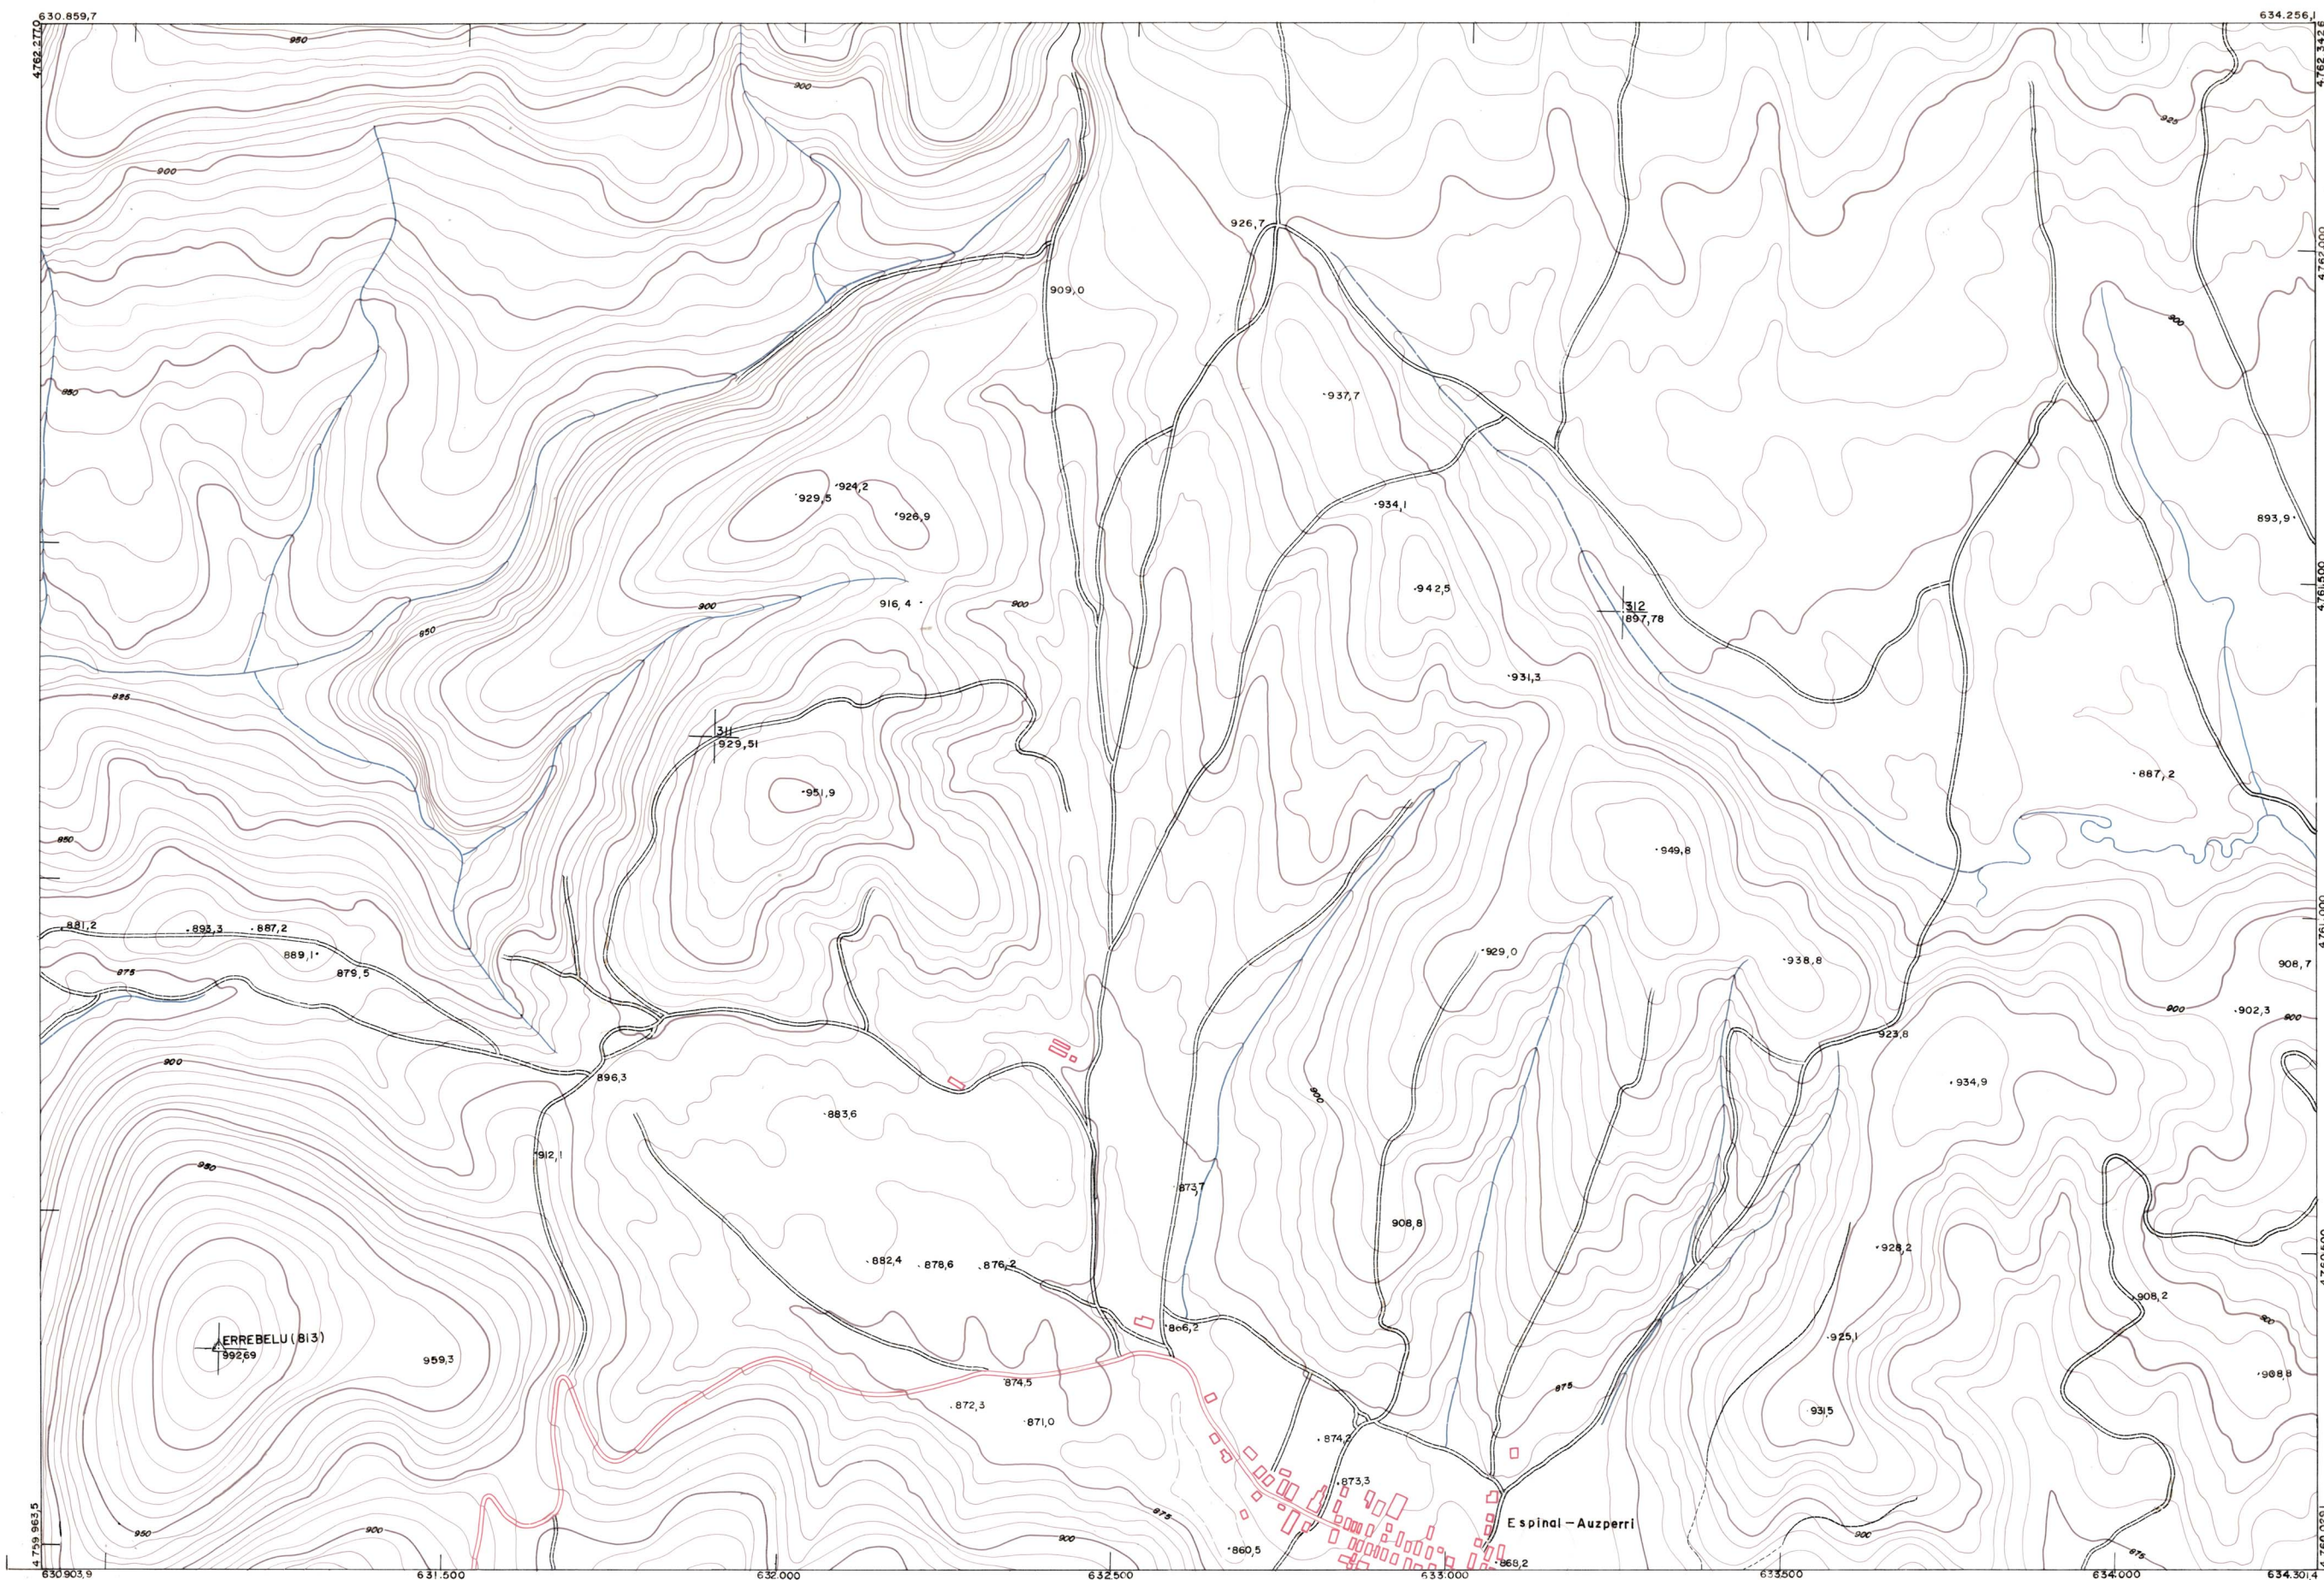

DIPUTACION
FORAL
DE
NAVARRA

1:50.000	1:5.000
116	(1-4)

91(8-3)	91(8-4)	91(8-5)
116(1-3)	116(1-4)	116(1-5)
116(2-3)	116(2-4)	116(2-5)

116 (1-4)		TAMANO		SECCION	
		DEVOLUC	DESTINO	DEVOLUC	DESTINO
1:5.000		FECHA	COPIAS	FECHA	COPIAS
		FECHA	COPIAS	FECHA	COPIAS

PLANO TOPOGRAFICO DE NAVARRA
 ESCALA 1:5.000
 EQUIDISTANCIA 5 M
 PROYECCION U.T.M.
 Altitudes referidas al nivel medio del mar en Alicante

Trabajos geodésicos efectuados por el I.G.C.
 Volado, restituido y dibujado por T.F.A. S.A.
 Trabajos complementarios y control: Dirección
 de O. Públicas - S. Cartográfico de Navarra.

Fecha del vuelo
26-9-70
 Fecha del plano

116 (1-4)