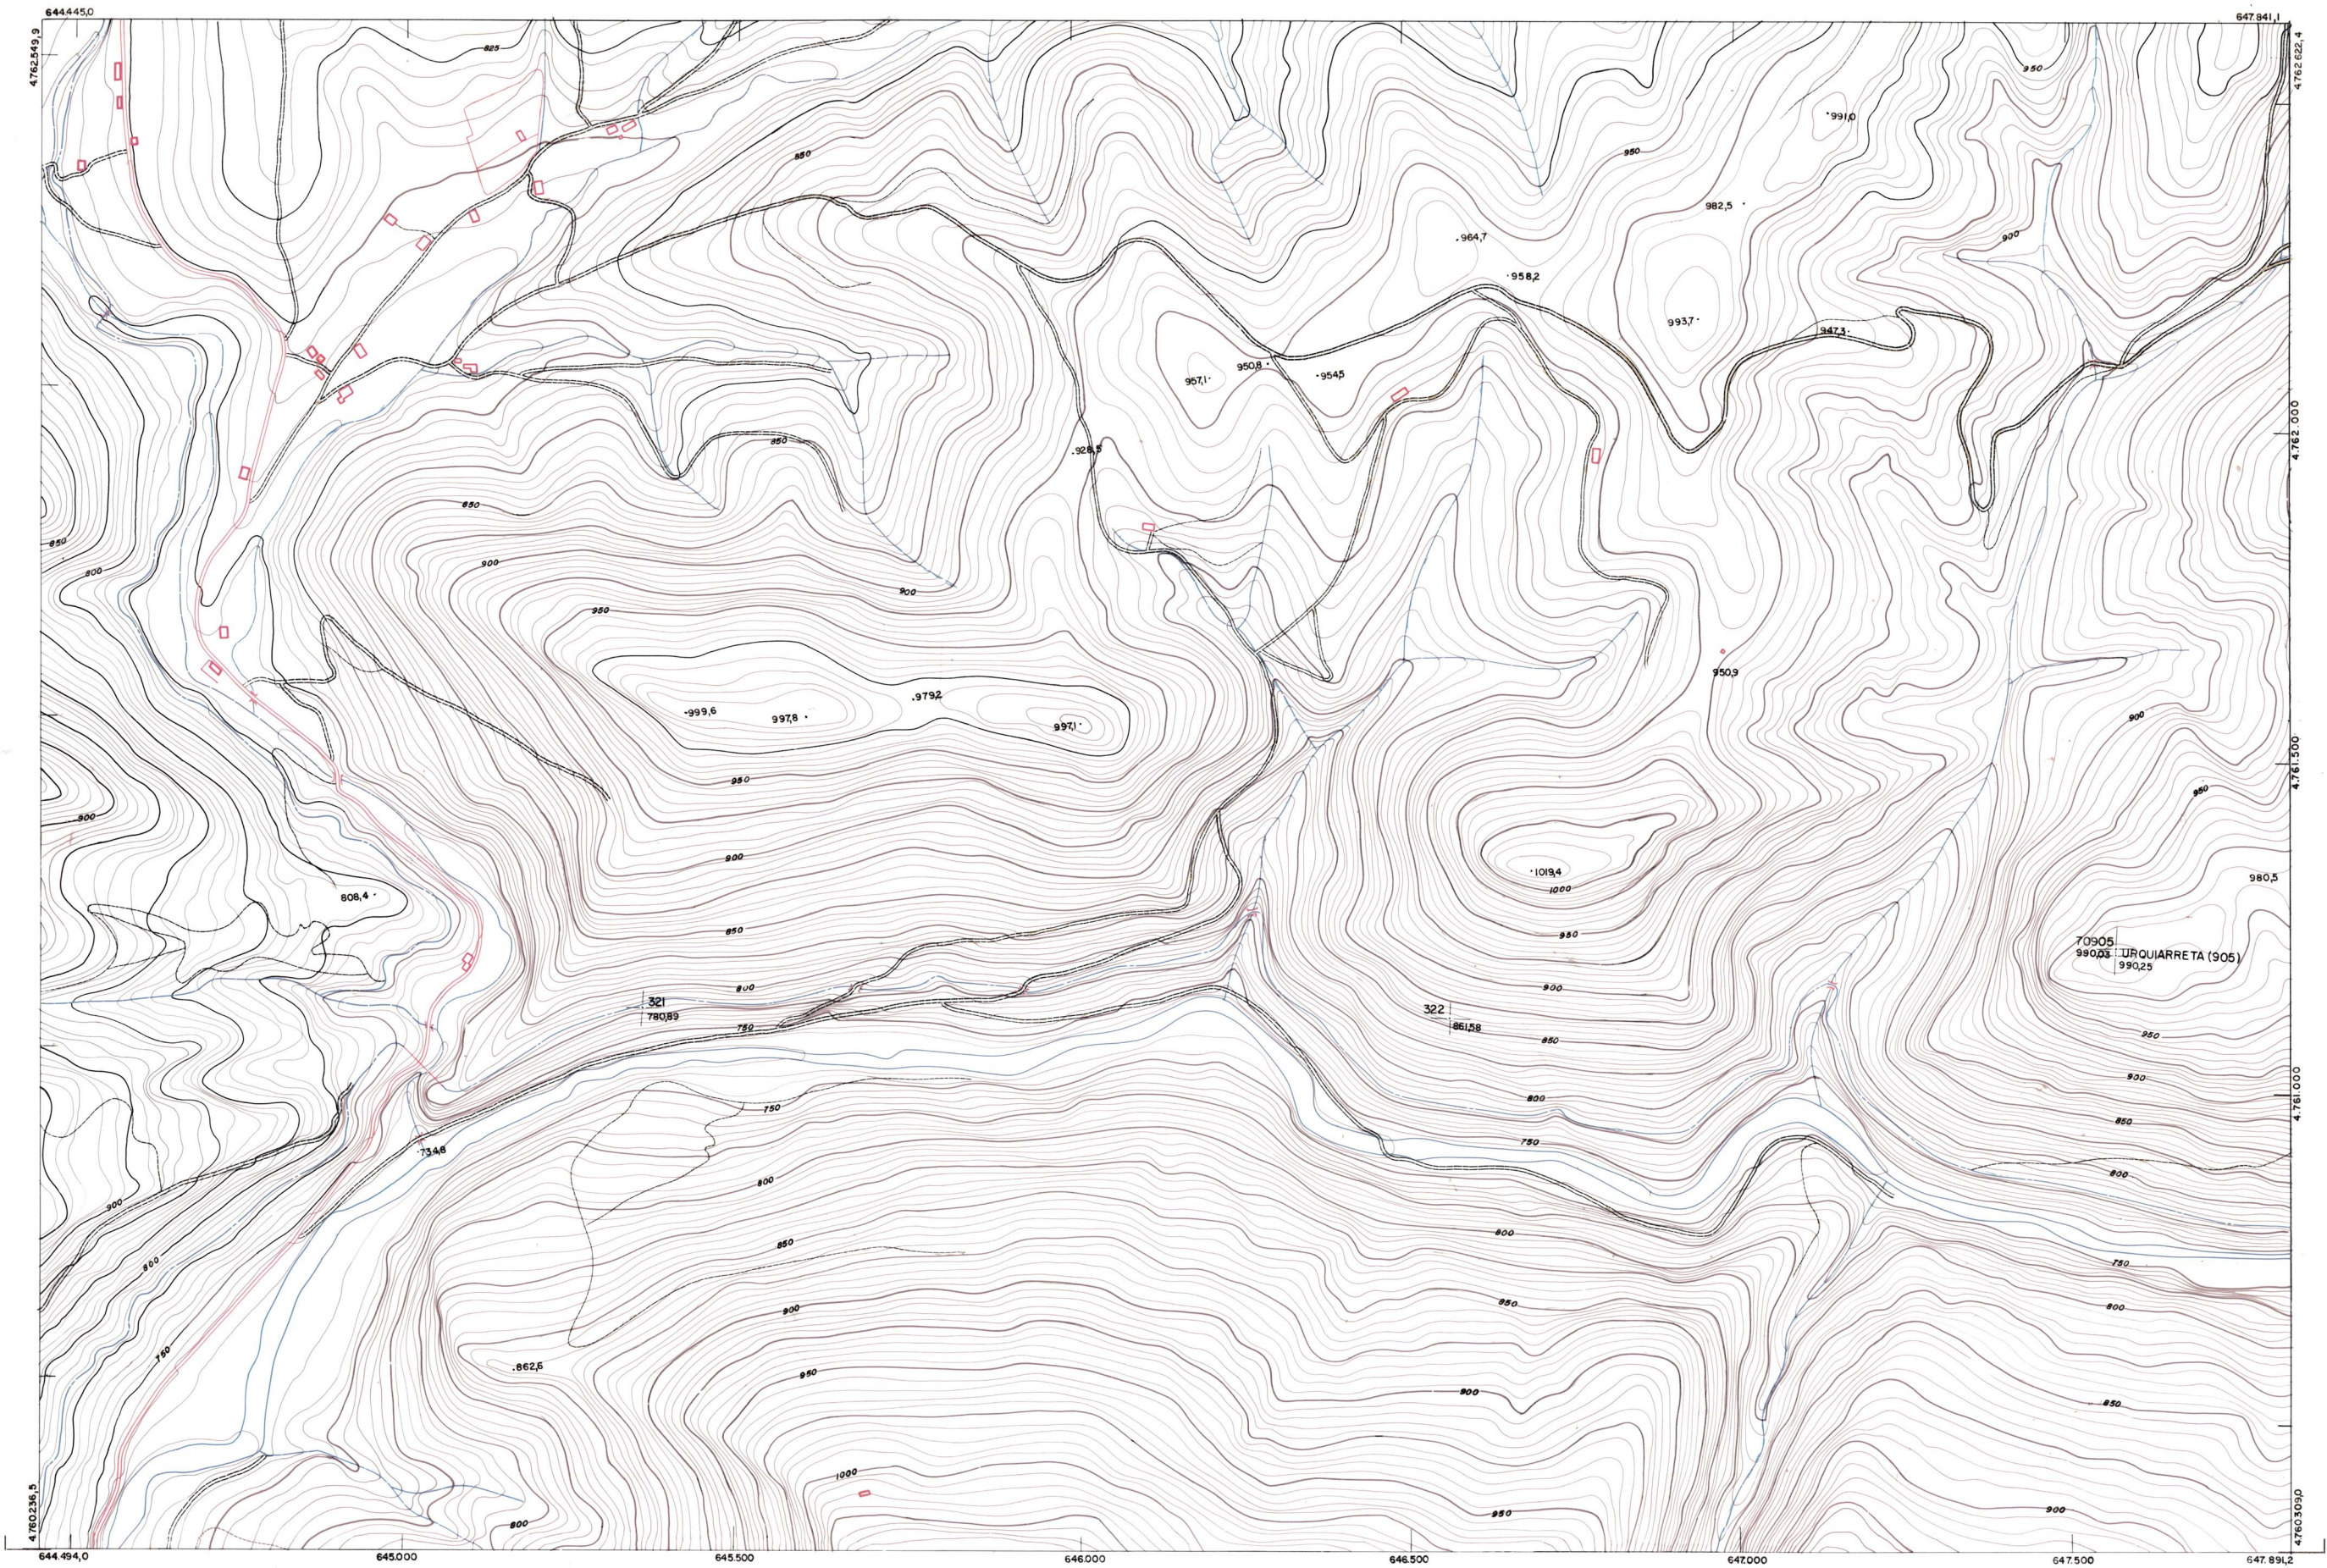

DIPUTACION  
FORAL  
DE  
NAVARRA

1:50.000	1:5.000
116	(1-8)

91(8-7)	91(8-8)	92(8-1)
116(1-7)	116(1-8)	117(1-1)
116(2-7)	116(2-8)	117(2-1)

**PLANO TOPOGRAFICO DE NAVARRA**

ESCALA 1:5.000  
EQUIDISTANCIA 5 M.  
PROYECCION U.T.M.  
Altitudes referidas al nivel medio del mar en Alicante

Trabajos geodésicos efectuados por el I.G.C.  
Volado, restituido y dibujado por T.F.A. S.A.  
Trabajos complementarios y control: Dirección  
de O. Públicas - S. Cartográfico de Navarra.

Fecha del vuelo  
26-9-70  
Fecha del plano  
\_\_\_\_\_

1:5.000	FECHA	COPIAS	FECHA	COPIAS	FECHA	COPIAS	FECHA	COPIAS
	FECHA	COPIAS	FECHA	COPIAS	FECHA	COPIAS	FECHA	COPIAS
(8-1) 911	SECCION	DESTINO	SALIDA	DEVOLUC	FECHA	COPIAS	FECHA	COPIAS
	SECCION	DESTINO	SALIDA	DEVOLUC	FECHA	COPIAS	FECHA	COPIAS
	SECCION	DESTINO	SALIDA	DEVOLUC	FECHA	COPIAS	FECHA	COPIAS
	SECCION	DESTINO	SALIDA	DEVOLUC	FECHA	COPIAS	FECHA	COPIAS

ESTABLECIMIENTOS LINEAL, AVANTADO DE GIRONA