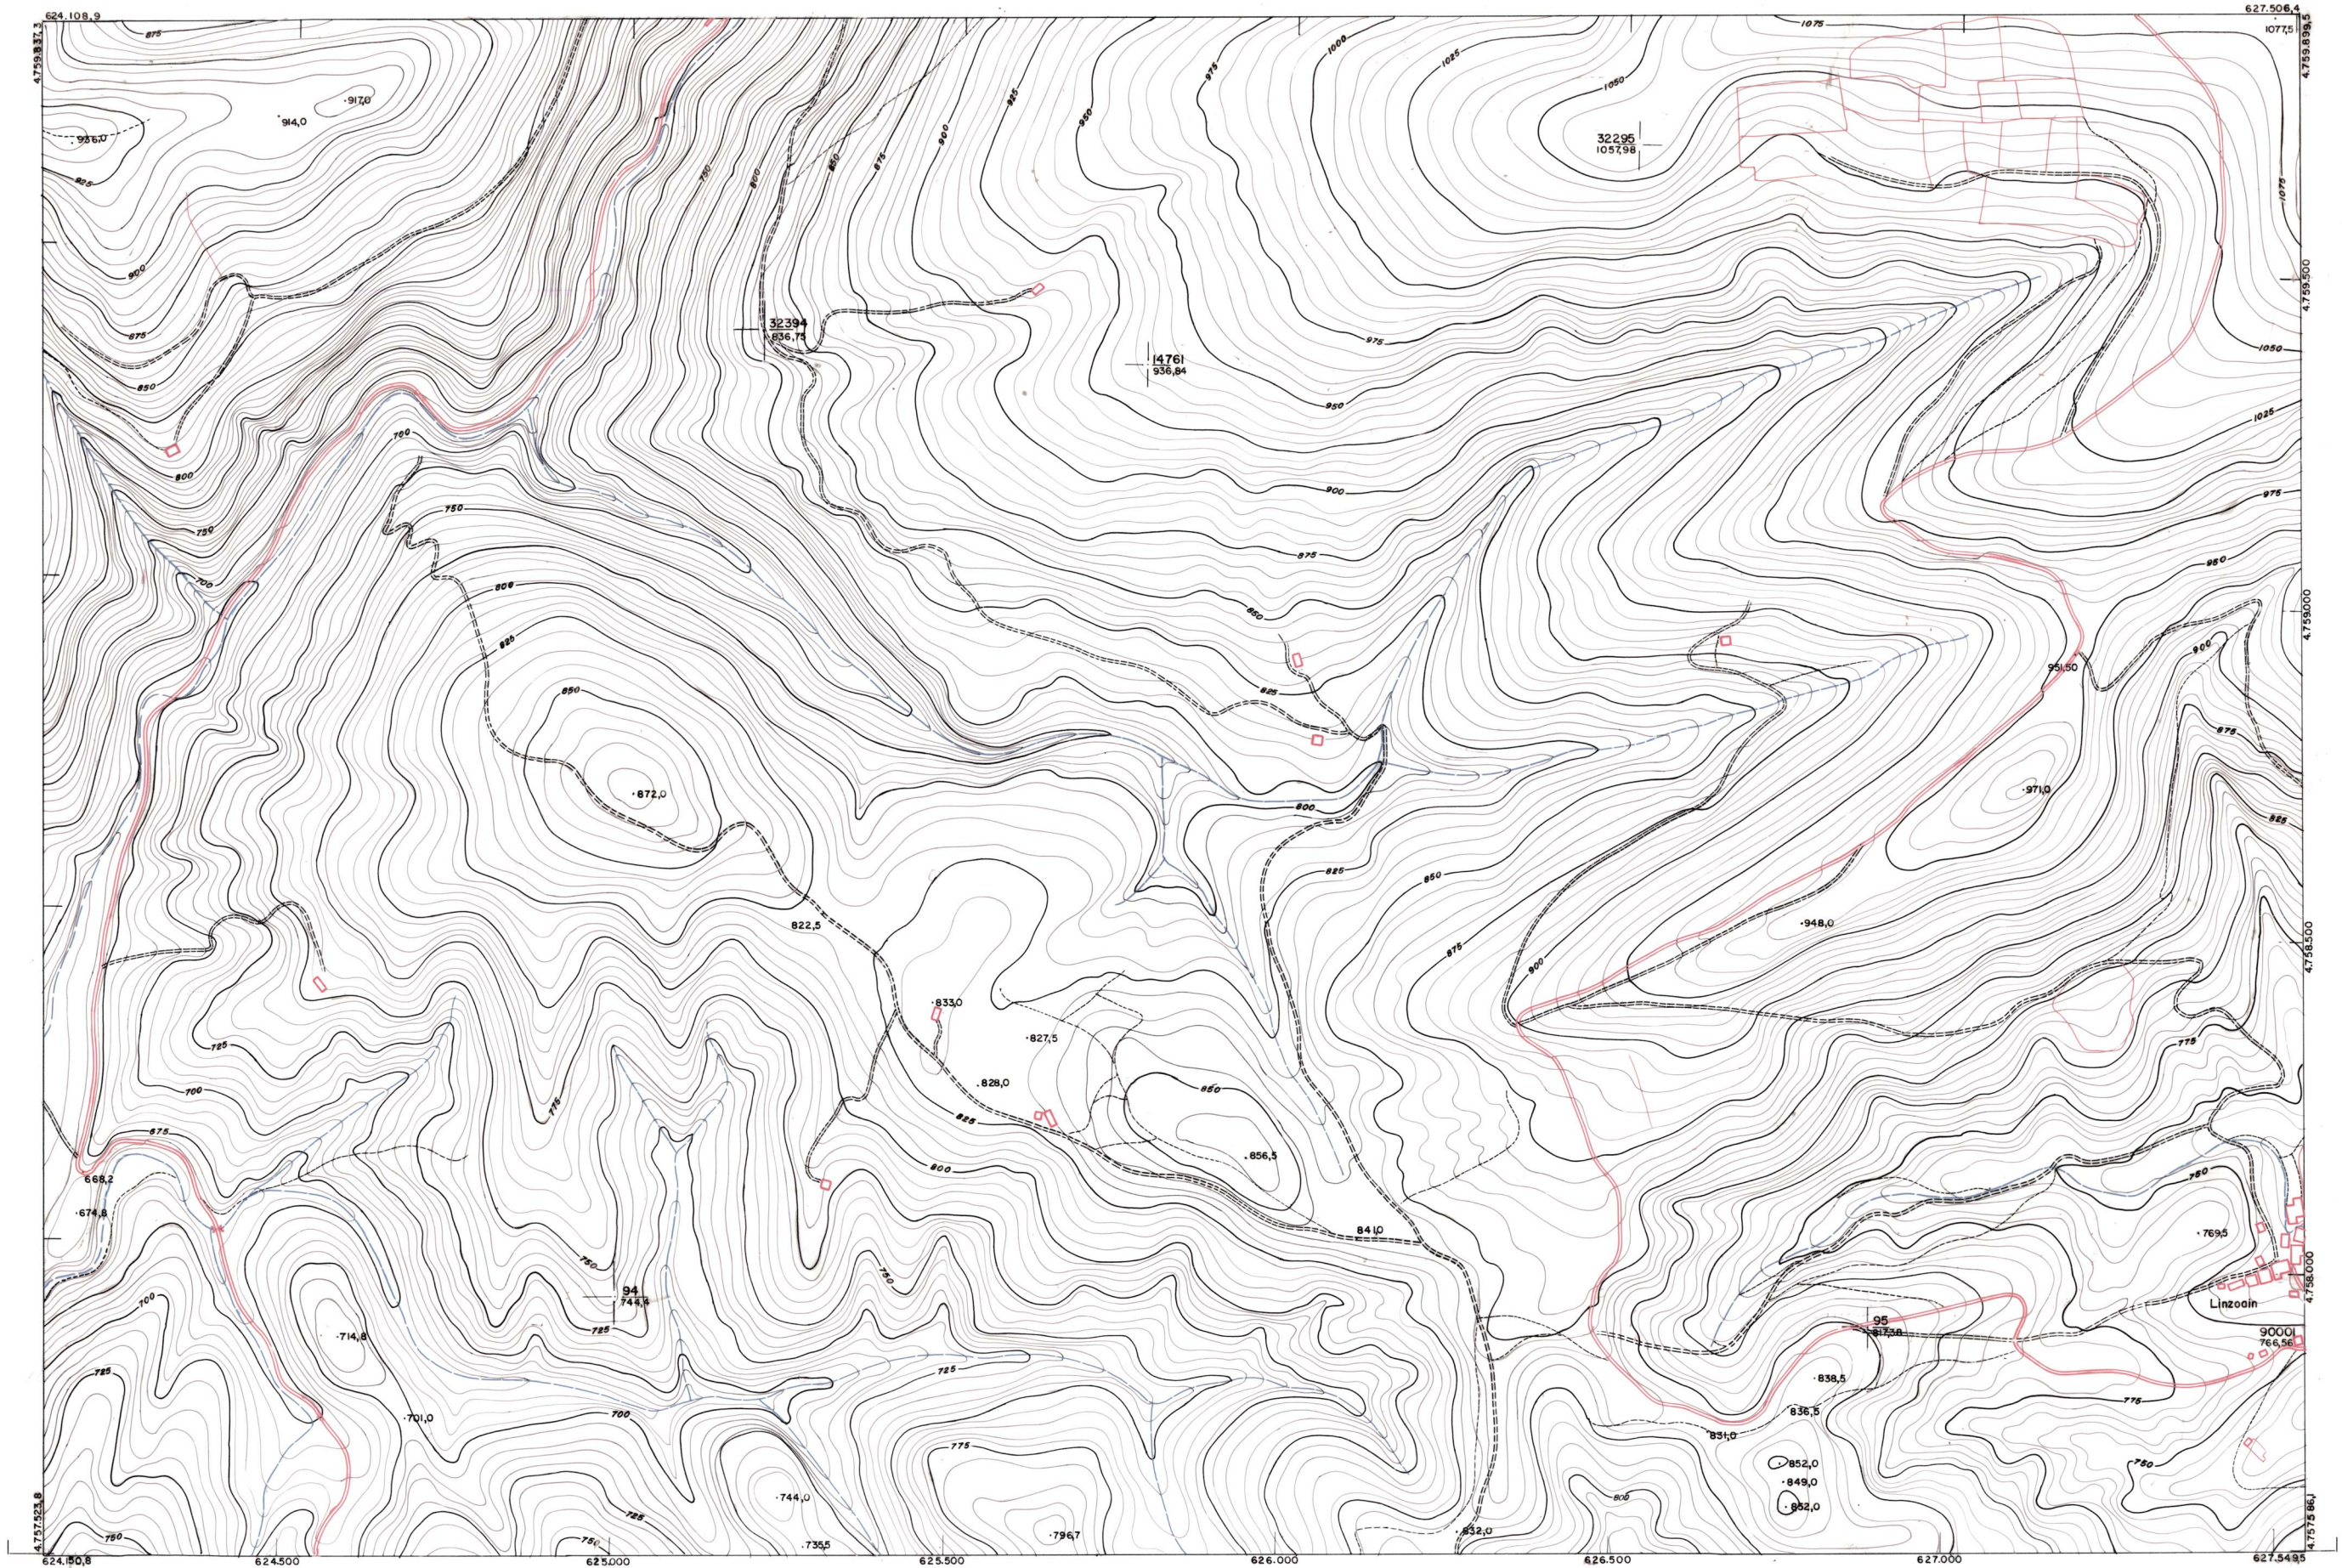

DIPUTACION  
FORAL  
DE  
NAVARRA

1:50.000	1:5.000	
116	(2-2)	

116(1-1)	116(1-2)	116(1-3)
116(2-1)	116(2-2)	116(2-3)
116(3-1)	116(3-2)	116(3-3)

PLANO TOPOGRAFICO DE NAVARRA

ESCALA 1:5.000  
EQUIDISTANCIA 5 M.  
PROYECCION U.T.M.  
Altitudes referidas al nivel medio del mar en Alicante

Trabajos geodésicos efectuados por el I.G.C.  
Volado, restituído y dibujado por T.F.A. S.A.  
Trabajos complementarios y control: Dirección  
de O. Públicos - S. Cartográfico de Navarra.

Fecha del vuelo  
26 - 9 - 70  
Fecha del plano

116(2-2)

1:5.000	FECHA	COPIAS	FECHA	COPIAS	SALIDA	DESTINO	DEVOLUC	SALIDA	DESTINO	DEVOLUC	SECCION	TAMANO

116(2-2)

ESTABLECIMIENTOS LINEAL - APARTADO 86 - GIRONA