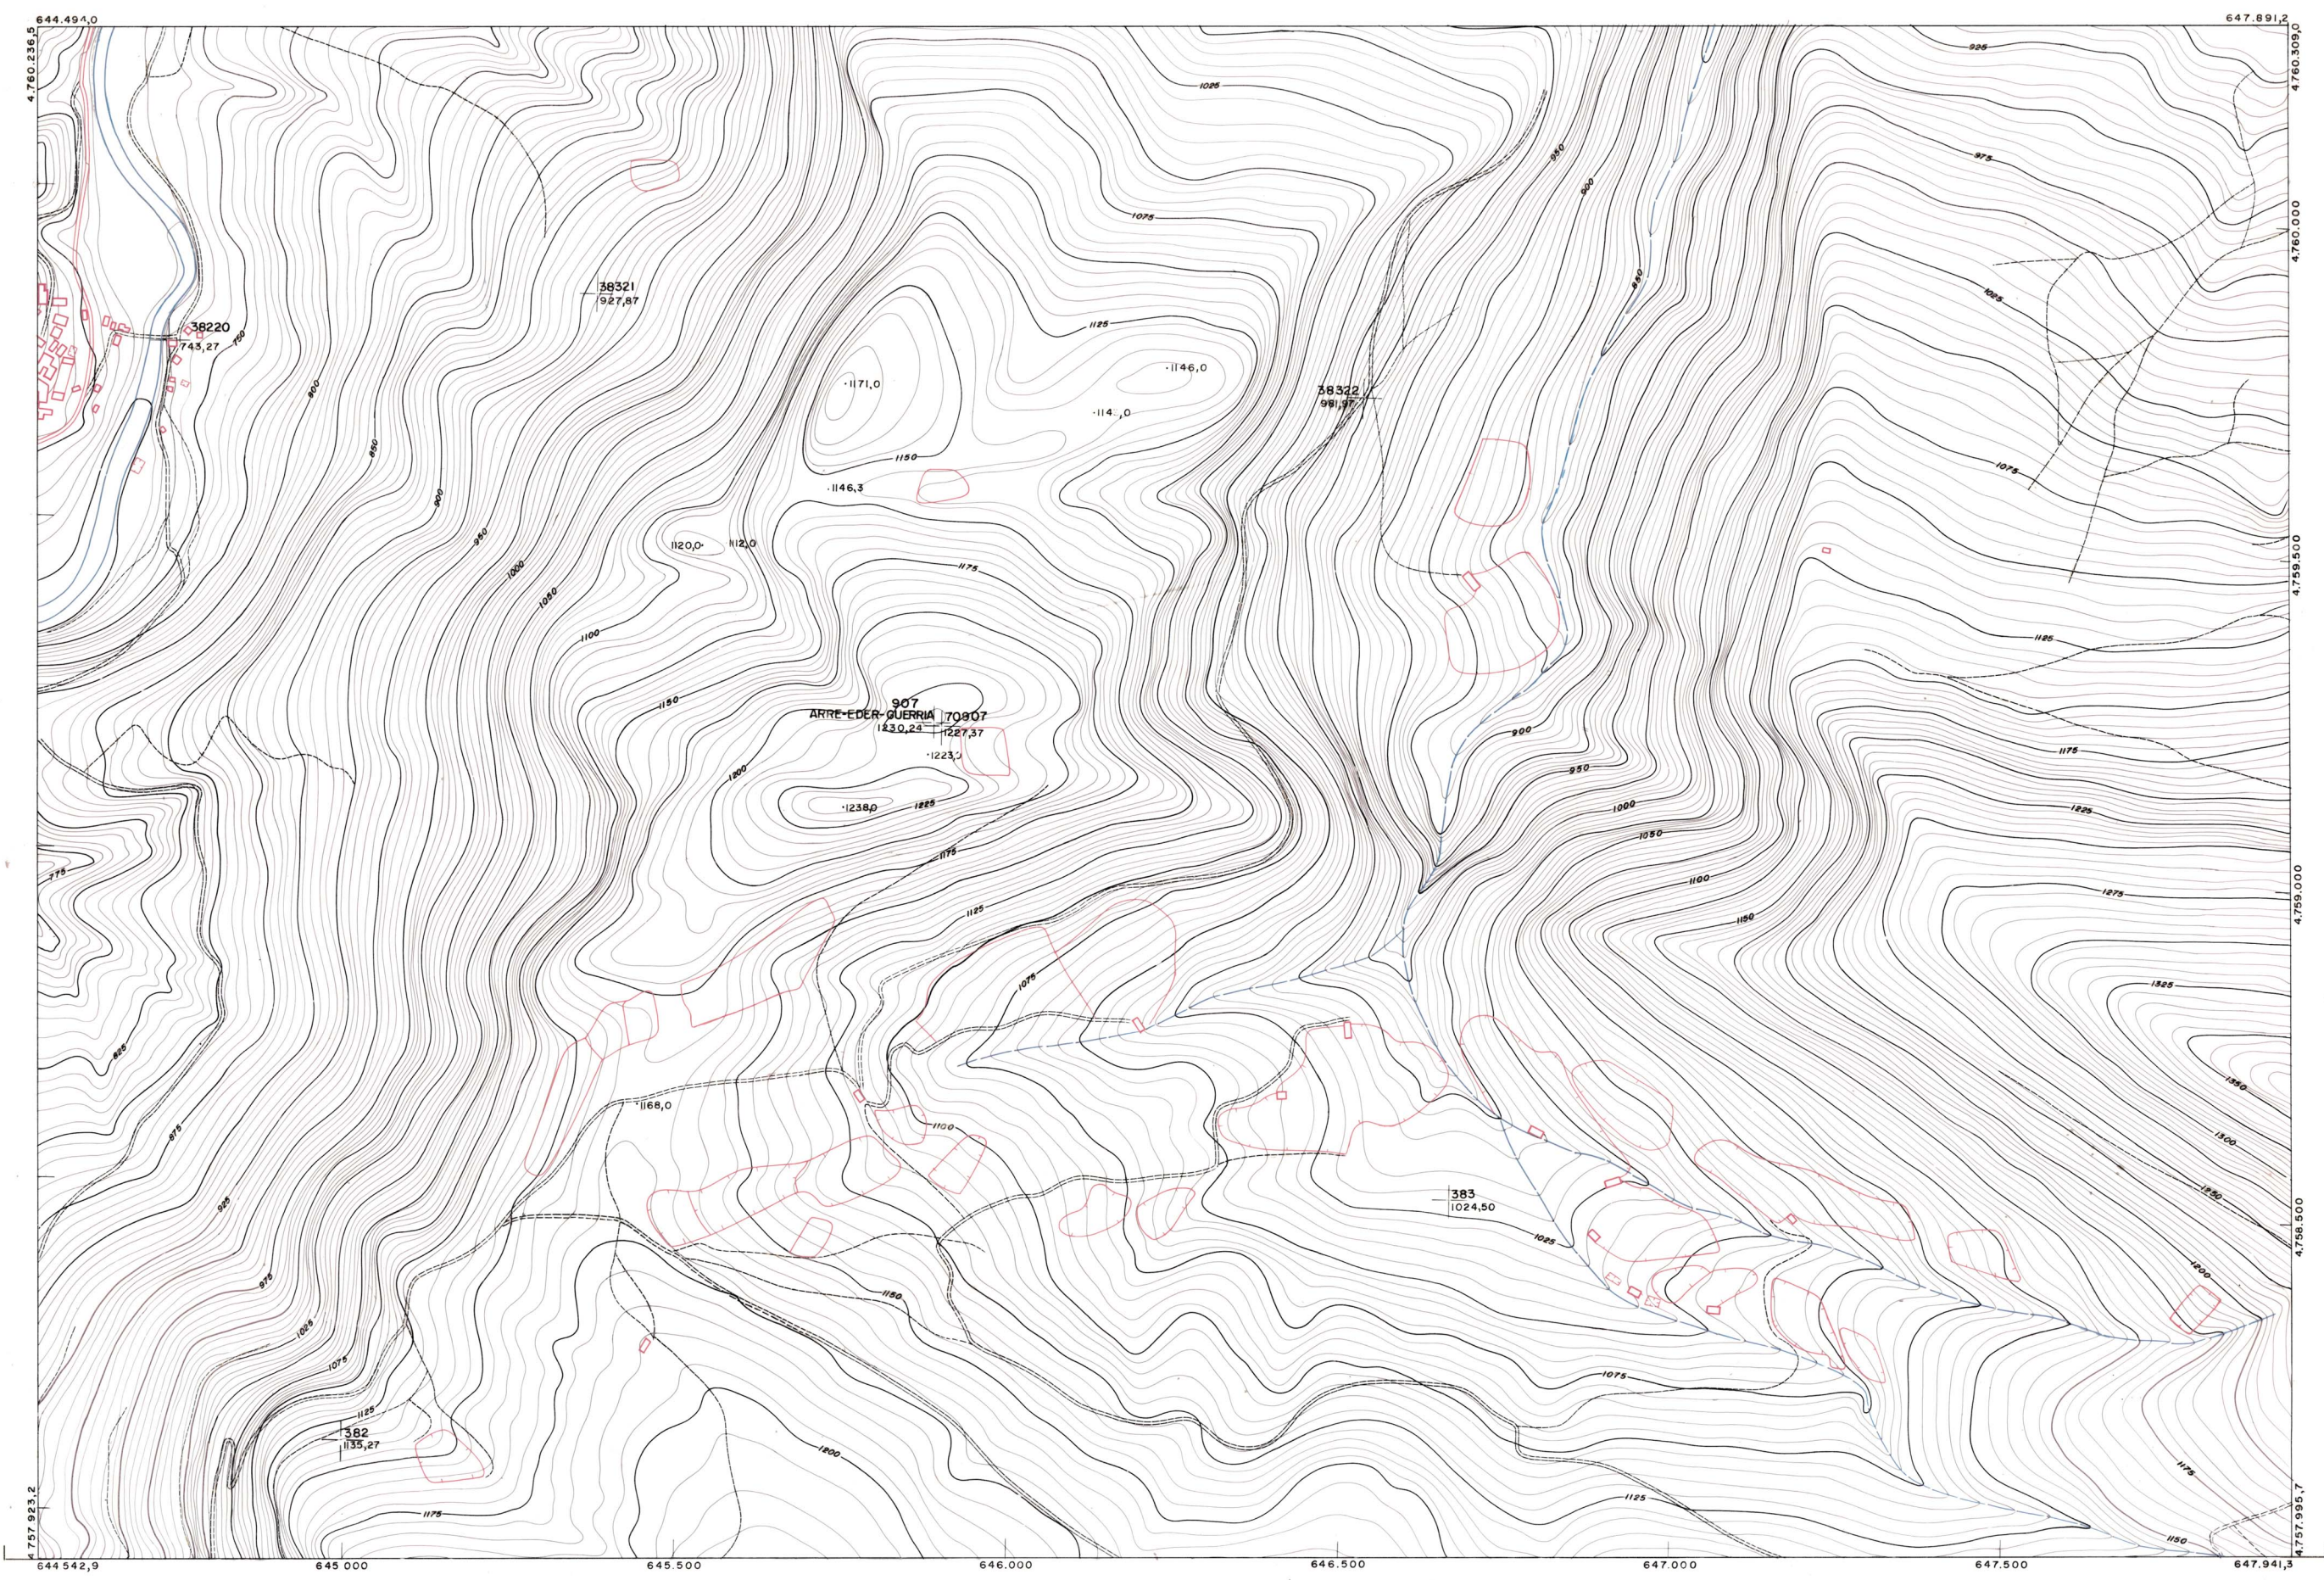

DIPUTACION
FORAL
DE
NAVARRA

1:50.000	1:5.000
116	(2-8)

116(1-7)	116(1-8)	117(1-1)
116(2-7)	116(2-8)	117(2-1)
116(3-7)	116(3-8)	117(3-1)

1:5.000										
116(2-8)										
FECHA	COPAE	FECHA	COPAE	SALIDA	DESTINO	DEVOLUC.	SALIDA	DESTINO	DEVOLUC.	TAMARO

ESTABLECIMIENTO LINEAL. APARTADOS 88 GIENNA

PLANO TOPOGRAFICO DE NAVARRA		Trabajos geodésicos efectuados por el I.G.C.	Fecha del vuelo
ESCALA 1:5.000		Volado, restituido y dibujado por T.F.A., S.A.	26-9-70
EQUIDISTANCIA 5 M		Trabajos complementarios y control: Dirección	Fecha del plano
PROYECCION U.T.M.		de O. Públicos - S. Cartográfico de Navarra.	
Altitudes referida al nivel medio del mar en Alicante			