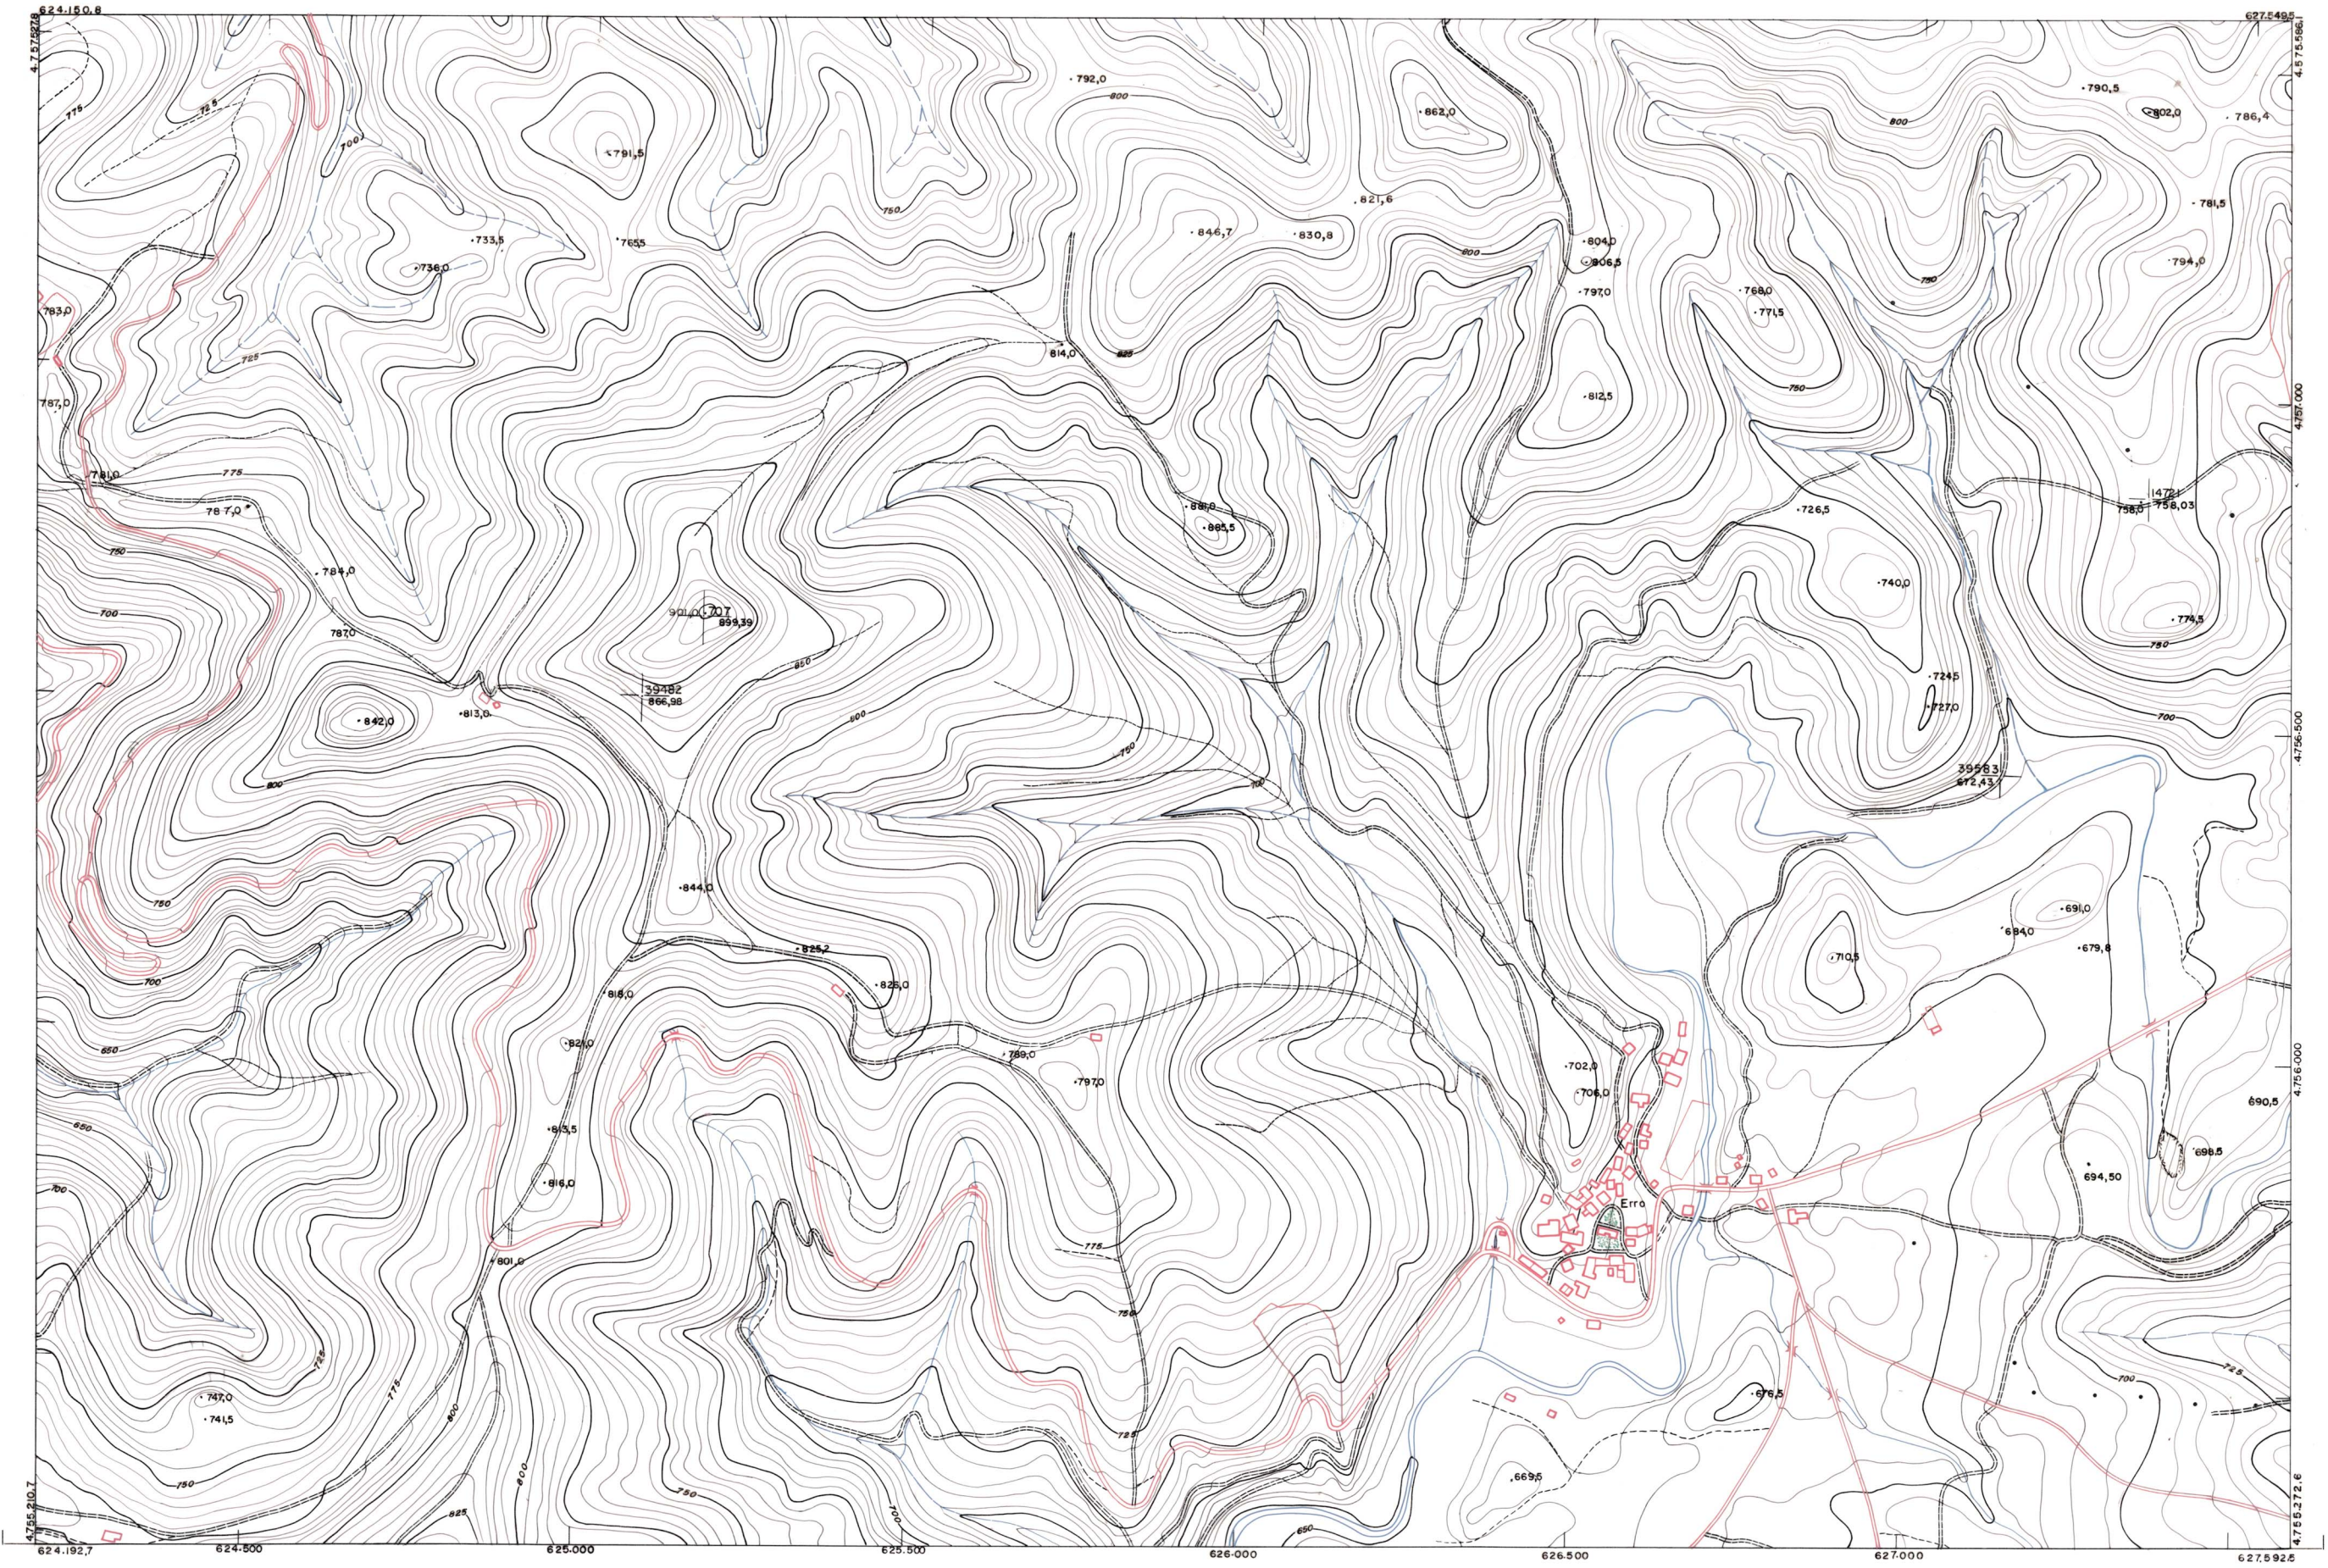

DIPUTACION
FORAL
DE
NAVARRA

1:50.000	1:5.000	
116	(3-2)	

116(2-1)	116(2-2)	116(2-3)
116(3-1)	116(3-2)	116(3-3)
116(4-1)	116(4-2)	116(4-3)

1:5.000		116(3-2)							
		FECHA	COPIAS	FECHA	COPIAS	FECHA	COPIAS	FECHA	COPIAS

PLANO TOPOGRAFICO DE NAVARRA ESCALA 1:5.000 EQUIDISTANCIA 5 M. PROYECCION U.T.M. Altitudes referidas al nivel medio del mar en Alicante	Trabajos geodésicos efectuados por el I.G.C. Volado, restituído y dibujado por T.F.A. S.A. Trabajos complementarios y control: Dirección de O. Públicos - S. Cartográfico de Navarra.	Fecha del vuelo 26-9-70 Fecha del plano
--	--	--