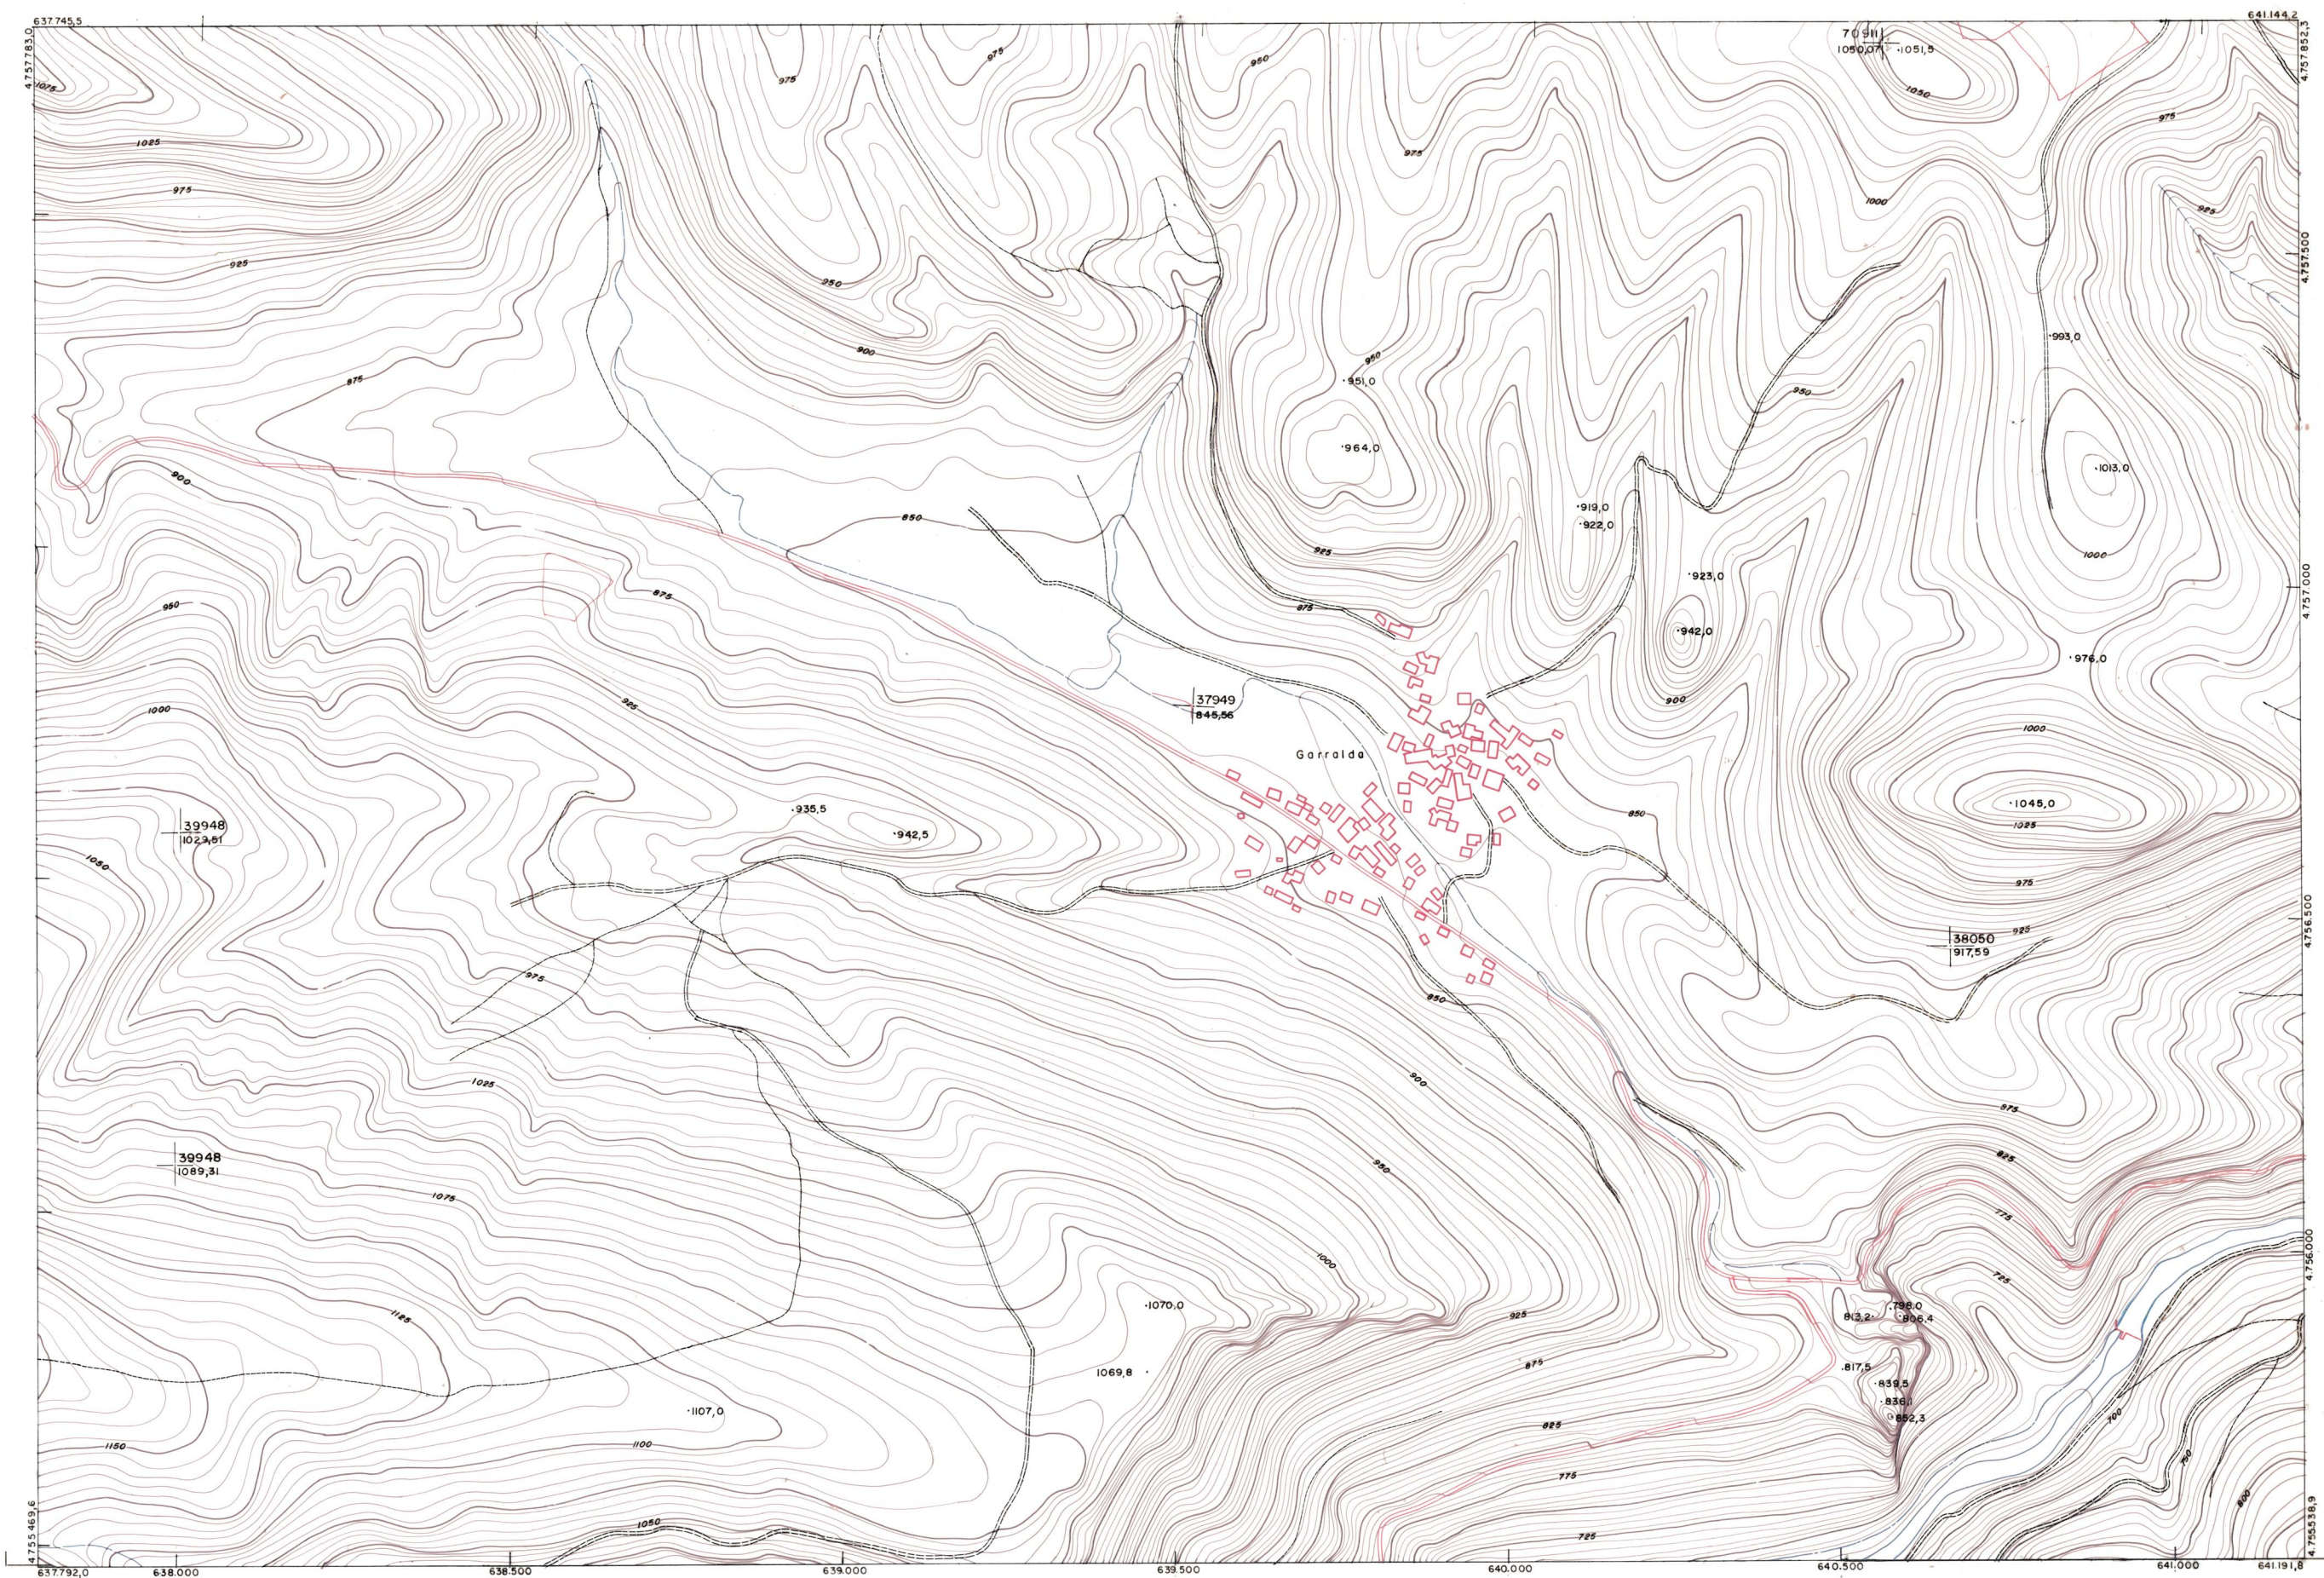

DIPUTACION
FORAL
DE
NAVARRA

1:50.000	1:5.000	
116	(3-6)	

116(2-5)	116(2-6)	116(2-7)
116(3-5)	116(3-6)	116(3-7)
116(4-5)	116(4-6)	116(4-7)

1:5.000		116(3-6)		TAMANO	
		116(3-6)		SECCION	
FECHA	COPIAS	FECHA	COPIAS	SALIDA	DESTINO

PLANO TOPOGRAFICO DE NAVARRA ESCALA 1:5.000 EQUIDISTANCIA 5 M. PROYECCION U.T.M. Altitudes referida al nivel medio del mar en Alicante	Trabajos geodésicos efectuados por el I.G.C. Volado, restituido y dibujado por T.F.A. S.A. Trabajos complementarios y control: Dirección de O. Públicas - S. Cartográfico de Navarra.	Fecha del vuelo 26 - 9 - 70 Fecha del plano