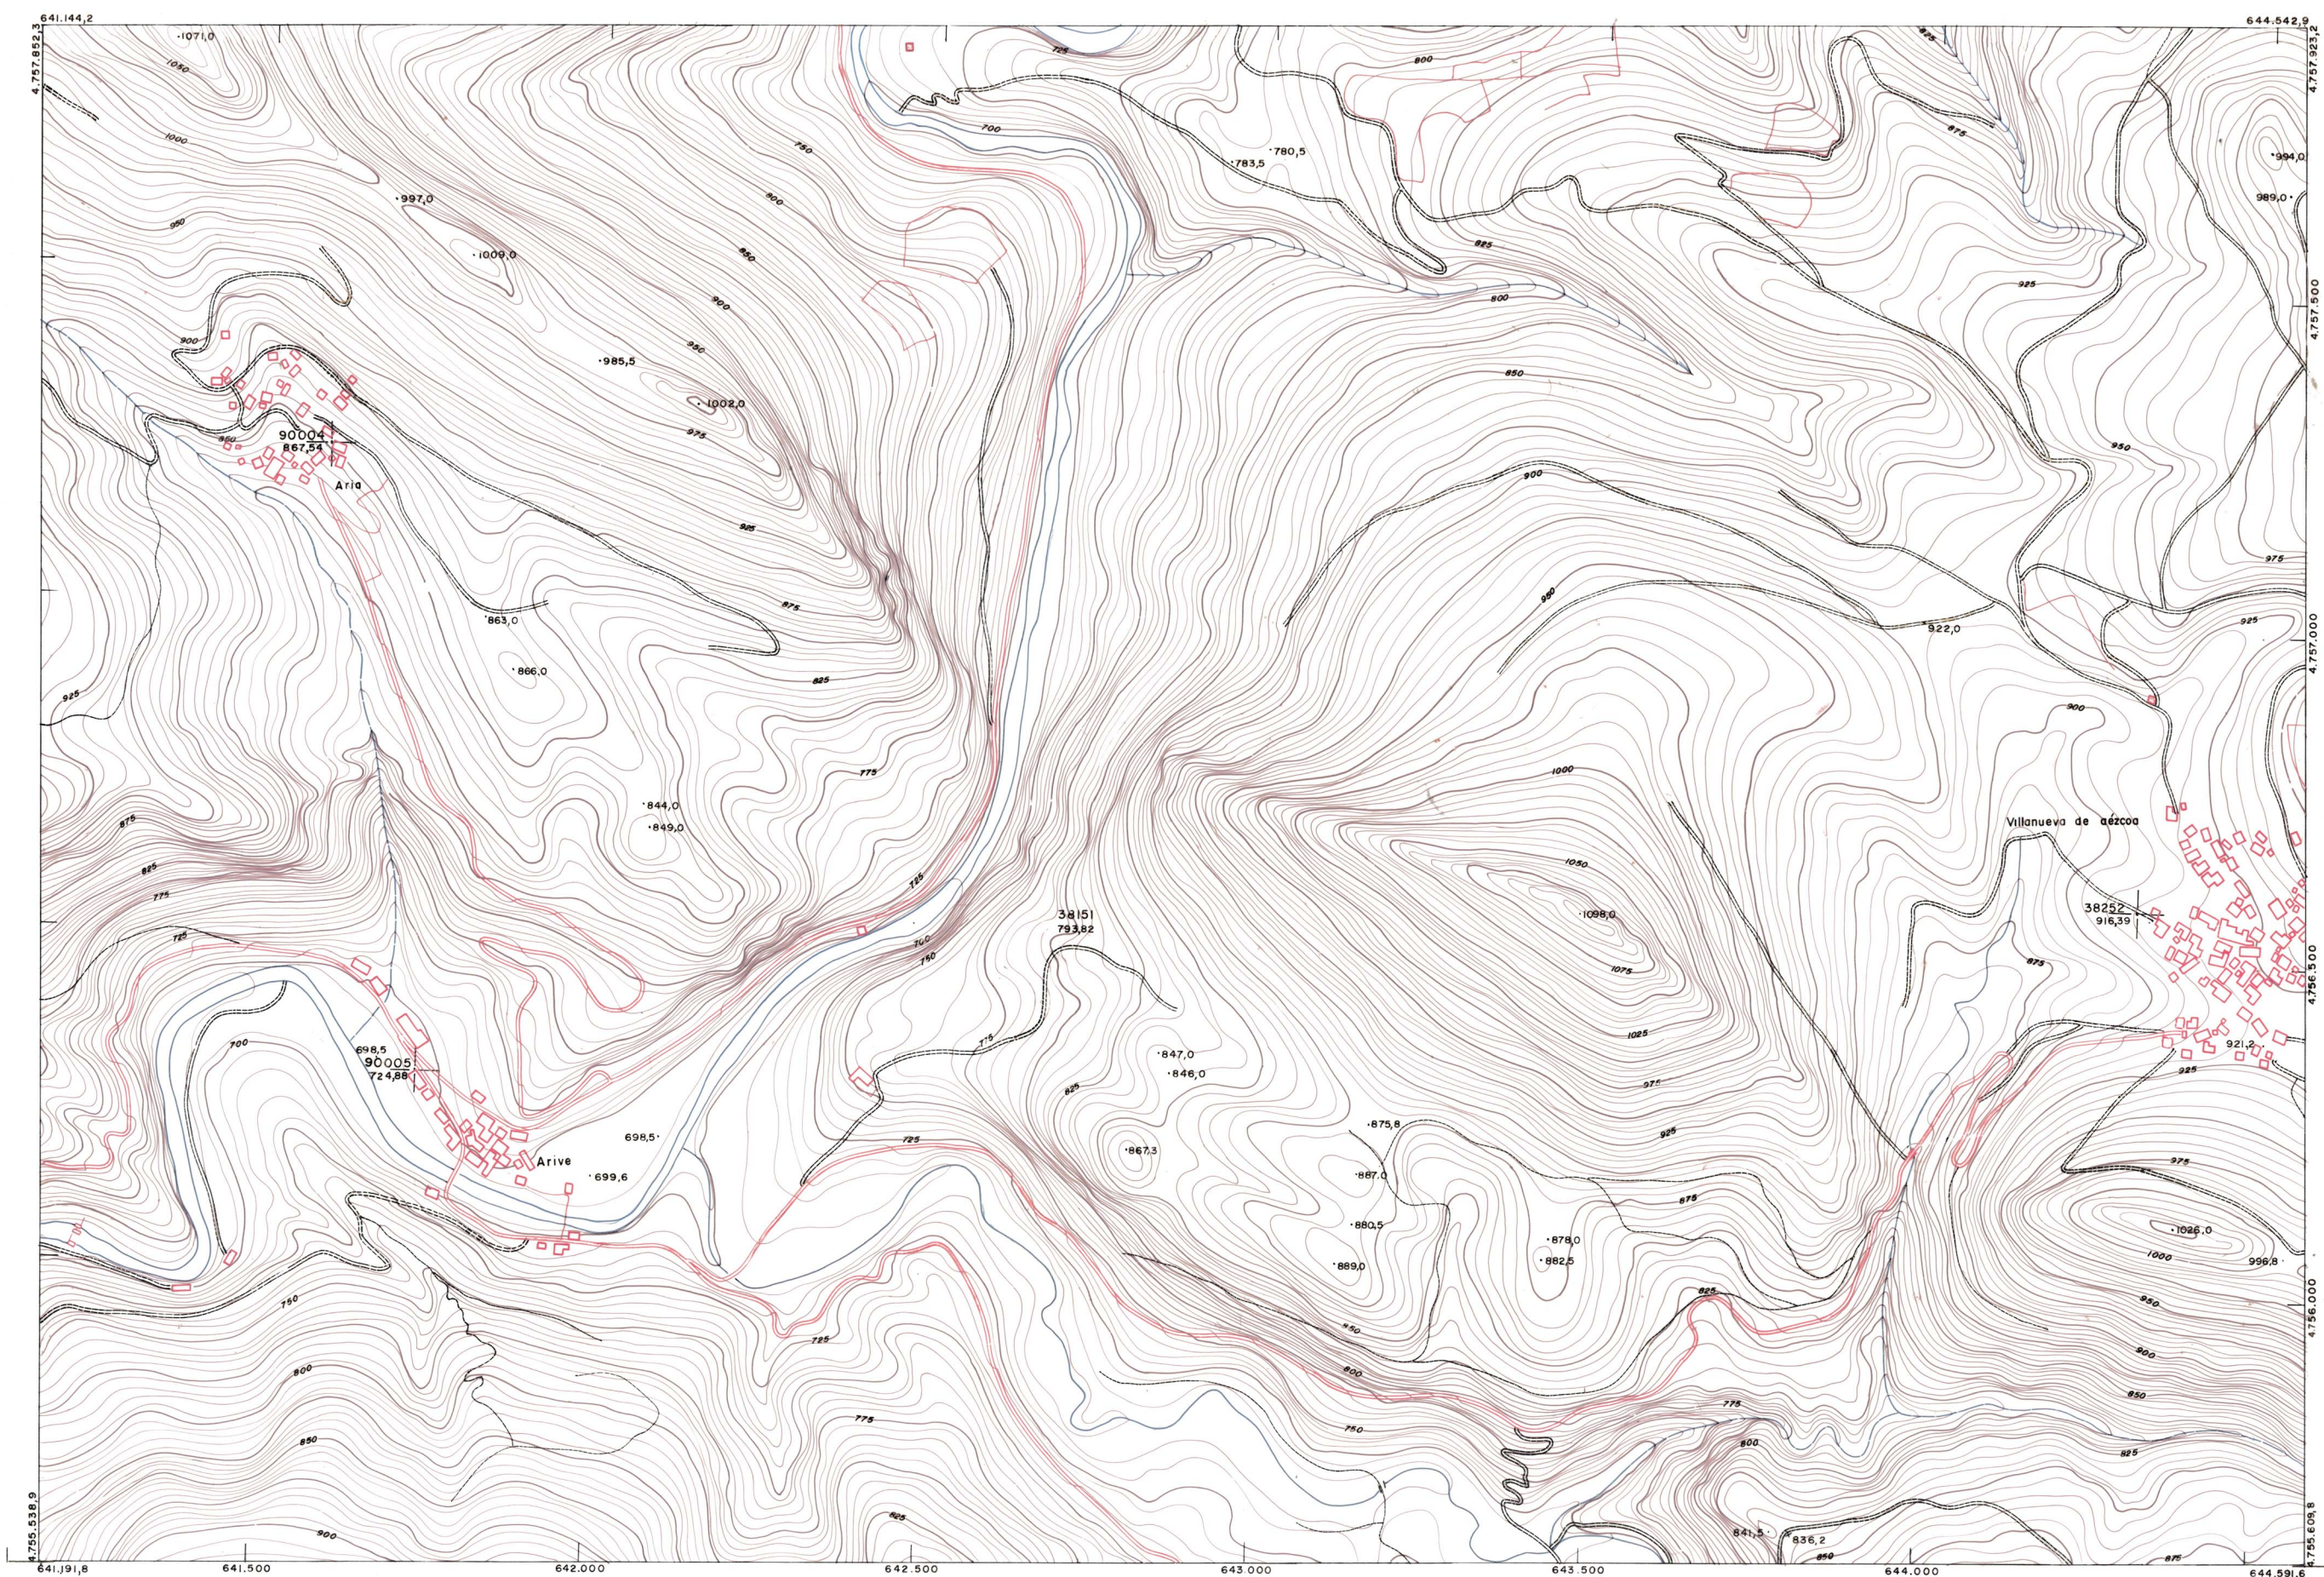

DIPUTACION
FORAL
DE
NAVARRA

1:50.000	1:5.000
116	(3-7)

116(2-6)	116(2-7)	116(2-8)
116(3-6)	116(3-7)	116(3-8)
116(4-6)	116(4-7)	116(4-8)

1:5.000		116(3-7)		FECHA	COPIAS	FECHA	COPIAS	SALIDA	DESTINO	DEVOLUC	DESTINO	SALIDA	DESTINO	DEVOLUC	TAMANO

PLANO TOPOGRAFICO DE NAVARRA
 ESCALA 1:5.000
 EQUIDISTANCIA 5 M.
 PROYECCION U.T.M.
 Altitudes referida al nivel medio del mar en Alicante

Trabajos geodésicos efectuados por el I.G.C.
 Volado, restituído y dibujado por T.F.A. S.A.
 Trabajos complementarios y control: Dirección
 de O. Públicas - S. Cartográfico de Navarra.

Fecha del vuelo
 26 - 9 - 70
 Fecha del plano

116(3-7)