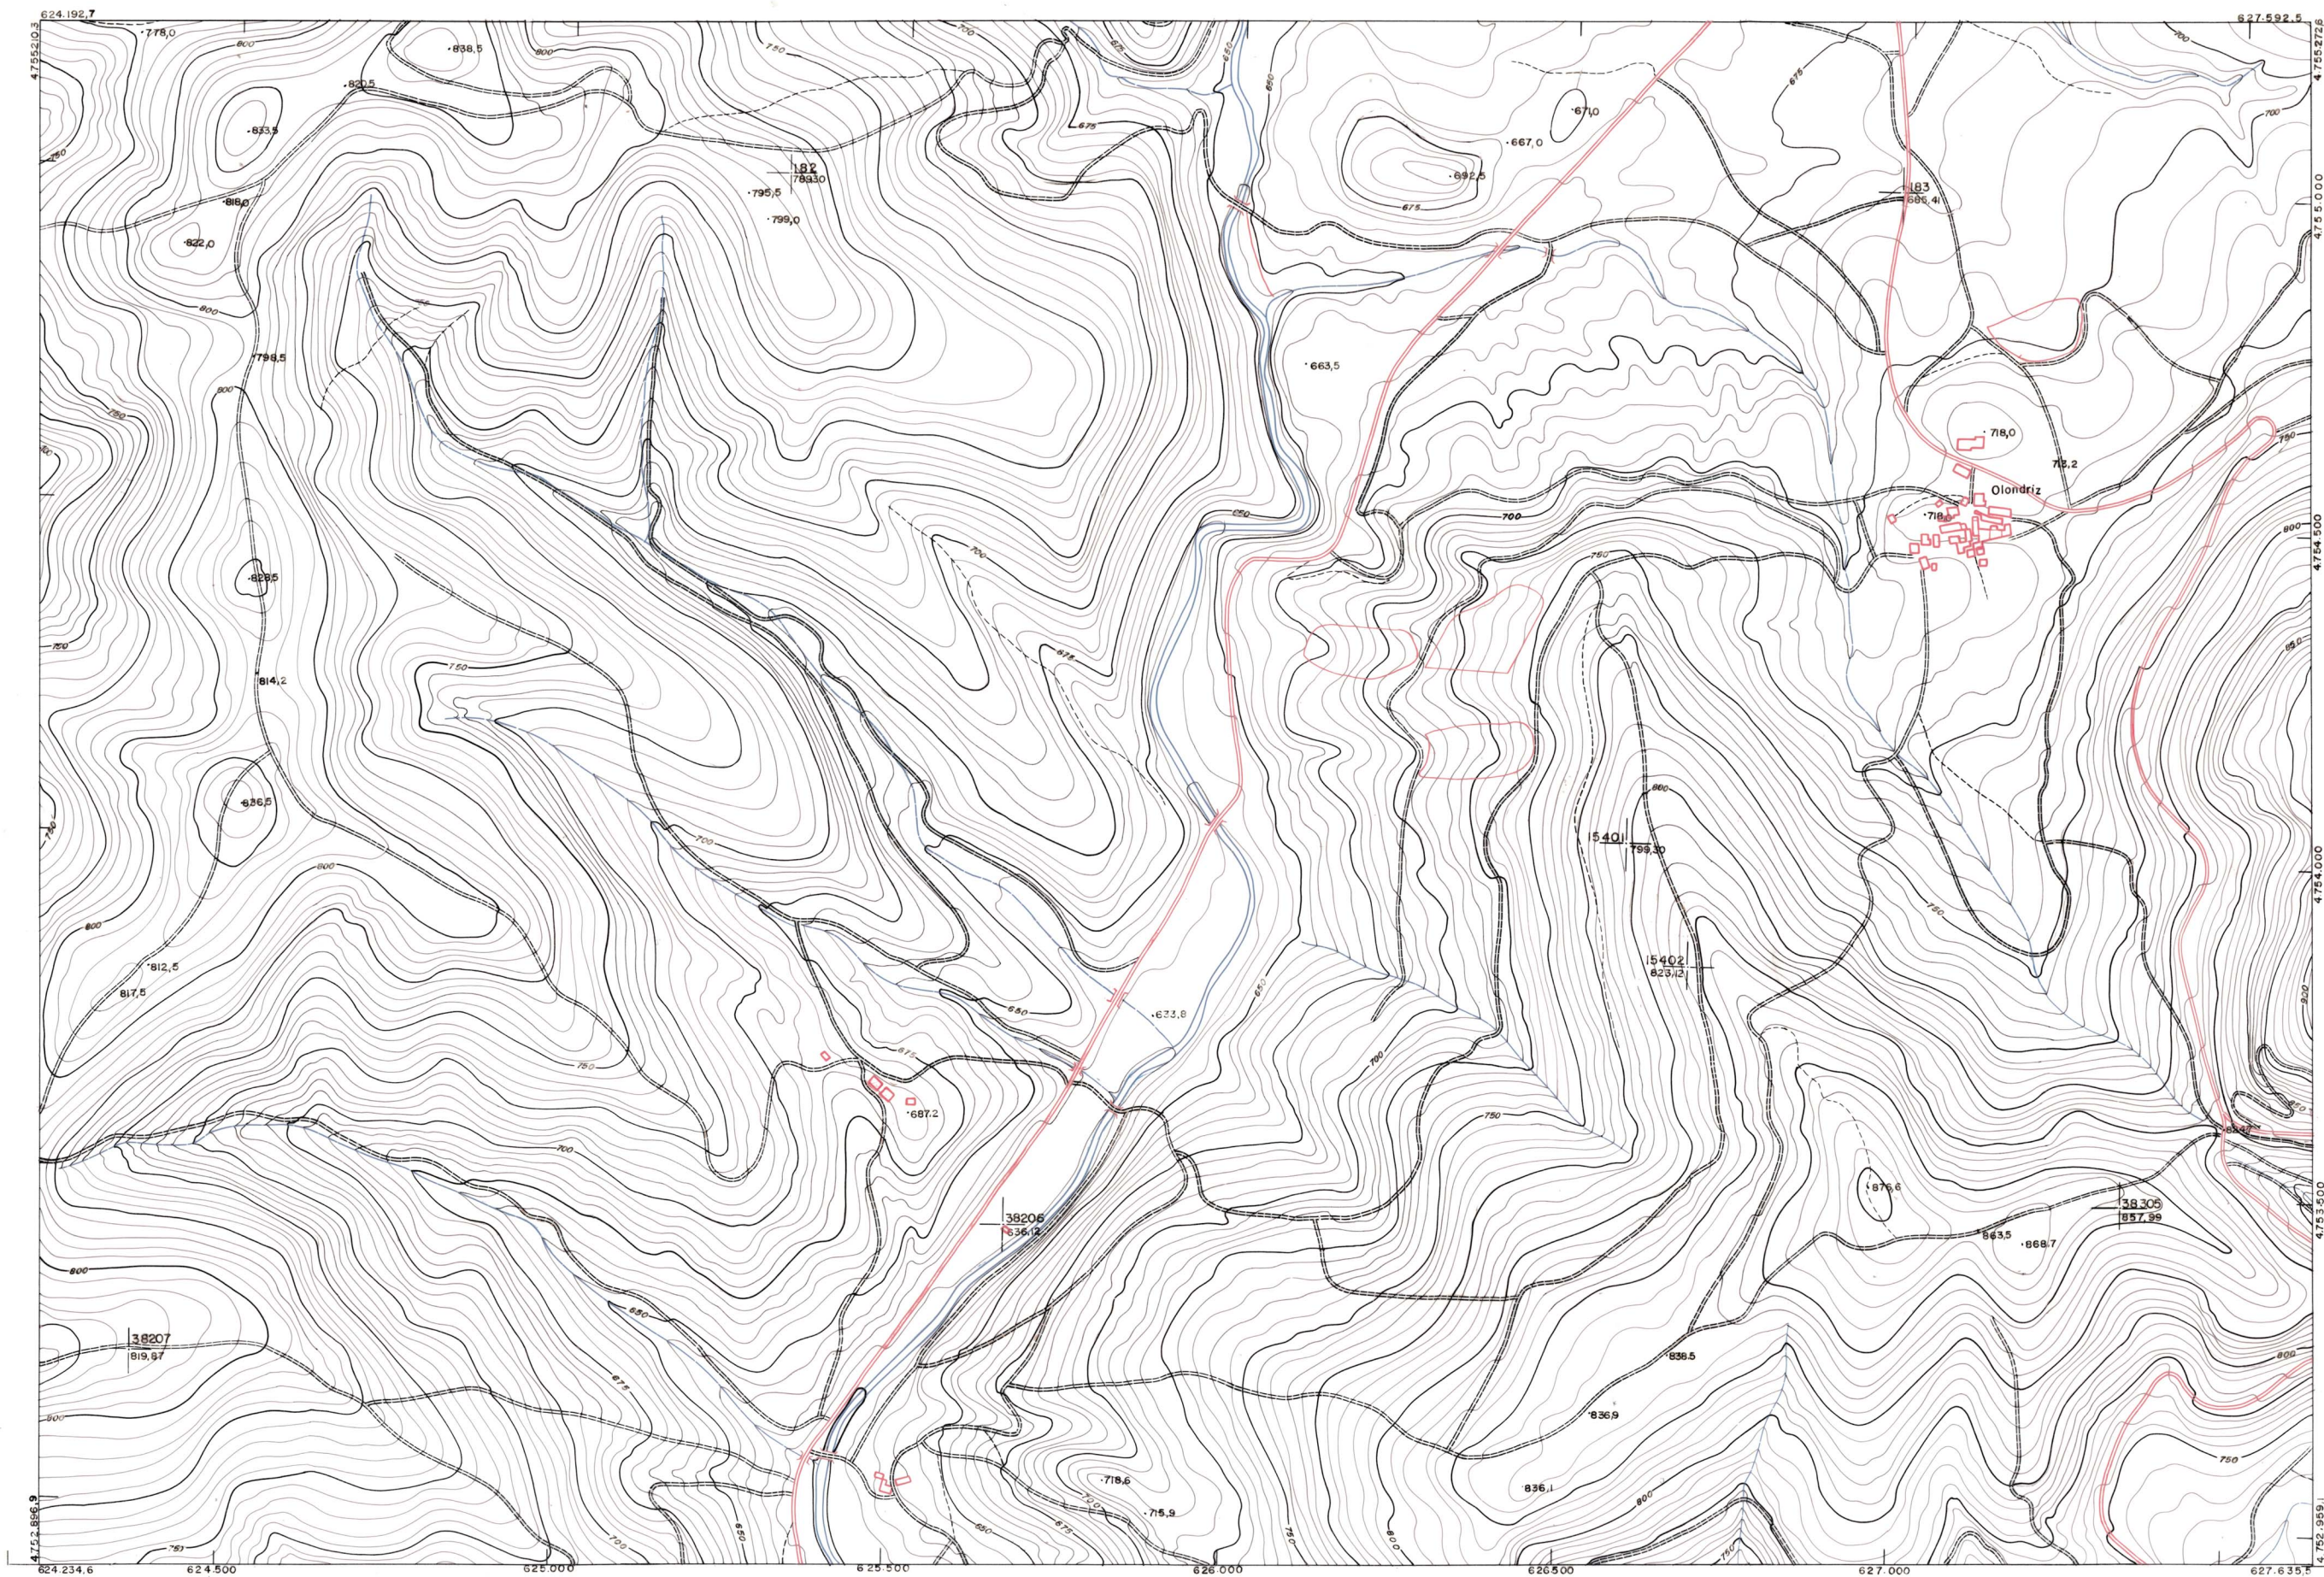

DIPUTACION  
FORAL  
DE  
NAVARRA

1:50.000 1:5.000  
116 (4-2)

116(3-1) 116(3-2) 116(3-3)  
116(4-1) 116(4-2) 116(4-3)  
116(5-1) 116(5-2) 116(5-3)

116(4-2)		TAMANO	
		SECCION	
1:5.000	DEVOLUC	DESTINO	
	DEVOLUC	SALIDA	
	DEVOLUC	SALIDA	
	DEVOLUC	SALIDA	
	DEVOLUC	SALIDA	
	DEVOLUC	SALIDA	
FECHA	COPIAS	FECHA	COPIAS

PLANO TOPOGRAFICO DE NAVARRA

ESCALA 1:5.000  
EQUIDISTANCIA 5 M.  
PROYECCION U.T.M.

Altitudes referidas al nivel medio del mar en Alicante

Trabajos geodésicos efectuados por el I.G.C.  
Volado, restituido y dibujado por T.F.A., S.A.  
Trabajos complementarios y control: Dirección  
de O. Públicas - S. Cartográfico de Navarra.

Fecha del vuelo  
26-9-70

Fecha del plano

116(4-2)