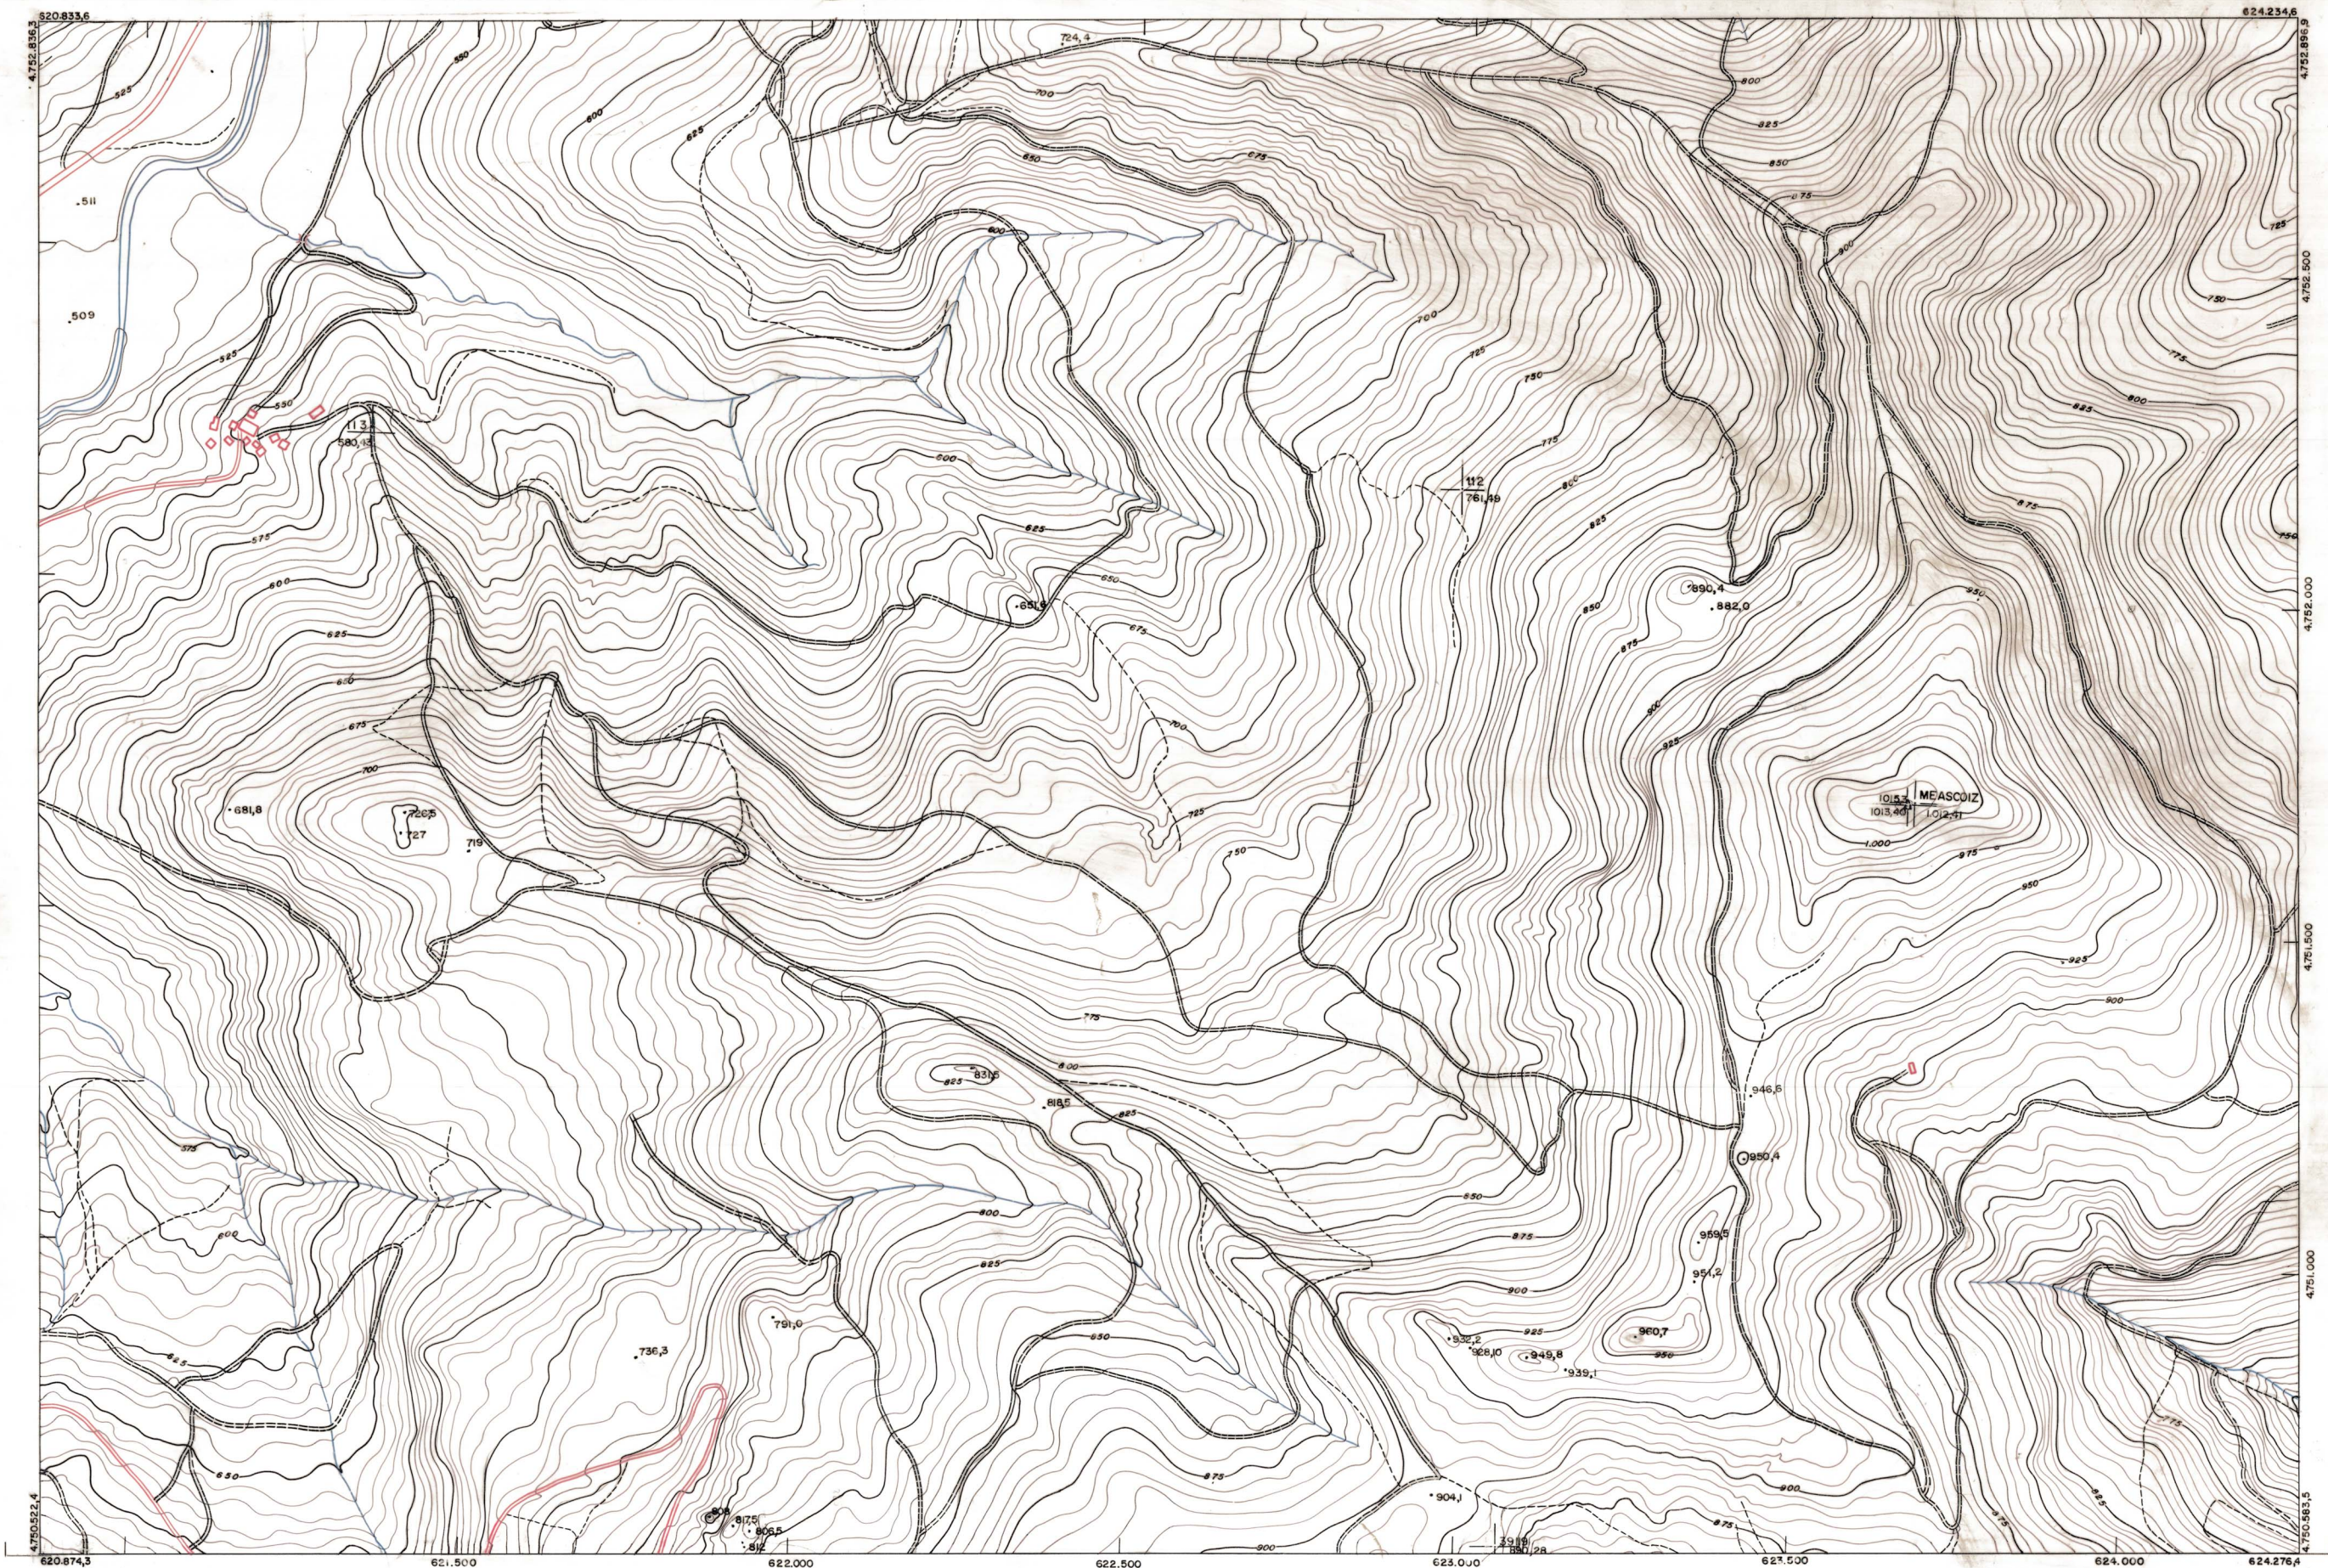

DIPUTACION
FORAL
DE
NAVARRA

1:50.000	1:5.000	
116	(5-1)	

115(4-8)	116(4-1)	116(4-2)
115(5-8)	116(5-1)	116(5-2)
115(6-8)	116(6-1)	116(6-2)

1:5.000		116(5-1)	
FECHA	COPIAS	FECHA	COPIAS
ESTABLECIMIENTO LINEAL - APARTADO DE ORDINA			
FECHA	COPIAS	FECHA	COPIAS
ESTACION	DESTINO	ESTACION	DESTINO
ESTACION	DESTINO	ESTACION	DESTINO
ESTACION	DESTINO	ESTACION	DESTINO

PLANO TOPOGRAFICO DE NAVARRA
 ESCALA 1:5.000
 EQUIDISTANCIA 5 M.
 PROYECCION U.T.M.
 Altitudes referidas al nivel medio del mar en Alicante

Trabajos geodésicos efectuados por el I.G.C.
 Volado, restituído y dibujado por T.F.A. S.A.
 Trabajos complementarios y control: Dirección de O. Públicos - S. Cartográfico de Navarra.

Fecha del vuelo **26-9-70**
 Fecha del plano

116(5-1)