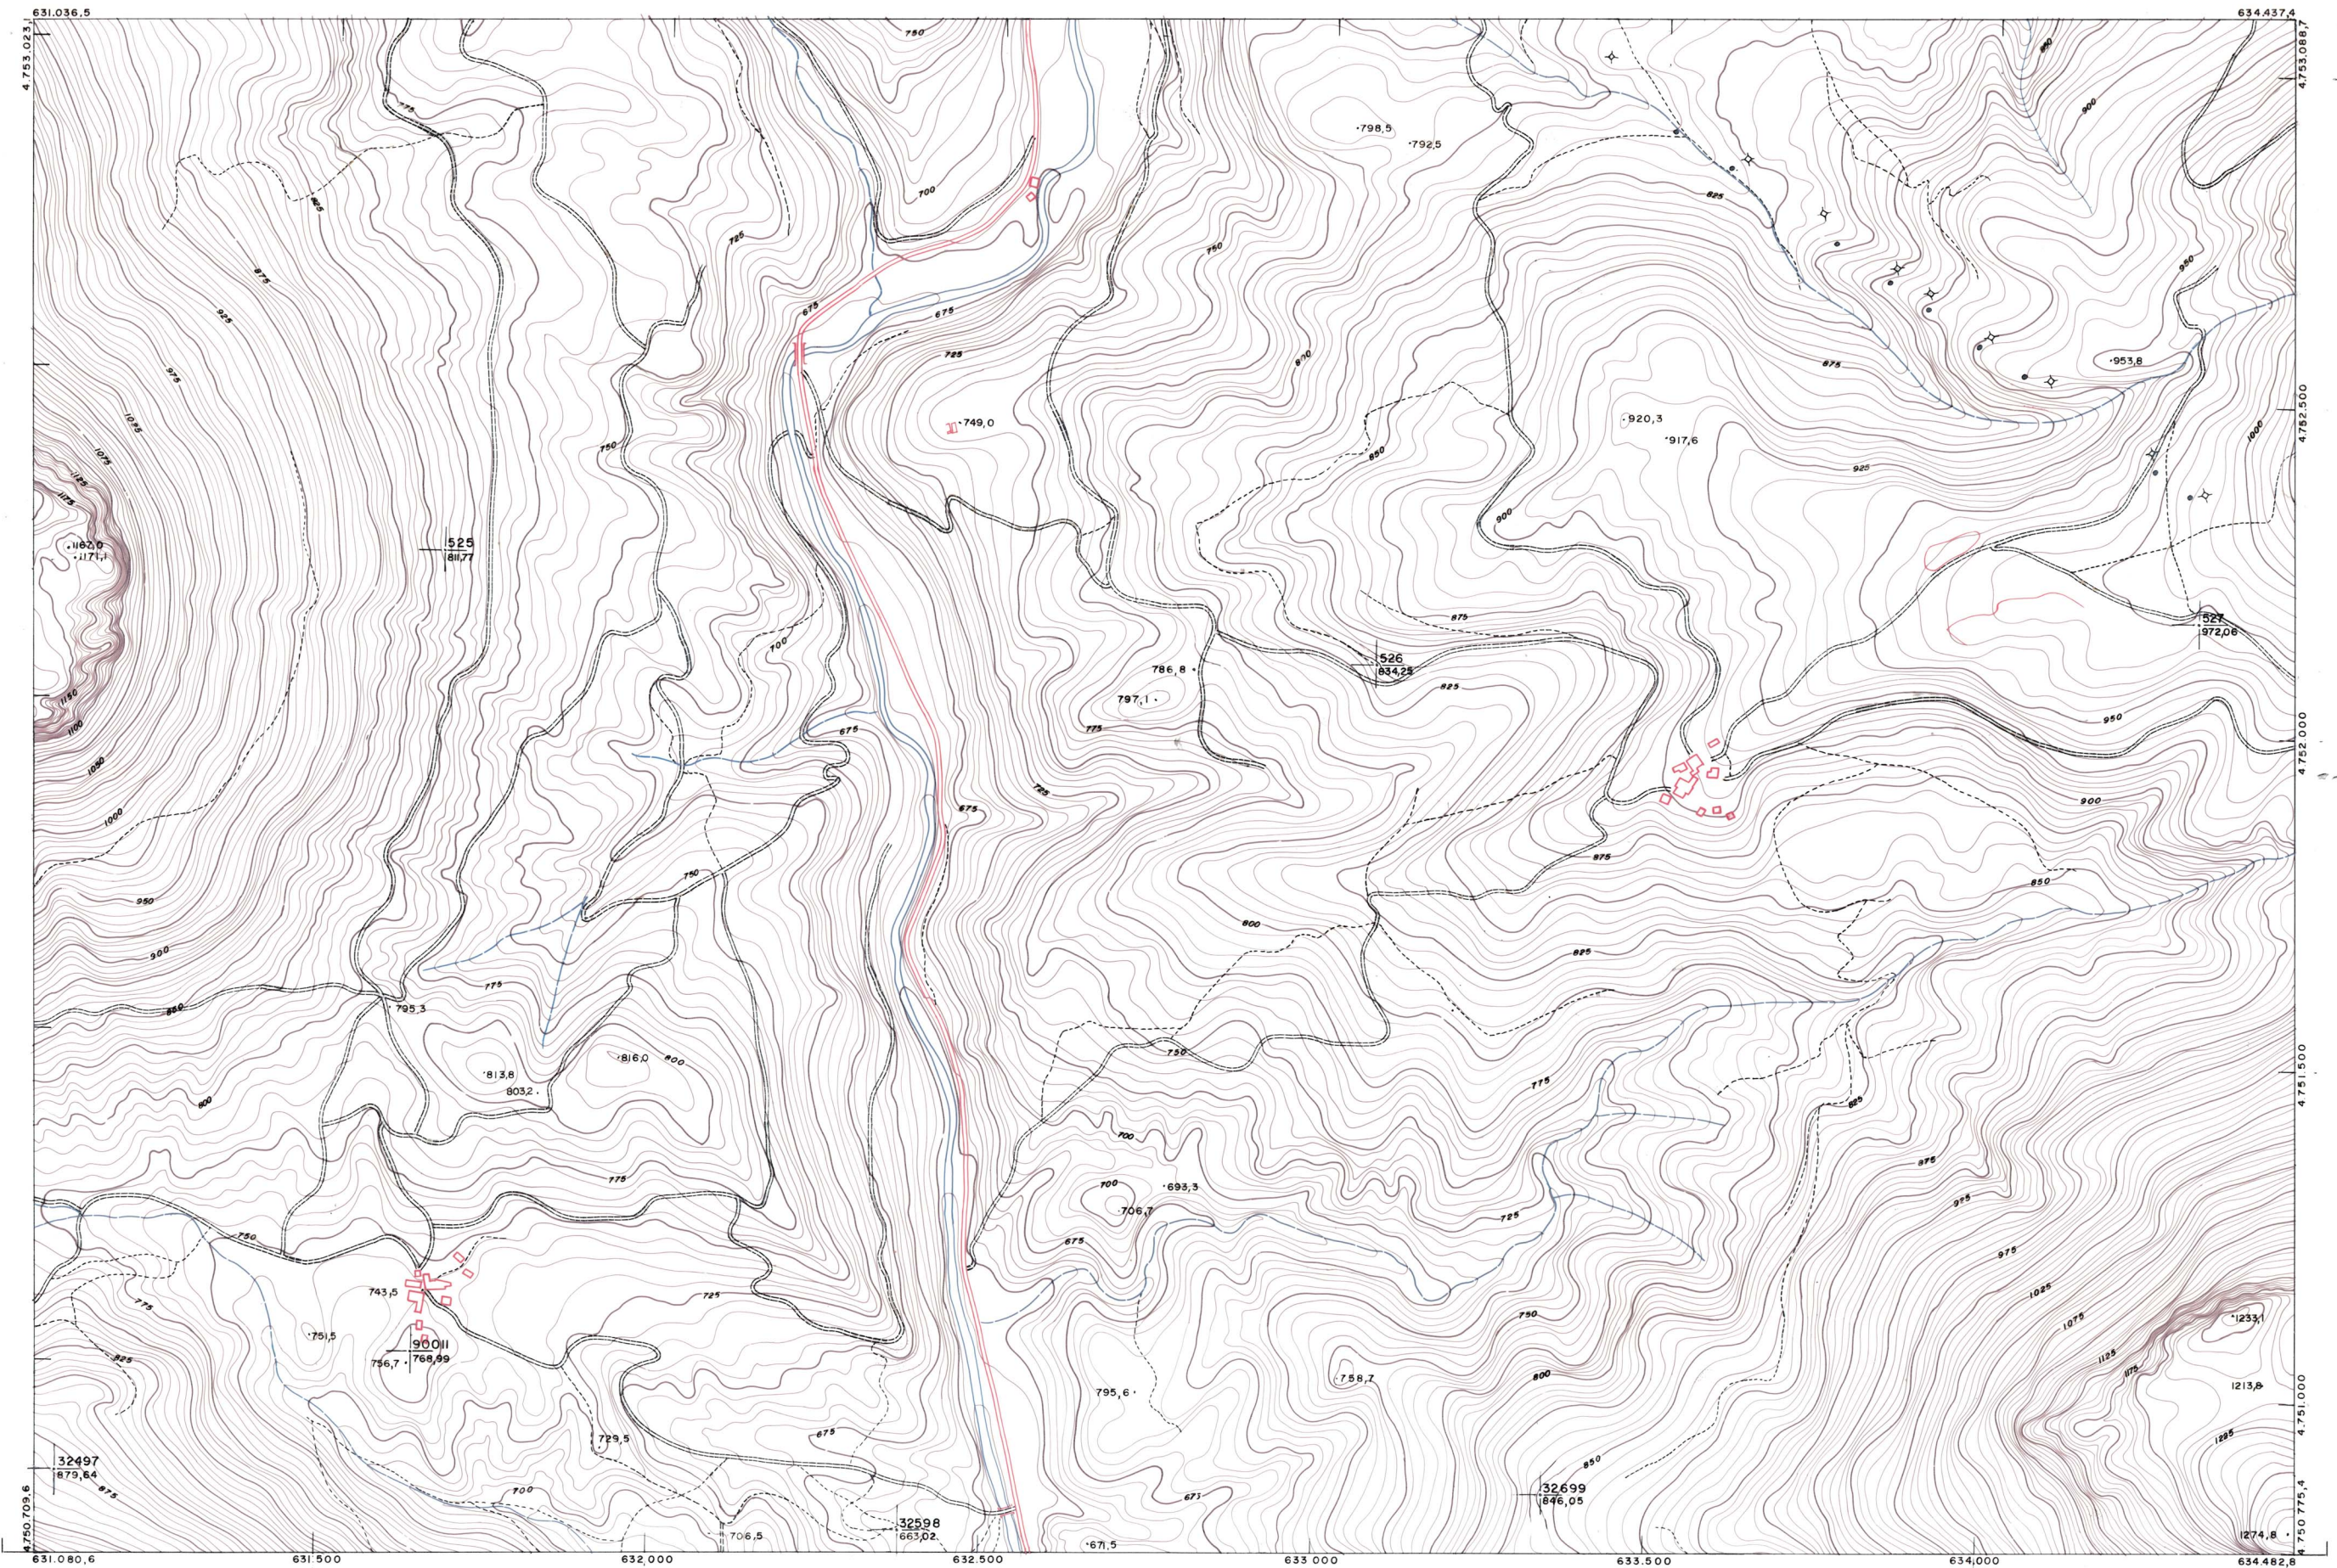

DIPUTACION  
FORAL  
DE  
NAVARRA

1:50.000	1:5.000	
116	(5-4)	

116(4-3)	116(4-4)	116(4-5)
116(5-3)	116(5-4)	116(5-5)
116(6-3)	116(6-4)	116(6-5)

<b>PLANO TOPOGRAFICO DE NAVARRA</b>		Trabajos geodésicos efectuados por el I.G.C.	Fecha del vuelo
ESCALA	1:5.000	Volado, restituido y dibujado por T.F.A. S.A.	26-9-70
EQUIDISTANCIA	5 M.	Trabajos complementarios y control: Dirección	Fecha del plano
PROYECCION	U.T.M.	de O. Públicas - S. Cartográfico de Navarra.	
Altitudes referida al nivel medio del mar en Alicante			

116(5-4)

1:5.000		116(5-4)	
FECHA	COPIAS	FECHA	COPIAS
DESTINO	ENTRADA	DESTINO	ENTRADA
SECCION	SECCION	SECCION	SECCION
ESTABLECIMIENTOS LINEAL - AVANTADO DE GIRONA			