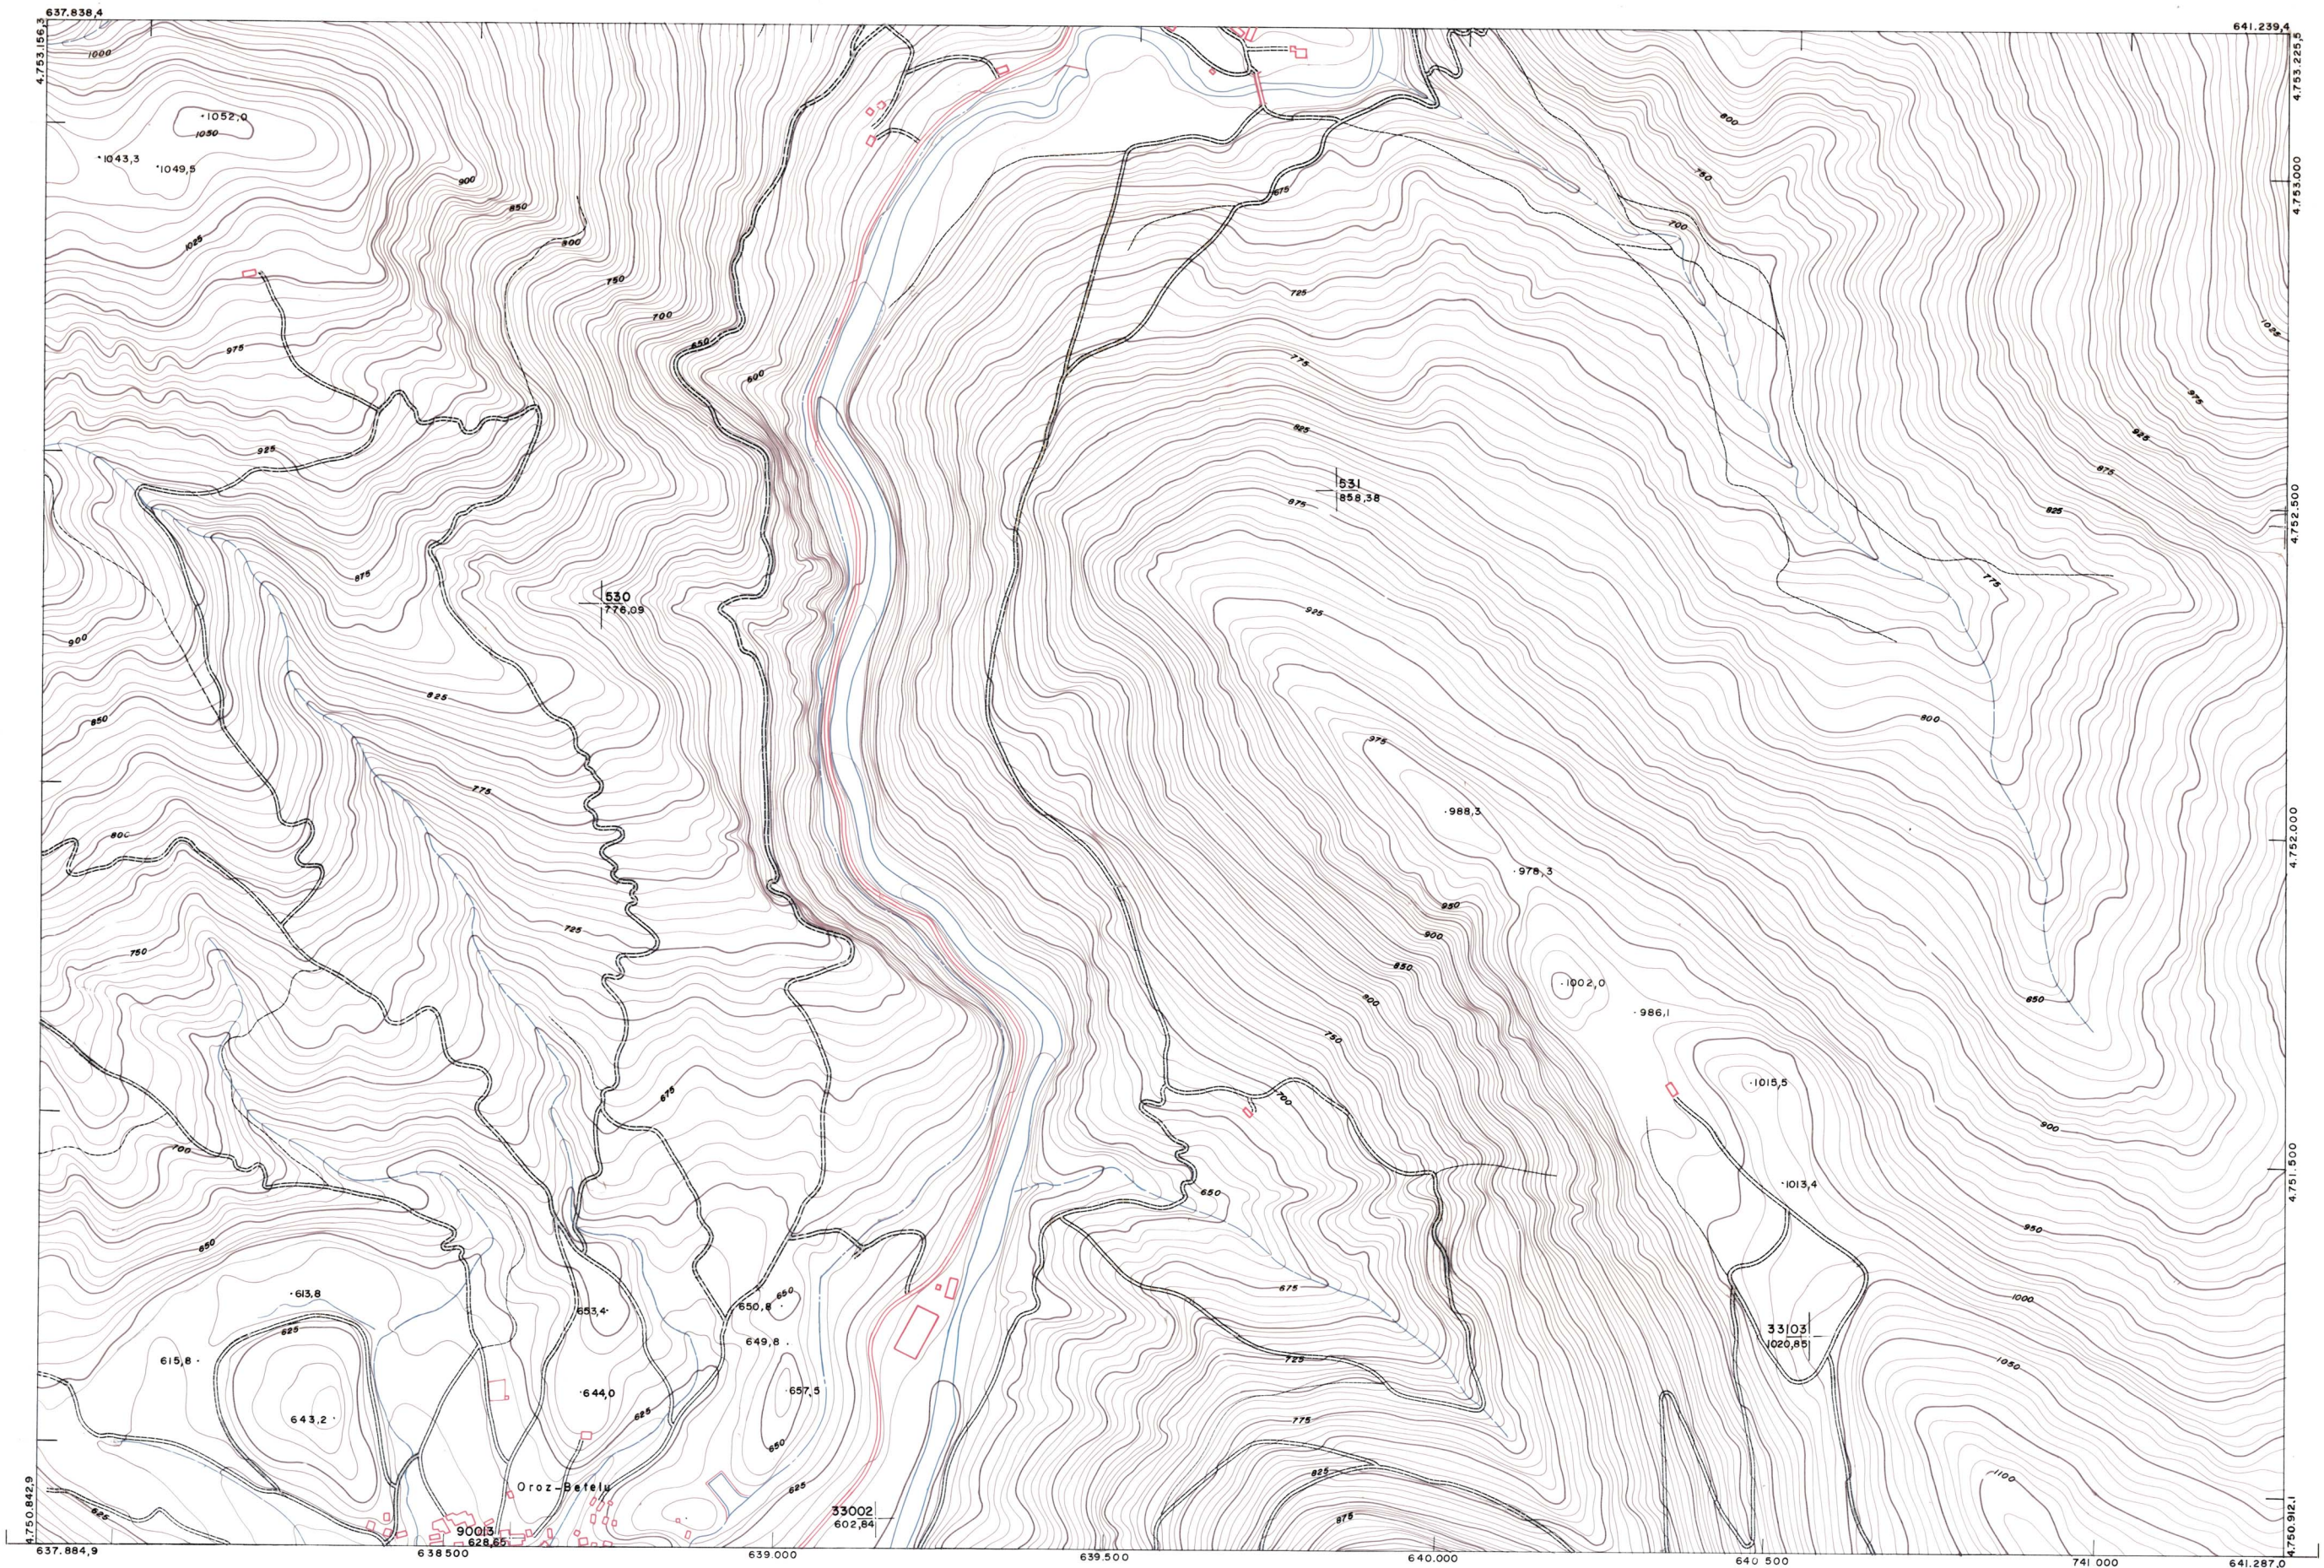

DIPUTACION  
FORAL  
DE  
NAVARRA

1:50.000	1:5.000
116	(5-6)

116(4-5)	116(4-6)	116(4-7)
116(5-5)	116(5-6)	116(5-7)
116(6-5)	116(6-6)	116(6-7)

1:5.000		116(5-6)		TAMANO		SECCION	
				DEVOLUCION		DESTINO	
FECHA	COPIAS	FECHA	COPIAS	DEVOLUCION	SALIDA	DEVOLUCION	SALIDA

PLANO TOPOGRAFICO DE NAVARRA  
 ESCALA 1:5.000  
 EQUIDISTANCIA 5 M.  
 PROYECCION U.T.M.  
 Altitudes referidas al nivel medio del mar en Alicante

Trabajos geodésicos efectuados por el I.G.C.  
 Volado, restituido y dibujado por T.F.A. S.A.  
 Trabajos complementarios y control: Dirección  
 de O. Públicos - S. Cartográfico de Navarra.

Fecha del vuelo  
 26-9-70  
 Fecha del plano

116(5-6)