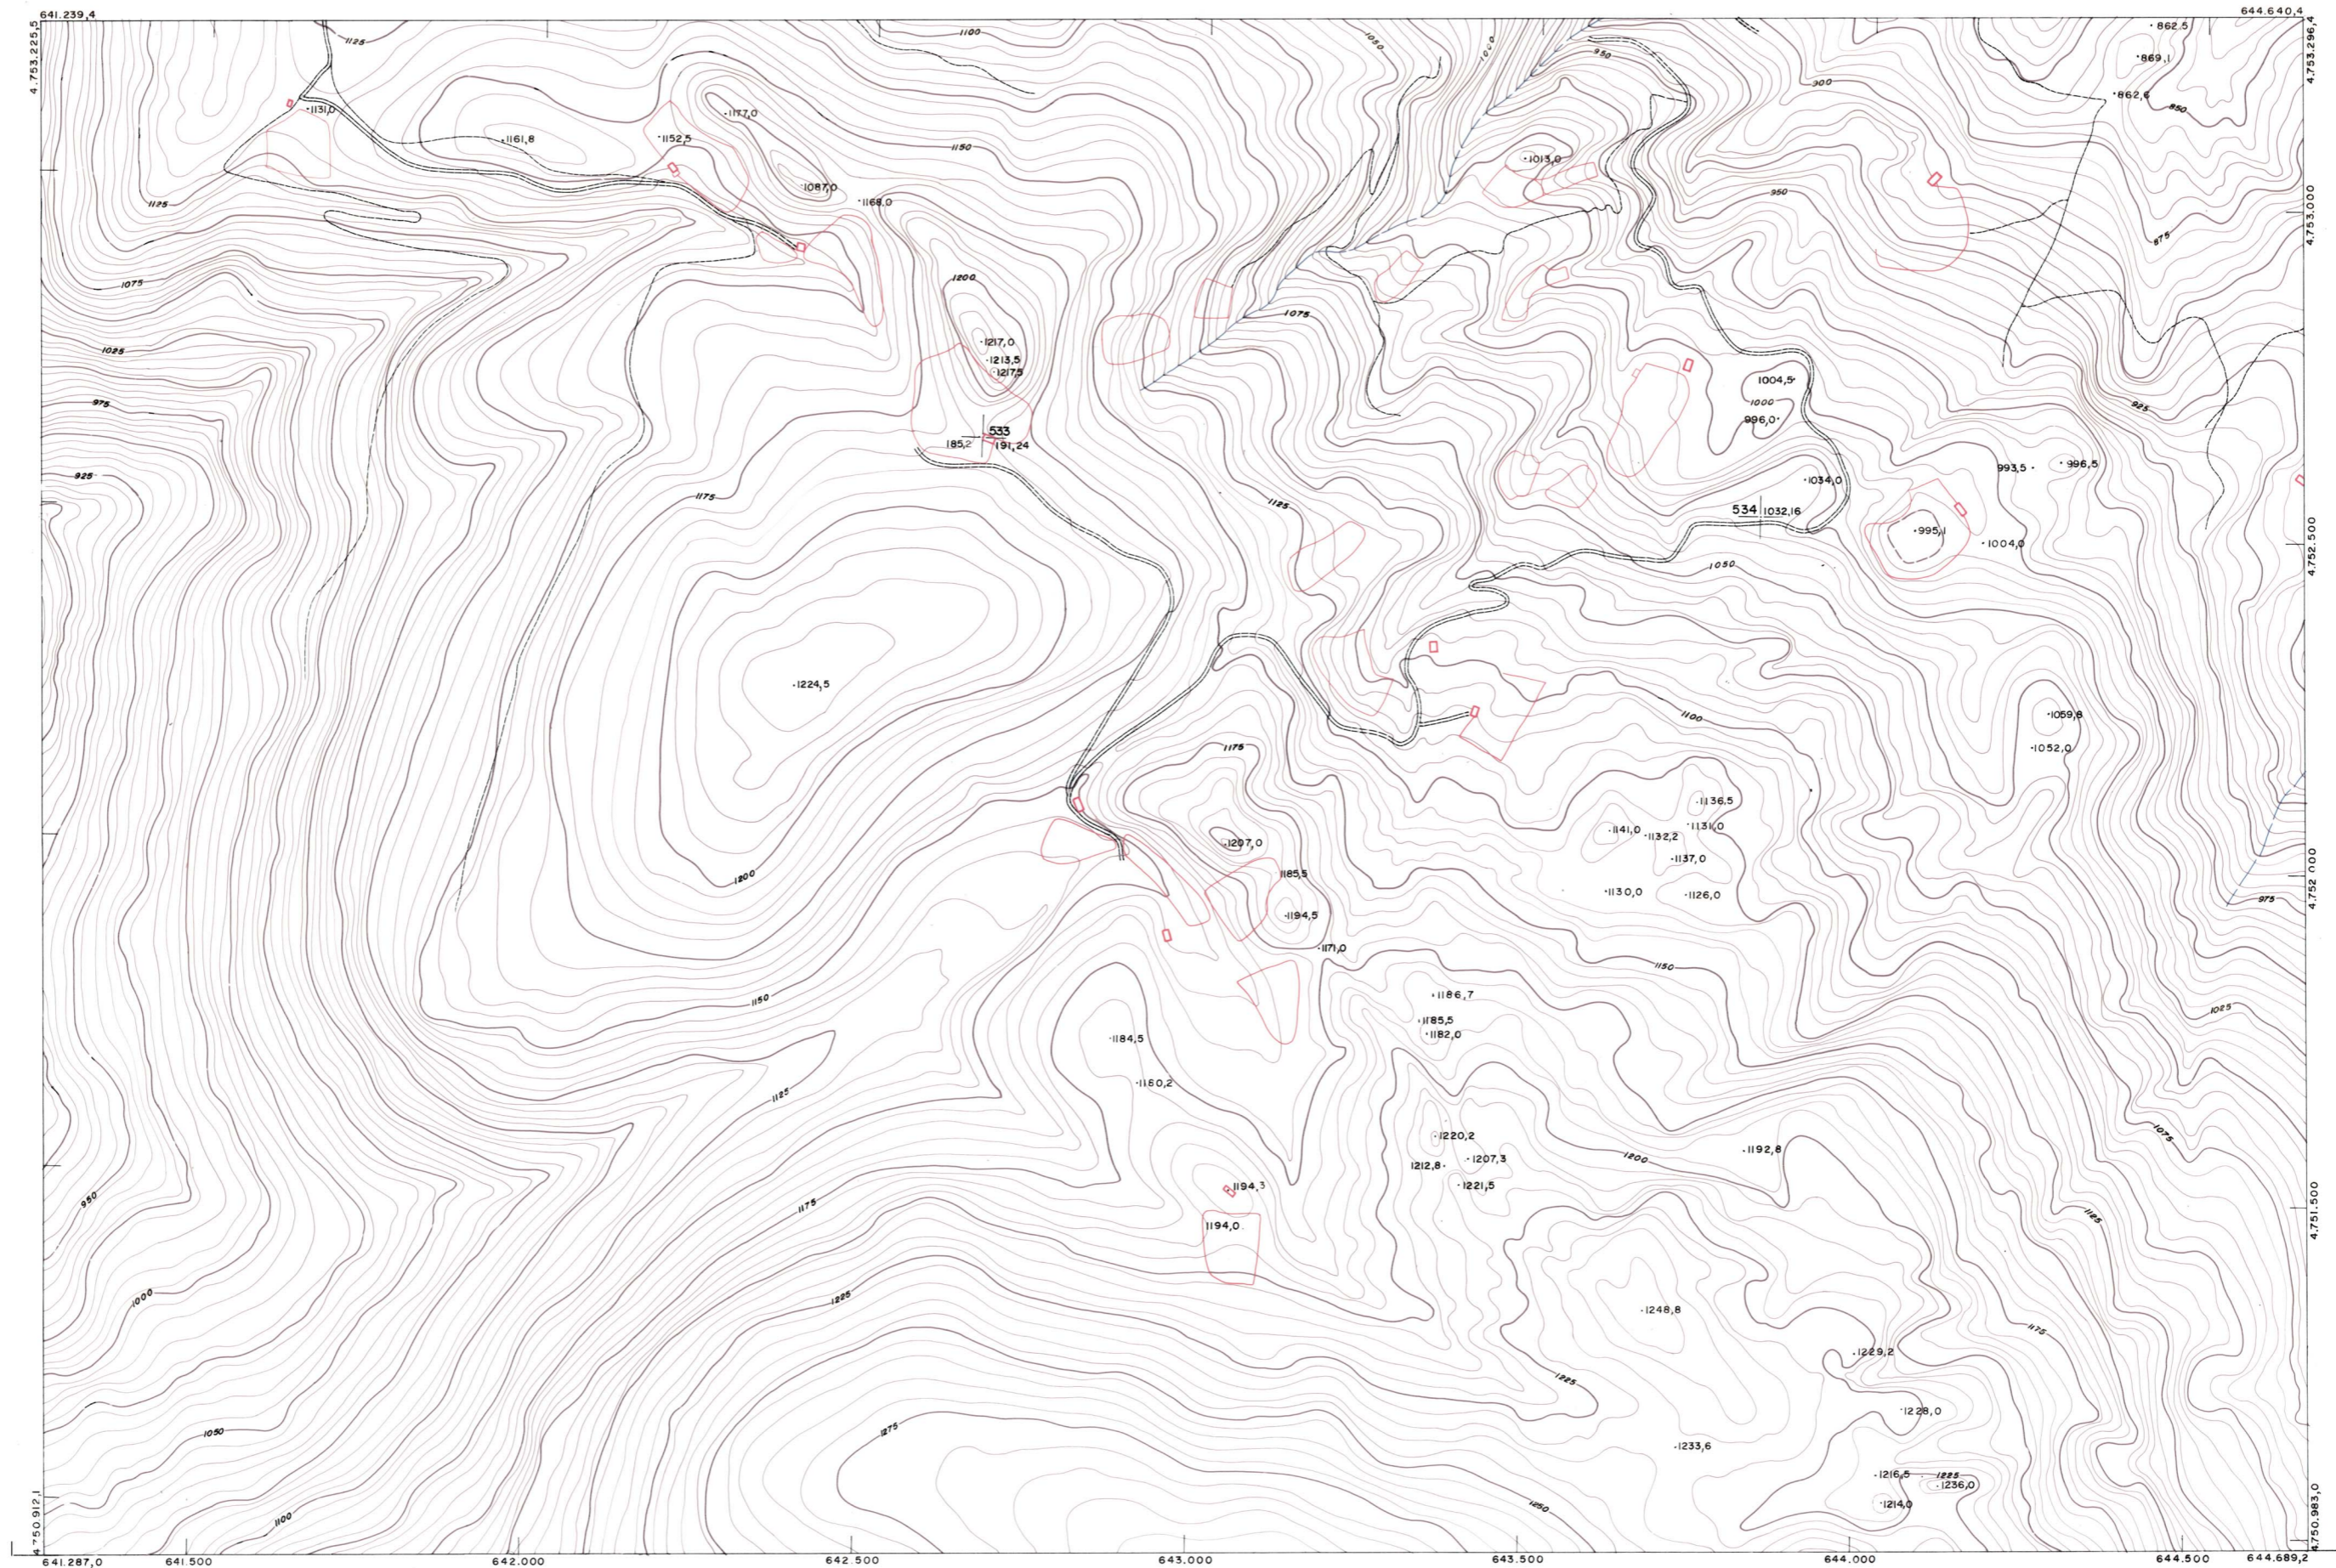

DIPUTACION  
FORAL  
DE  
NAVARRA

1:50.000	1:5.000	
116	(5-7)	

116(4-6)	116(4-7)	116(4-8)
116(5-6)	116(5-7)	116(5-8)
116(6-6)	116(6-7)	116(6-8)

1:5.000		116(5-7)	
FECHA	COPIAS	FECHA	COPIAS
DESTINO	DESTINO	DESTINO	DESTINO
SECCION	SECCION	SECCION	SECCION
TAMARDO	TAMARDO	TAMARDO	TAMARDO

**PLANO TOPOGRAFICO DE NAVARRA**  
 ESCALA 1:5.000  
 EQUIDISTANCIA 5 M.  
 PROYECCION U.T.M.  
 Altitudes referida al nivel medio del mar en Alicante

Trabajos geodésicos efectuados por el I.G.C.  
 Volado, restituido y dibujado por T.F.A., S.A.  
 Trabajos complementarios y control: Dirección  
 de O. Públicos - S. Cartográfico de Navarra.

Fecha del vuelo  
 26 - 9 - 70  
 Fecha del plano

116(5-7)