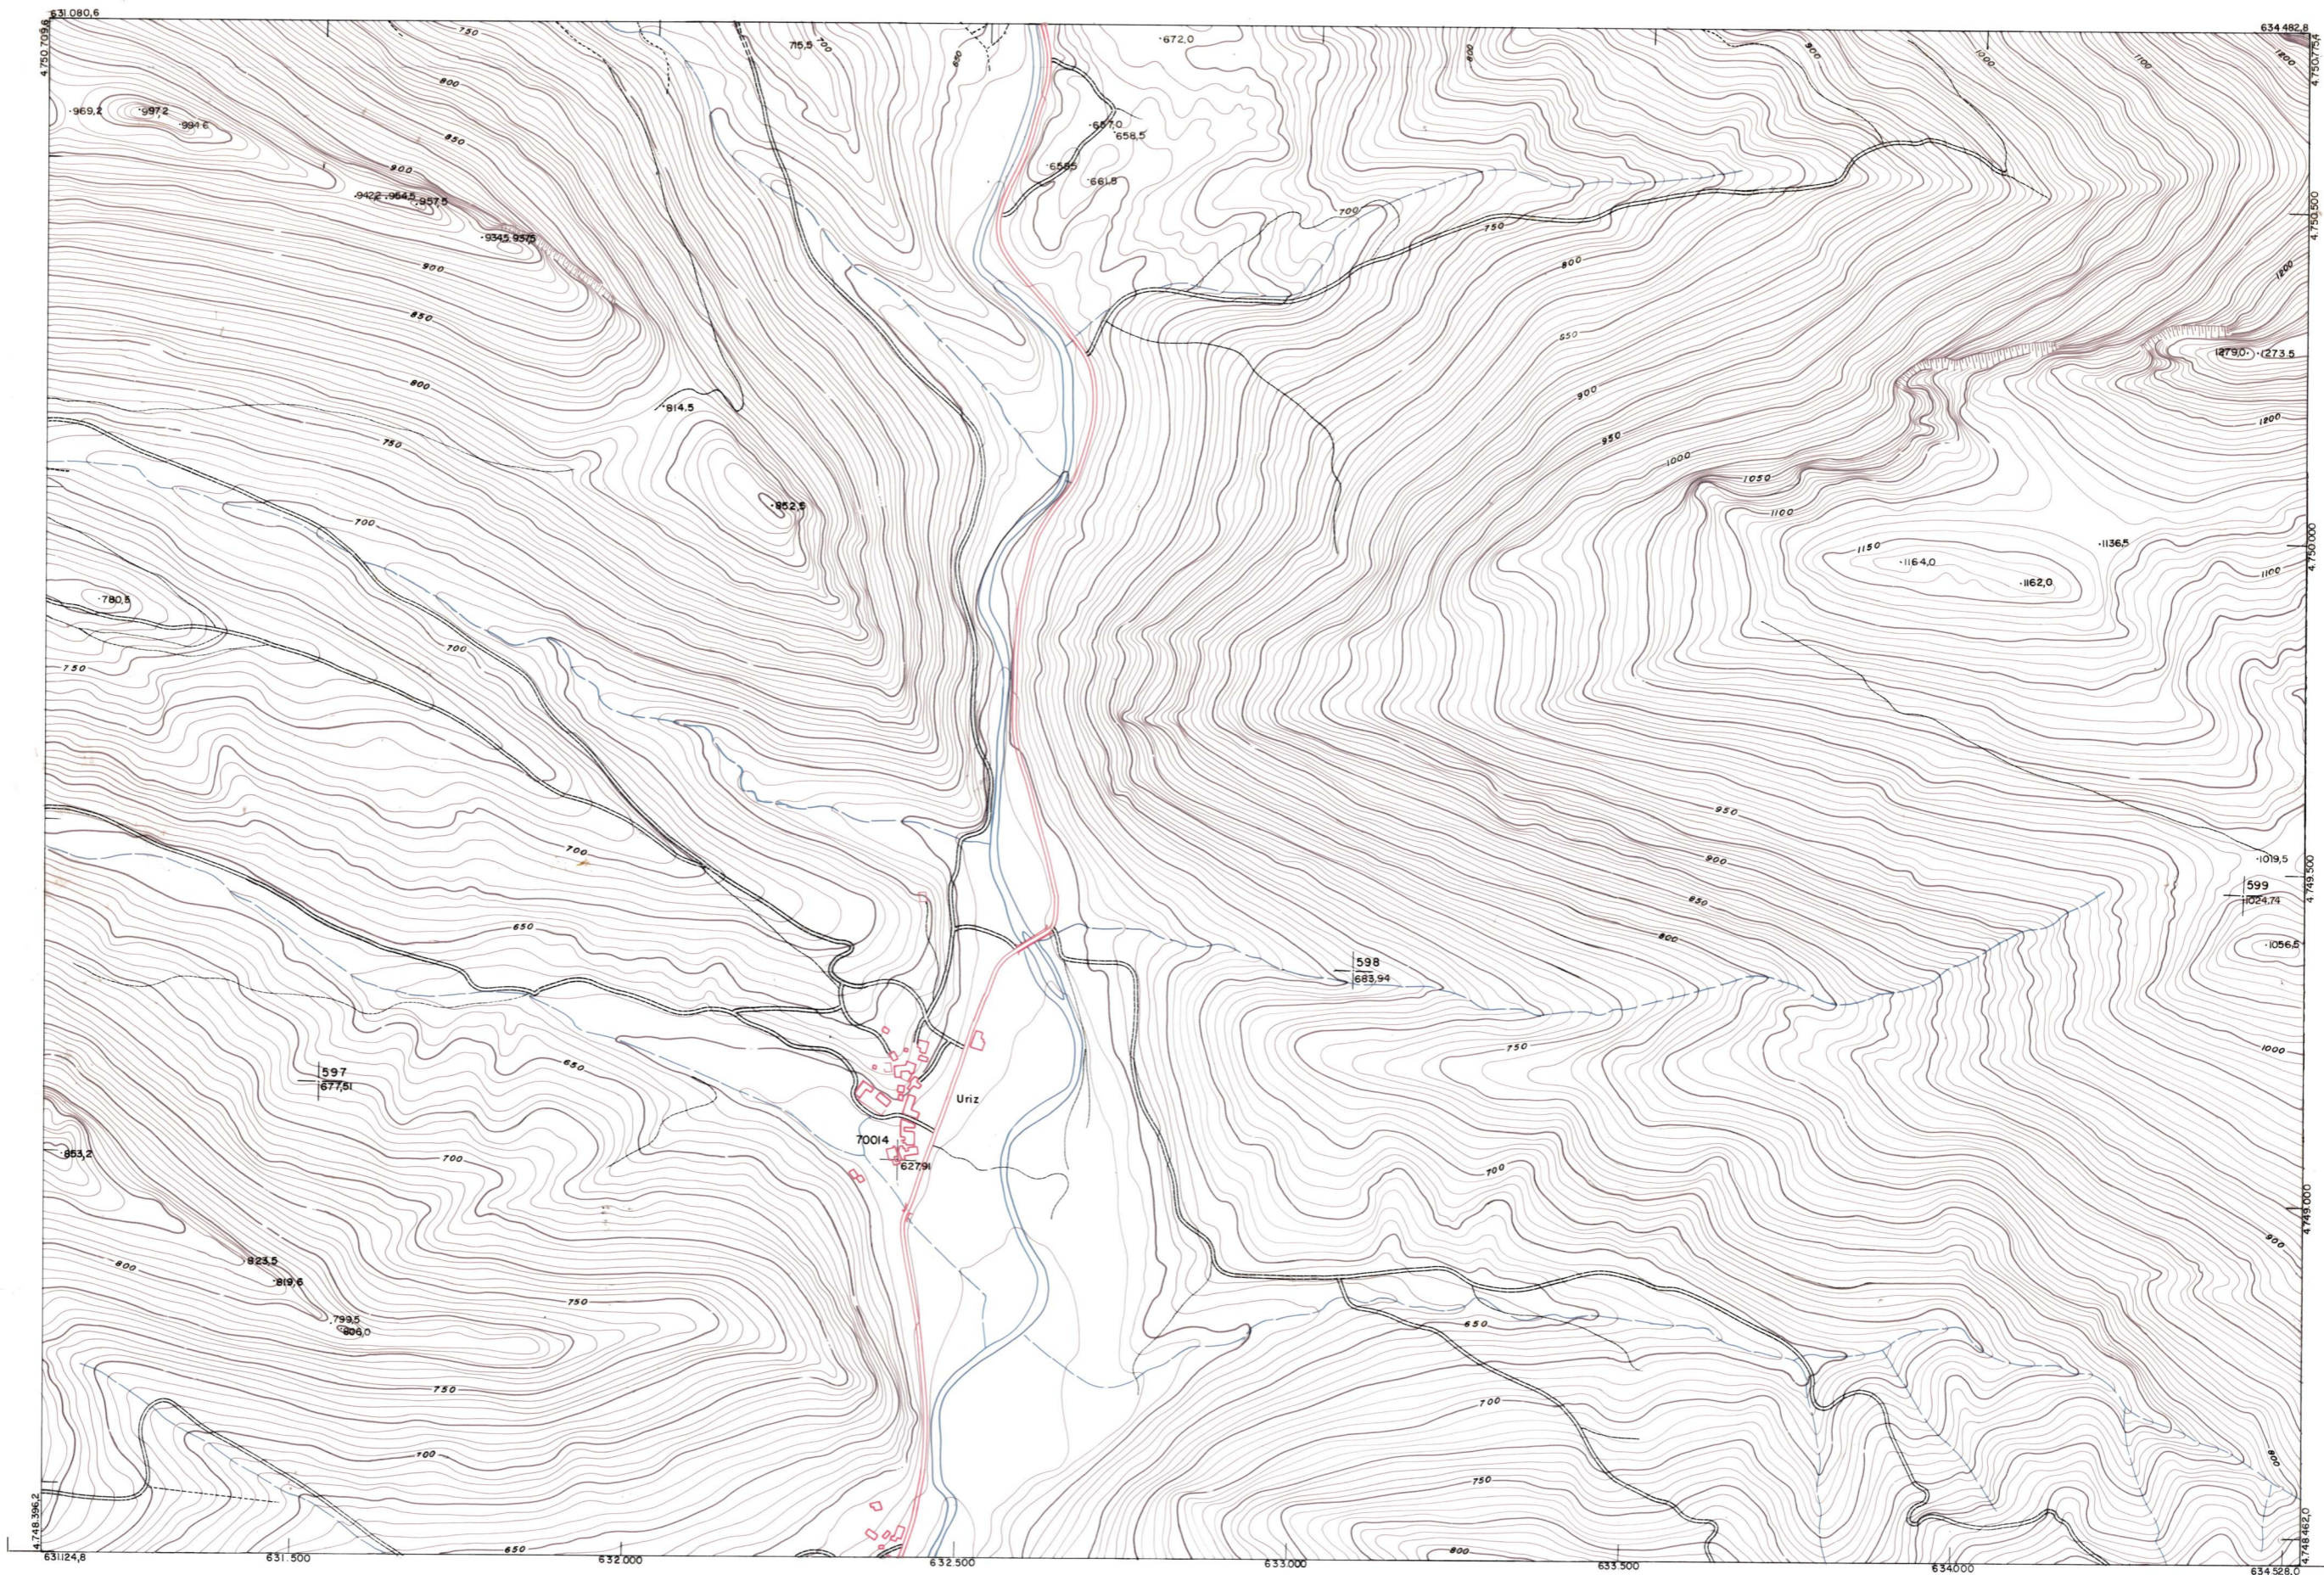

DIPUTACION
FORAL
DE
NAVARRA

1:50.000	1:5.000
116	(6-4)

116(5-3)	116(5-4)	116(5-5)
116(6-3)	116(6-4)	116(6-5)
116(7-3)	116(7-4)	116(7-5)

1:5.000		116(6-4)	
		FECHA	COPIAS
FECHA	FECHA	SALIDA	DESTINO
DEVOLUC	DEVOLUC	SALIDA	DESTINO
SECCION	TAMANO		

PLANO TOPOGRAFICO DE NAVARRA ESCALA 1:5.000 EQUIDISTANCIA 5 M PROYECCION U.T.M. Altitudes referida al nivel medio del mar en Alicante	Trabajos geodésicos efectuados por el I.G.C. Volado, restituído y dibujado por T.F.A.S.A. Trabajos complementarios y control: Dirección de O. Públicos - S. Cartográfico de Navarra.	Fecha del vuelo 26-9-70 Fecha del plano
--	---	--