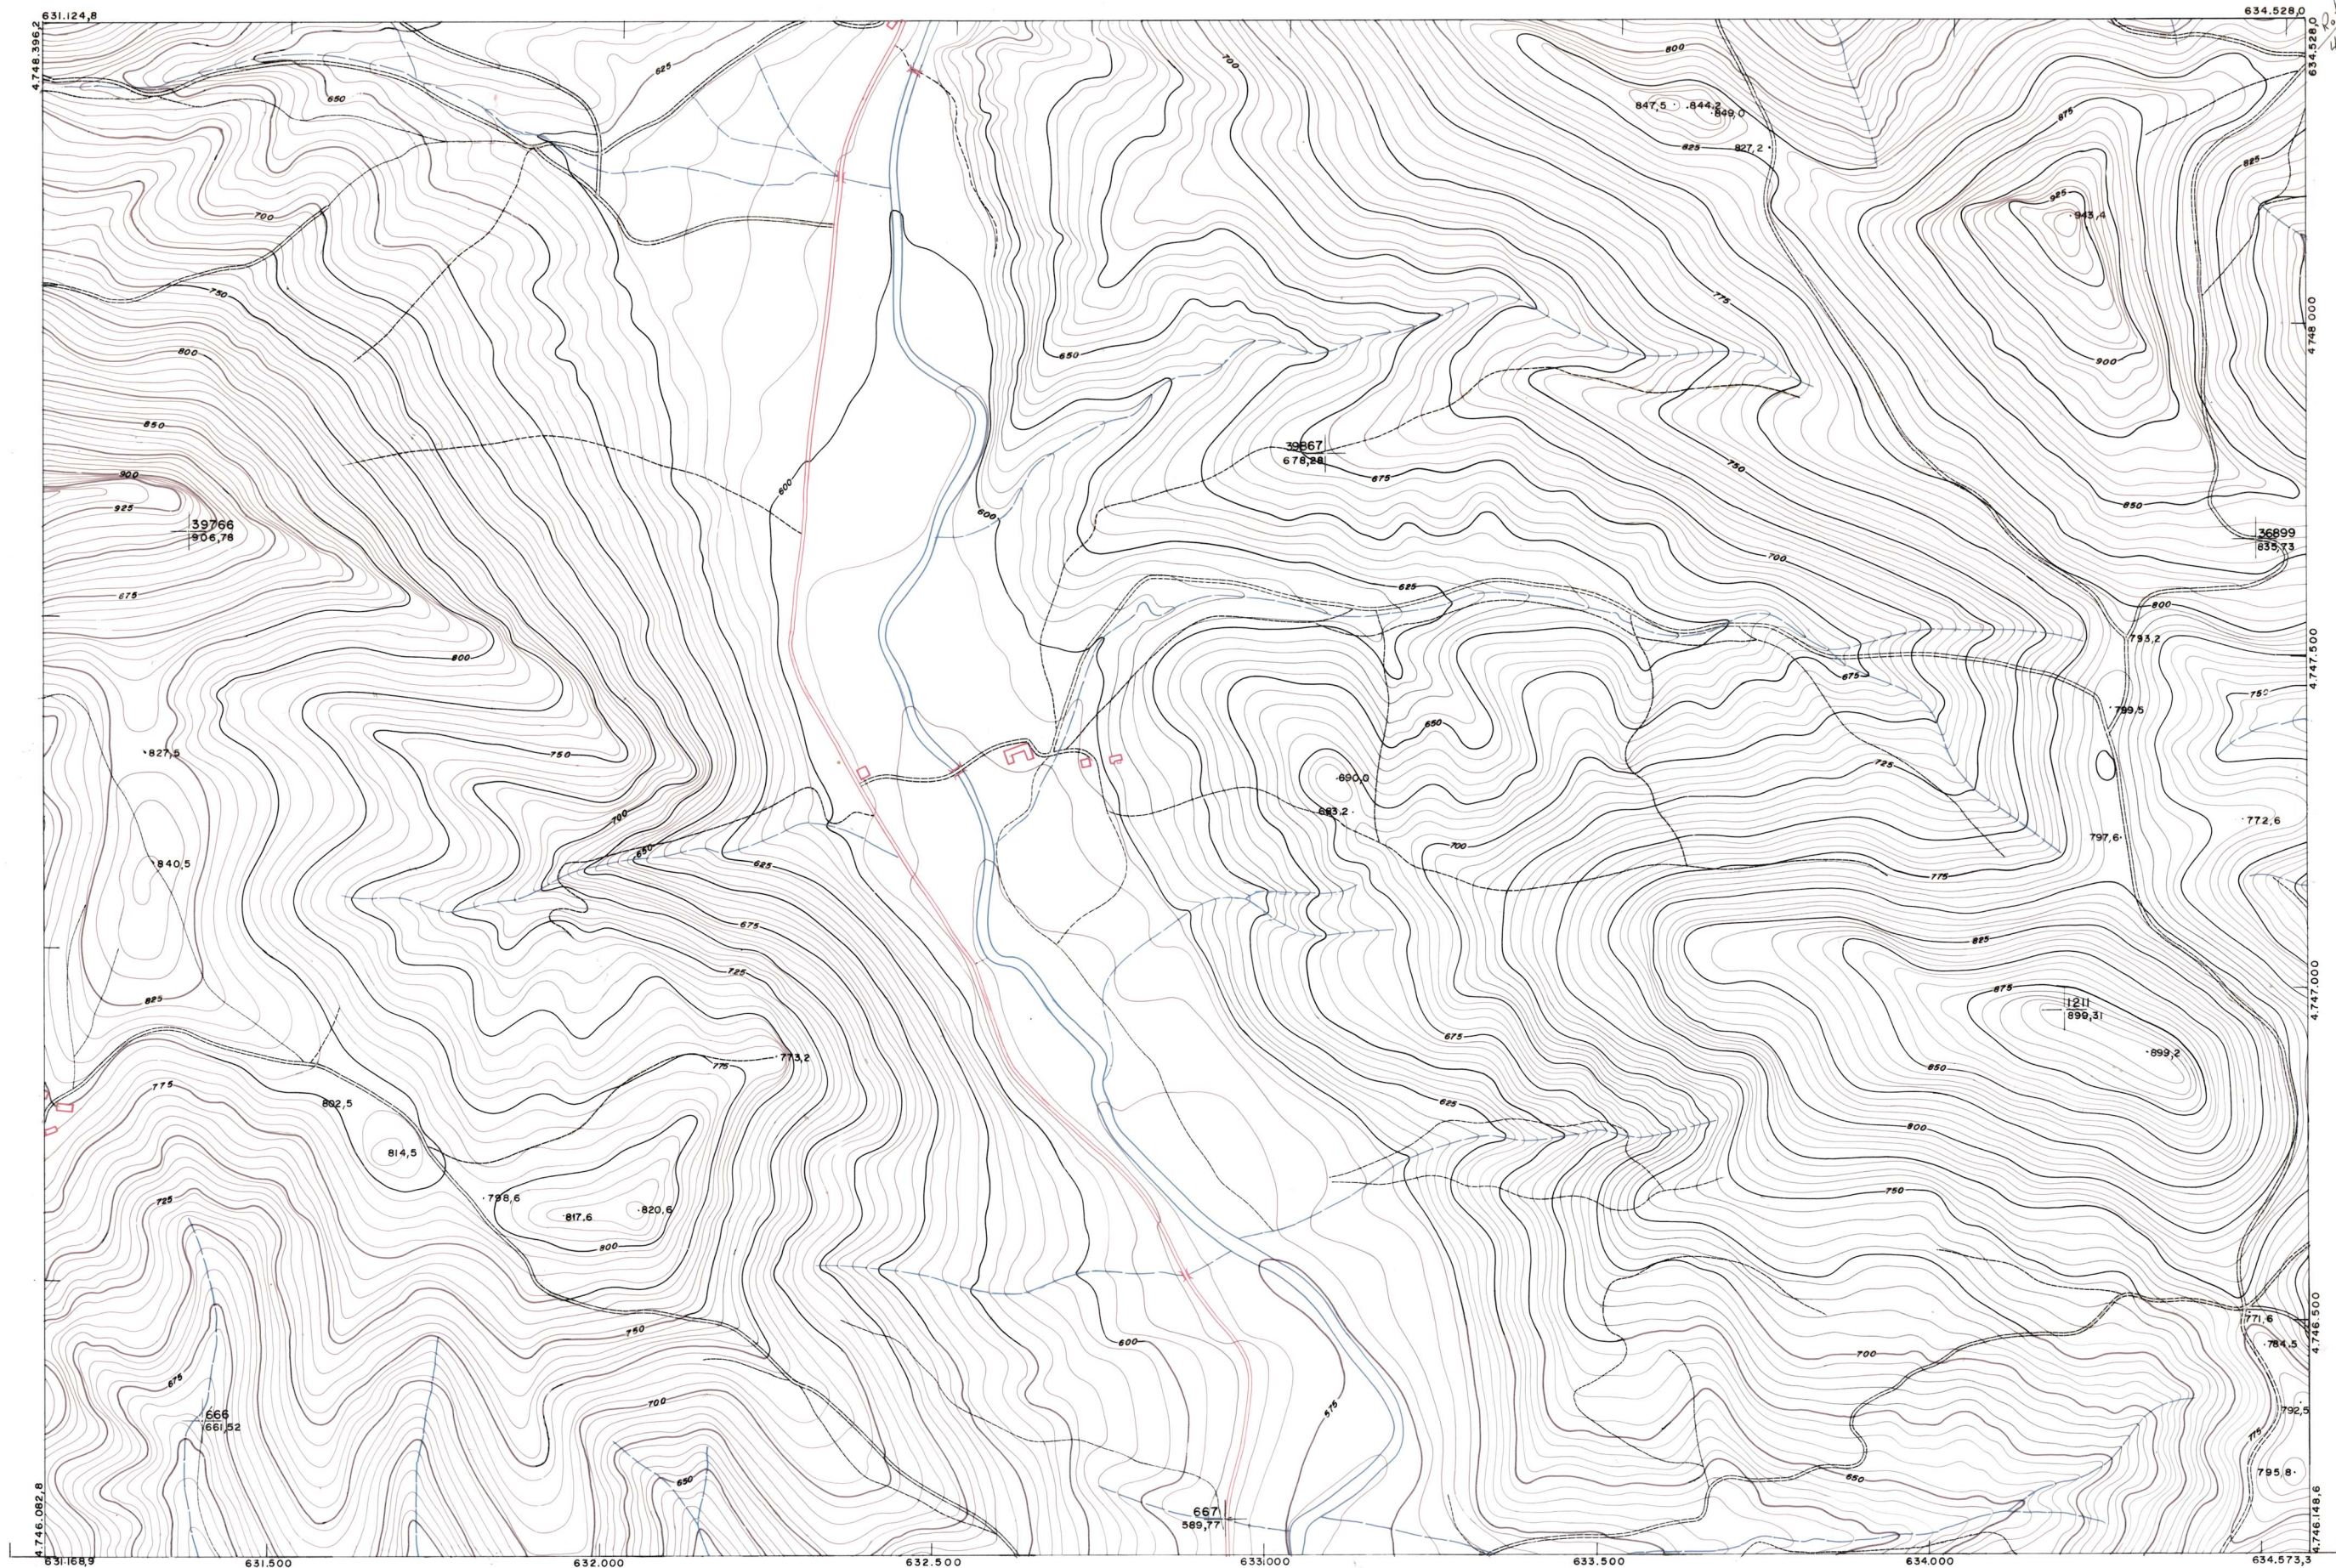

DIPUTACION  
FORAL  
DE  
NAVARRA

1:50.000	1:5.000
116	(7-4)

116(6-3)	116(6-4)	116(6-5)
116(7-3)	116(7-4)	116(7-5)
116(8-3)	116(8-4)	116(8-5)

1:5.000	116(74)	FECHA	COPIAS	FECHA	COPIAS	SALIDA	DESTINO	DEVOLUC.	SALIDA	DESTINO	DEVOLUC.	SALIDA	DESTINO	DEVOLUC.	SALIDA	DESTINO	DEVOLUC.	SALIDA	DESTINO	DEVOLUC.	SALIDA	DESTINO

PLANO TOPOGRAFICO DE NAVARRA	Trabajos geodésicos efectuados por el I.G.C. Volado, restituido y dibujado por T.F.A. S.A.	Fecha del vuelo <u>26-9-70</u>
ESCALA 1:5.000 EQUIDISTANCIA 5 M. PROYECCION U.T.M.	Trabajos complementarios y control: Dirección de O. Públicas - S. Cartográfico de Navarra.	Fecha del plano
Altitudes referida al nivel medio del mar en Alicante		