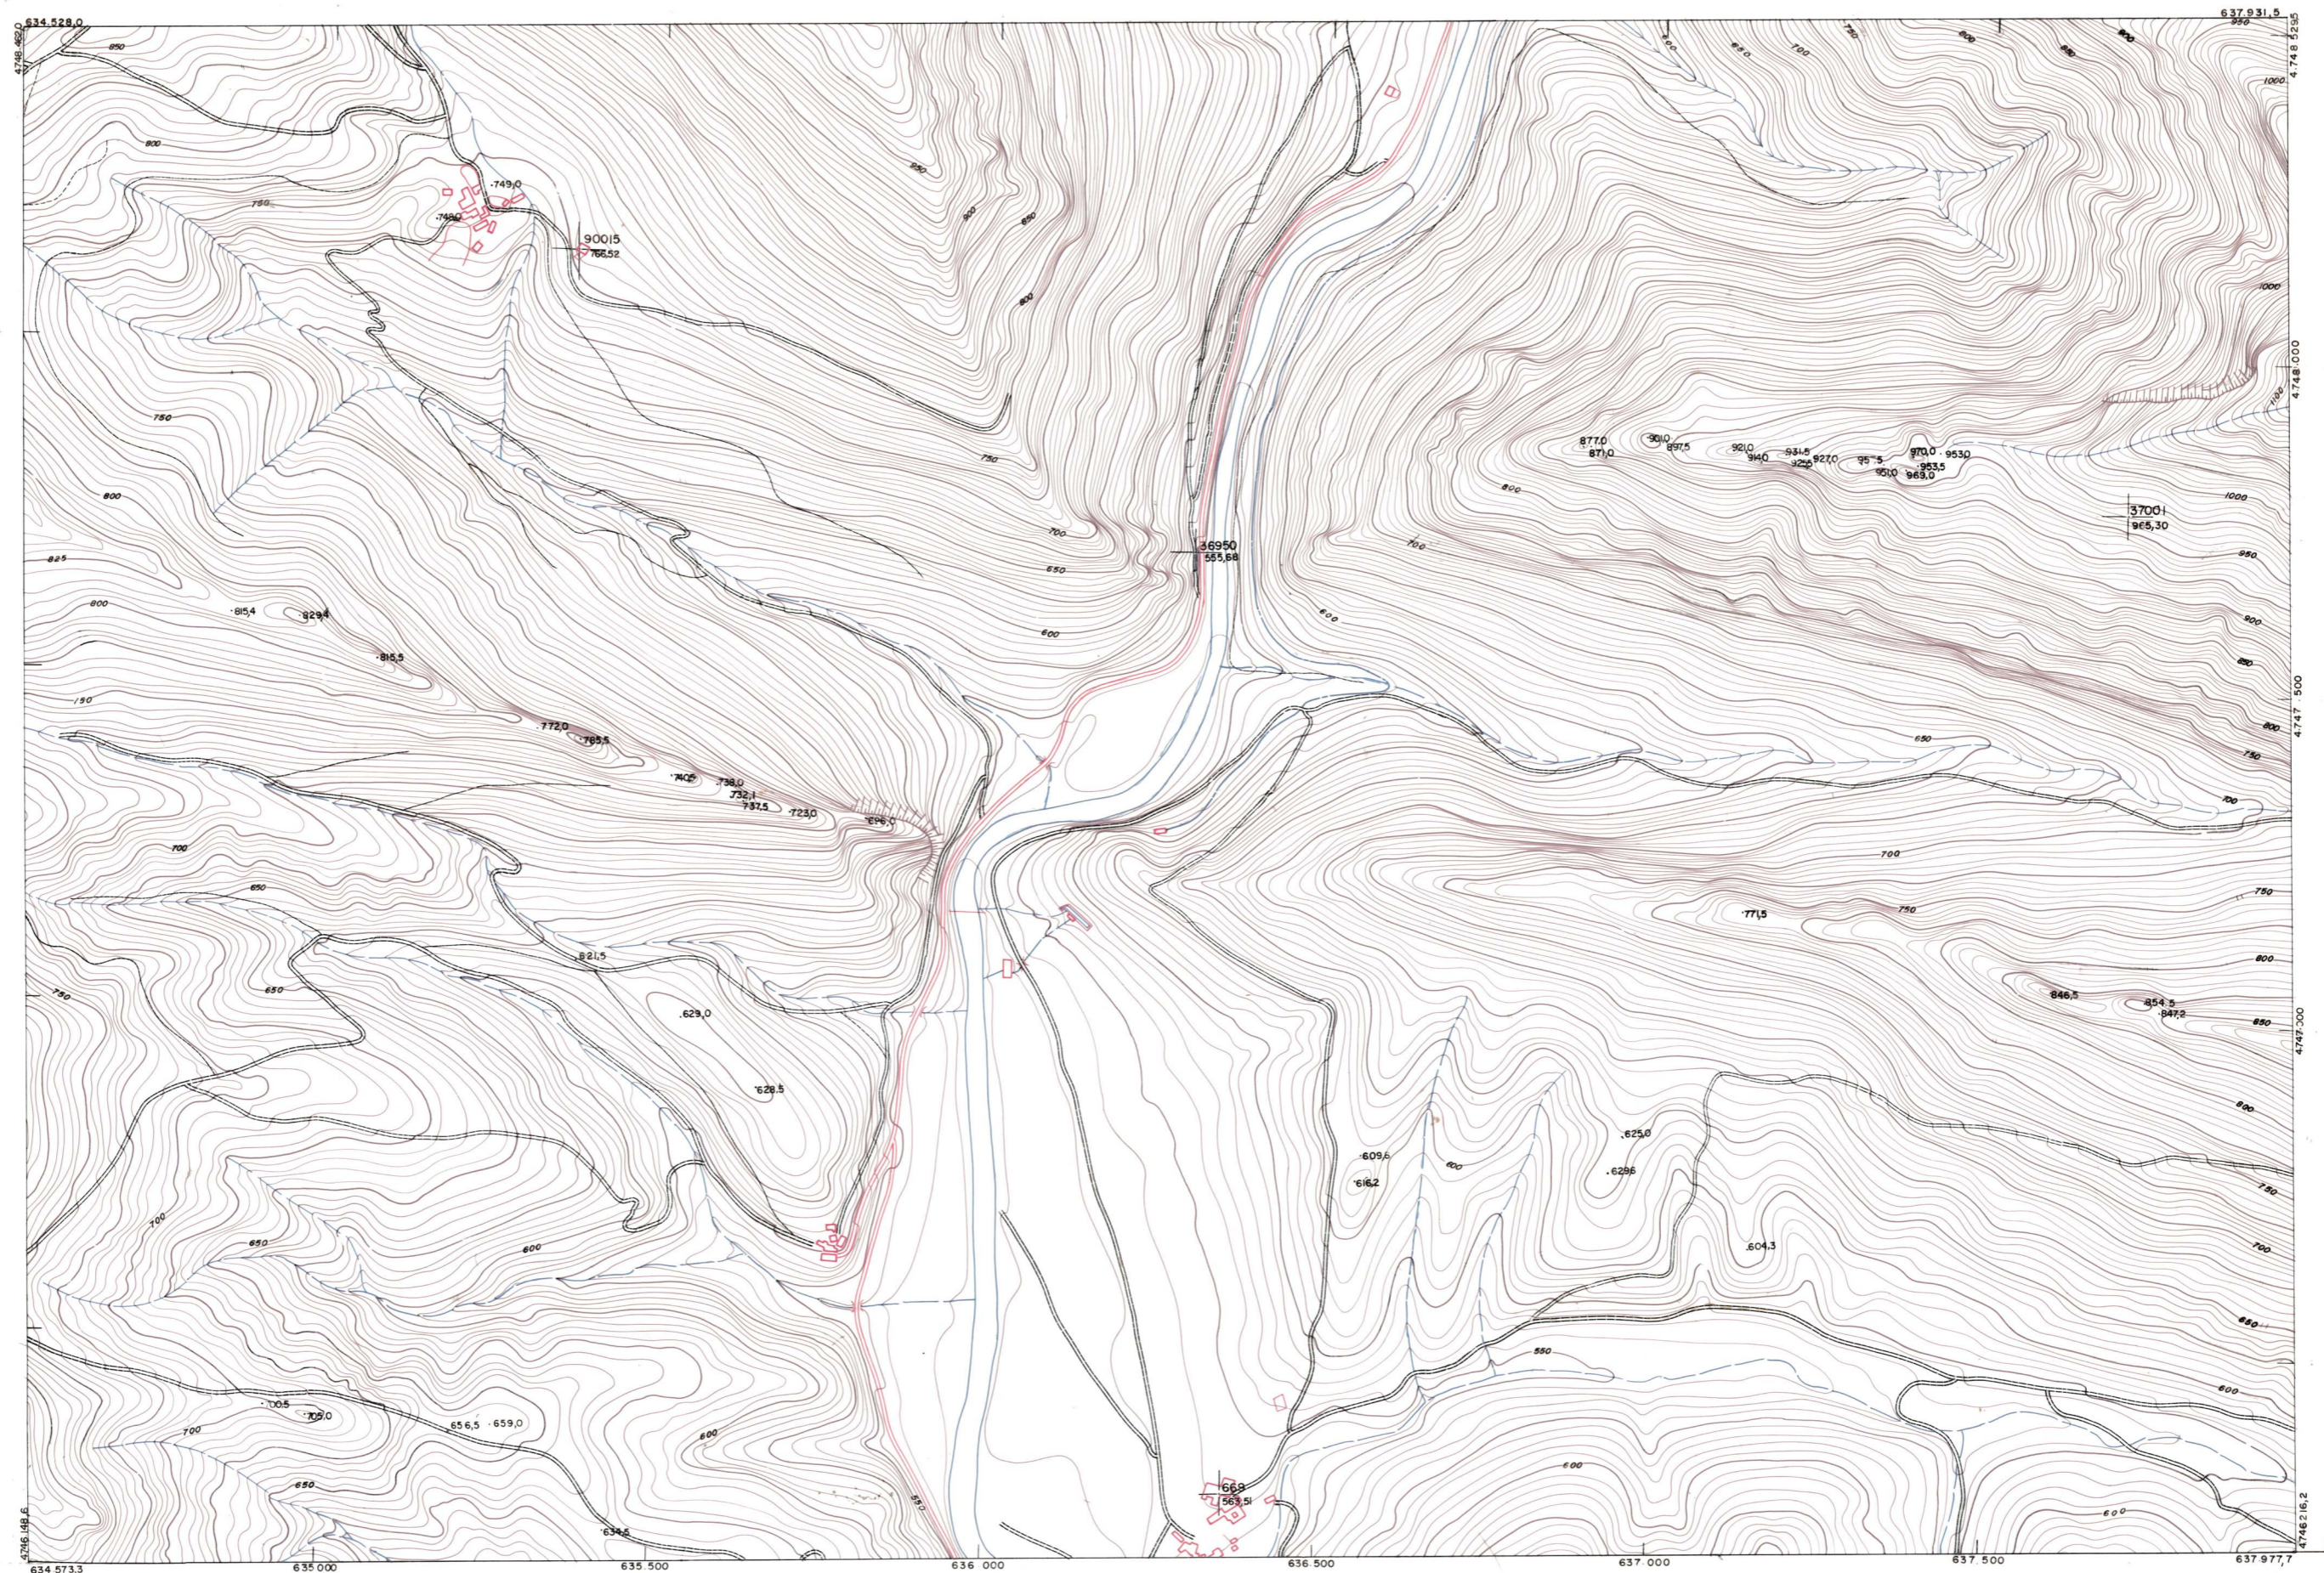

DIPUTACION FORAL DE NAVARRA

1:50.000 1:5.000
116 (7-5)

116(6-4) 116(6-5) 116(6-6)
116(7-4) 116(7-5) 116(7-6)
116(8-4) 116(8-5) 116(8-6)

/1:5.000		116 (7-5)		TAMANO	
		116 (7-5)		SECCION	
FECHA	COPIAS	FECHA	COPIAS	SALIDA	DESTINO

PLANO TOPOGRAFICO DE NAVARRA
 ESCALA 1:5.000
 EQUIDISTANCIA 5 M.
 PROYECCION U.T.M.
 Altitudes referida al nivel medio del mar en Alicante

Trabajos geodésicos efectuados por el I.G.C.
 Volado, restituido y dibujado por T.F.A., S.A.
 Trabajos complementarios y control: Dirección de O. Públicos - S. Cartográfico de Navarra.

Fecha del vuelo 26 -9- 70
 Fecha del plano

116 (7-5)