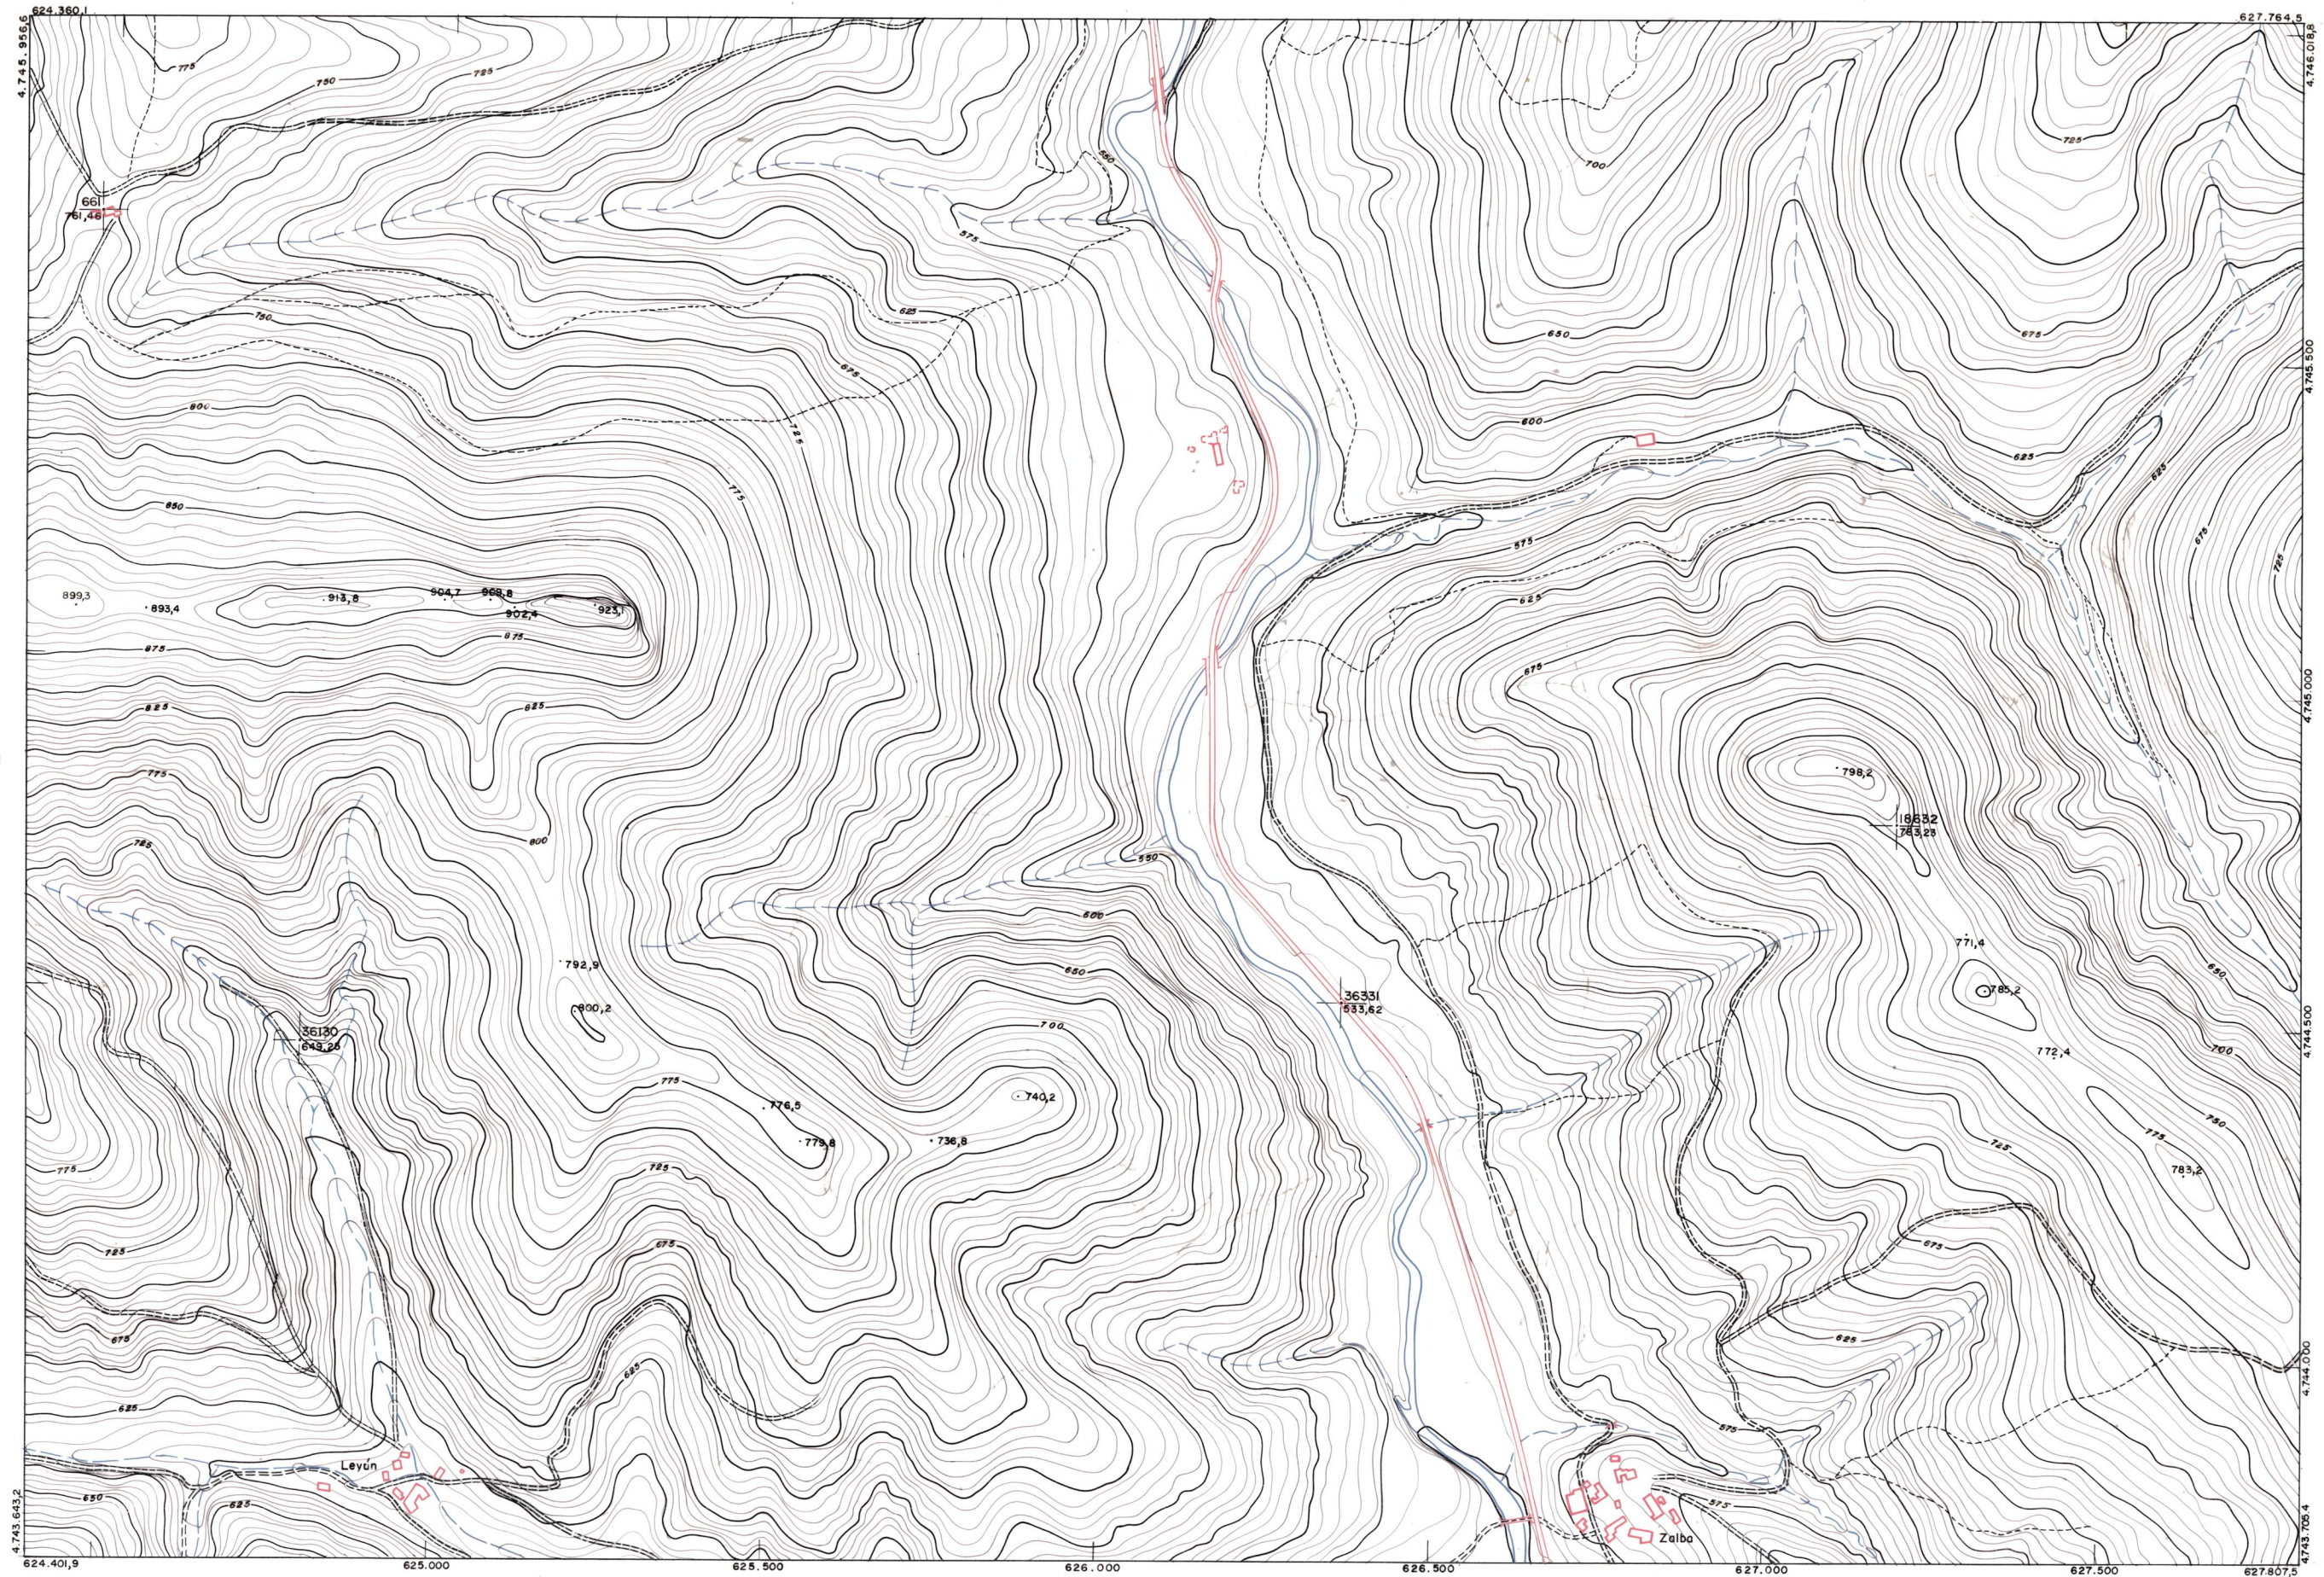

DIPUTACION
FORAL
DE
NAVARRA

1:50.000	1:5.000	
116	(8-2)	

116(7-1)	116(7-2)	116(7-3)
116(8-1)	116(8-2)	116(8-3)
142(1-1)	142(1-2)	142(1-3)

PLANO TOPOGRAFICO DE NAVARRA
ESCALA 1:5.000
EQUIDISTANCIA 5M.
PROYECCION U.T.M.
Altitudes referidas al nivel medio del mar en Alicante

Trabajos geodésicos efectuados por el I.G.C.
Volado, restituído y dibujado por T.F.A., S.A.
Trabajos complementarios y control: Dirección
de O. Públicos - S. Cartográfico de Navarra.

Fecha del vuelo
26-9-70
Fecha del plano

116 (8-2)

1:5.000		116(8-2)											
		FECHA	COMPAS	FECHA	COMPAS	SALIDA	DESTINO	DEVOLUC.	SALIDA	DESTINO	DEVOLUC.	SECCION	TAMARO