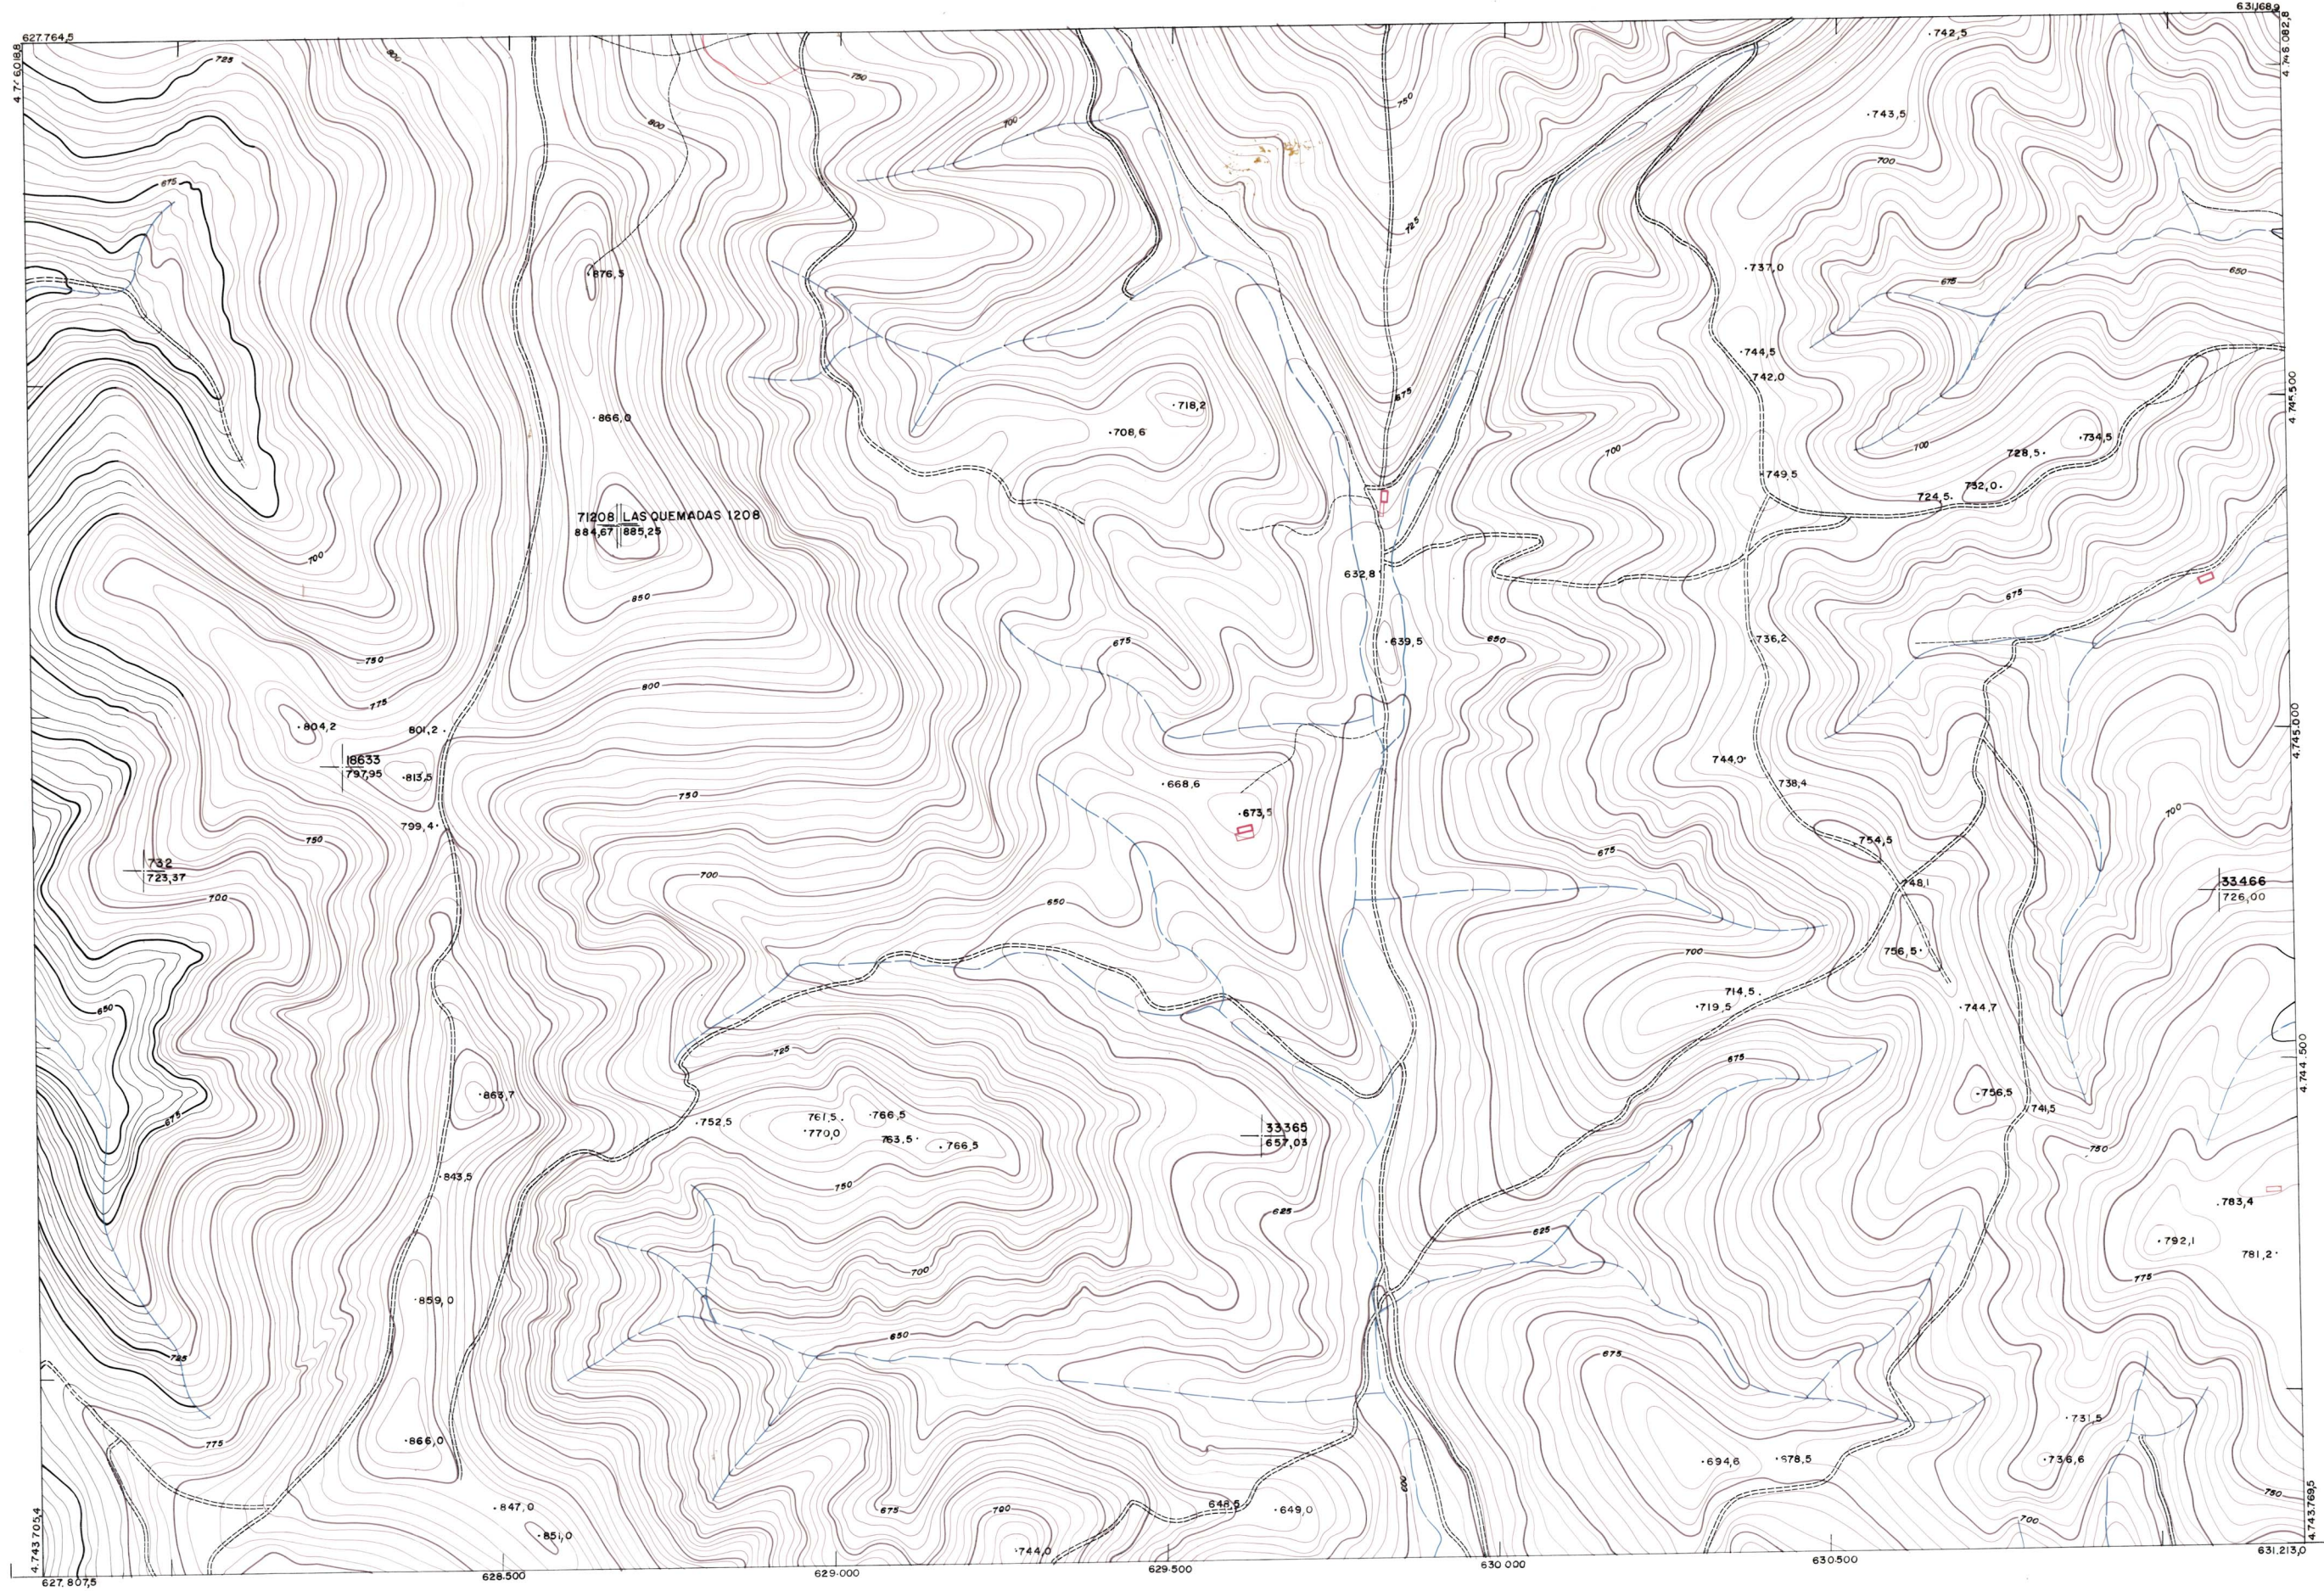

DIPUTACION  
FORAL  
DE  
NAVARRA

1:50.000	1:5.000
116	(8-3)

116(7-2)	116(7-3)	116(7-4)
116(8-2)	116(8-3)	116(8-4)
142(1-2)	142(1-3)	142(1-4)

116(8-3)		TAMANO		SECCION	
		DEVOLUC	DESTINO	DEVOLUC	DESTINO
1:5.000		FECHA		FECHA	
		DEVOLUC	DESTINO	DEVOLUC	DESTINO

<b>PLANO TOPOGRAFICO DE NAVARRA</b> ESCALA 1:5.000 EQUIDISTANCIA 5 M PROYECCION U.T.M. Altitudes referida al nivel medio del mar en Alicante	Trabajos geodésicos efectuados por el I.G.C. Volado, restituído y dibujado por T.F.A. S.A. Trabajos complementarios y control: Dirección de O. Públicas - S. Cartográfico de Navarra.	Fecha del vuelo 26 - 9 - 70 Fecha del plano
--	--	---