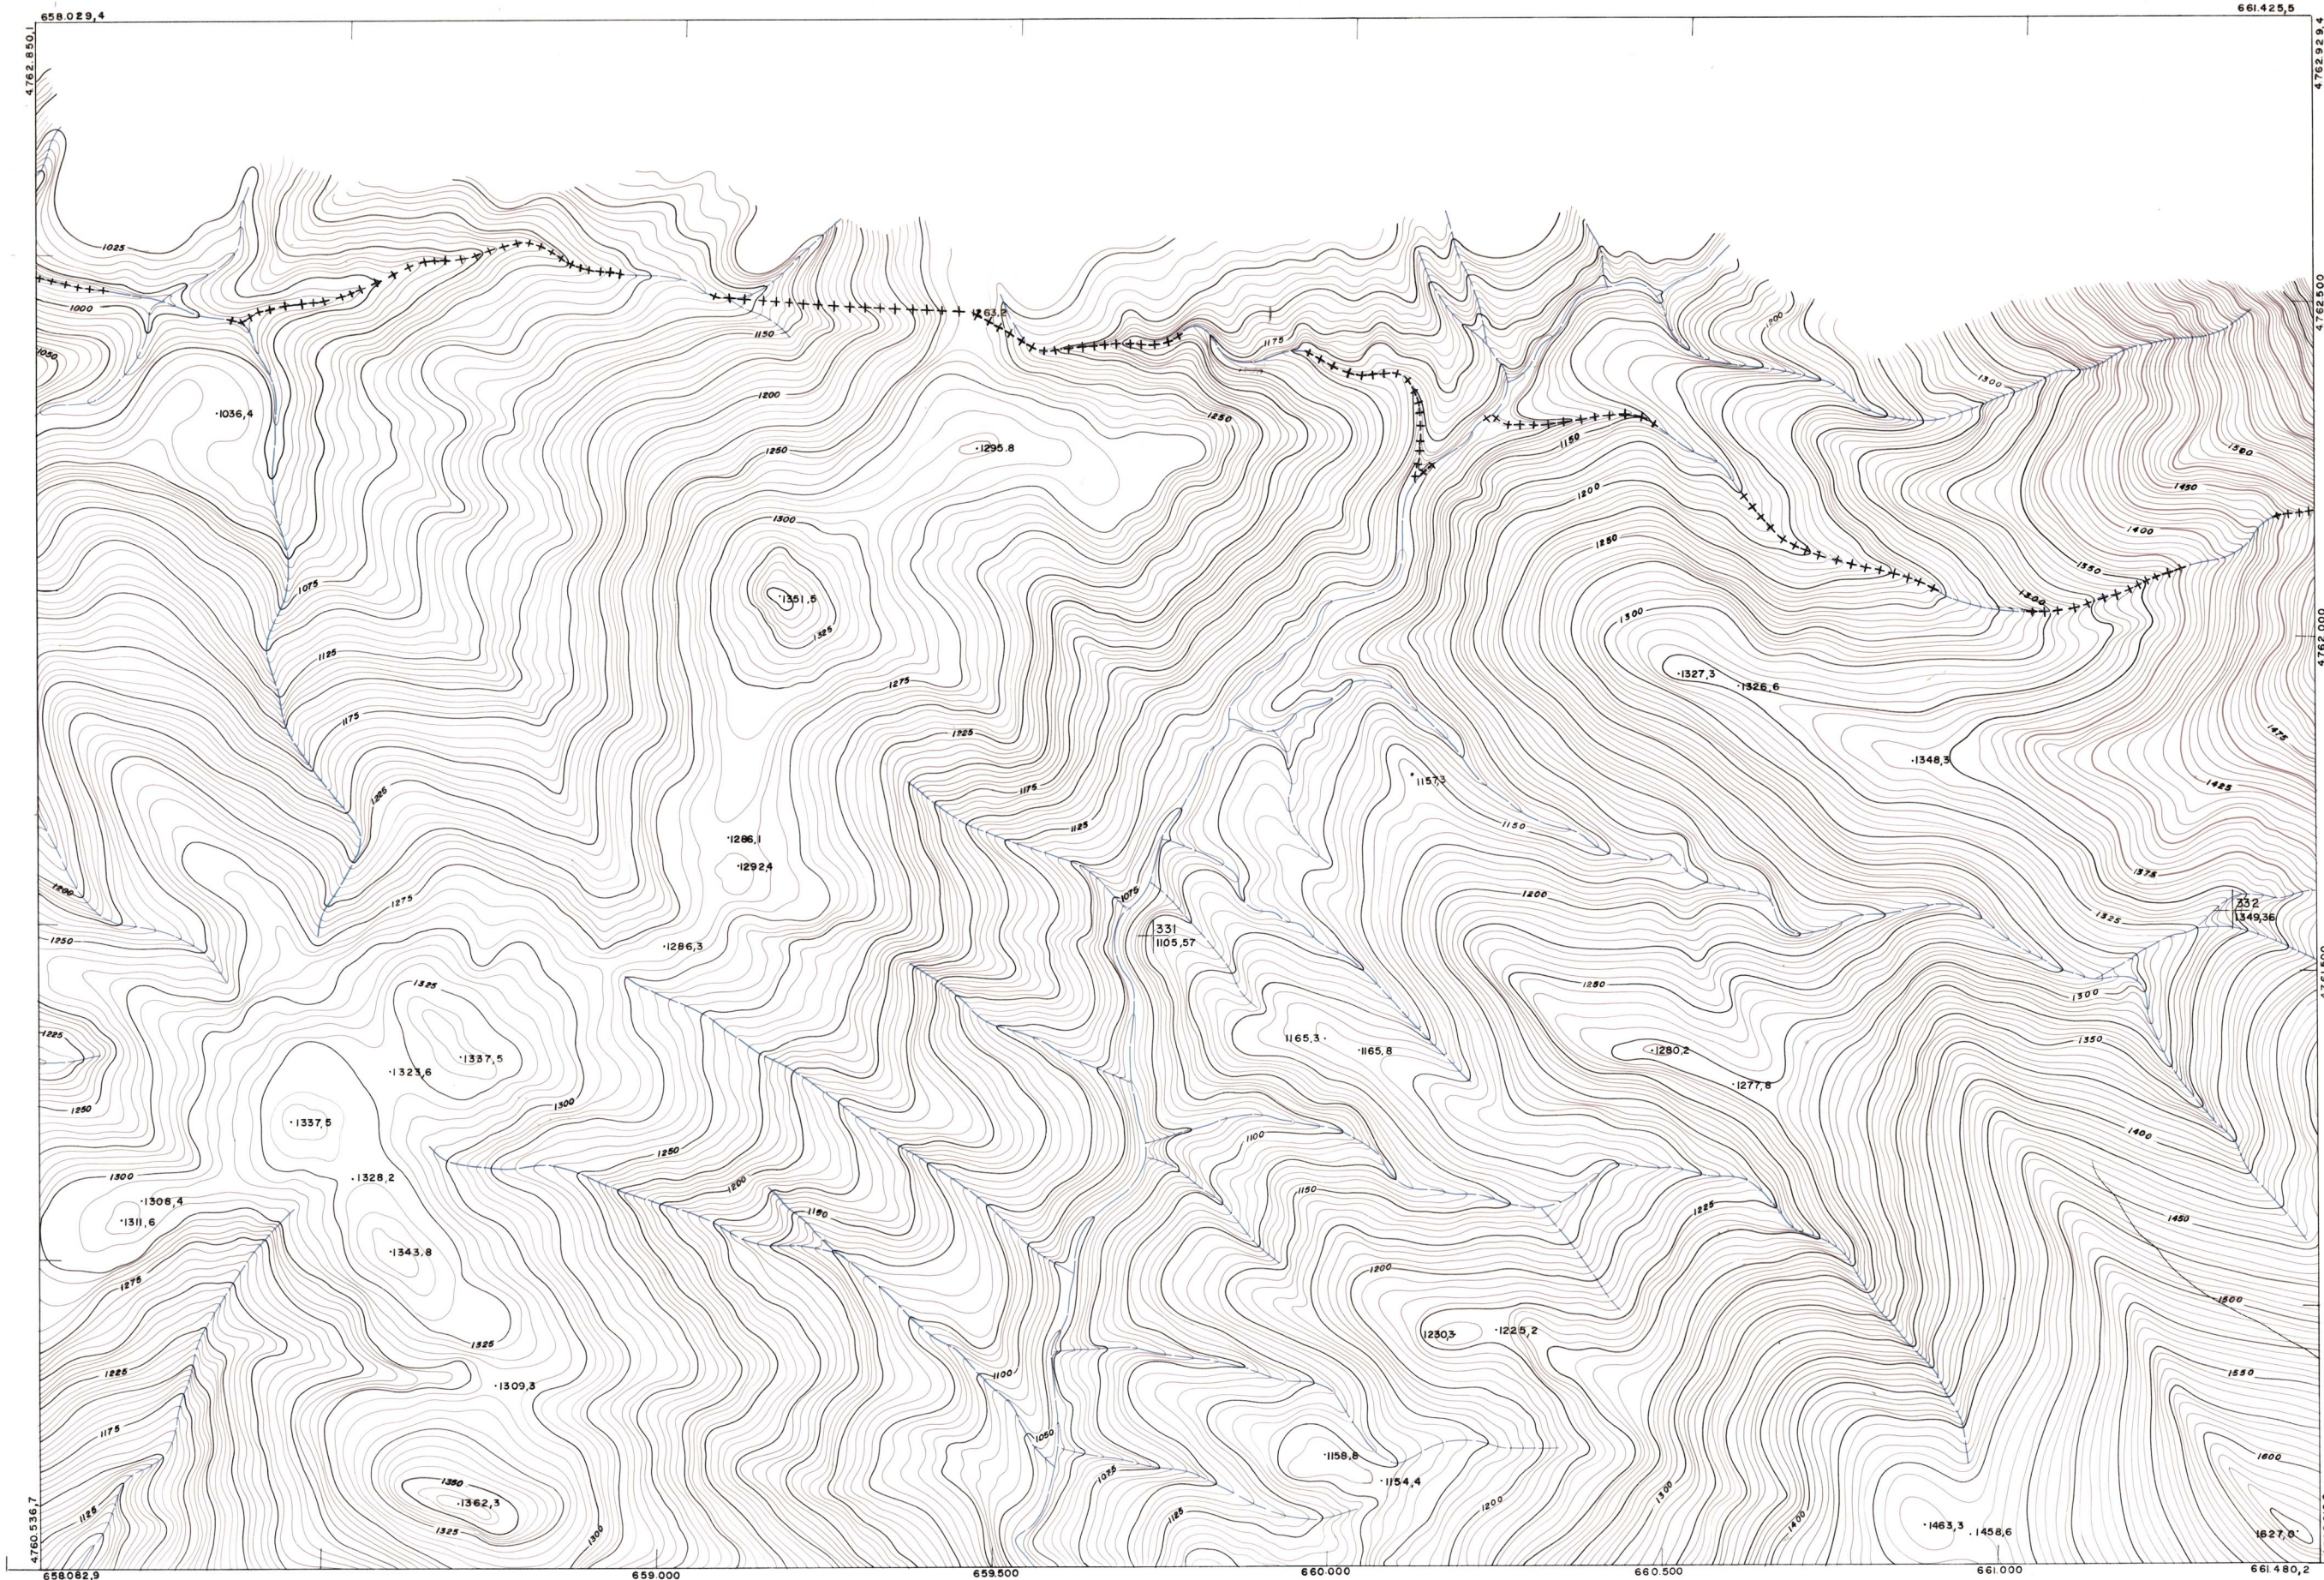

DIPUTACION
FORAL
DE
NAVARRA

1:50.000	1:5.000
117	(1-4)

.	.	.
117(1-3)	117(1-4)	117(1-5)
117(2-3)	117(2-4)	117(2-5)

PLANO TOPOGRAFICO DE NAVARRA		Trabajos geodésicos efectuados por el I.G.C.	Fecha del vuelo
ESCALA	1:5.000	Volado, restituido y dibujado por T.F.A. S.A.	26-9-70
EQUIDISTANCIA	5 M.	Trabajos complementarios y control: Dirección	Fecha del plano
PROYECCION	U.T.M.	de O. Públicos - S. Cartográfico de Navarra.	
Altitudes referido al nivel medio del mar en Alicante			

117 (1-4)

1:5.000		FECHA	COPIAS	FECHA	COPIAS	SALIDA	DESTINO	DEVOLUC	SALIDA	DESTINO	DEVOLUC	SECCION	TAMANO
117(1-4)		ESTABLECIMIENTO LINEAL APARTADO DE GIRONA											