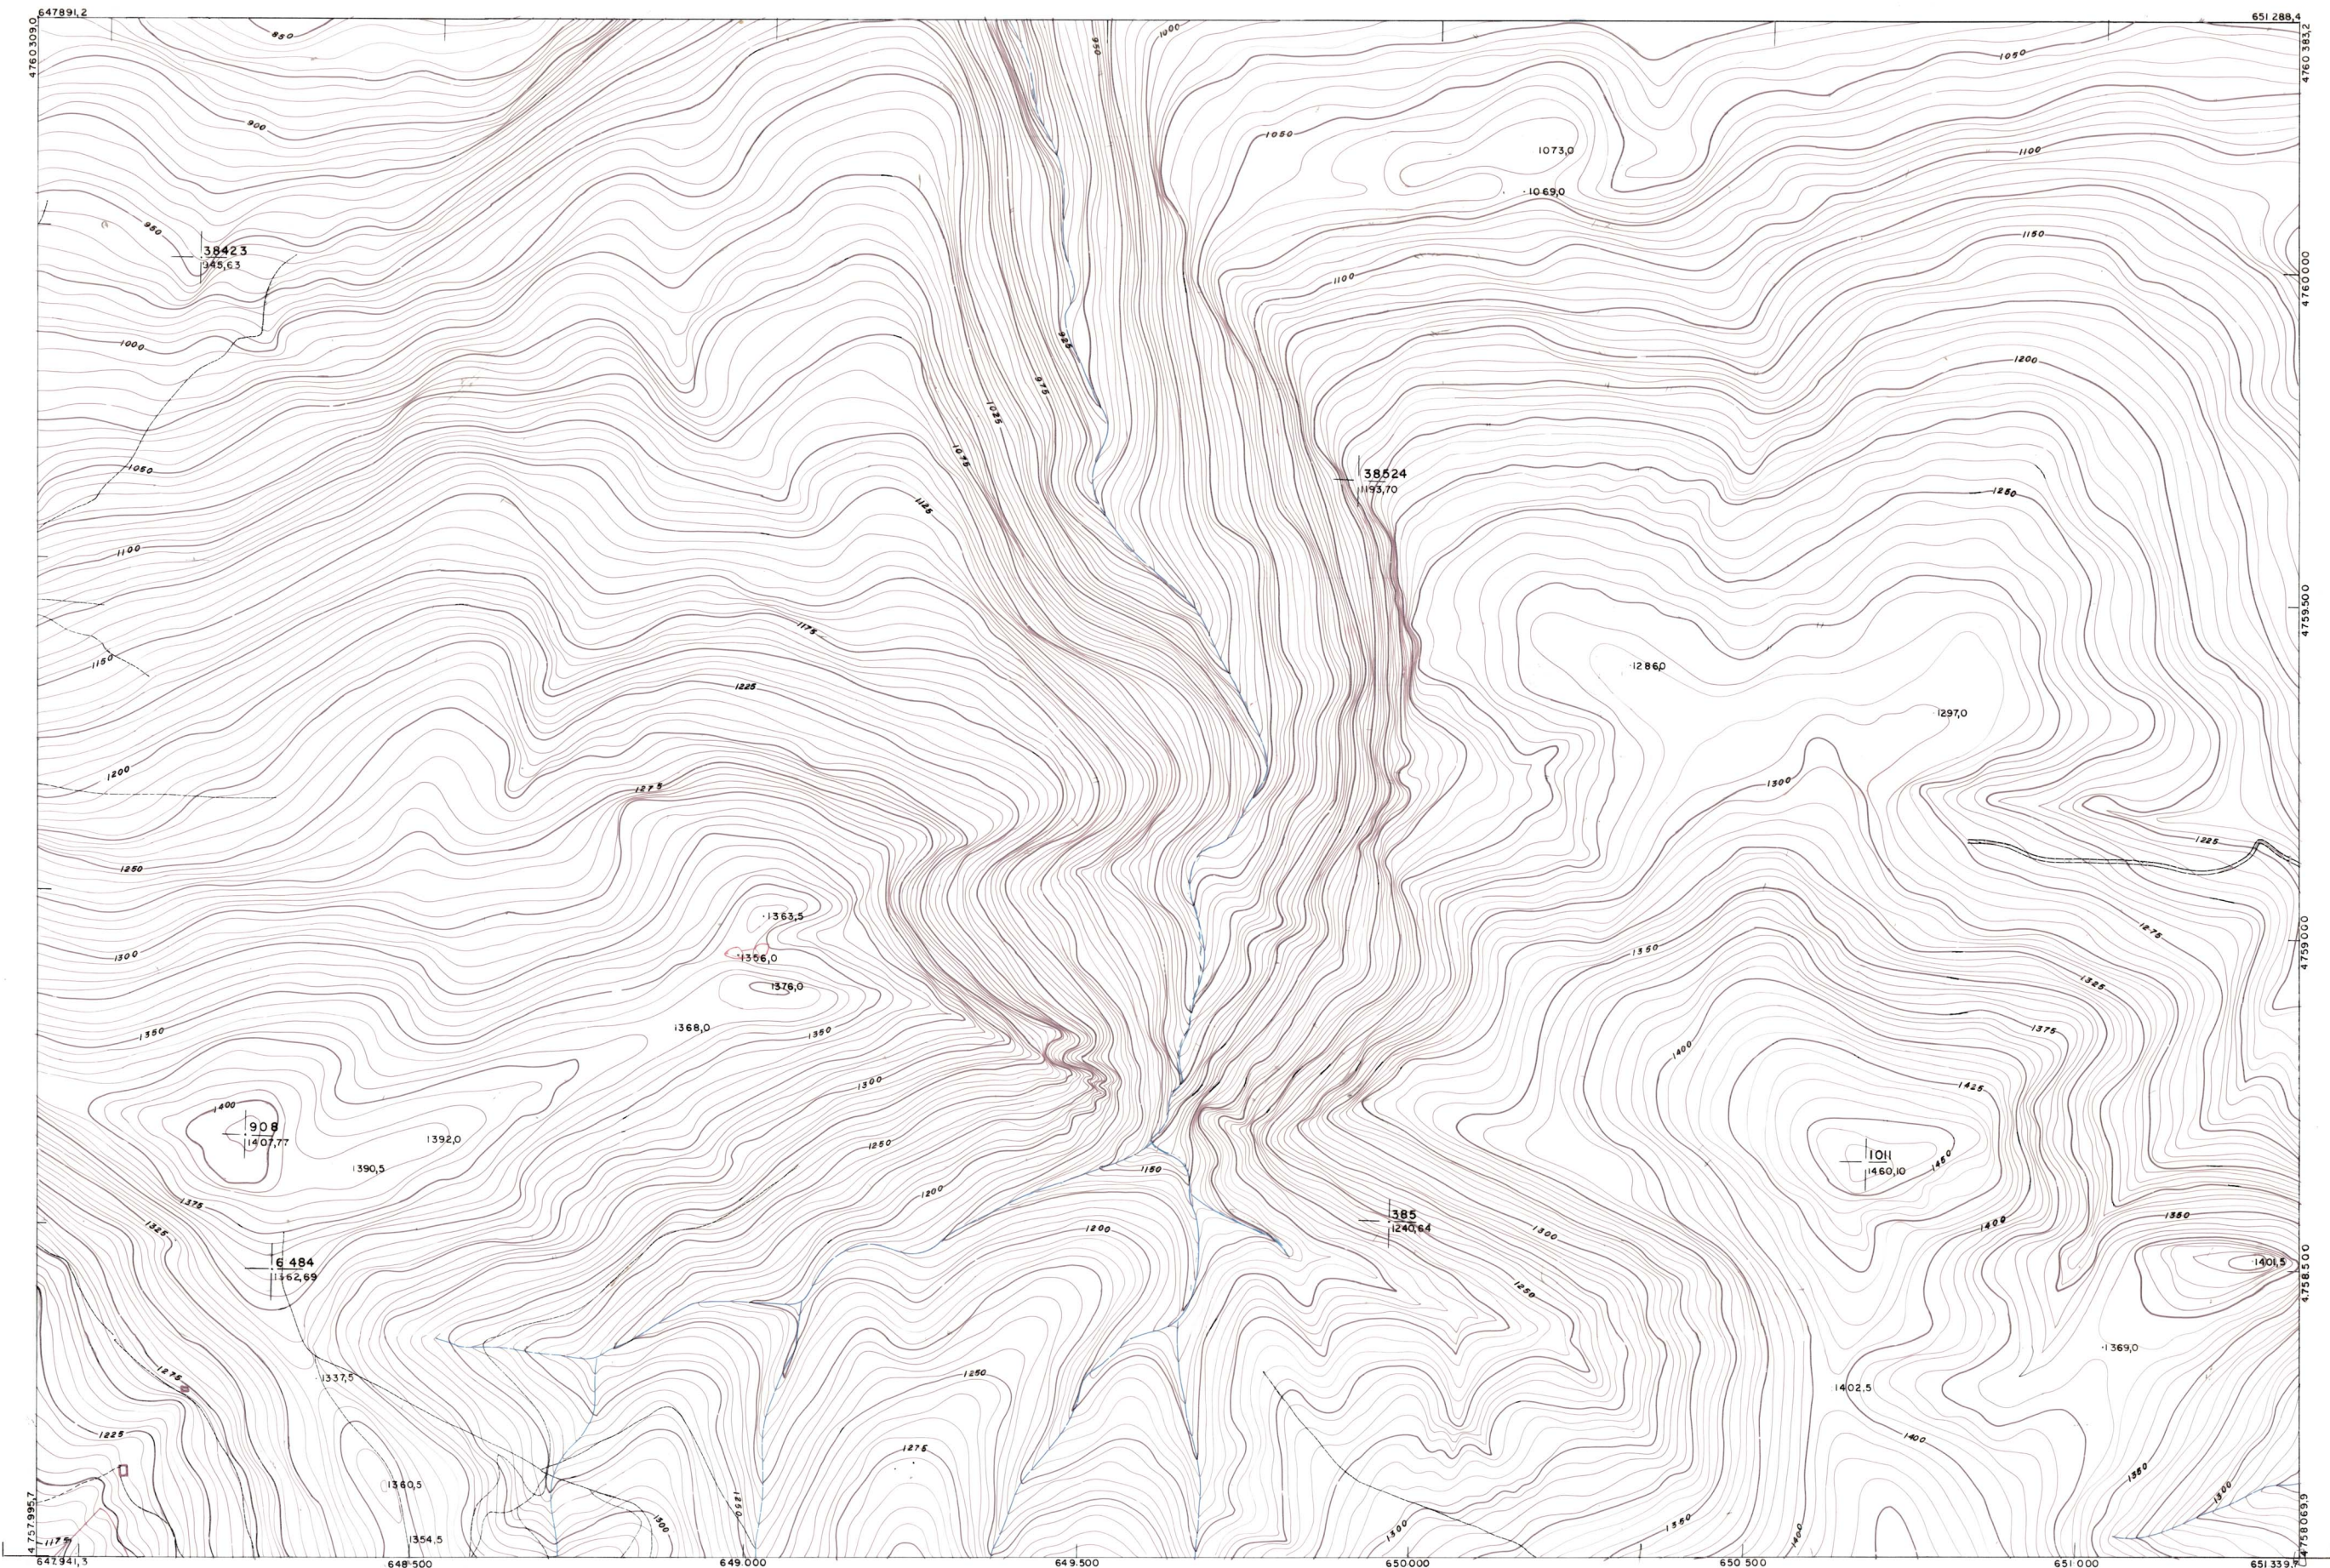

DIPUTACION
FORAL
DE
NAVARRA

1:50.000 1:5.000
117 (2-1)

116 (1-8)	117 (1-1)	117 (1-2)
116 (2-8)	117 (2-1)	117 (2-2)
116 (3-8)	117 (3-1)	117 (3-2)

1:5.000		117 (2-1)									
		FECHA	COPIAS	FECHA	COPIAS	FECHA	COPIAS	FECHA	COPIAS	FECHA	COPIAS
		SECCION									
		TAMANO									

PLANO TOPOGRAFICO DE NAVARRA ESCALA 1:5.000 EQUIDISTANCIA 5 M. PROYECCION U.T.M. <small>Altitudes referida al nivel medio de mar en Alicante</small>	Trabajos geodésicos efectuados por el I.G.C. Volado, restituido y dibujado por T.F.A. S.A. Trabajos complementarios y control: Dirección de O. Públicas - S. Cartográfico de Navarra.	Fecha del vuelo 26 - 9 - 70 Fecha del plano
---	--	---

117 (2-1)