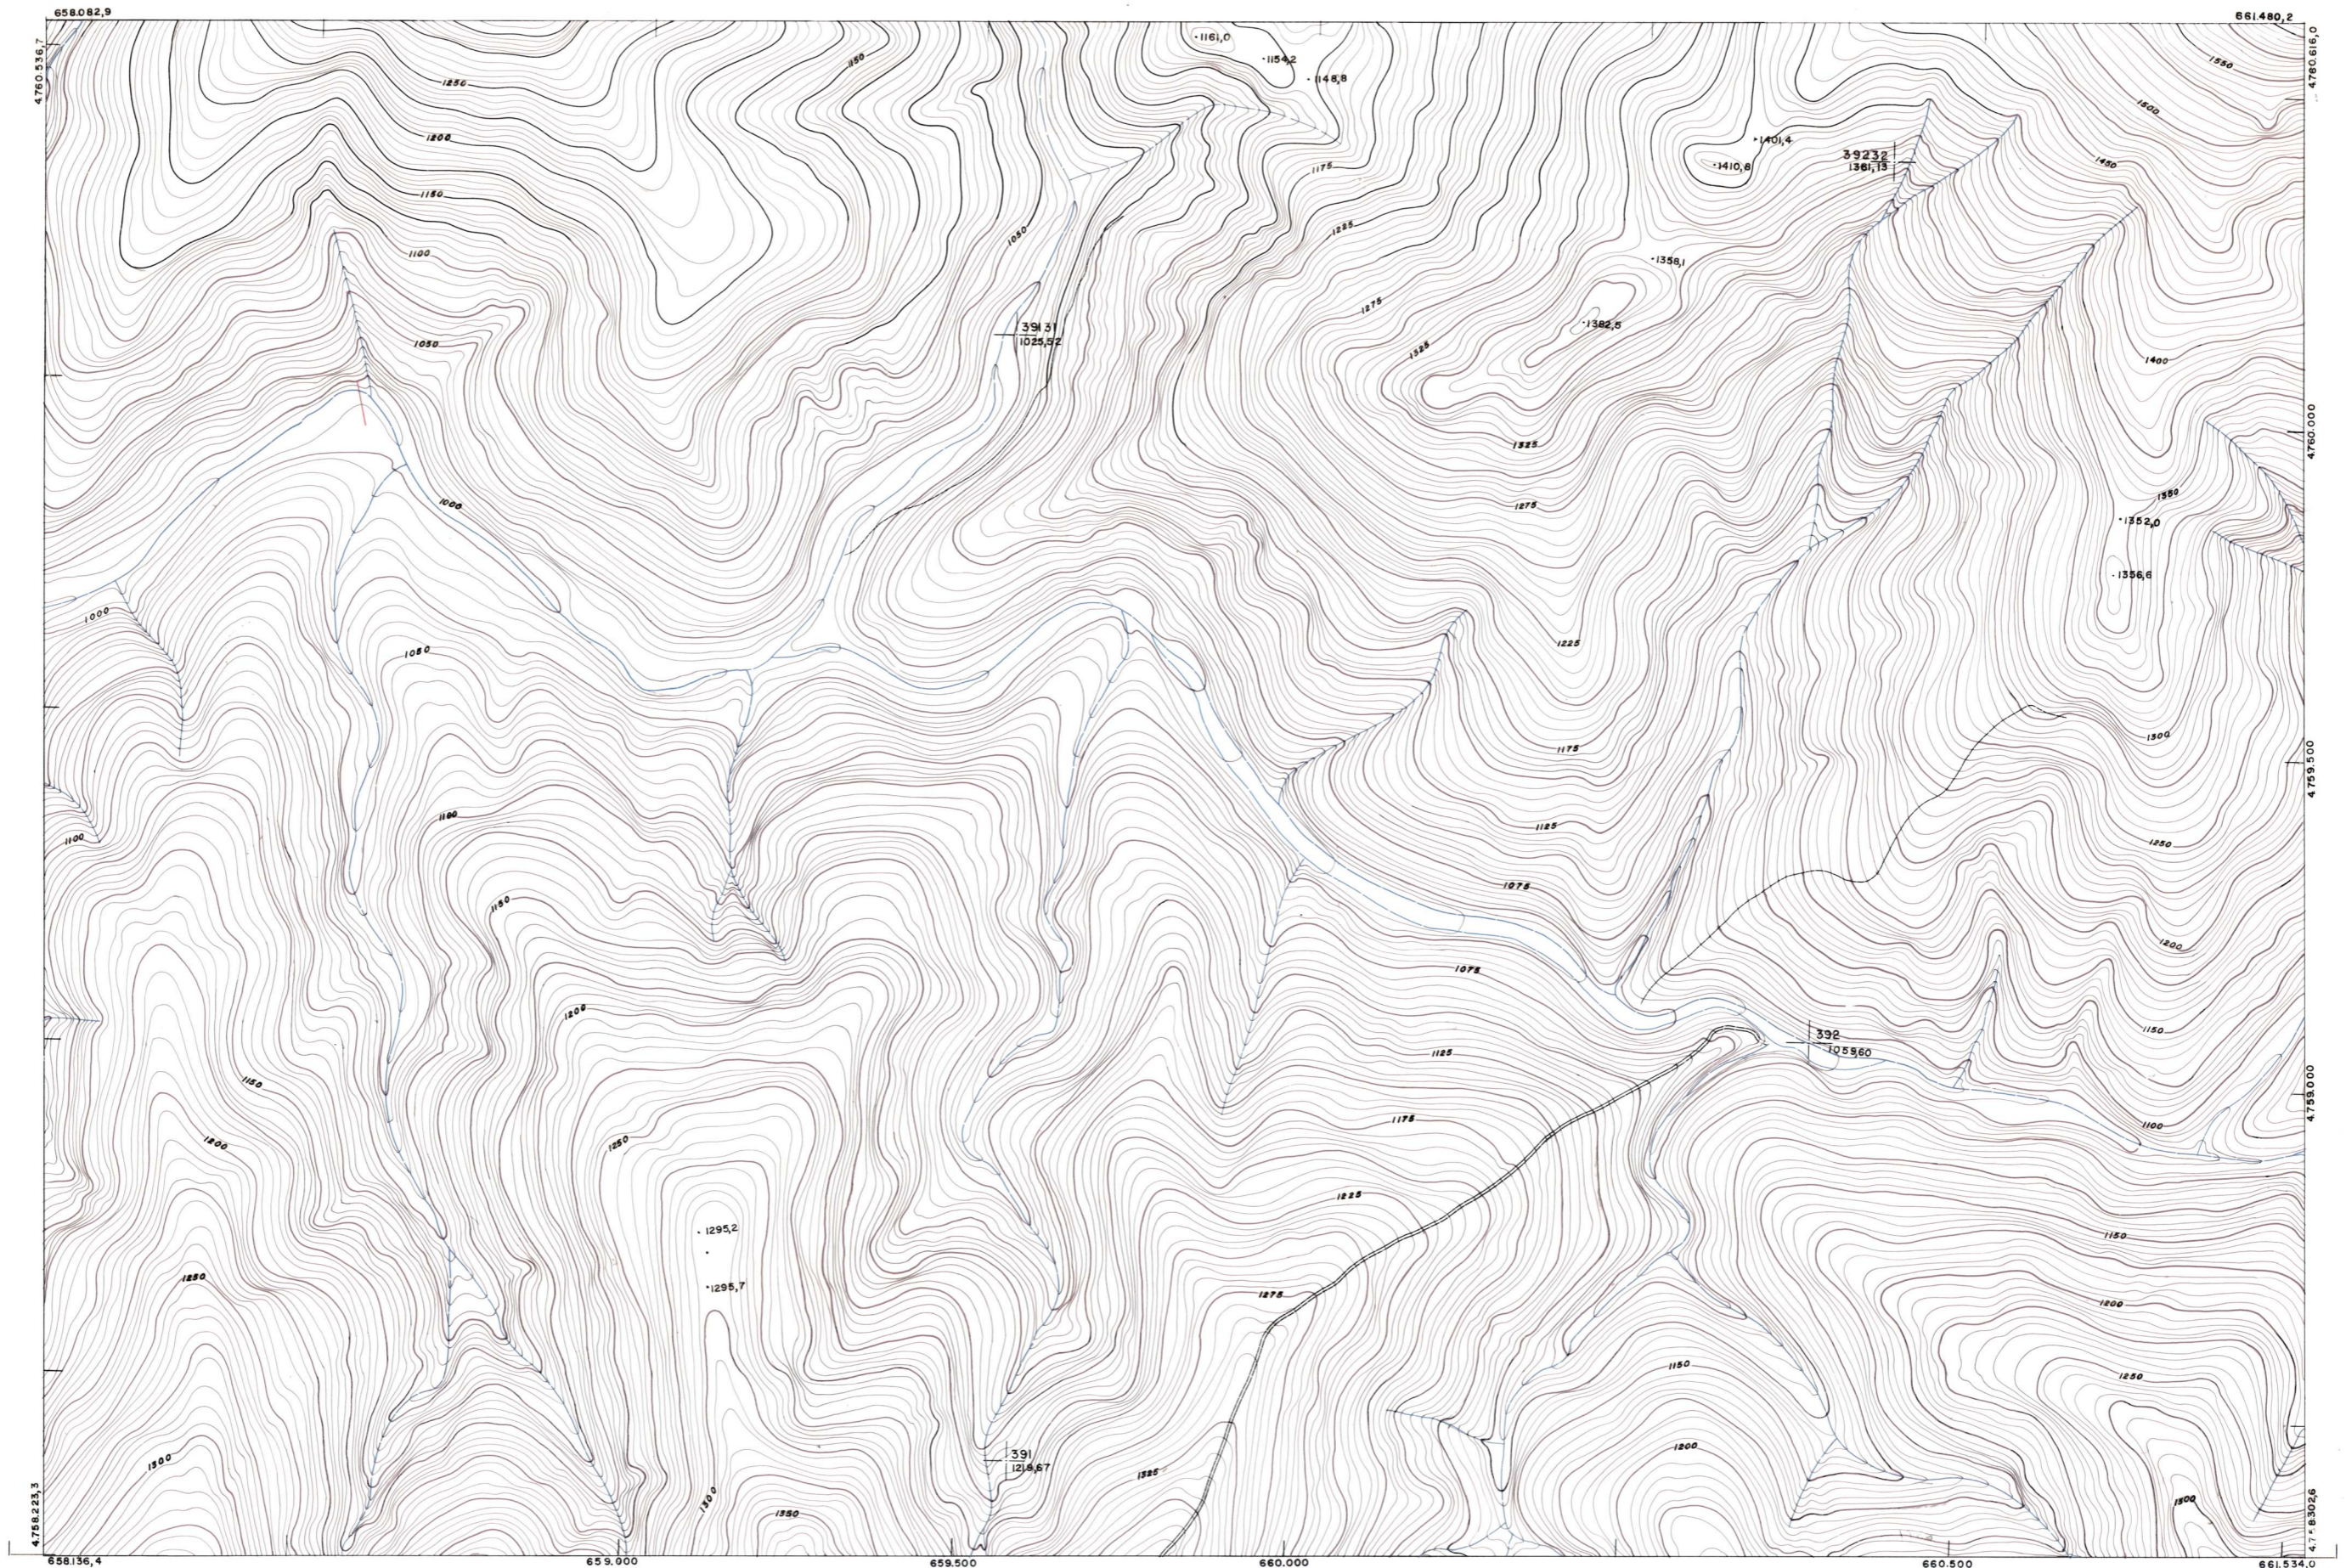

DIPUTACION FORAL DE NAVARRA

1:50.000	1:5.000	
117	(2-4)	

117(1-3)	117(1-4)	117(1-5)
117(2-3)	117(2-4)	117(2-5)
117(3-3)	117(3-4)	117(3-5)

1:5.000		117(2-4)	
FECHA	COMPAÑIA	DESTINO	TAMBIEN
FECHA	COMPAÑIA	DESTINO	TAMBIEN
FECHA	COMPAÑIA	DESTINO	TAMBIEN
FECHA	COMPAÑIA	DESTINO	TAMBIEN
FECHA	COMPAÑIA	DESTINO	TAMBIEN
FECHA	COMPAÑIA	DESTINO	TAMBIEN
FECHA	COMPAÑIA	DESTINO	TAMBIEN

PLANO TOPOGRAFICO DE NAVARRA

ESCALA 1:5.000
EQUIDISTANCIA 5 M.
PROYECCION U.T.M.
Altitudes referida al nivel medio del mar en Alicante

Trabajos geodésicos efectuados por el I.G.C.
Volado, restituído y dibujado por T.F.A, S.A.
Trabajos complementarios y control: Dirección de O. Públicos - S. Cartográfico de Navarra.

Fecha del vuelo 26-9-70
Fecha del plano

117(2-4)

Rotular 534,8