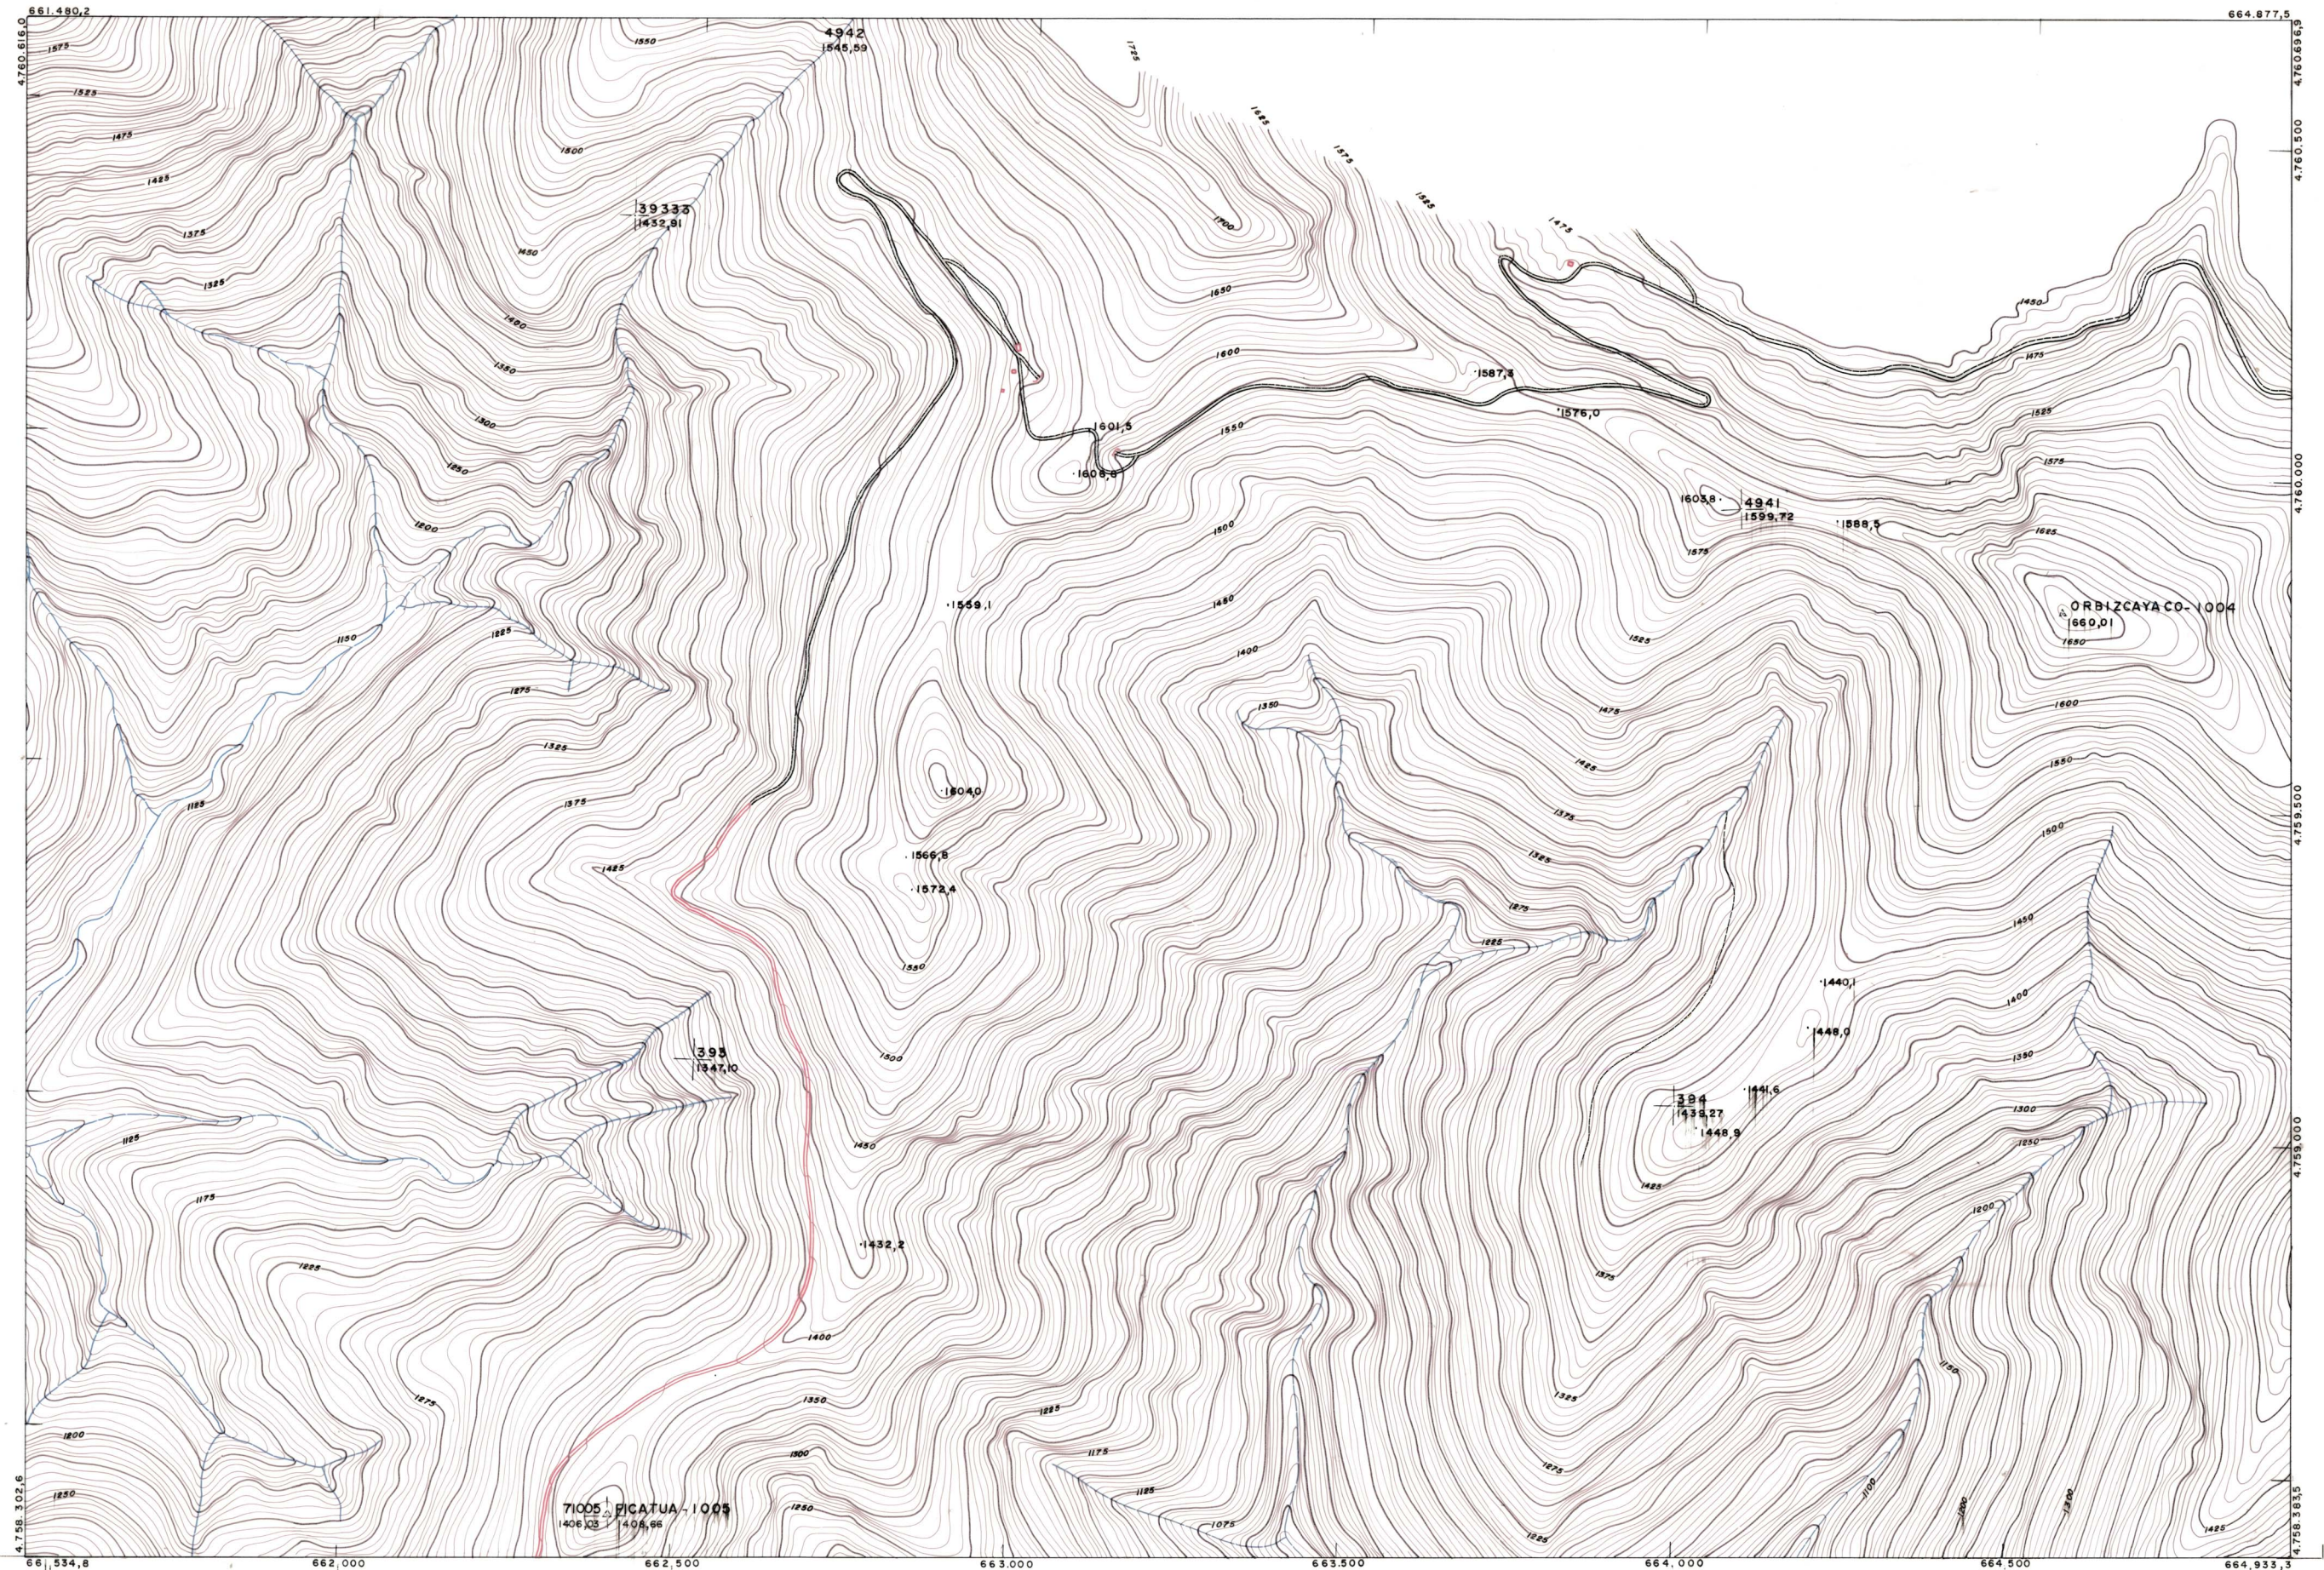

DIPUTACION
FORAL
DE
NAVARRA

1:50.000	1:5.000
117	(2-5)

117 (1-4)	117 (1-5)	1
117(2-4)	117(2-5)	117(2-6)
117(3-4)	117(3-5)	117(3-6)

1:5.000		117(2-5)		TAMANO	
		SECCION			
FECHA	COPIAS	FECHA	COPIAS	DESTINO	DESTINO

PLANO TOPOGRAFICO DE NAVARRA		
ESCALA 1:5.000	Trabajos geodésicos efectuados por el I.G.C.	Fecha del vuelo 26-9-70
EQUIDISTANCIA 5 M.	Volado, restituido y dibujado por T.F.A. S.A.	
PROYECCION U.T.M.	Trabajos complementarios y control: Dirección de O. Públicas - S. Cartográfico de Navarra.	Fecha del plano
Altitudes referidas al nivel medio del mar en Alicante		