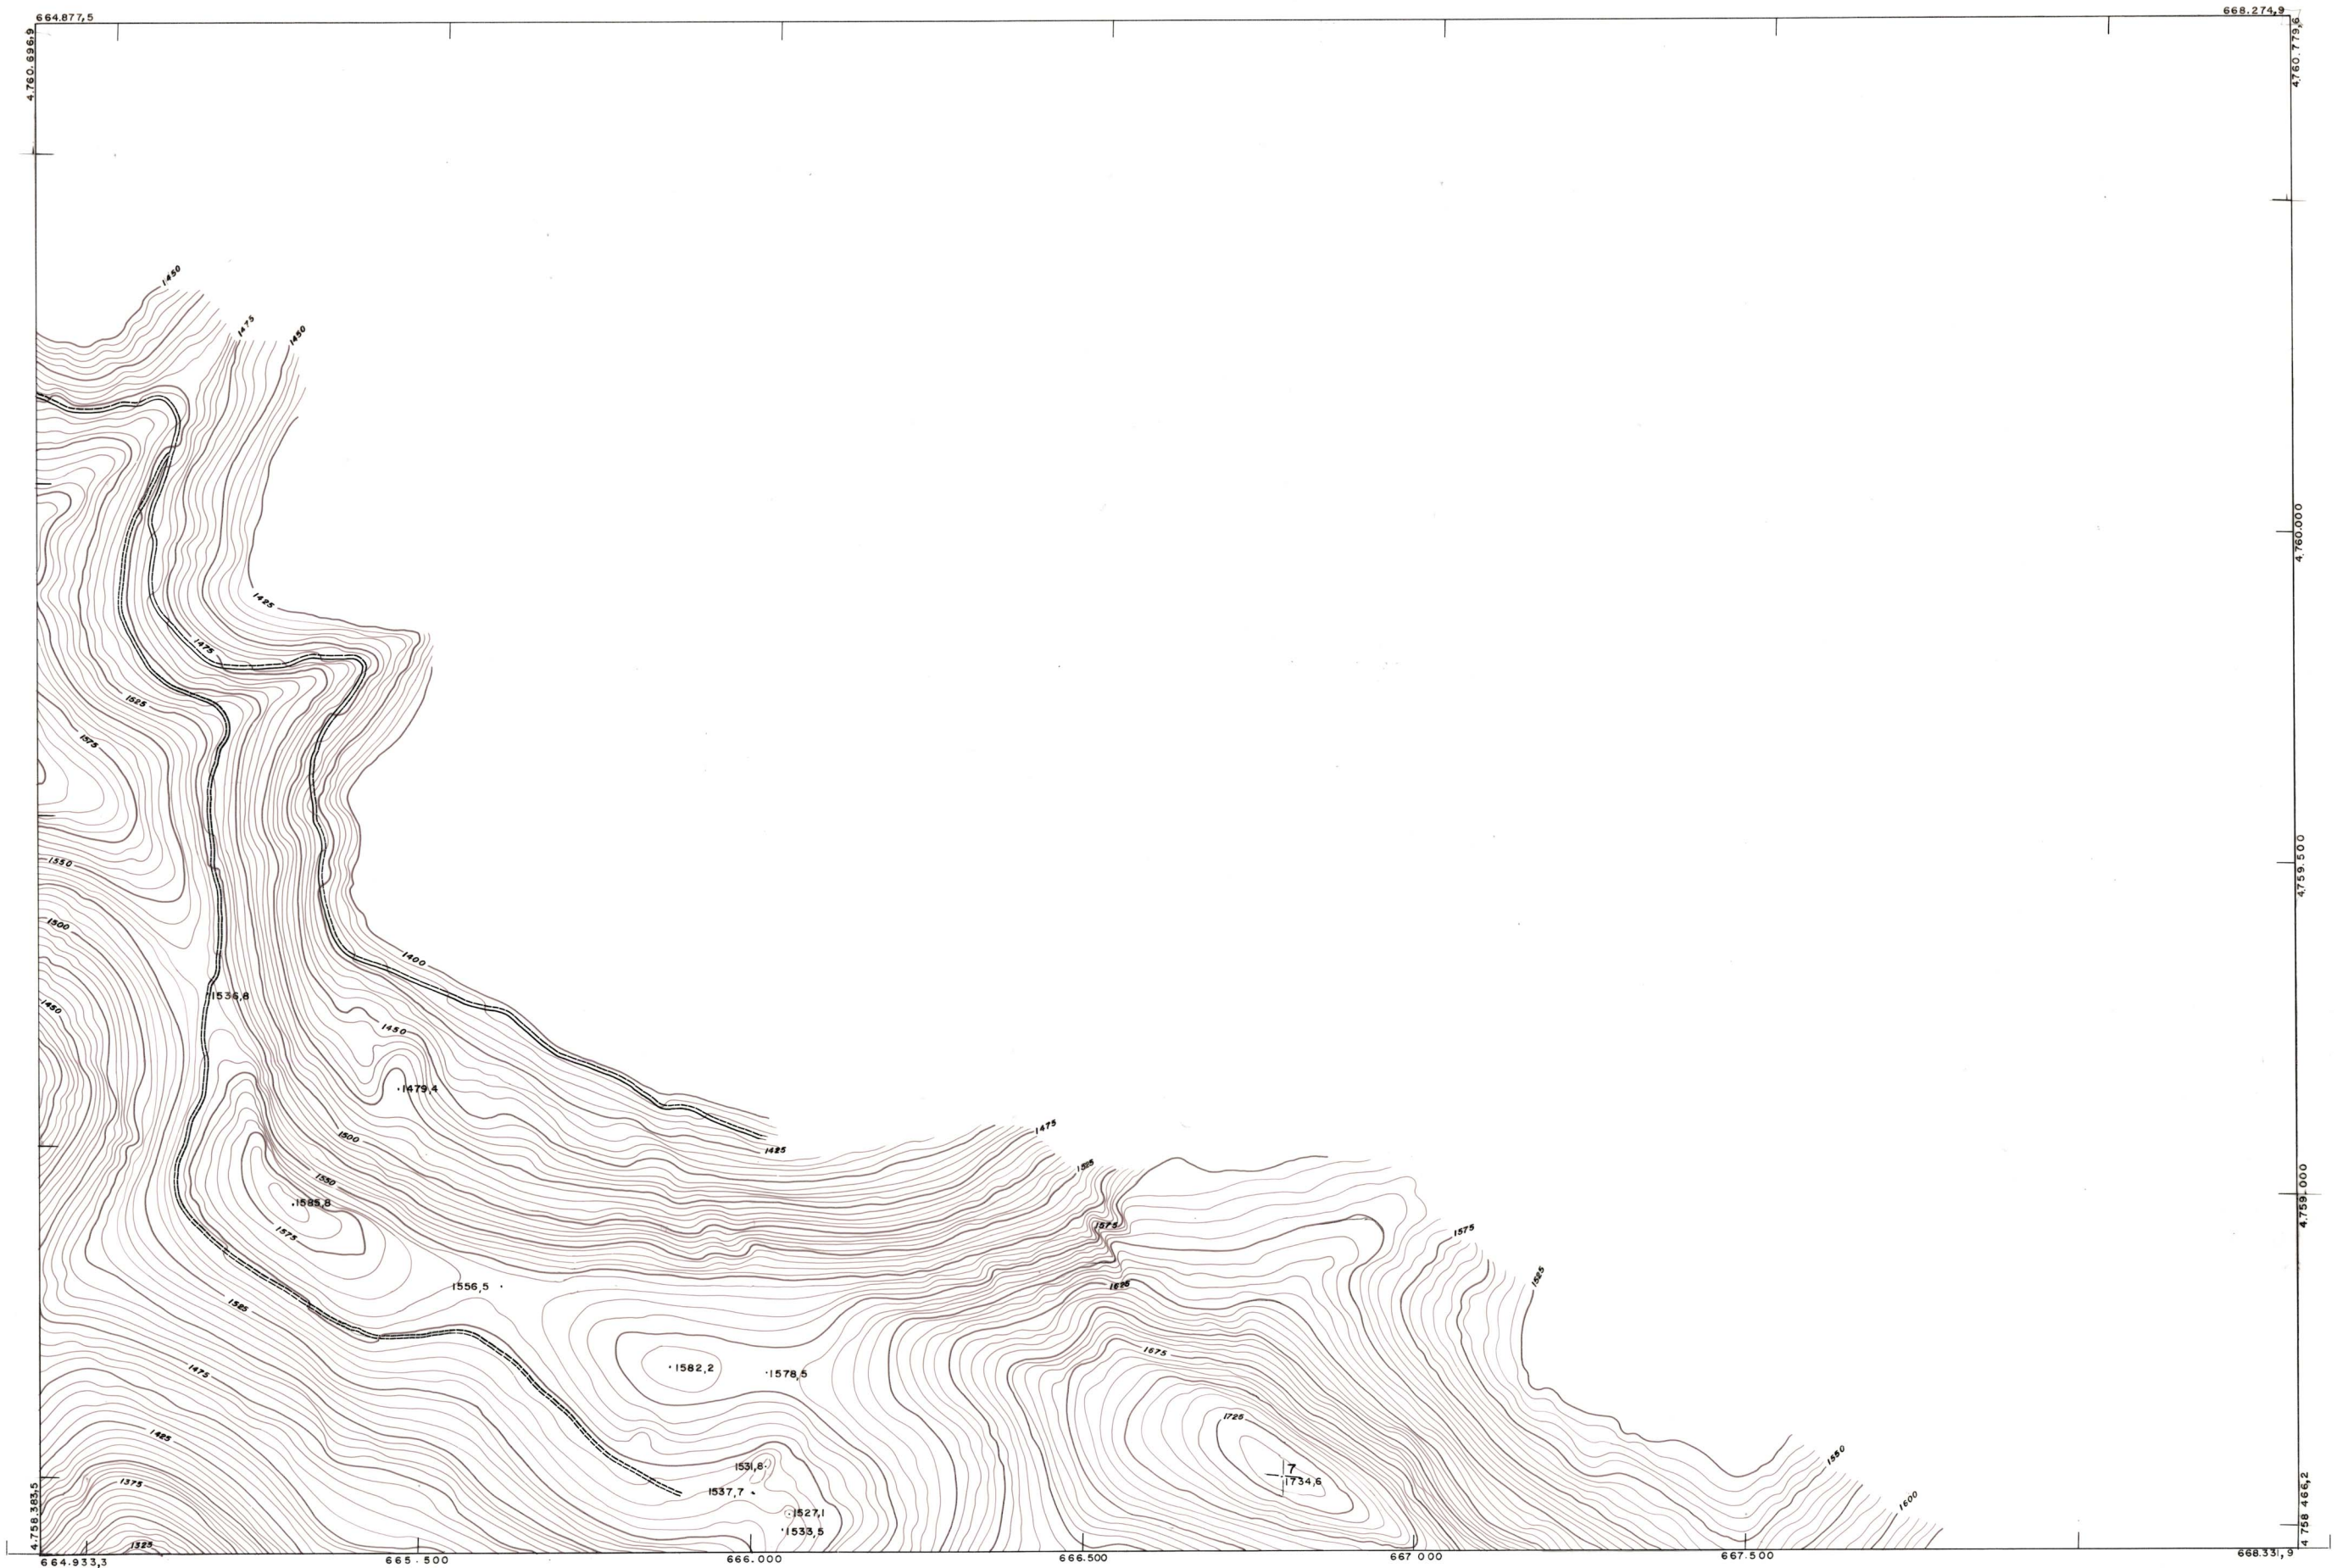

DIPUTACION
FORAL
DE
NAVARRA

1:50.000	1:5.000	
117	(2-6)	

117(1-5)	.	.
117(2-5)	117(2-6)	117(2-7)
117(3-5)	117(3-6)	117(3-7)

PLANO TOPOGRAFICO DE NAVARRA

ESCALA 1:5.000
 EQUIDISTANCIA 5 M.
 PROYECCION U.T.M.
 Altitudes referidas al nivel medio del mar en Alicante

Trabajos geodésicos efectuados por el I.G.C.
 Volado, restituido y dibujado por T.F.A. S.A.
 Trabajos complementarios y control: Dirección
 de O. Públicos - S. Cartográfico de Navarra.

Fecha del vuelo
 26-9-70
 Fecha del plano

1:5.000	FECHA	COPIAS	FECHA	COPIAS	SALIDA	DISTRITO	DEVELOC.	SALIDA	DESTINO	DEVELOC.	SECCION	TAMANO
117(2-6)	FECHA	COPIAS	FECHA	COPIAS	SALIDA	DISTRITO	DEVELOC.	SALIDA	DESTINO	DEVELOC.	SECCION	TAMANO

ESTABLECIMIENTOS LINEAL APARTADO B. ORDINA