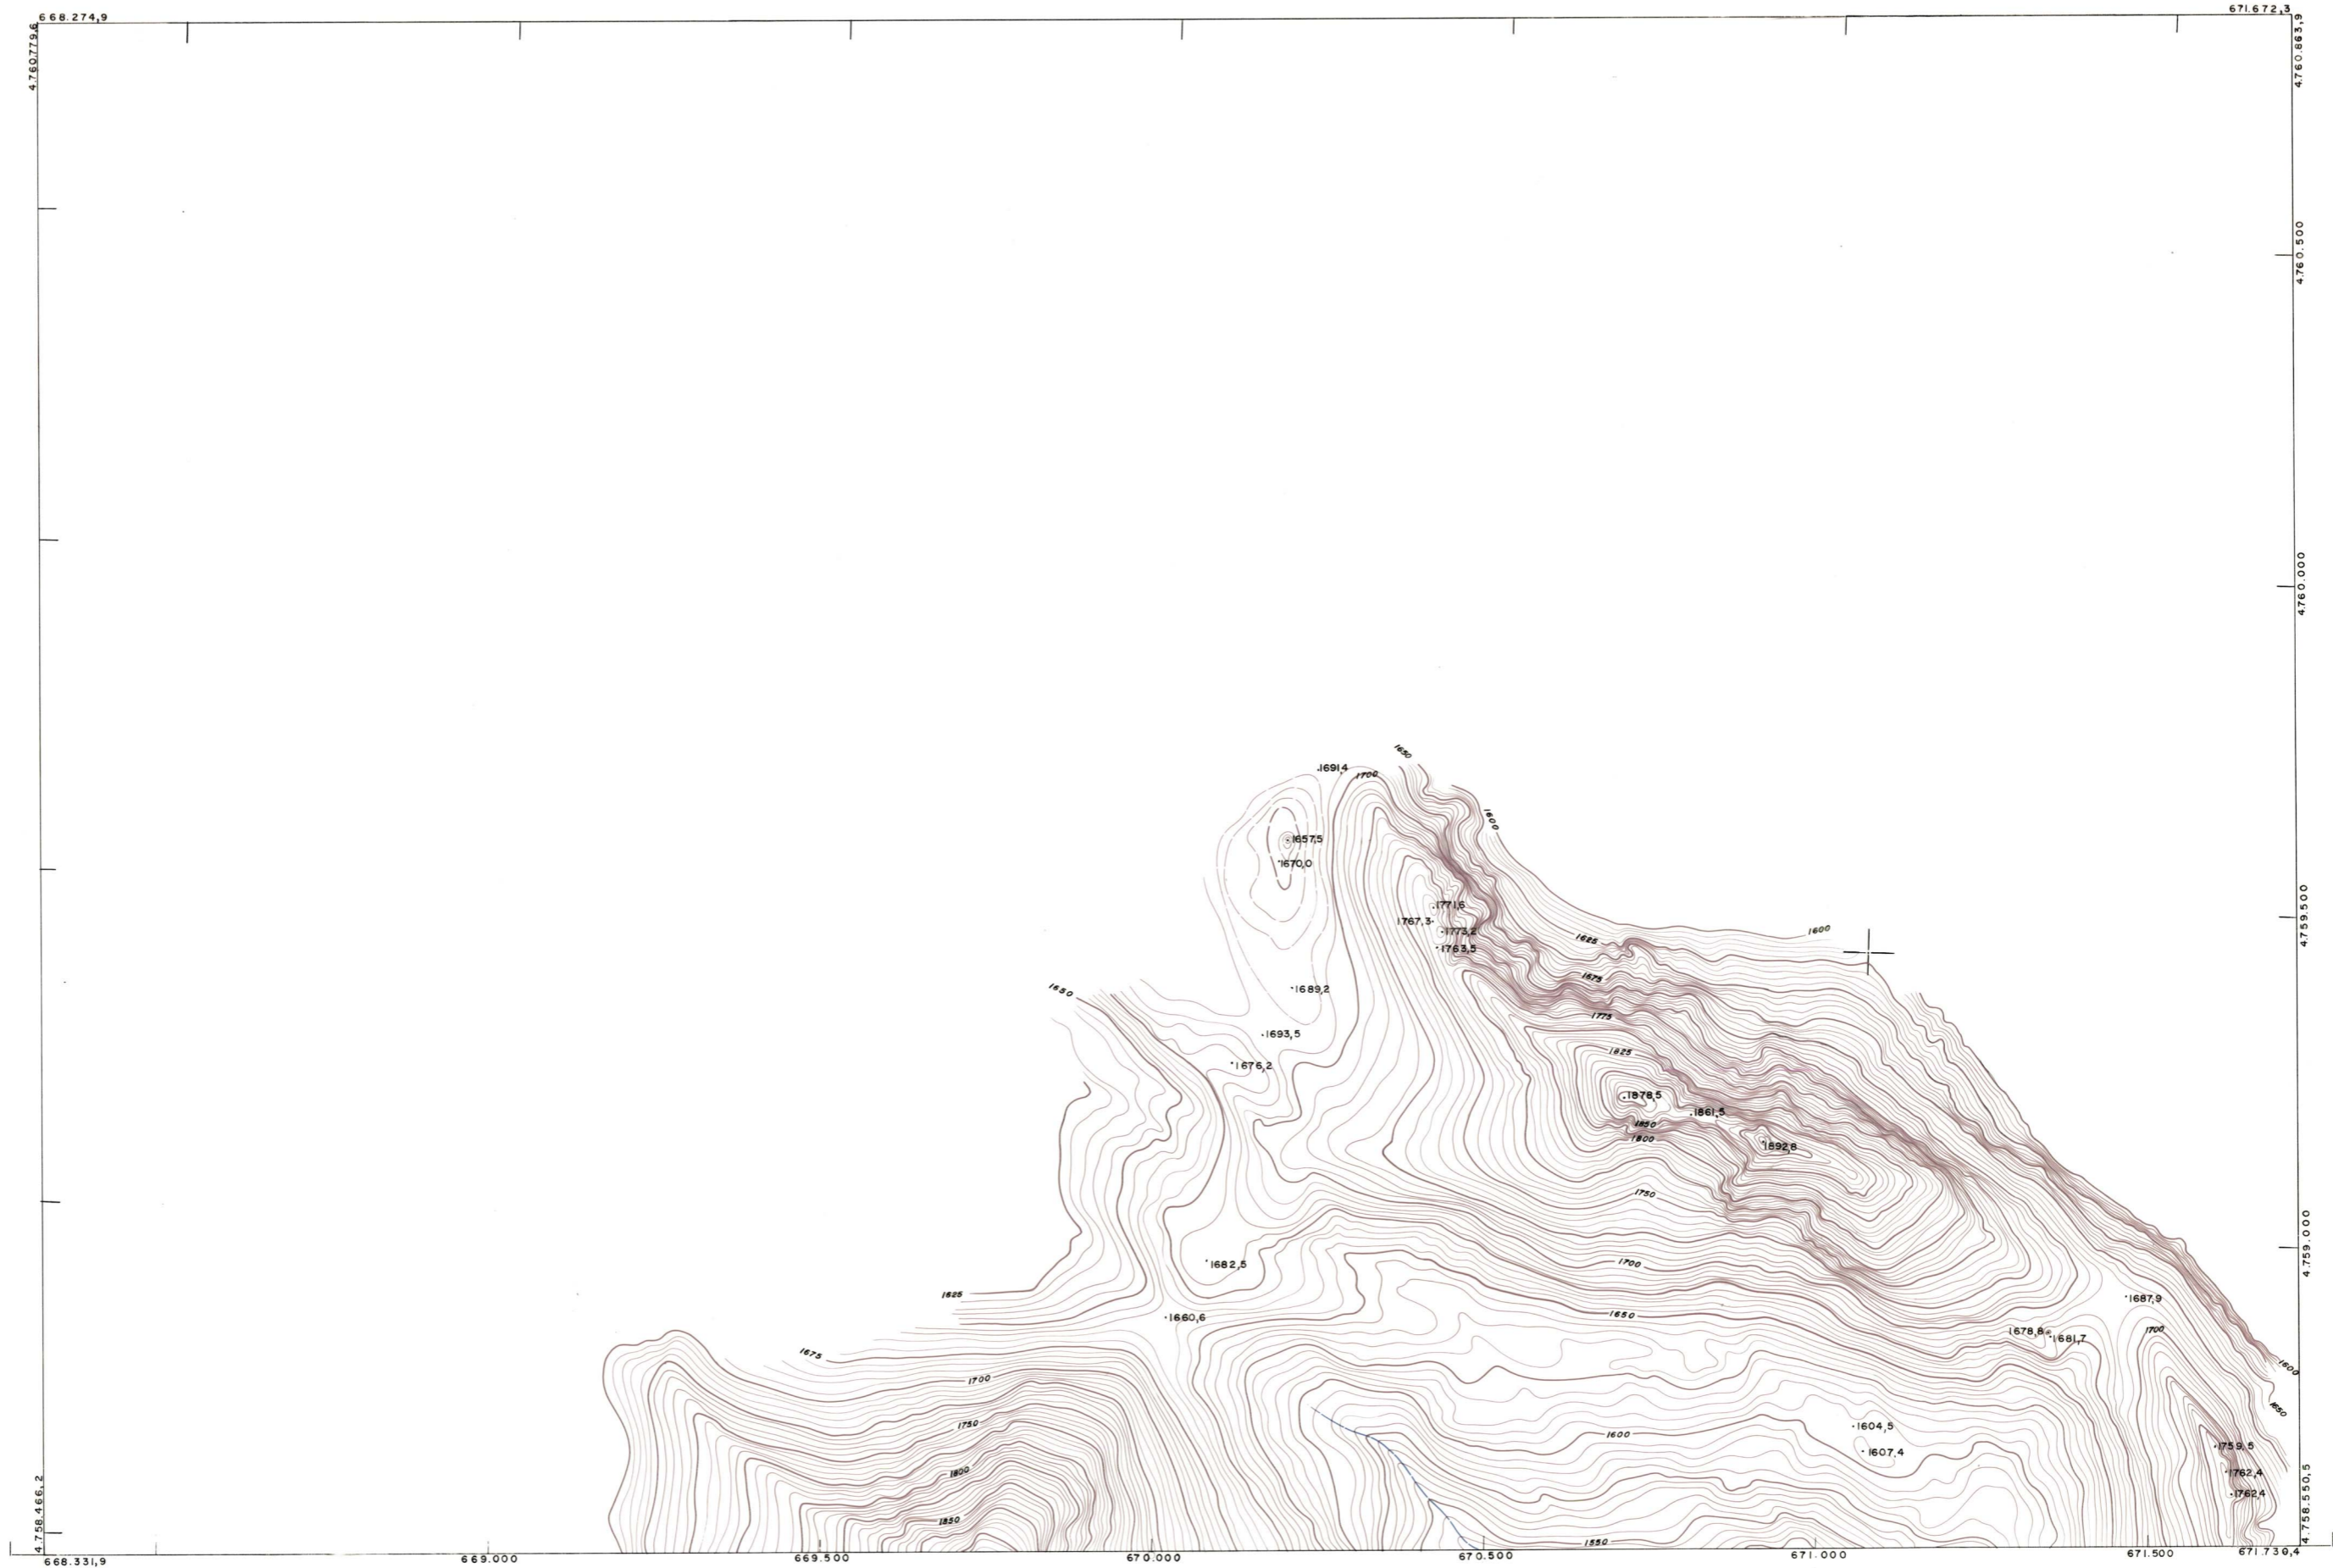

DIPUTACION  
FORAL  
DE  
NAVARRA

1:50.000	1:5.000	
117	(2-7)	

.	.	.
117(2-6)	117(2-7)	.
117(3-6)	117(3-7)	117(3-8)

<i>1:5.000</i>				<i>(2-7) 117</i>			
FECHA	COPIAS	FECHA	COPIAS	SALIDA	DESTINO	DEVOLUCION	SALIDA

ESTABLECIMIENTOS LINEAL APARTADO B5 - GIRONA

PLANO TOPOGRAFICO DE NAVARRA

ESCALA 1:5.000  
EQUIDISTANCIA 5 M.  
PROYECCION U.T.M.  
Altitudes referidas al nivel medio del mar en Alicante

Trabajos geodésicos efectuados por el I.G.C.  
Volado, restituído y dibujado por T.F.A. S.A.  
Trabajos complementarios y control: Dirección de O. Públicos - S. Cartográfico de Navarra.

Fecha del vuelo 26 - 9 - 70  
Fecha del plano

117 (2 - 7)