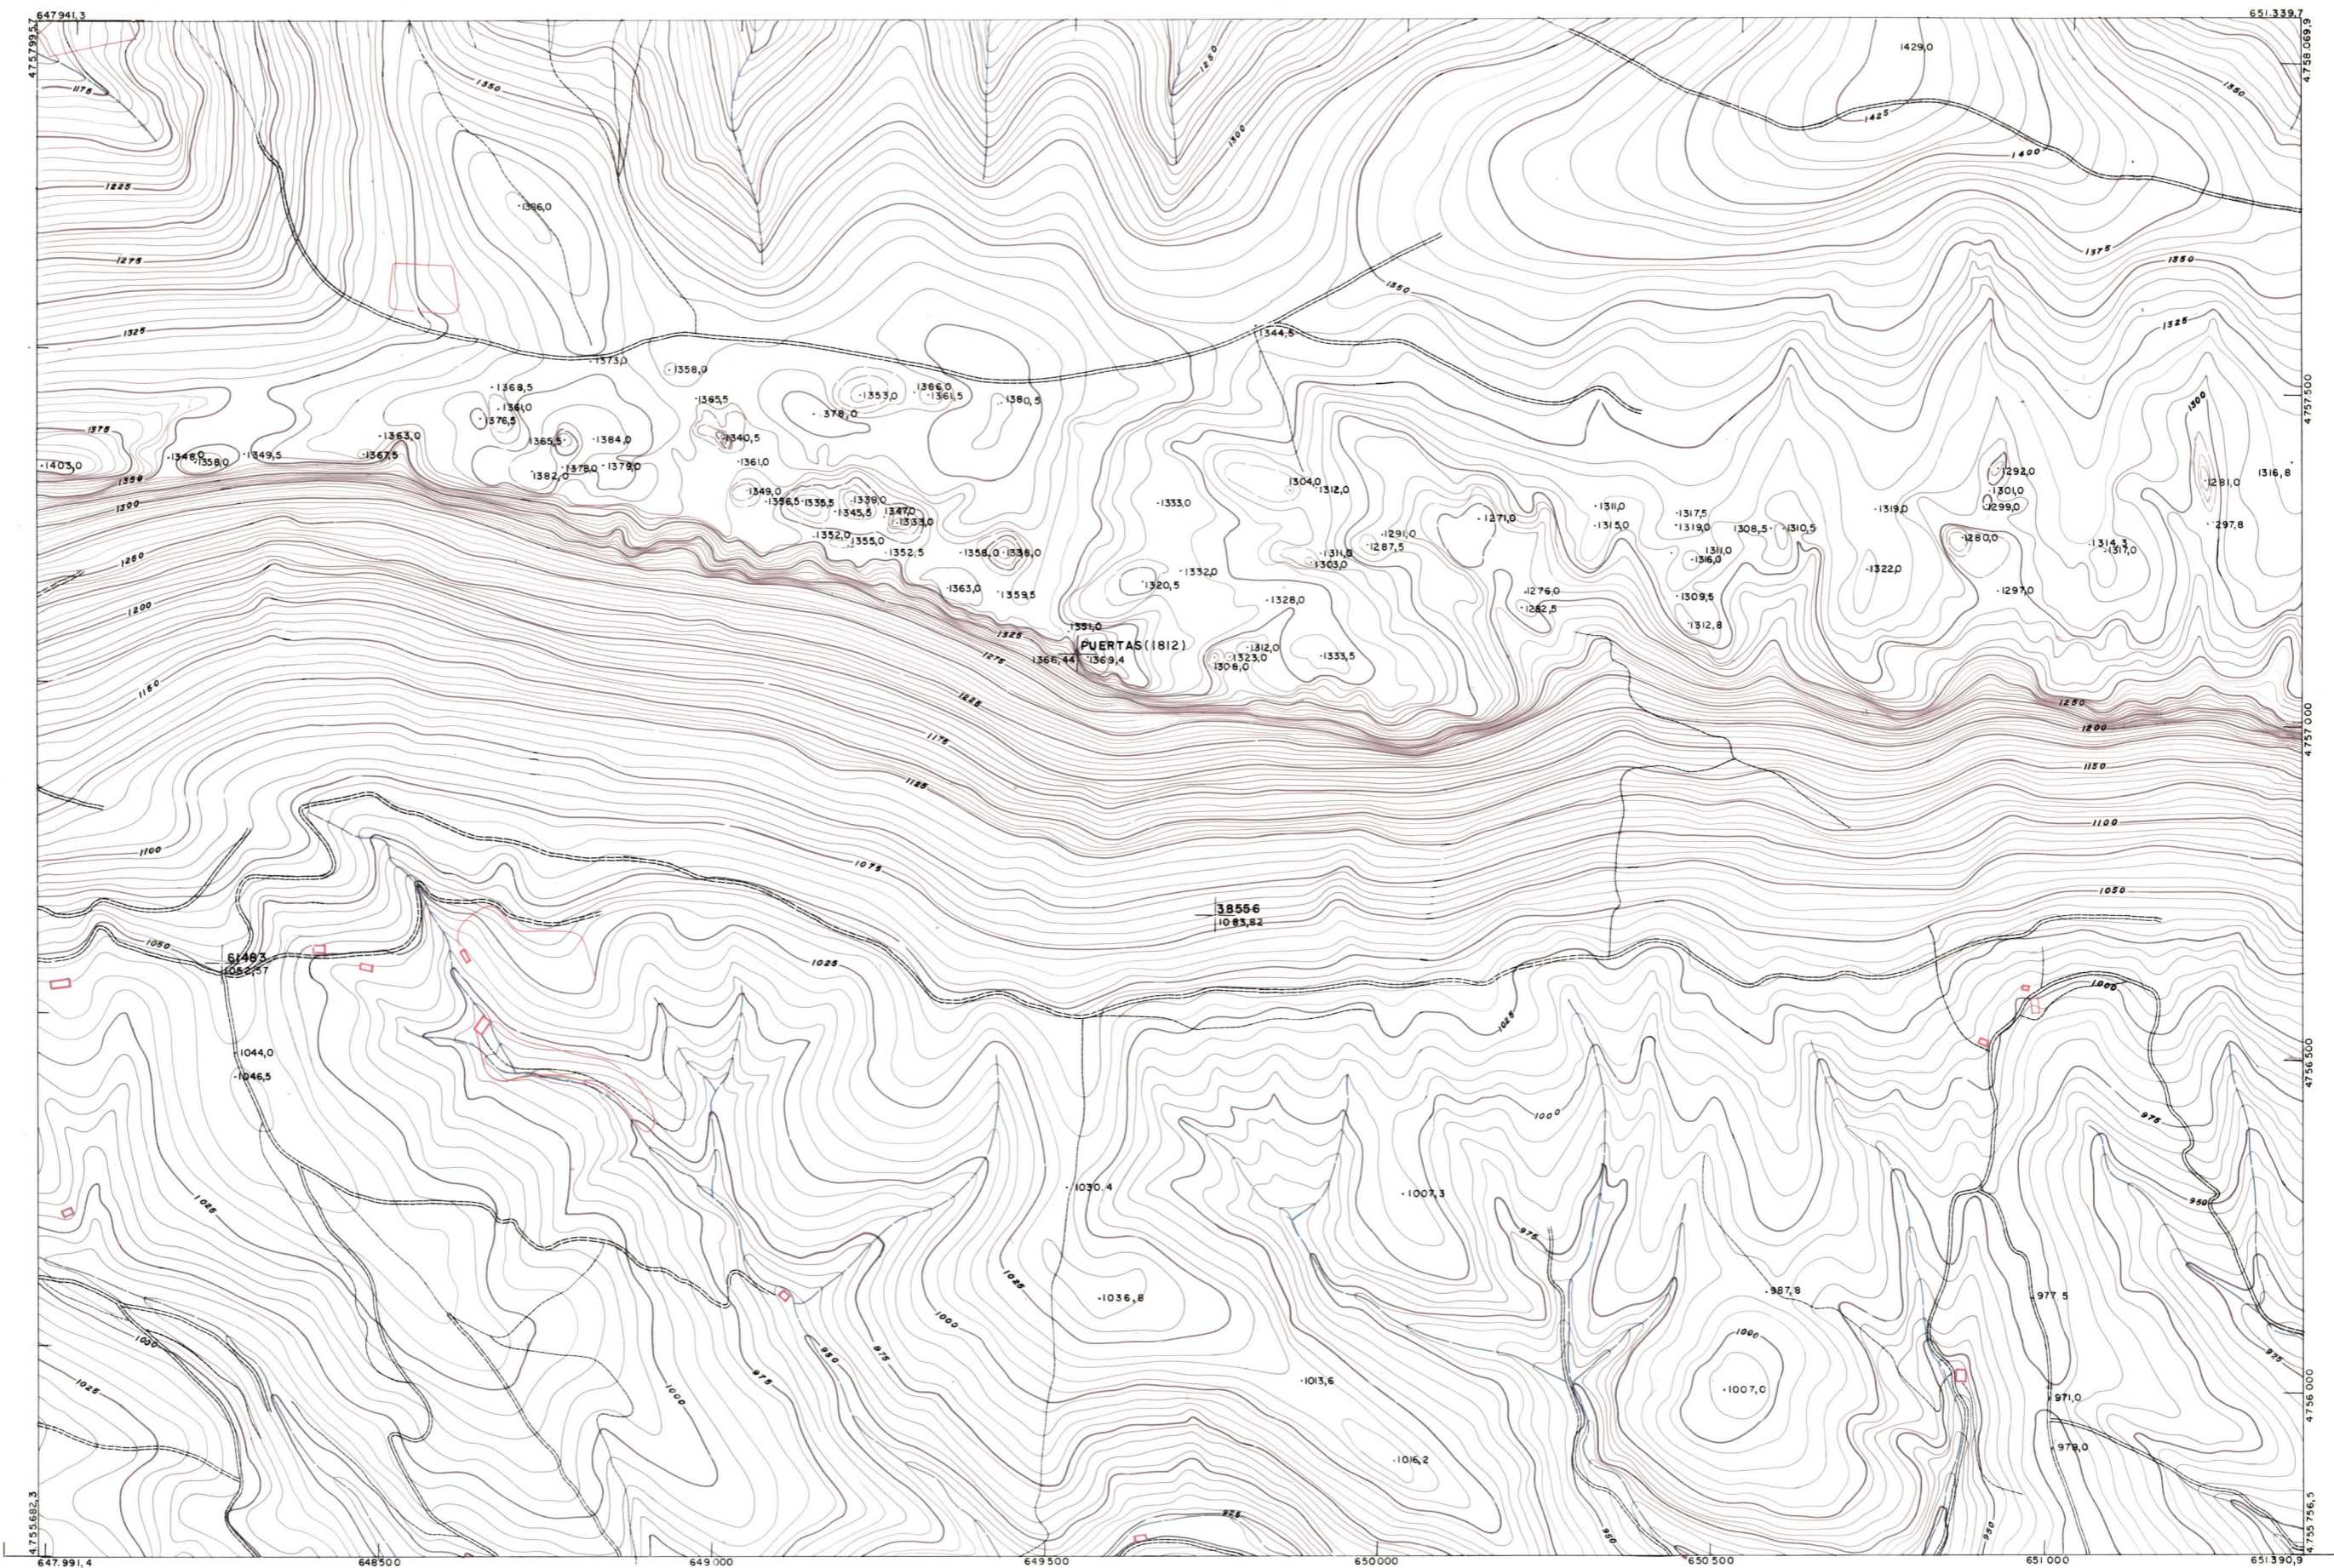

DIPUTACION
FORAL
DE
NAVARRA

1:50.000	1:5.000
117	(3-1)

116(2-8)	117(2-1)	117(2-2)
116(3-8)	117(3-1)	117(3-2)
116(4-8)	117(4-1)	117(4-2)

PLANO TOPOGRAFICO DE NAVARRA
 ESCALA 1:5.000
 EQUIDISTANCIA 5 M.
 PROYECCION U.T.M.
 Altitudes referida al nivel medio del mar en Alicante

Trabajos geodésicos efectuados por el I.G.C.
 Volado, restituido y dibujado por T.F.A., S.A.
 Trabajos complementarios y control: Dirección
 de O. Públicos - S. Cartográfico de Navarra.

Fecha del vuelo 26-9-70
 Fecha del plano

117(3-1)

1:5.000

FECHA	COPIAS	FECHA	COPIAS	SALIDA	DESTINO	DEPOLICE	SALIDA	DESTINO	DEPOLICE	SECCION	TAMANO

117(3-1)

ESTABLECIMIENTO LINEAL APARTADO DE GIJONA