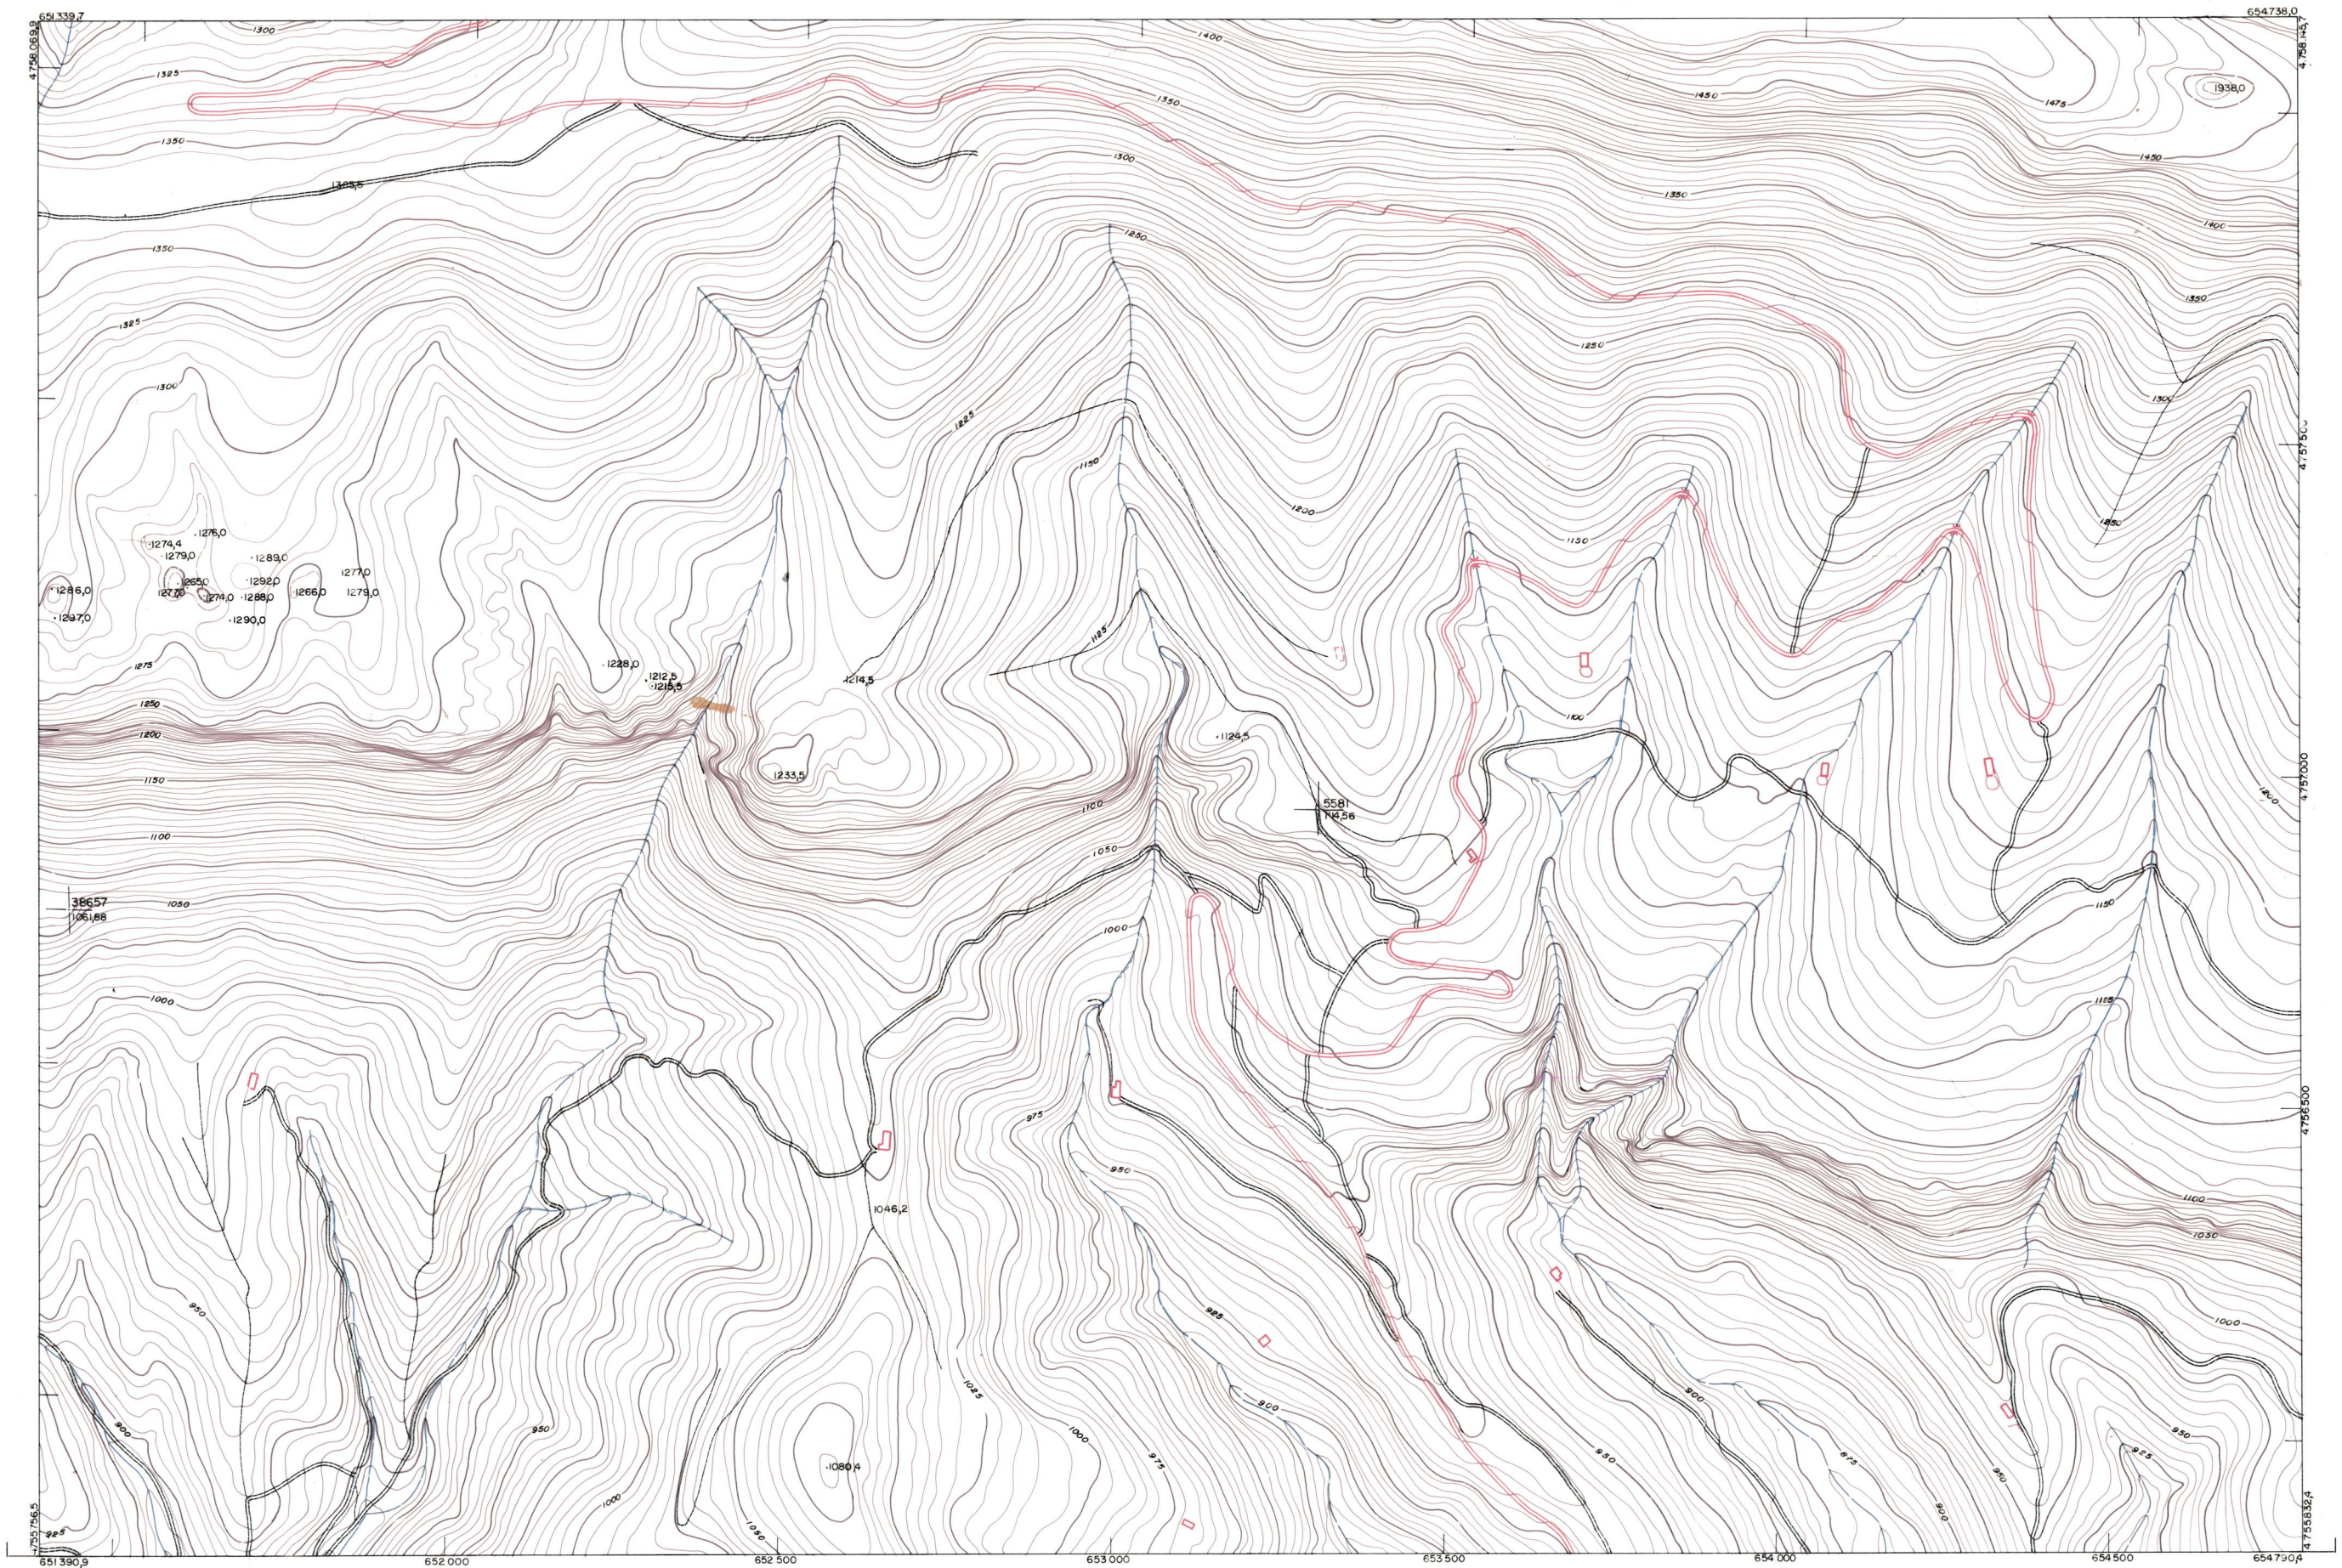

DIPUTACION
FORAL
DE
NAVARRA

1:50.000 1:5.000
117 (3-2)

117(2-1)	117(2-2)	117(2-3)
117(3-1)	117(3-2)	117(3-3)
117(4-1)	117(4-2)	117(4-3)

PLANO TOPOGRAFICO DE NAVARRA

ESCALA 1:5.000
EQUIDISTANCIA 5 M.
PROYECCION U.T.M.
Altitudes referida al nivel medio del mar en Alicante

Trabajos geodésicos efectuados por el I.G.C.
Volado, restituído y dibujado por T.F.A, S.A.
Trabajos complementarios y control: Dirección de O. Públicas - S. Cartográfico de Navarra.

Fecha del vuelo 26-9-70
Fecha del plano

117(3-2)

1:5.000
117(3-2)

FECHA	COPIAS	FECHA	COPIAS	FECHA	COPIAS	FECHA	COPIAS	FECHA	COPIAS	FECHA	COPIAS	FECHA	COPIAS	FECHA	COPIAS	FECHA	COPIAS

ESTABLECIMIENTOS LUNEL MARITIMOS DE GIRONA