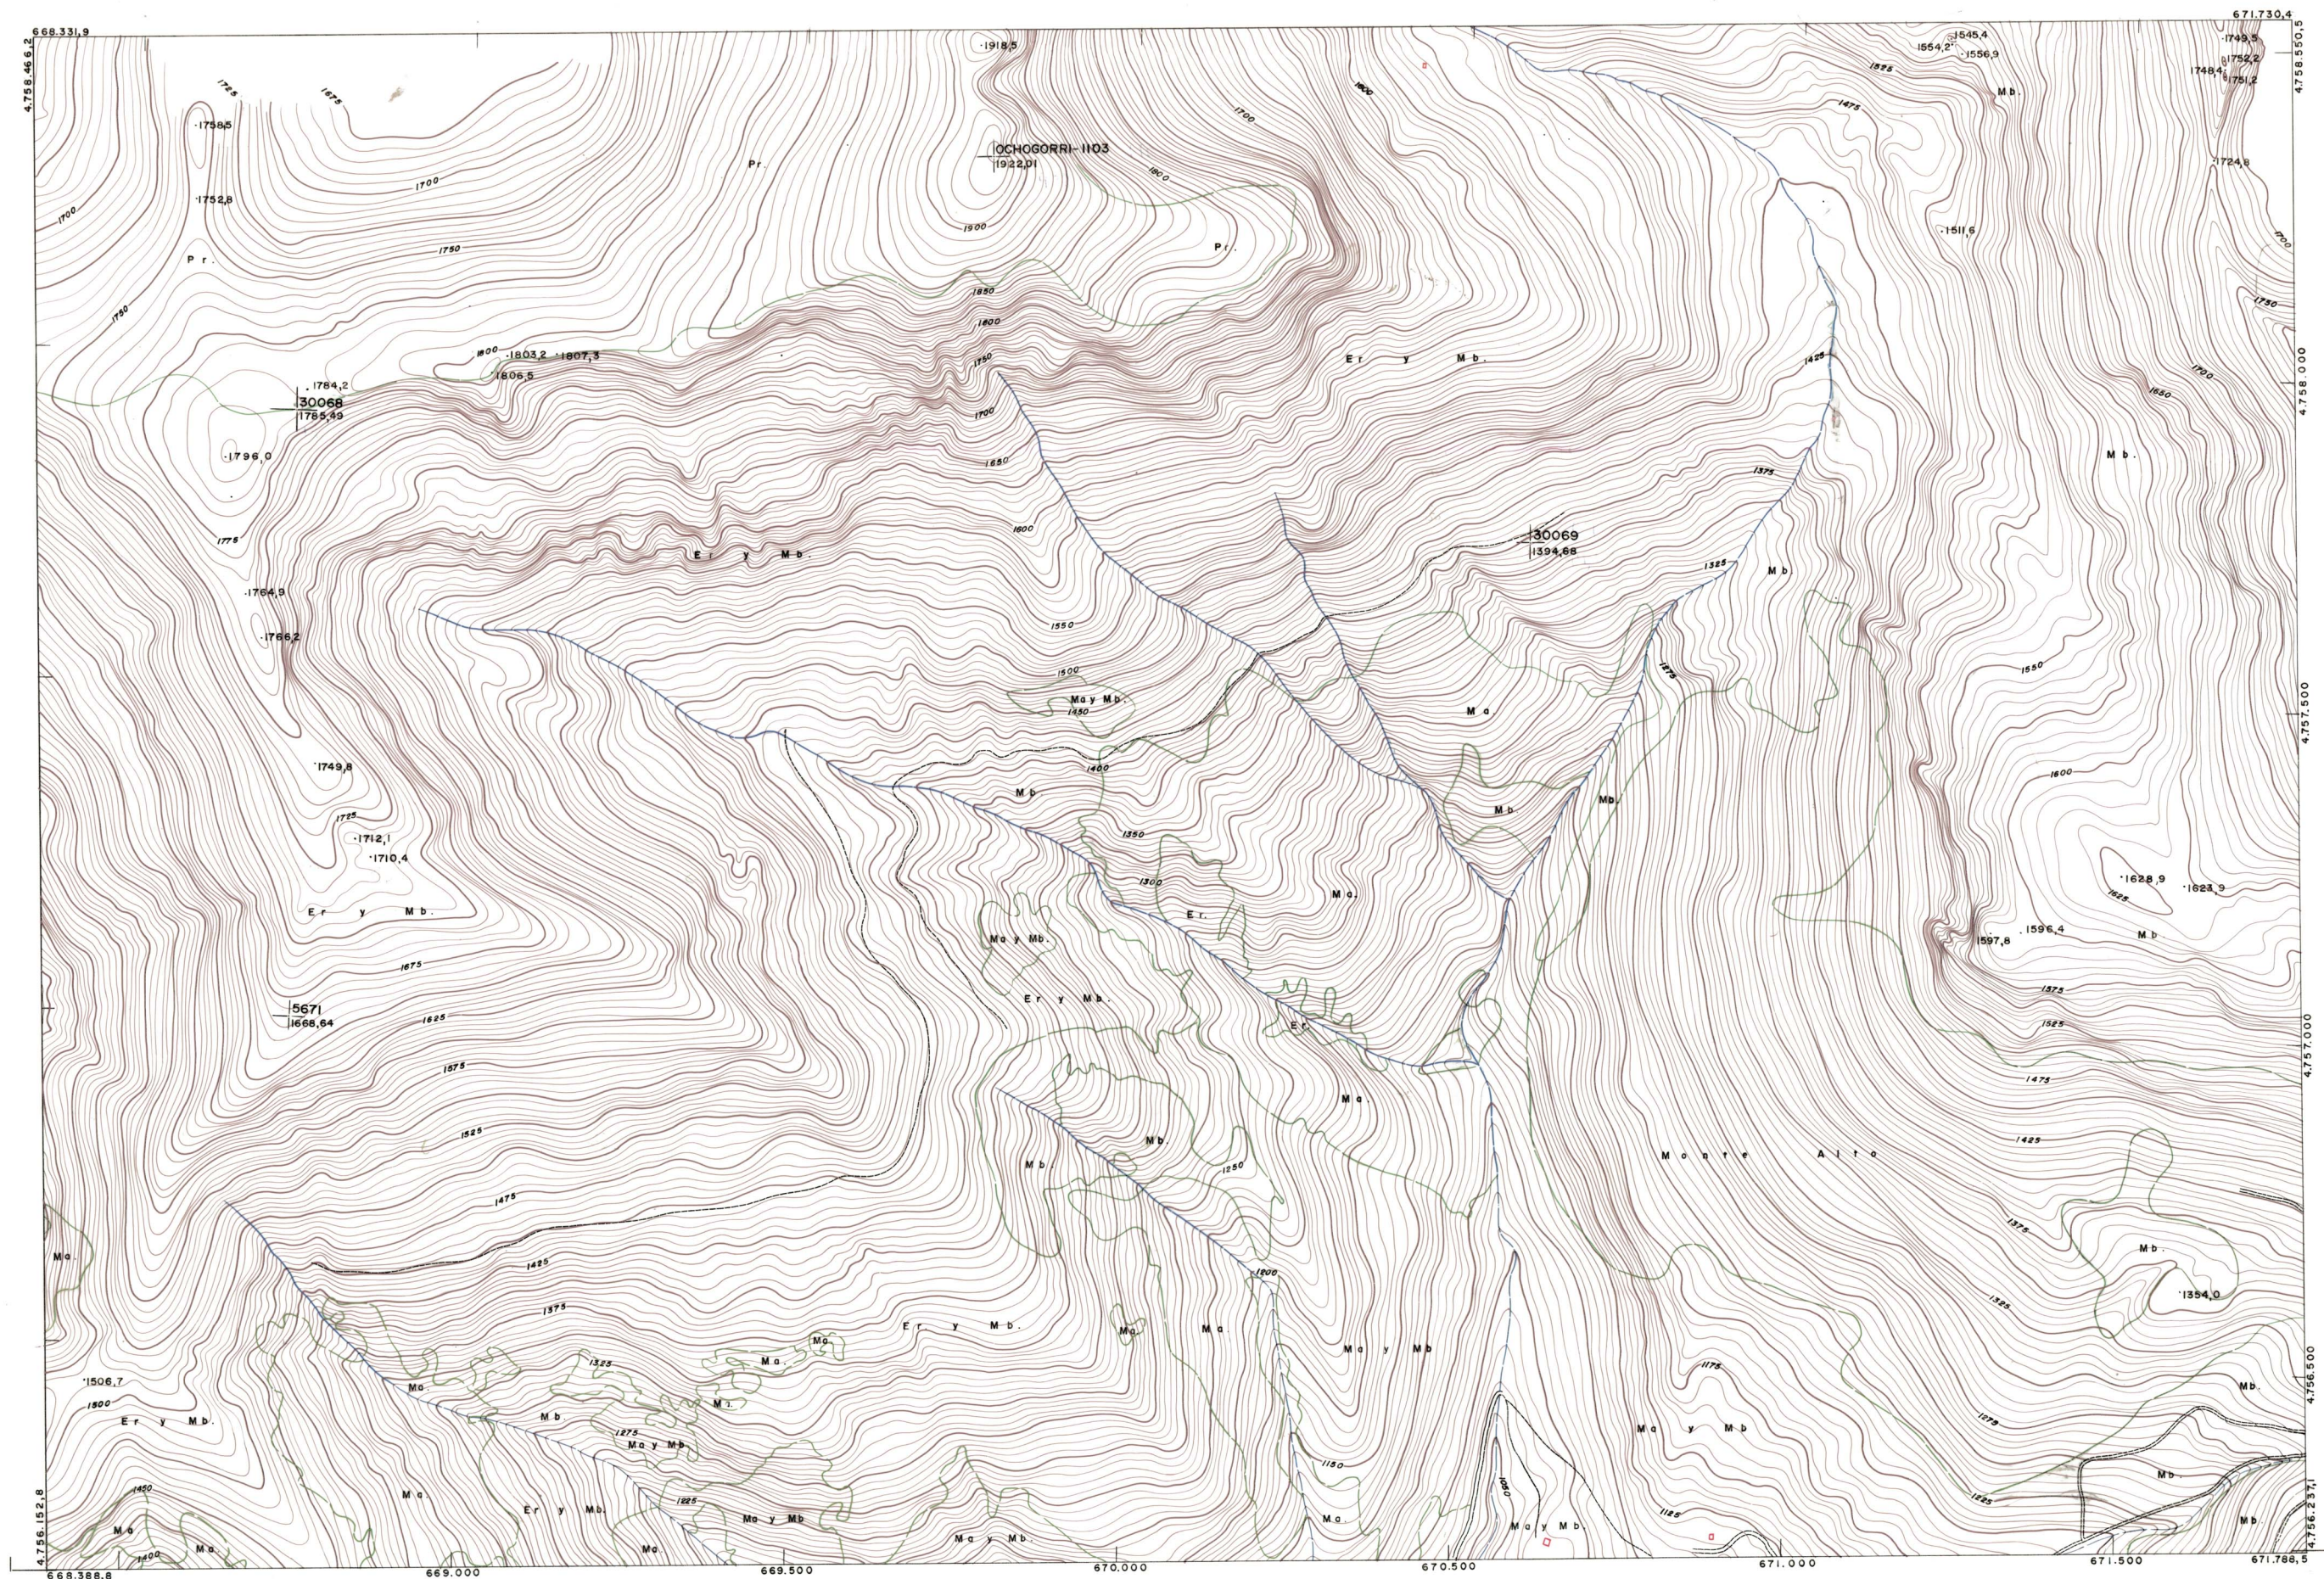

DIPUTACION FORAL DE NAVARRA

1:50.000	1:5.000	
117	(3-7)	

117(2-6)	117(2-7)	.
117(3-6)	117(3-7)	117(3-8)
117(4-6)	117(4-7)	117(4-8)

PLANO TOPOGRAFICO DE NAVARRA  
 ESCALA 1:5.000  
 EQUIDISTANCIA 5 M.  
 PROYECCION U.T.M.  
 Altitudes referidas al nivel medio del mar en Alicante

Trabajos geodésicos efectuados por el I.G.C.  
 Volado, restituído y dibujado por T.F.A., S.A.  
 Trabajos complementarios y control: Dirección  
 de O. Públicos - S. Cartográfico de Navarra.

Fecha del vuelo  
 26-9-70  
 Fecha del plano

1:5.000		117(3-7)		FECHA	COMPAS	FECHA	COPIAS	SALIDA	DESTINO	DEVOLUC	SALIDA	DISTINO	DEVOLUC	SALIDA	SECCION	TAMARCO

ESTABLECIMIENTOS LINEAL, APARTADO DE ORDEN