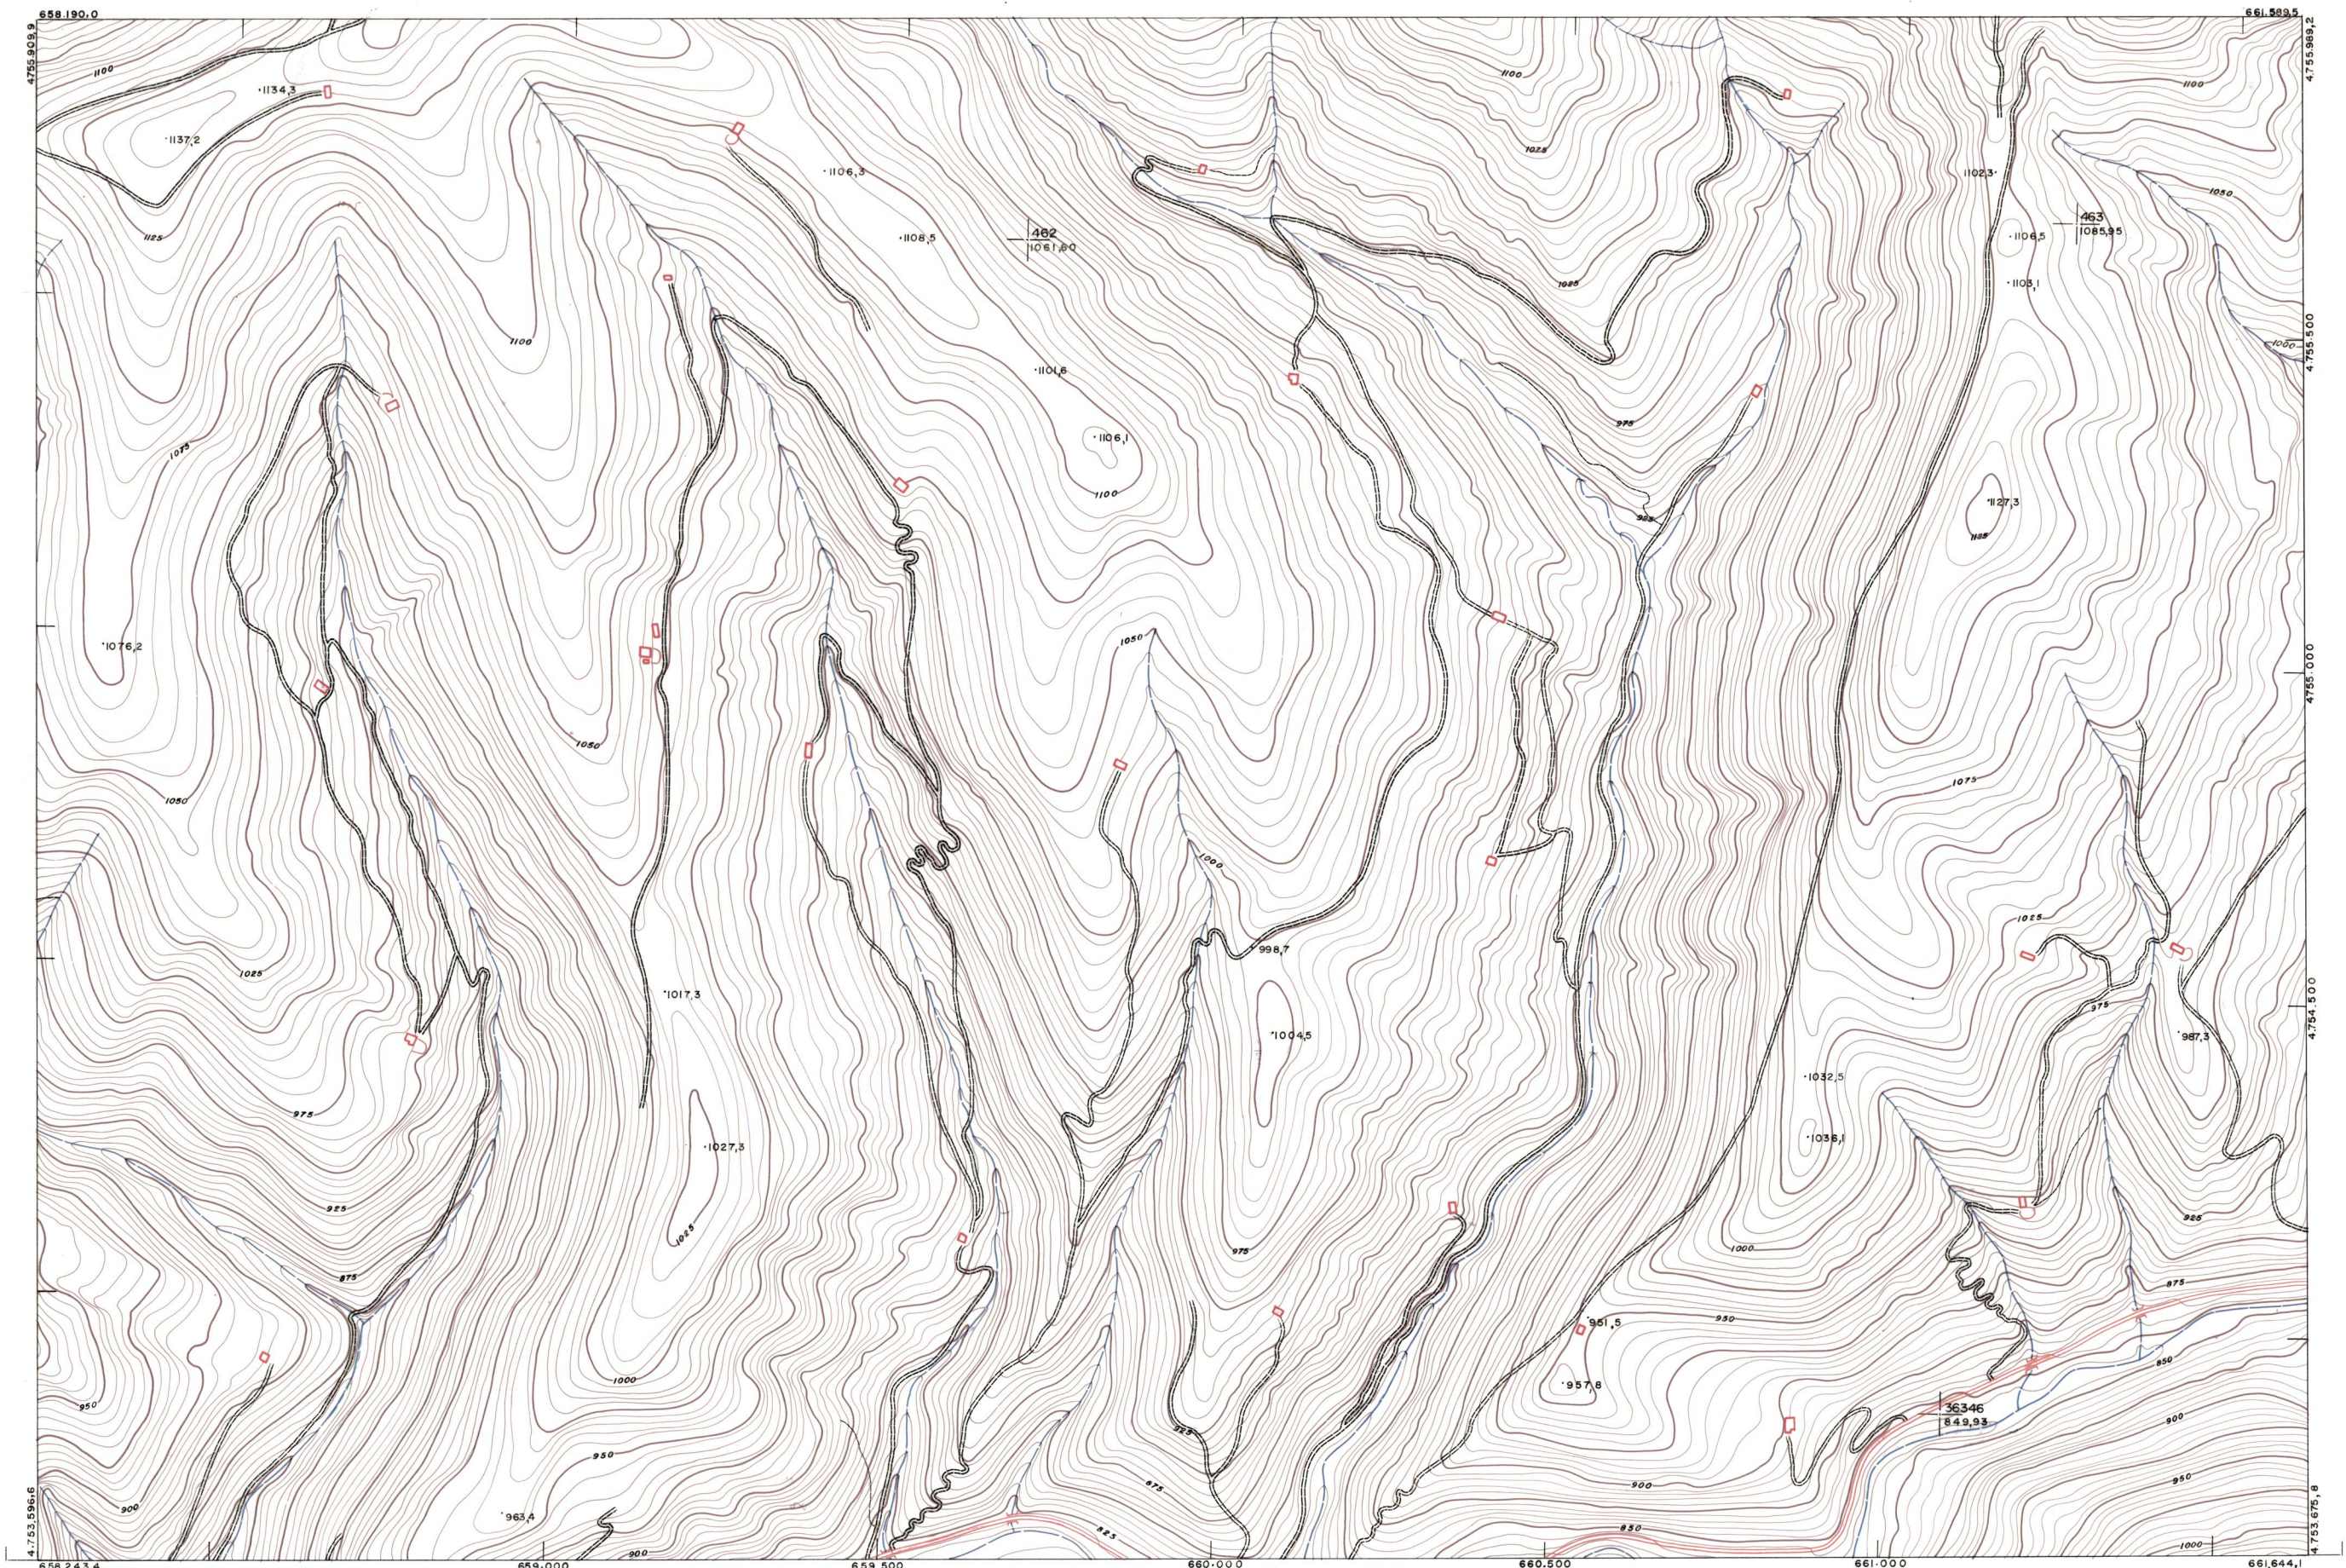

DIPUTACION  
FORAL  
DE  
NAVARRA

1:50.000	1:5.000
<b>117</b>	<b>(4-4)</b>

117(3-3)	117(3-4)	117(3-5)
117(4-3)	117(4-4)	117(4-5)
117(5-3)	117(5-4)	117(5-5)

1:5.000		FECHA	COPIAS	FECHA	COPIAS	SALIDA	DISTING	SEVOLVE	SALIDA	DESTINO	REVOLUC	SECCION	TAMANO

117(4-4)

<b>PLANO TOPOGRAFICO DE NAVARRA</b>		Trabajos geodésicos efectuados por el I.G.C.	Fecha del vuelo
ESCALA 1:5.000		Volado, restituído y dibujado por T.F.A., S.A.	26-9-70
EQUIDISTANCIA 5 M.		Trabajos complementarios y control: Dirección	Fecha del plano
PROYECCION U.T.M.		de O Públicos - S. Cartográfico de Navarra.	
Altitudes referidas al nivel medio del mar en Alicante			

117(4-4)