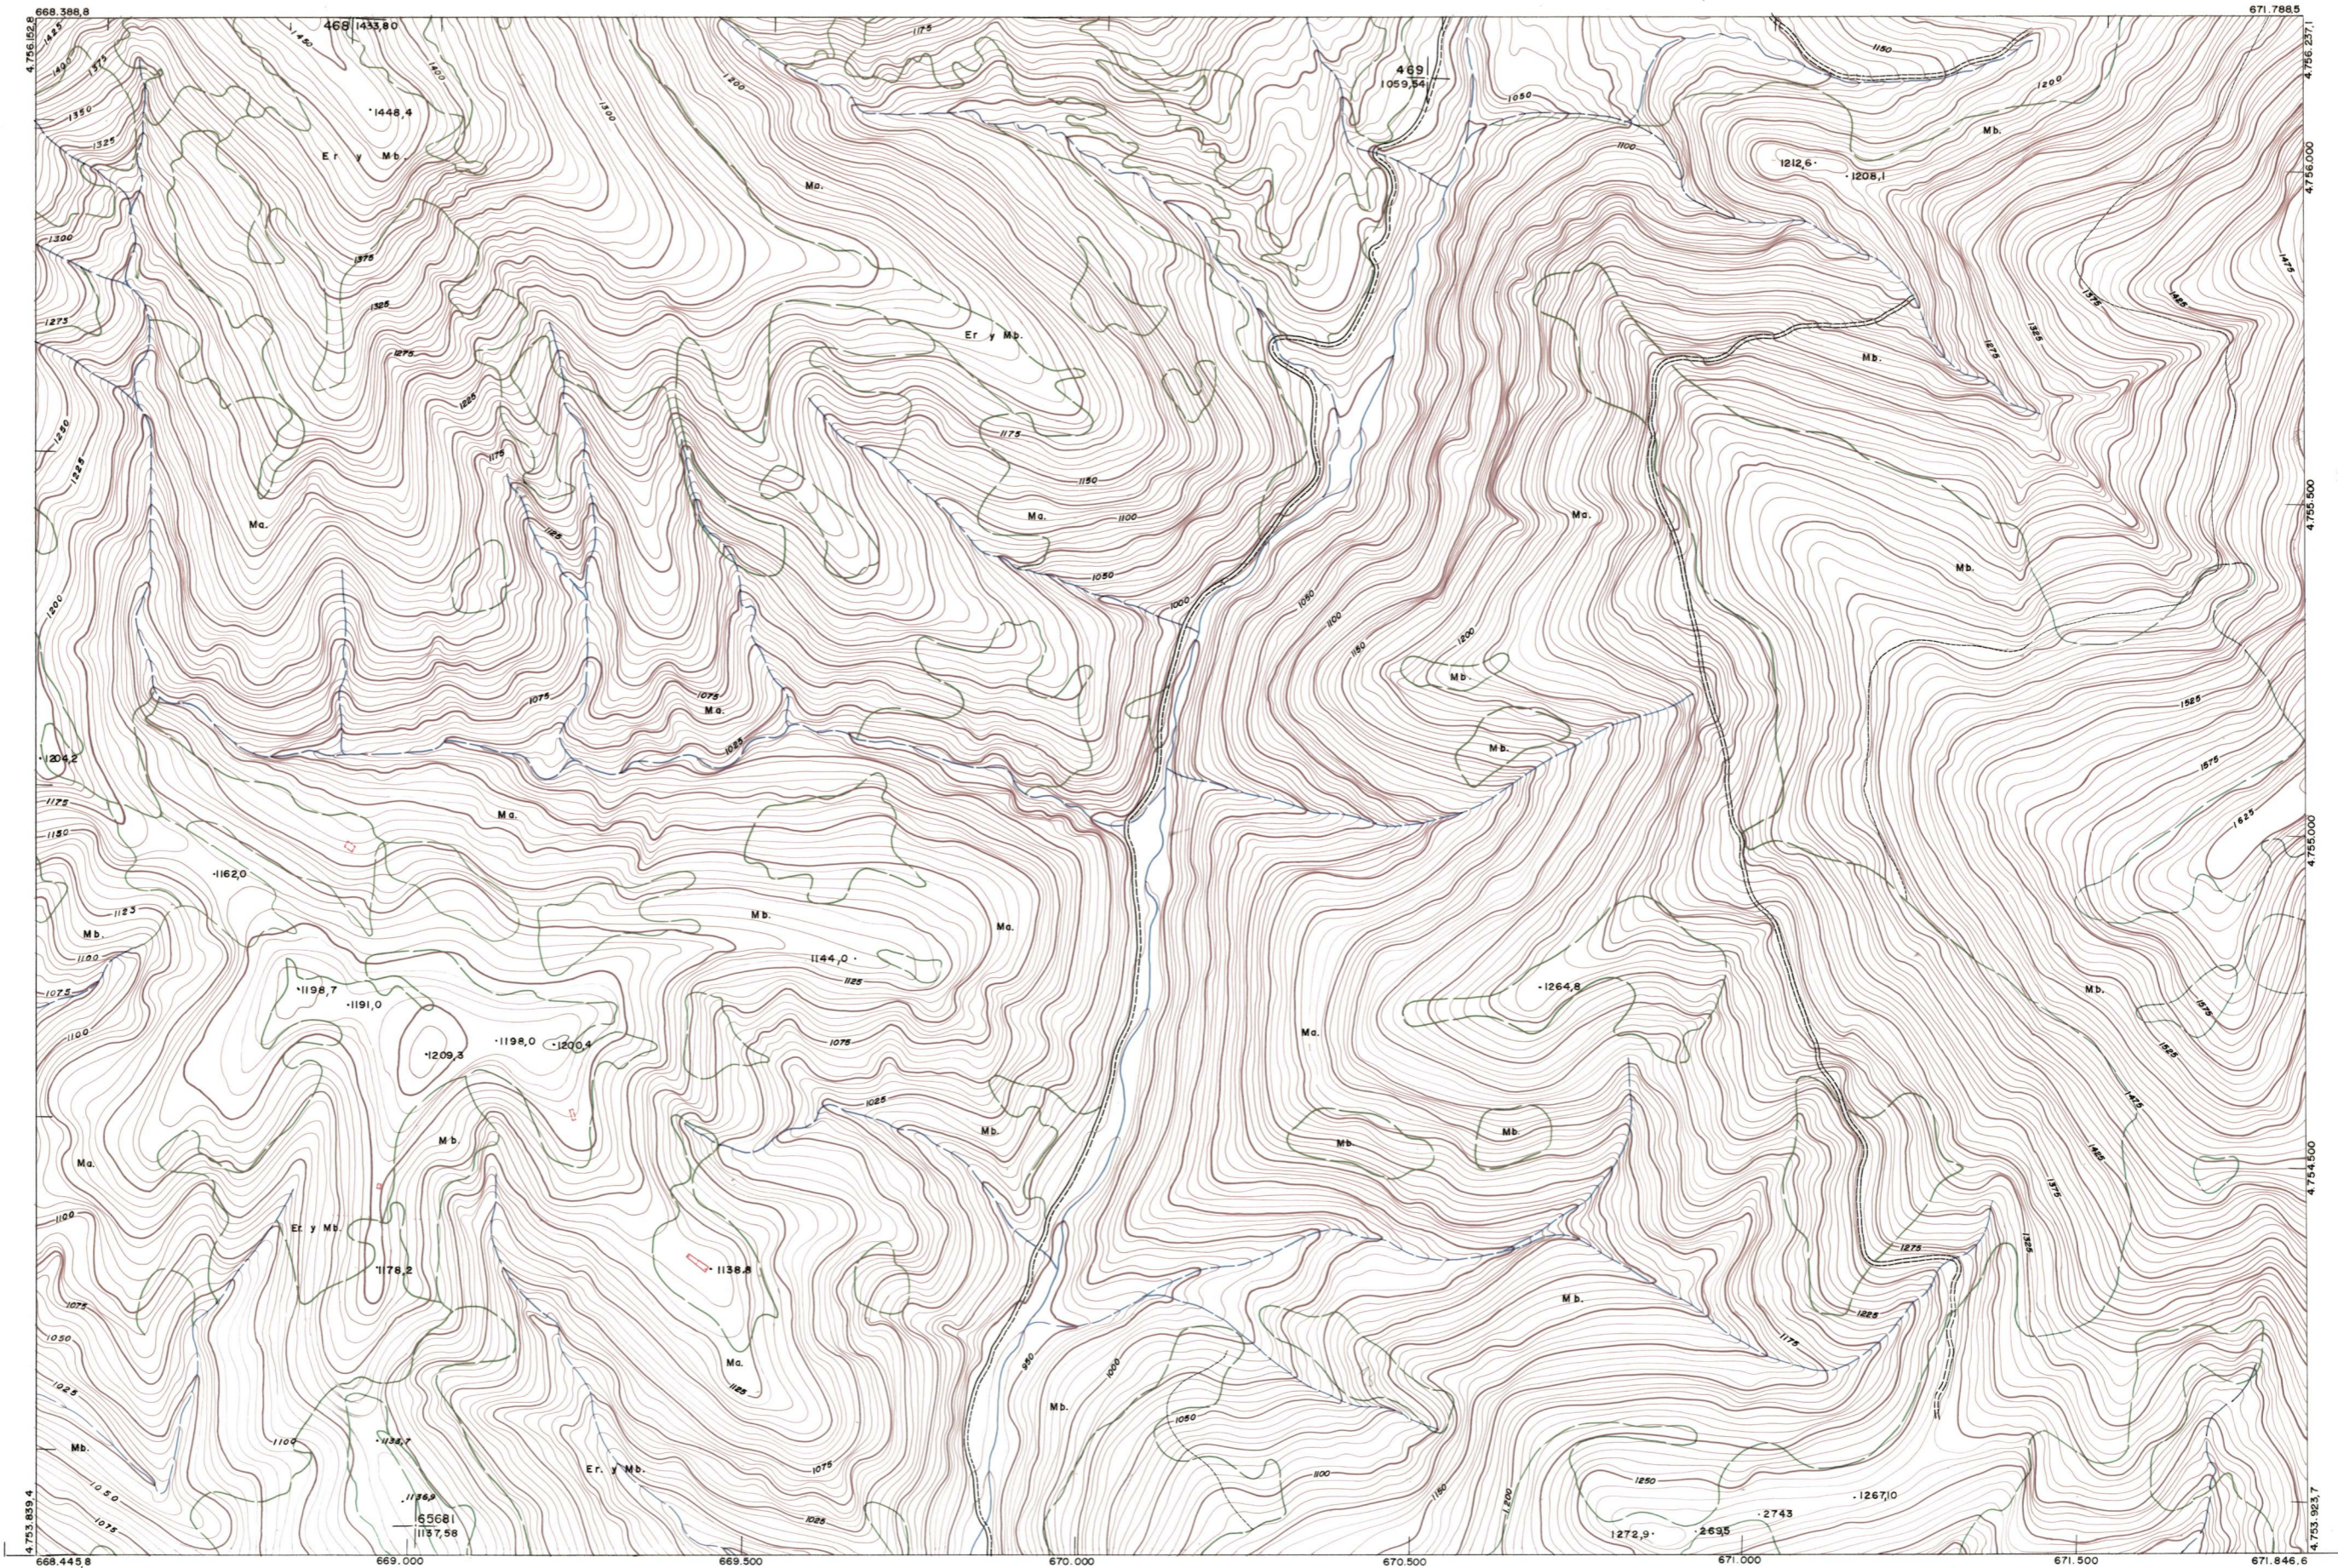

DIPUTACION
FORAL
DE
NAVARRA

1:50.000	1:5.000	
117	(4-7)	

117(3-6)	117(3-7)	117(3-8)
117(4-6)	117(4-7)	117(4-8)
117(5-6)	117(5-7)	117(5-8)

PLANO TOPOGRAFICO DE NAVARRA ESCALA 1:5.000 EQUIDISTANCIA 5 M. PROYECCION U.T.M. Altitudes referidas al nivel medio del mar en Alicante		Trabajos geodésicos efectuados por el I.G.C. Volado, restituido y dibujado por T.F.A. S.A. Trabajos complementarios y control: Dirección de O. Públicos - S. Cartográfico de Navarra.	Fecha del vuelo 26 - 9 - 70 Fecha del plano
--	--	--	---

117 (4-7)															

ESTABLECIMIENTOS LINEAL APARTADOS 88 GIRONDA