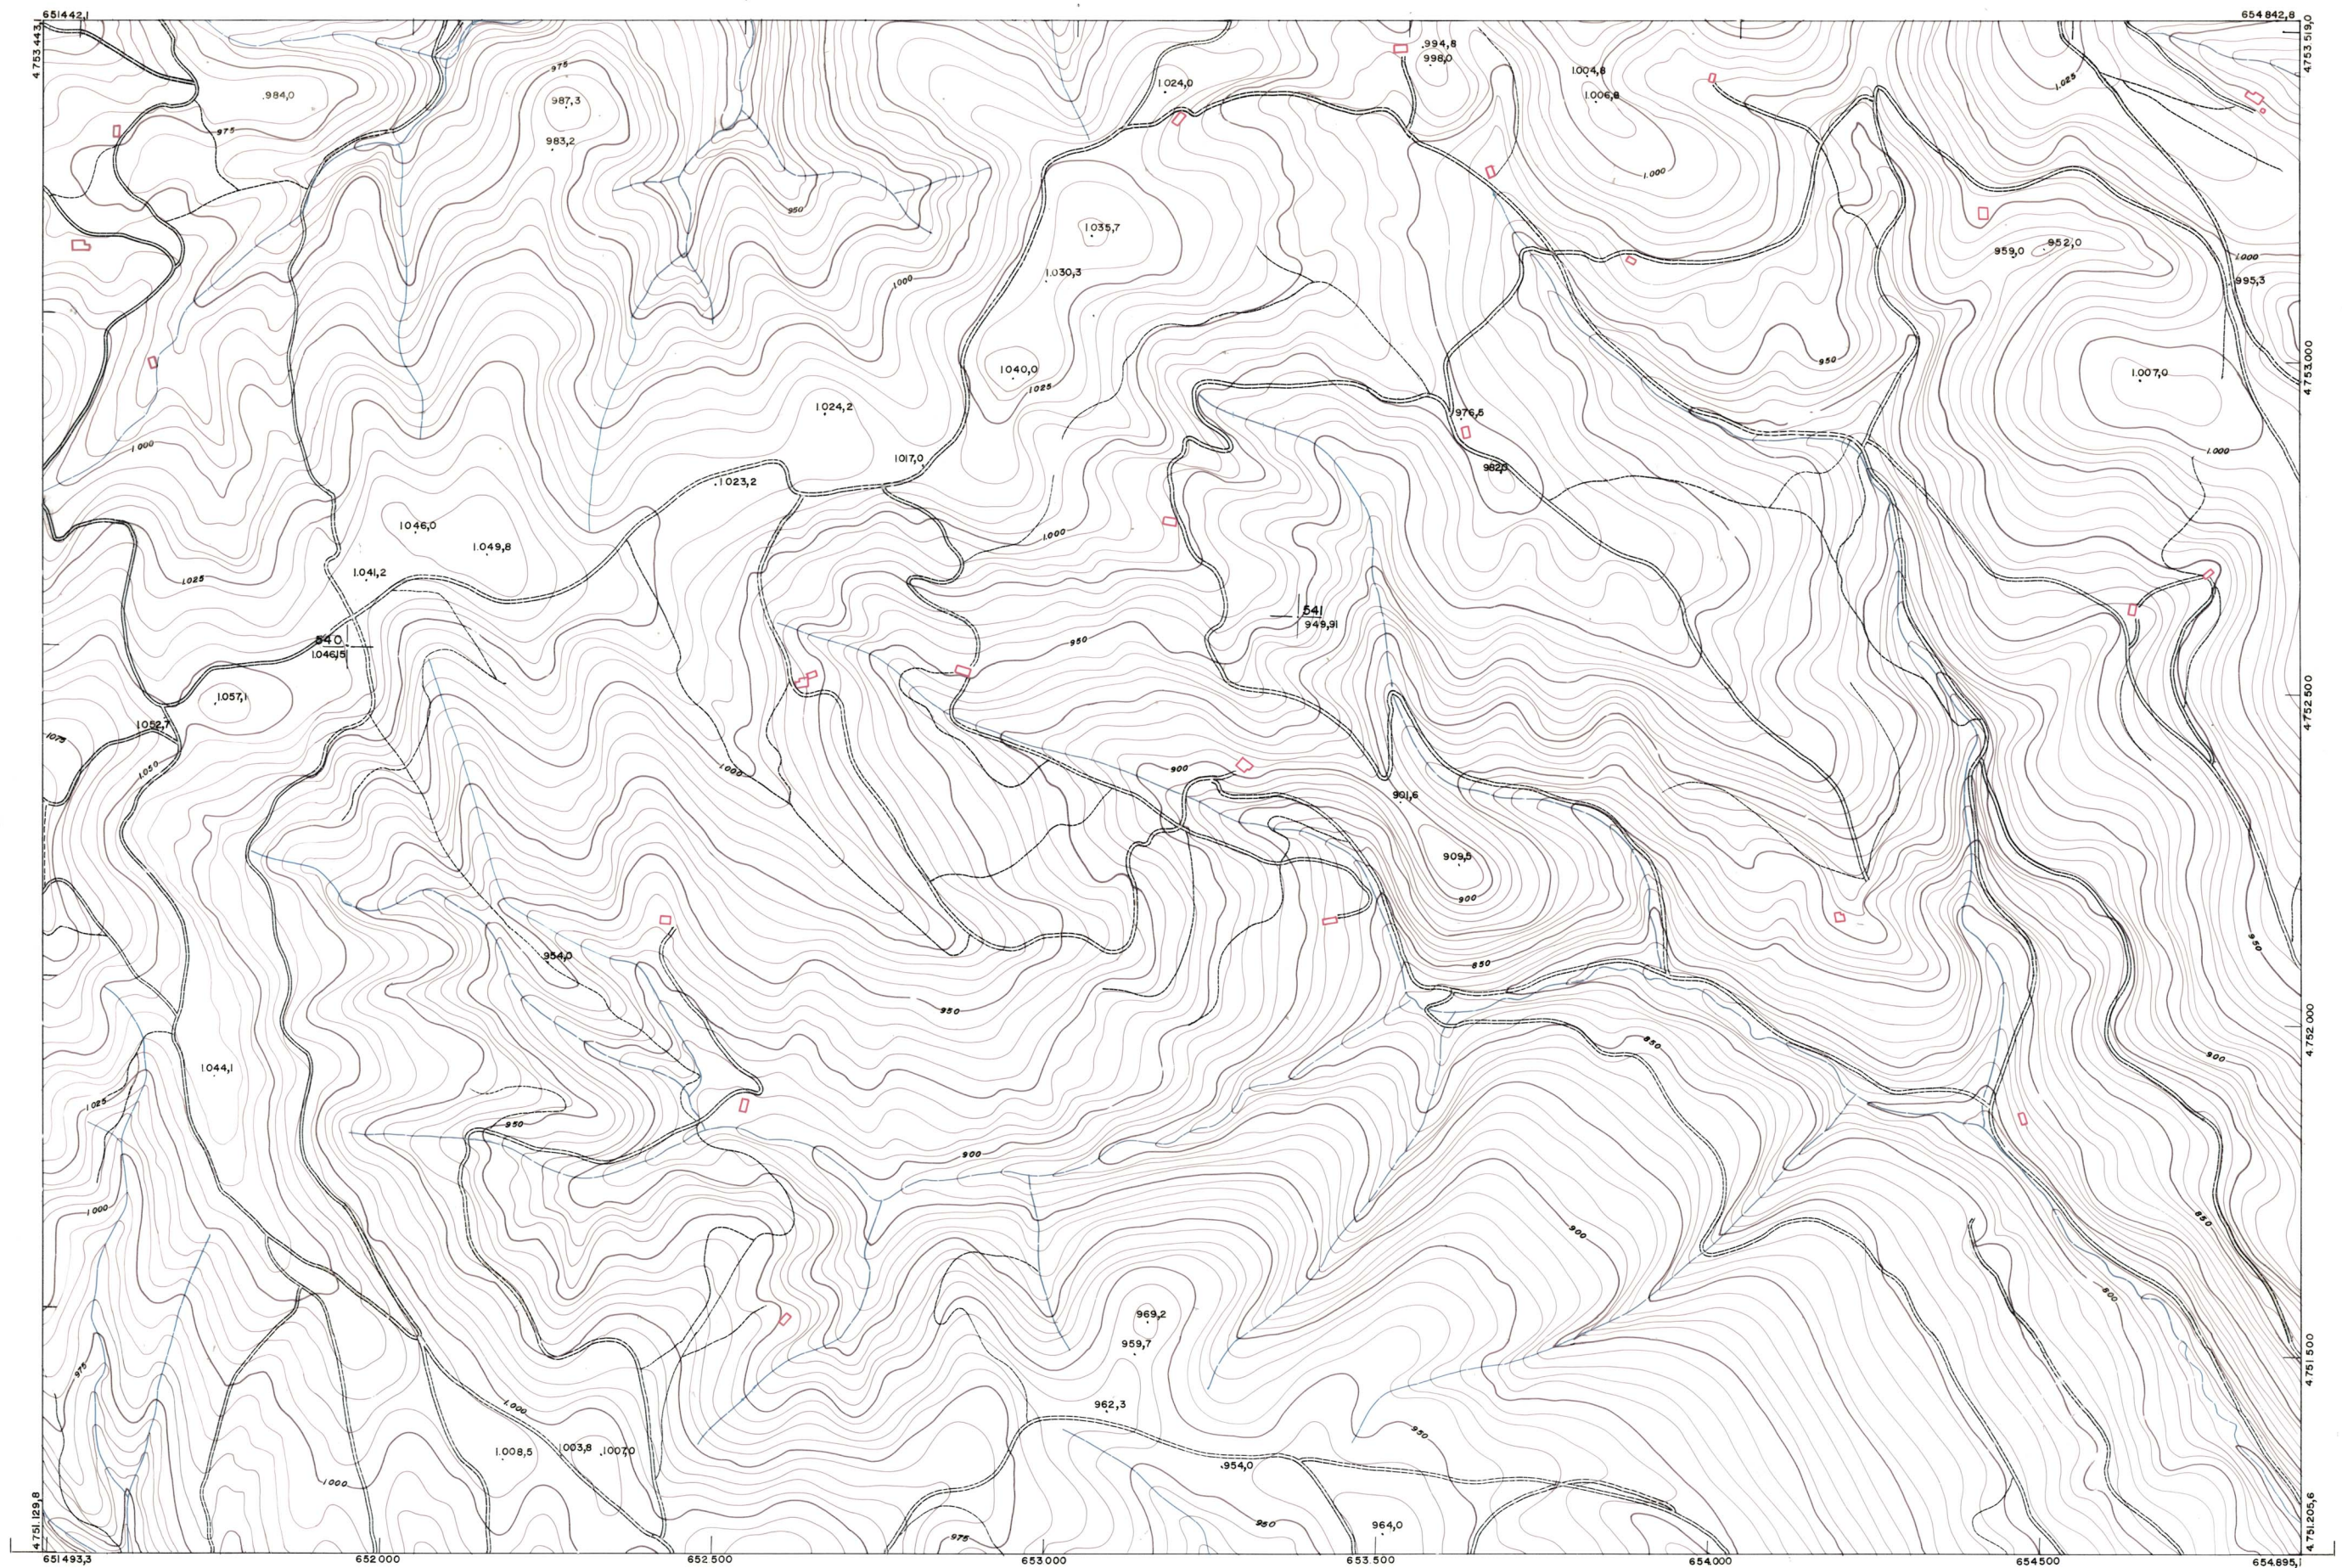

DIPUTACION
FORAL
DE
NAVARRA

1:50.000	1:5.000	
117	(5-2)	

117(4-1)	117(4-2)	117(4-3)
117(5-1)	117(5-2)	117(5-3)
117(6-1)	117(6-2)	117(6-3)

1:5.000		117(5-2)		TAMARO	
FECHA	COPIAS	FECHA	COPIAS	SECCION	
				DEVOLUCION	
				DESTINO	
				SALIDA	
				DEVOLUCION	
				DESTINO	
				SALIDA	
				DEVOLUCION	
				DESTINO	

PLANO TOPOGRAFICO DE NAVARRA		Trabajos geodésicos efectuados por el I.G.C.	
ESCALA 1:5.000		Volado, restituido y dibujado por T.F.A. S.A.	
EQUIDISTANCIA 5 M.		Trabajos complementarios y control: Dirección	
PROYECCION U.T.M.		de O. Públicas - S. Cartográfico de Navarra.	
Altitudes referida al nivel medio del mar en Alicante		Fecha del vuelo	26 - 9 - 70
		Fecha del plano	

117(5-2)