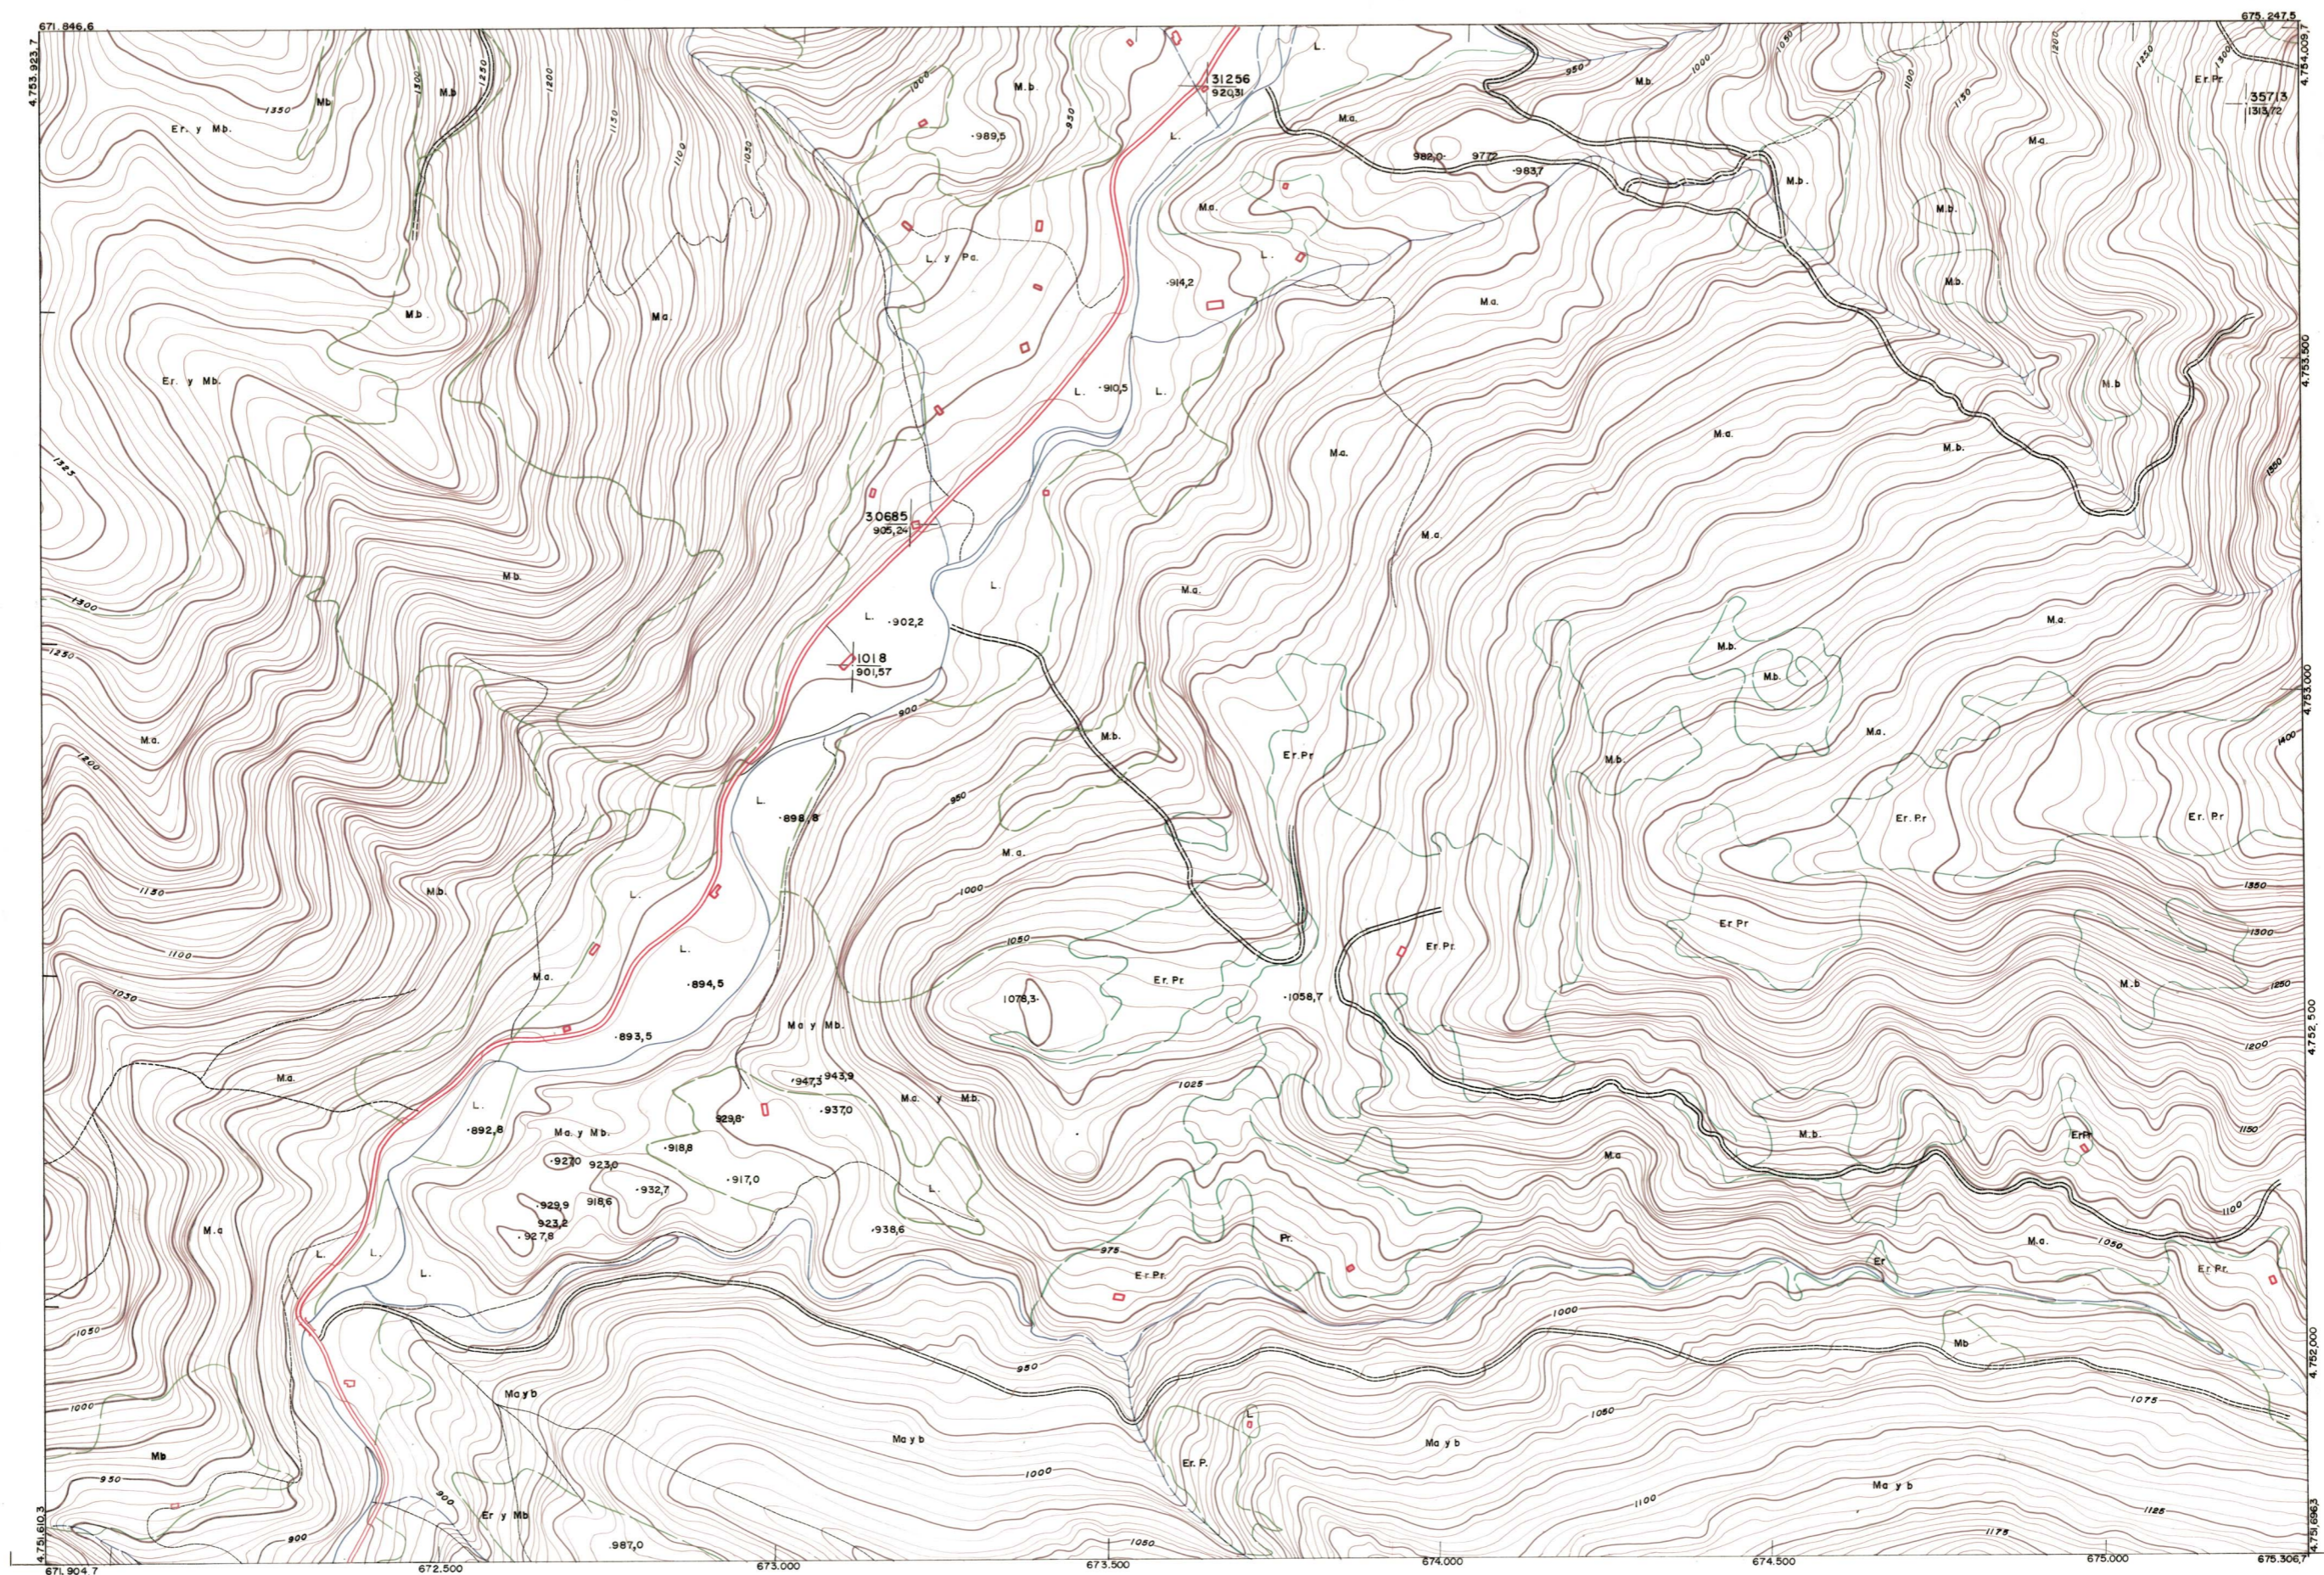

DIPUTACION
FORAL
DE
NAVARRA

1:50.000 1:5.000
117 (5-8)

117(4-7)	117(4-8)	118(4-1)
117(5-7)	117(5-8)	118(5-1)
117(6-7)	117(6-8)	118(6-1)

PLANO TOPOGRAFICO DE NAVARRA
 ESCALA 1:5.000
 EQUIDISTANCIA 5 M.
 PROYECCION U.T.M.
 Altitudes referida al nivel medio del mar en Alicante

Trabajos geodésicos efectuados por el I.G.C.
 Volado, restituído y dibujado por T.F.A. S.A.
 Trabajos complementarios y control: Dirección
 de O. Públicas - S. Cartográfico de Navarra.

Fecha del vuelo 26-9-70
 Fecha del plano

117 (5-8)

1:5.000		117(5-8)		TAMARIZ	
FECHA	COPIAS	FECHA	COPIAS	SALIDA	DESTINO

ESTABLECIMIENTOS LINEAL MAPATADO BS. GIRONA