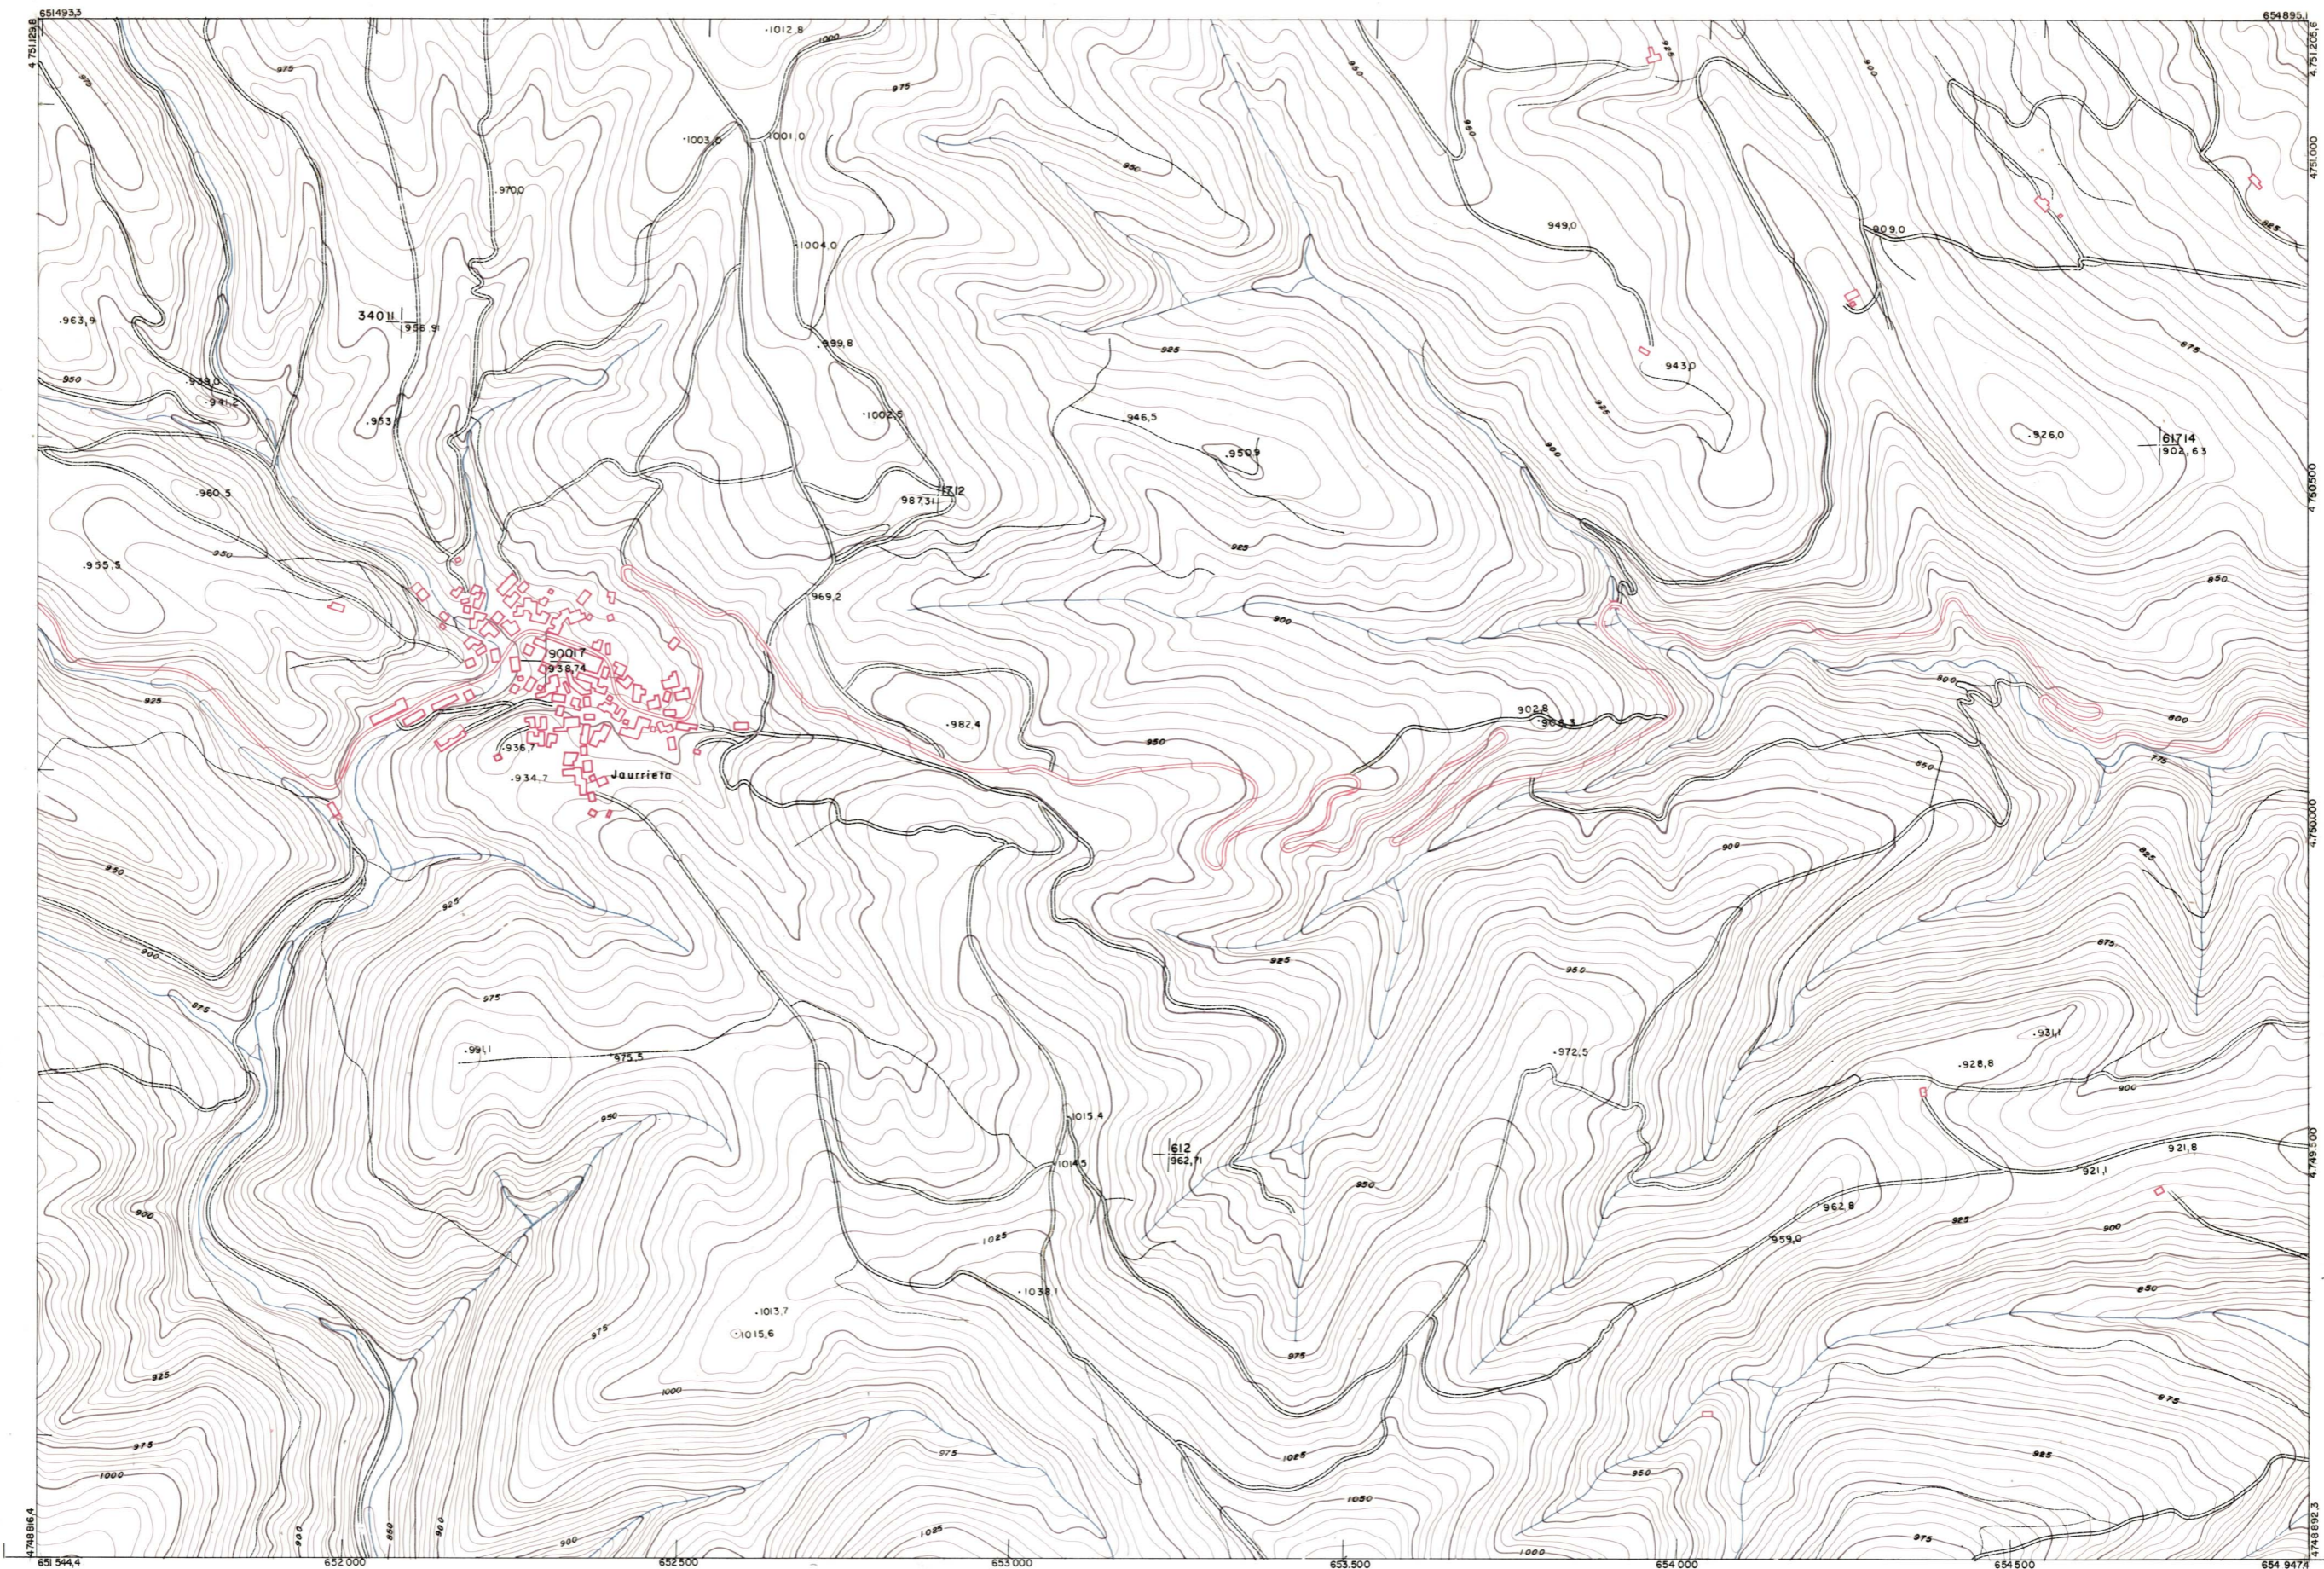

DIPUTACION  
FORAL  
DE  
NAVARRA

1:50.000	1:5.000	
117	(6-2)	

117(5-1)	117(5-2)	117(5-3)
117(6-1)	117(6-2)	117(6-3)
117(7-1)	117(7-2)	117(7-3)

1:5.000		117(6-2)		TAMARO	
FECHA	COPIAS	FECHA	COPIAS	SECCION	
FECHA	COPIAS	FECHA	COPIAS	DESTINO	
FECHA	COPIAS	FECHA	COPIAS	SALIDA	
FECHA	COPIAS	FECHA	COPIAS	REVOLUC	
FECHA	COPIAS	FECHA	COPIAS	ESTABLECIMIENTOS LINEA	APARTADO DE ORDEN

<b>PLANO TOPOGRAFICO DE NAVARRA</b>	Trabajos geodésicos efectuados por el I.G.C.	Fecha del vuelo
ESCALA 1:5.000	Volado, restituido y dibujado por T.F.A., S.A.	26-9-70
EQUIDISTANCIA 5 M.	Trabajos complementarios y control: Dirección	Fecha del plano
PROYECCION U.T.M.	de O. Públicas - S. Cartográfico de Navarra.	
Altitudes referidas al nivel medio del mar en Alicante		

117(6-2)