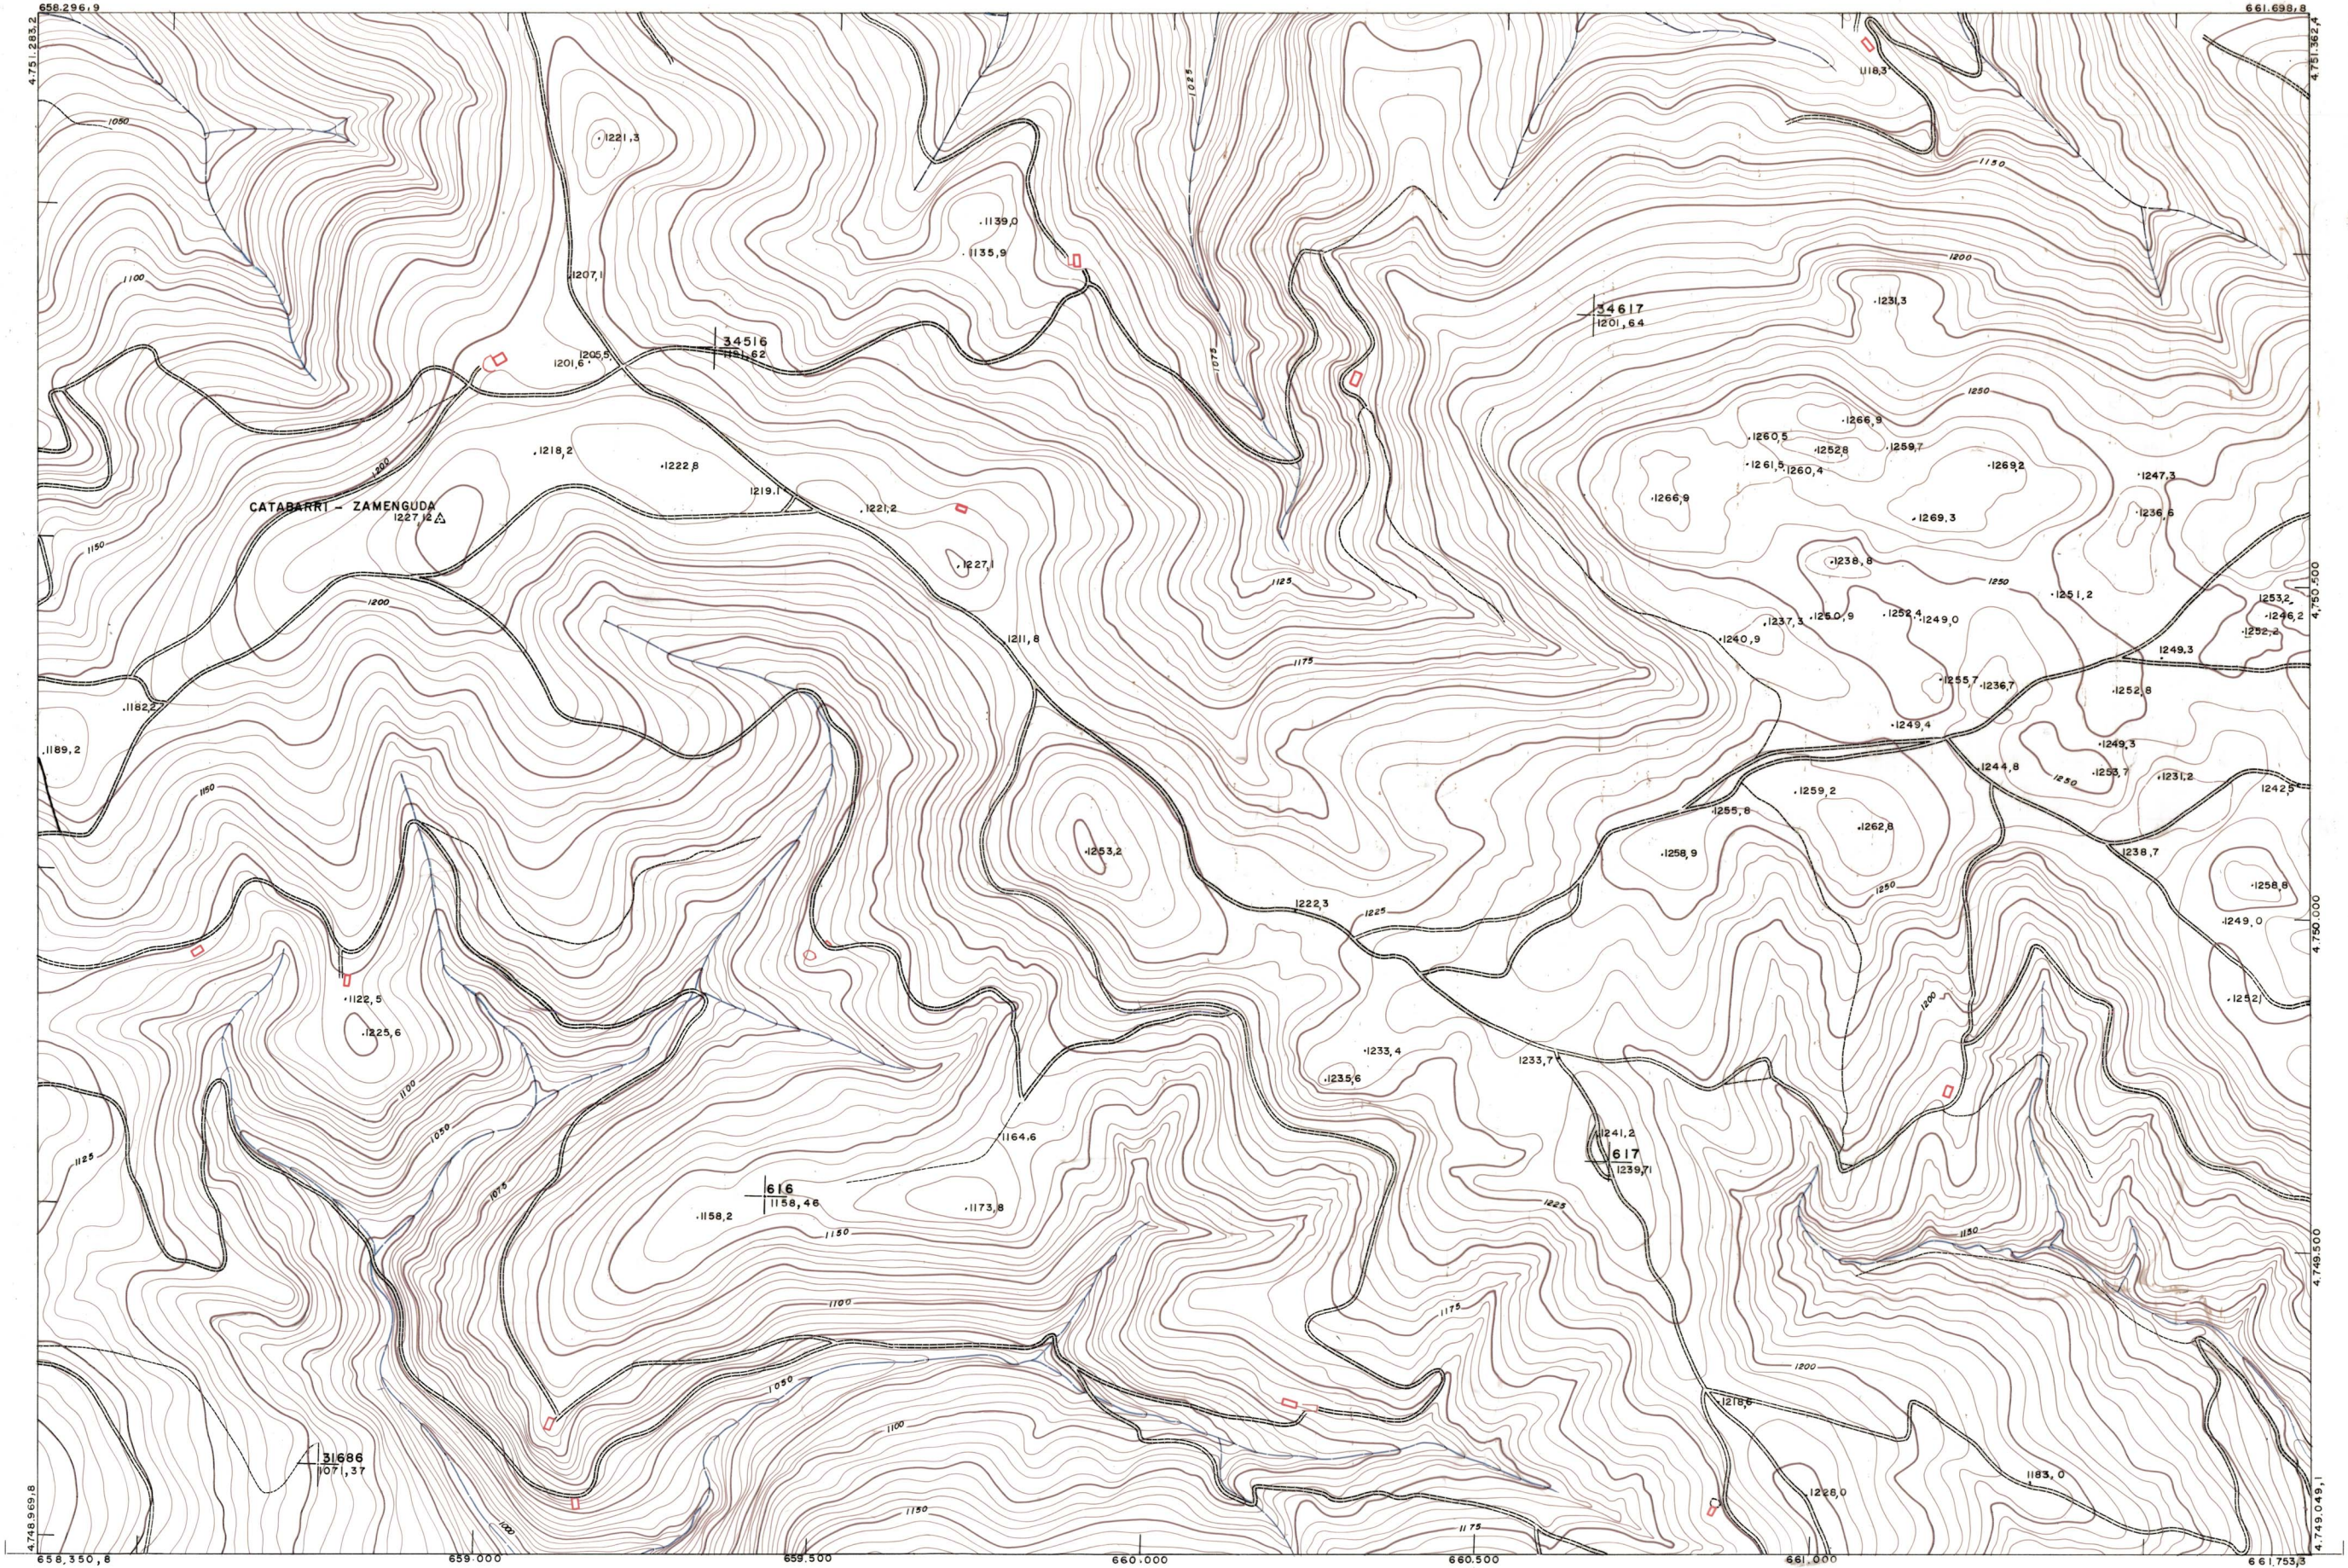

DIPUTACION
FORAL
DE
NAVARRA

1:50.000	1:5.000	
117	(6-4)	

117(5-3)	117(5-4)	117(5-5)
117(6-3)	117(6-4)	117(6-5)
117(7-3)	117(7-4)	117(7-5)

1:5.000

117(6-4)

FECHA	COMPAS	FECHA	COMPAS	SALIDA	DESTINO	DEVOLUCION	SALIDA	DESTINO	DEVOLUCION	SALIDA	DESTINO	DEVOLUCION	SALIDA	DESTINO

PLANO TOPOGRAFICO DE NAVARRA		
ESCALA 1:5.000	Trabajos geodésicos efectuados por el I.G.C.	Fecha del vuelo
EQUIDISTANCIA 5 M.	Volado, restituido y dibujado por T.F.A. S.A.	26-9-70
PROYECCION U.T.M.	Trabajos complementarios y control: Dirección de O Públicas - S. Cartográfico de Navarra.	Fecha del plano
Altitudes referidas al nivel medio del mar en Alicante		