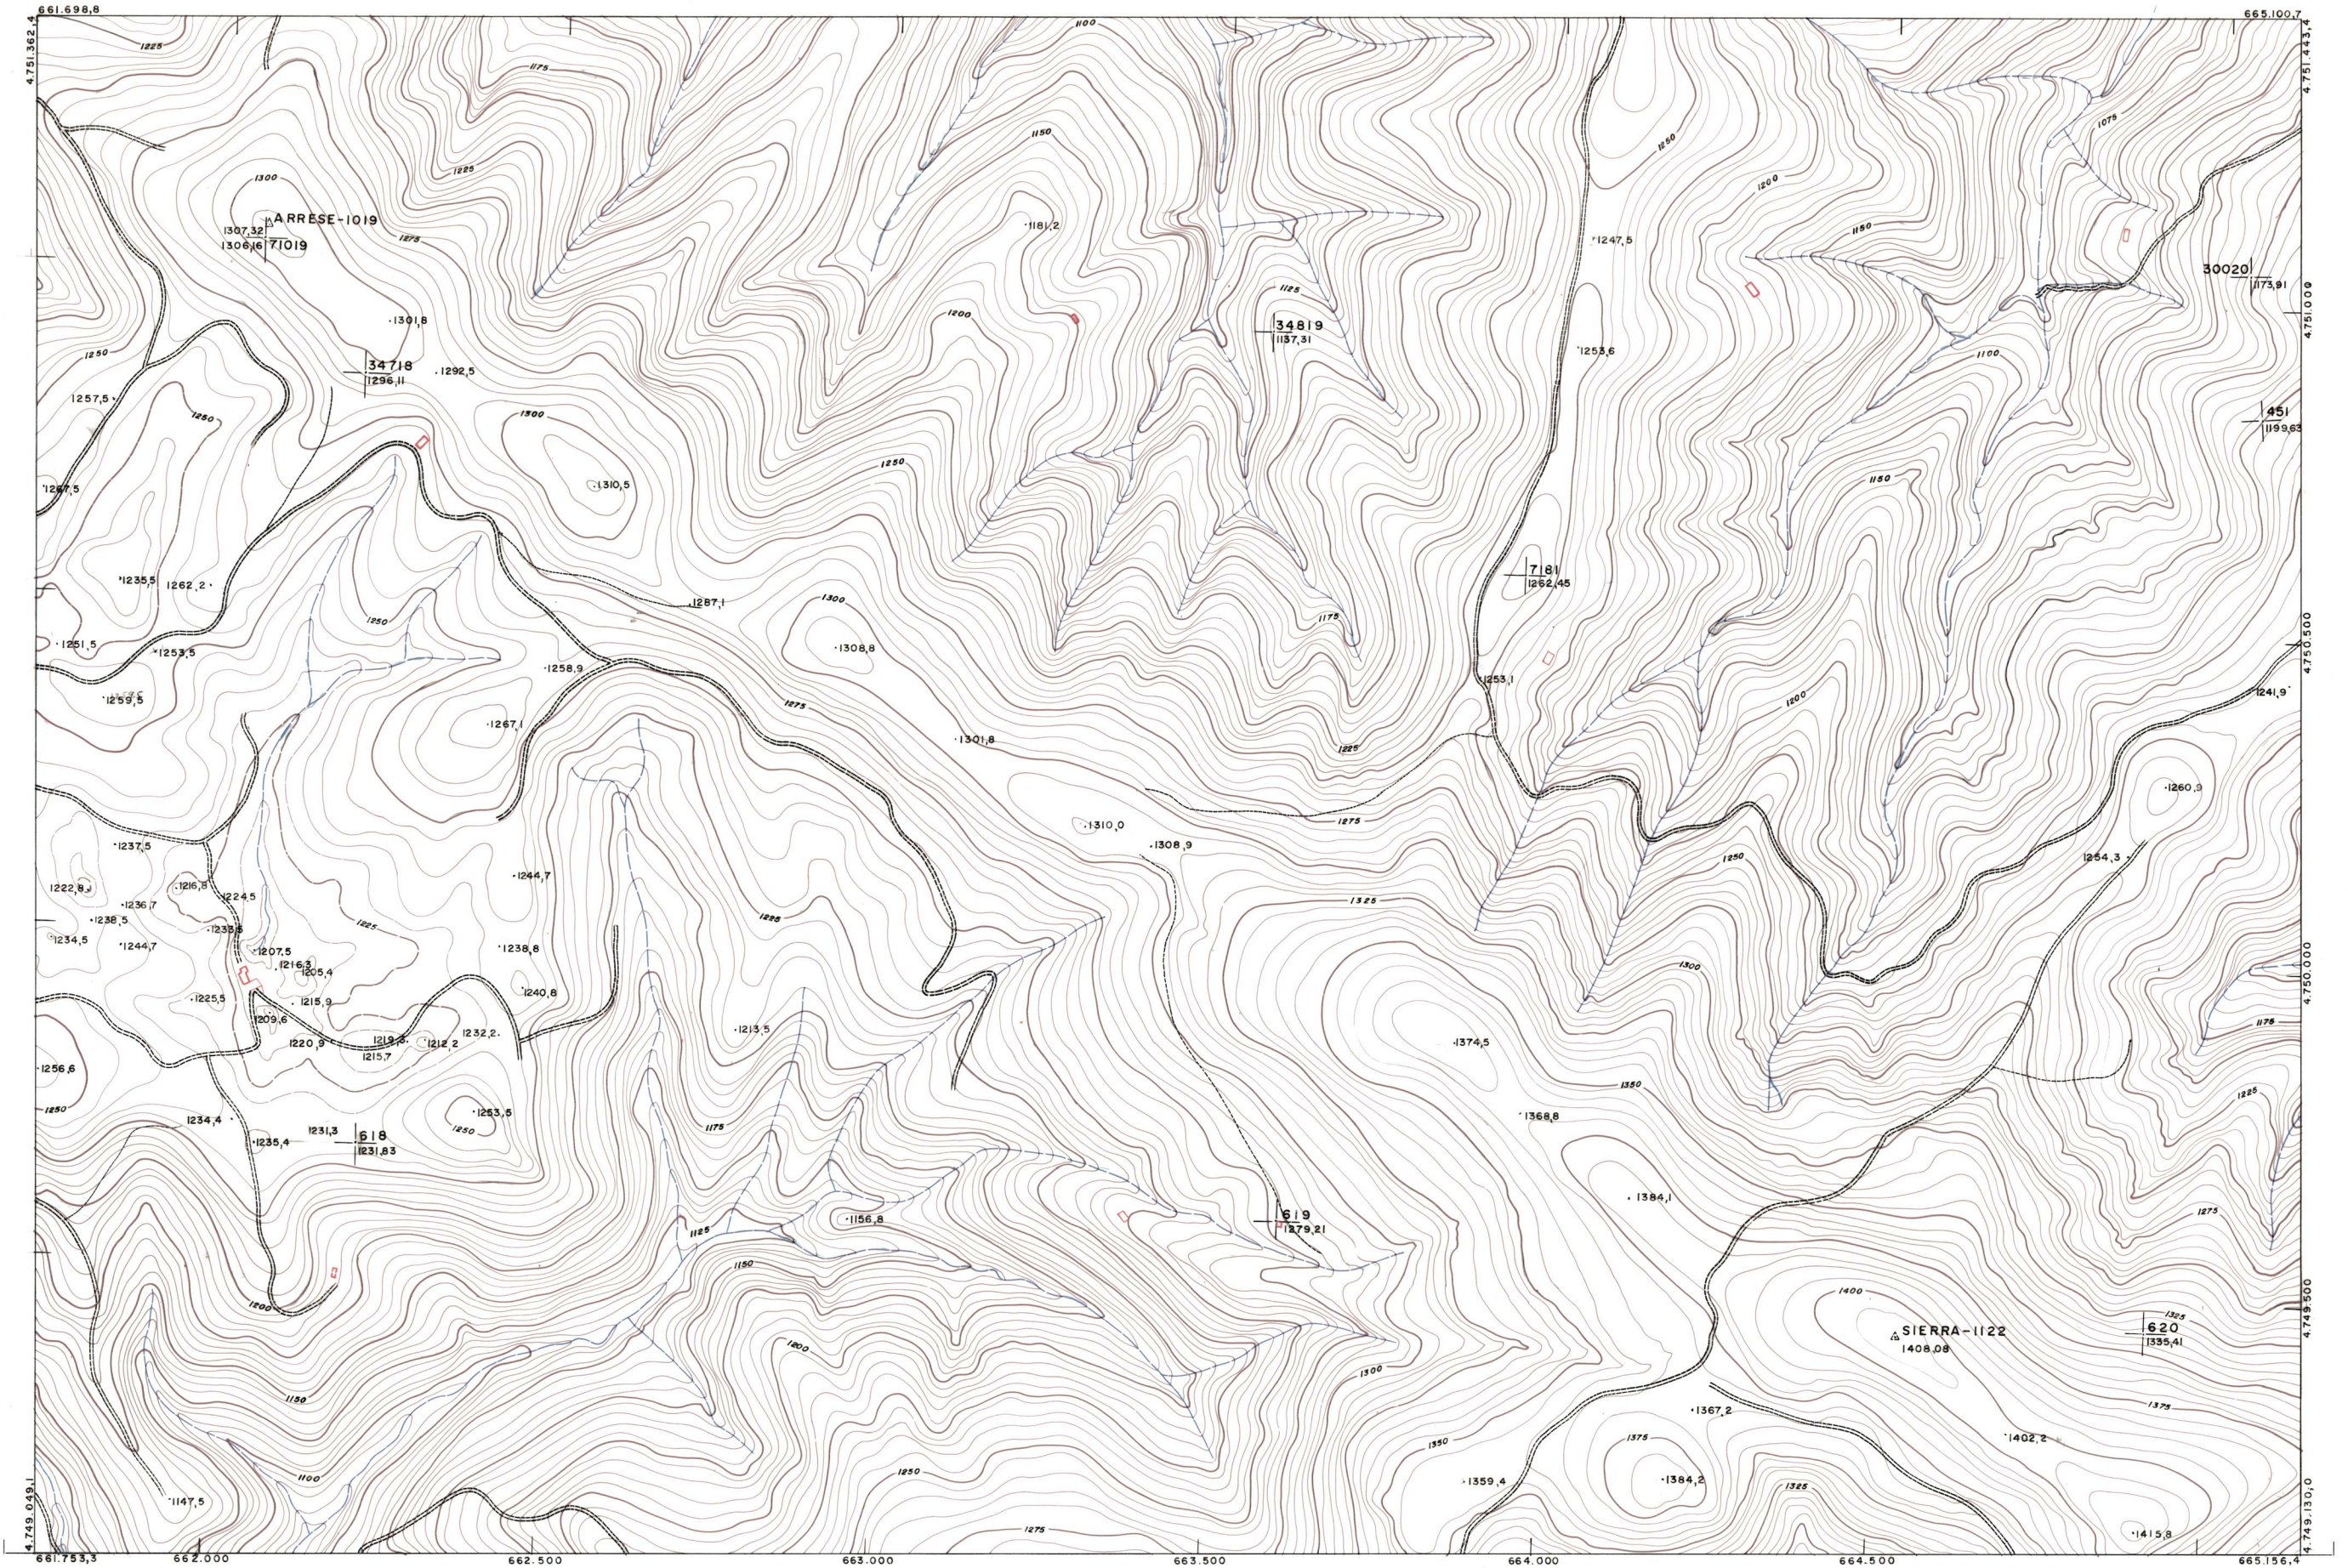

DIPUTACION FORAL DE NAVARRA

1:50.000 1:5.000
117 (6-5)

117(5-4)	117(5-5)	117(5-6)
117(6-4)	117(6-5)	117(6-6)
117(7-4)	117(7-5)	117(7-6)

PLANO TOPOGRAFICO DE NAVARRA

Trabajos geodésicos efectuados por el I.G.C.
Volado, restituído y dibujado por T.F.A., S.A.
Trabajos complementarios y control: Dirección de O. Públícos - S. Cartográfico de Navarra.

ESCALA 1:5.000
EQUIDISTANCIA 5 M.
PROYECCION U.T.M.

Altitudes referidas al nivel medio del mar en Alicante

Fecha del vuelo 26-9-70
Fecha del plano

117 (6-5)

1:5.000

117(6-5)

FECHA	COPIAS	FECHA	COPIAS	SALIDA	DESTINO	DEVOLUC	SALIDA	DESTINO	DEVOLUC	SECCION	TAMANO

ESTABLECIMIENTOS LINEAL APARTADO 08 BIRNNA