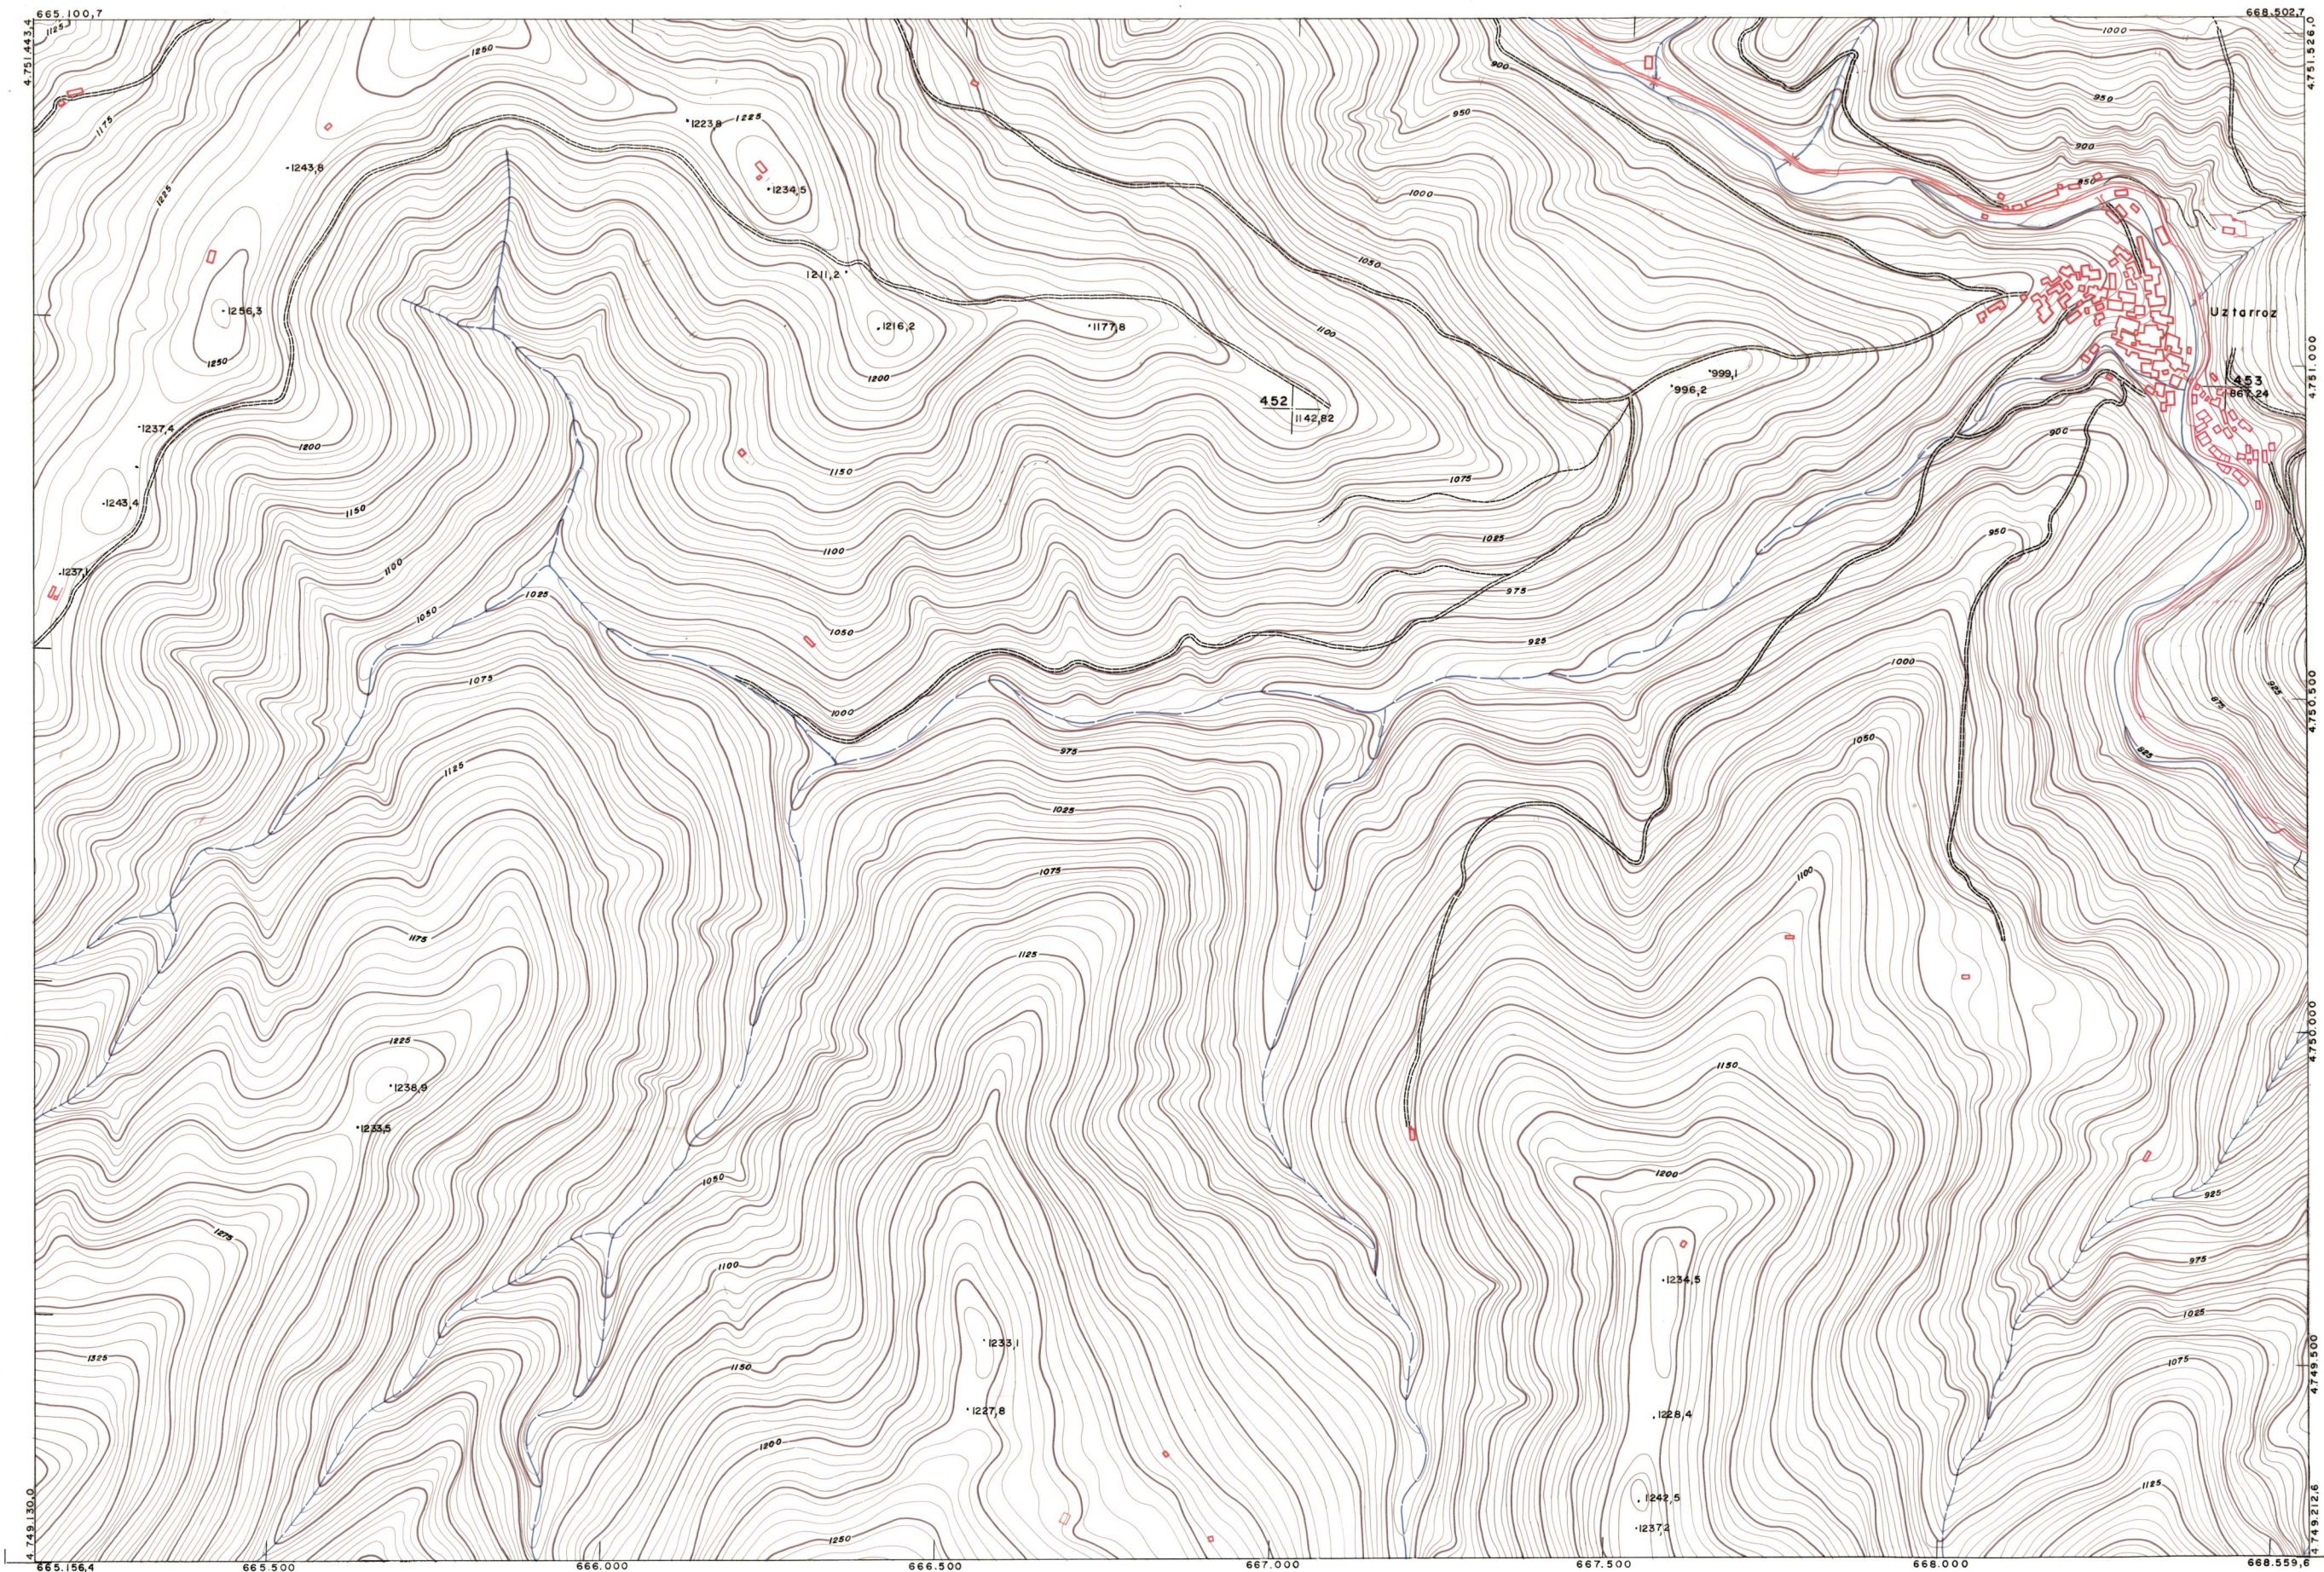

DIPUTACION
FORAL
DE
NAVARRA

1:50.000 1:5.000
117 (6-6)

117(5-5)	117(5-6)	117(5-7)
117(6-5)	117(6-6)	117(6-7)
117(7-5)	117(7-6)	117(7-7)

PLANO TOPOGRAFICO DE NAVARRA

ESCALA 1:5.000
EQUIDISTANCIA 5 M.
PROYECCION U.T.M.
Altitudes referidas al nivel medio del mar en Alicante

Trabajos geodésicos efectuados por el I.G.C.
Volado, restituído y dibujado por T.F.A., S.A.
Trabajos complementarios y control: Dirección
de O. Públicos - S. Cartográfico de Navarra.

Fecha del vuelo
26-9-70
Fecha del plano

117 (6-6)

1:5.000		117 (6-6)		TAMARO	
		SECCION	DEPARTAMENTO	SECCION	TAMARO
FECHA	COMPAÑIA	FECHA	COMPAÑIA	SALIDA	DESTINO
FECHA	COMPAÑIA	FECHA	COMPAÑIA	SALIDA	DESTINO
FECHA	COMPAÑIA	FECHA	COMPAÑIA	SALIDA	DESTINO

ESTABLECIMIENTOS LINEAL MAPATADO DE NAVARRA