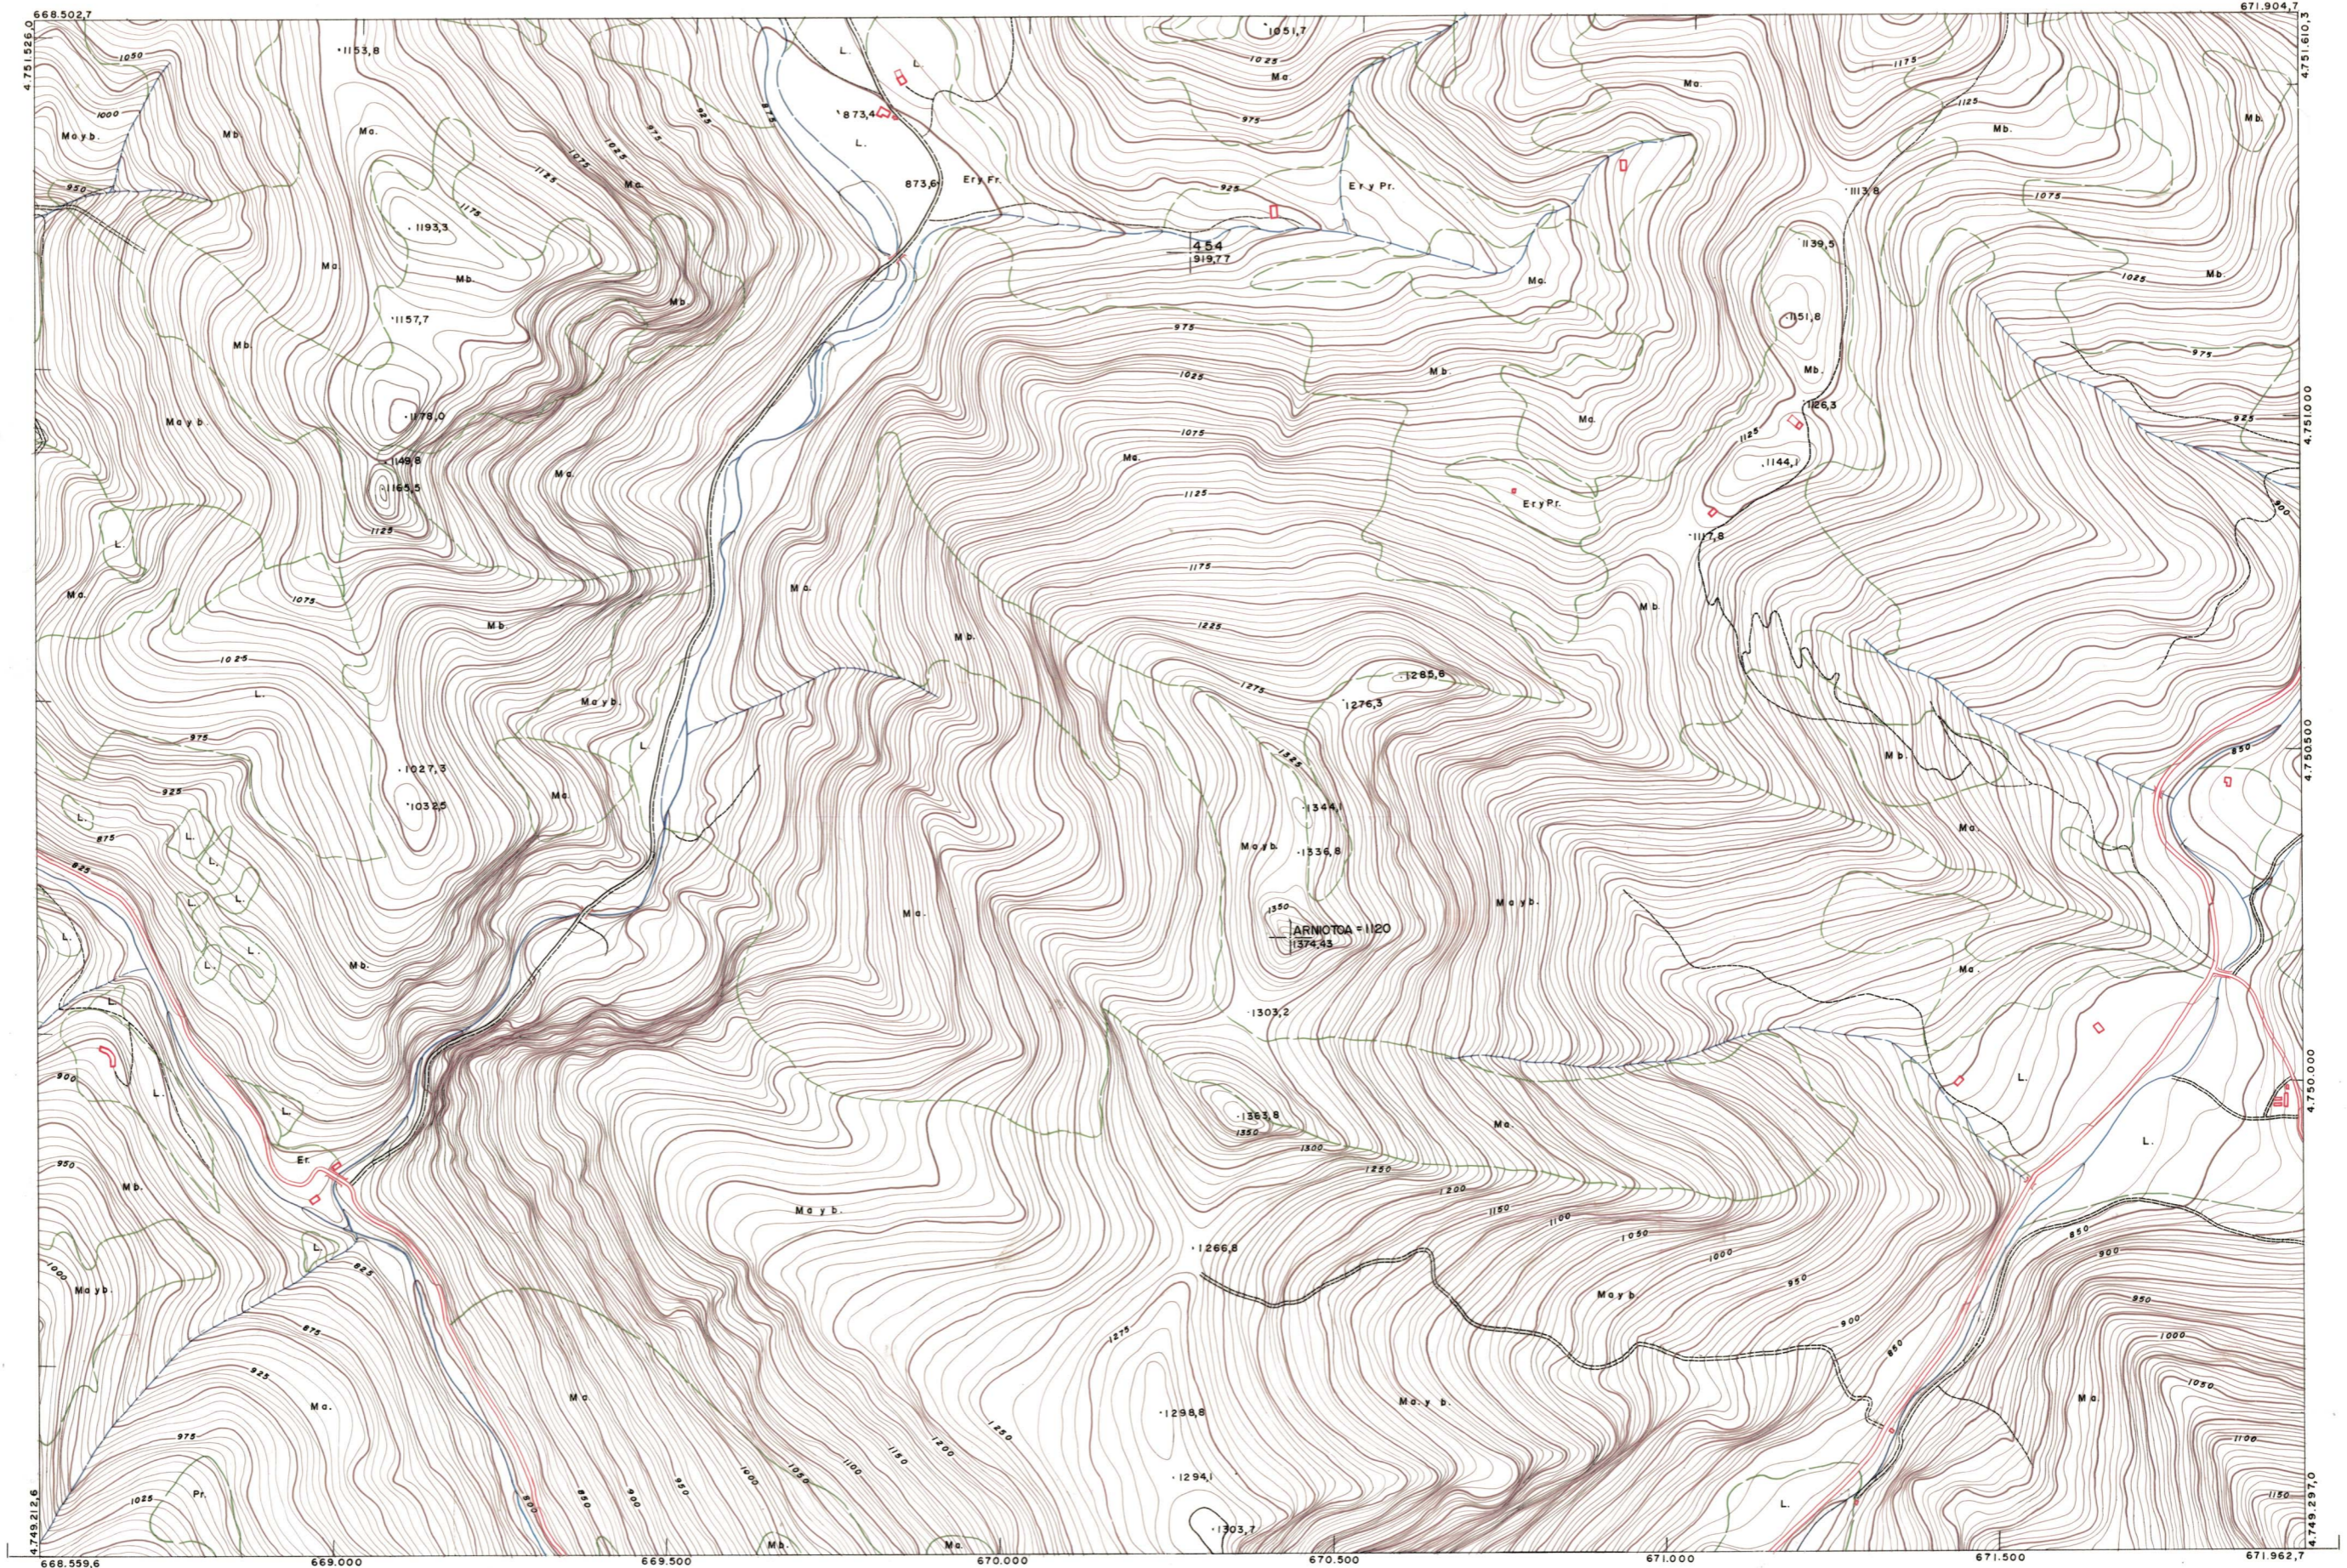

DIPUTACION
FORAL
DE
NAVARRA

1:50.000	1:5.000
117	(6-7)

117(5-6)	117(5-7)	117(5-8)
117(6-6)	117(6-7)	117(6-8)
117(7-6)	117(7-7)	117(7-8)

1:5.000		FECHA		COPAE		FECHA		COPAE	
		FECHA	COPAE	FECHA	COPAE				
(6-7)		SECCION		DEPOLICE		DESTINO		SALIDA	
		SECCION	DEPOLICE	DESTINO	SALIDA				
		TAMPO							

PLANO TOPOGRAFICO DE NAVARRA

ESCALA 1:5.000
EQUIDISTANCIA 5 M.
PROYECCION U.T.M.
Altitudes referidas al nivel medio del mar en Alicante

Trabajos geodésicos efectuados por el I.G.C.
Volado, restituído y dibujado por T.F.A. S.A.
Trabajos complementarios y control: Dirección de O. Públicas - S. Cartográfico de Navarra.

Fecha del vuelo
26-9-70

Fecha del plano

117 (6-7)