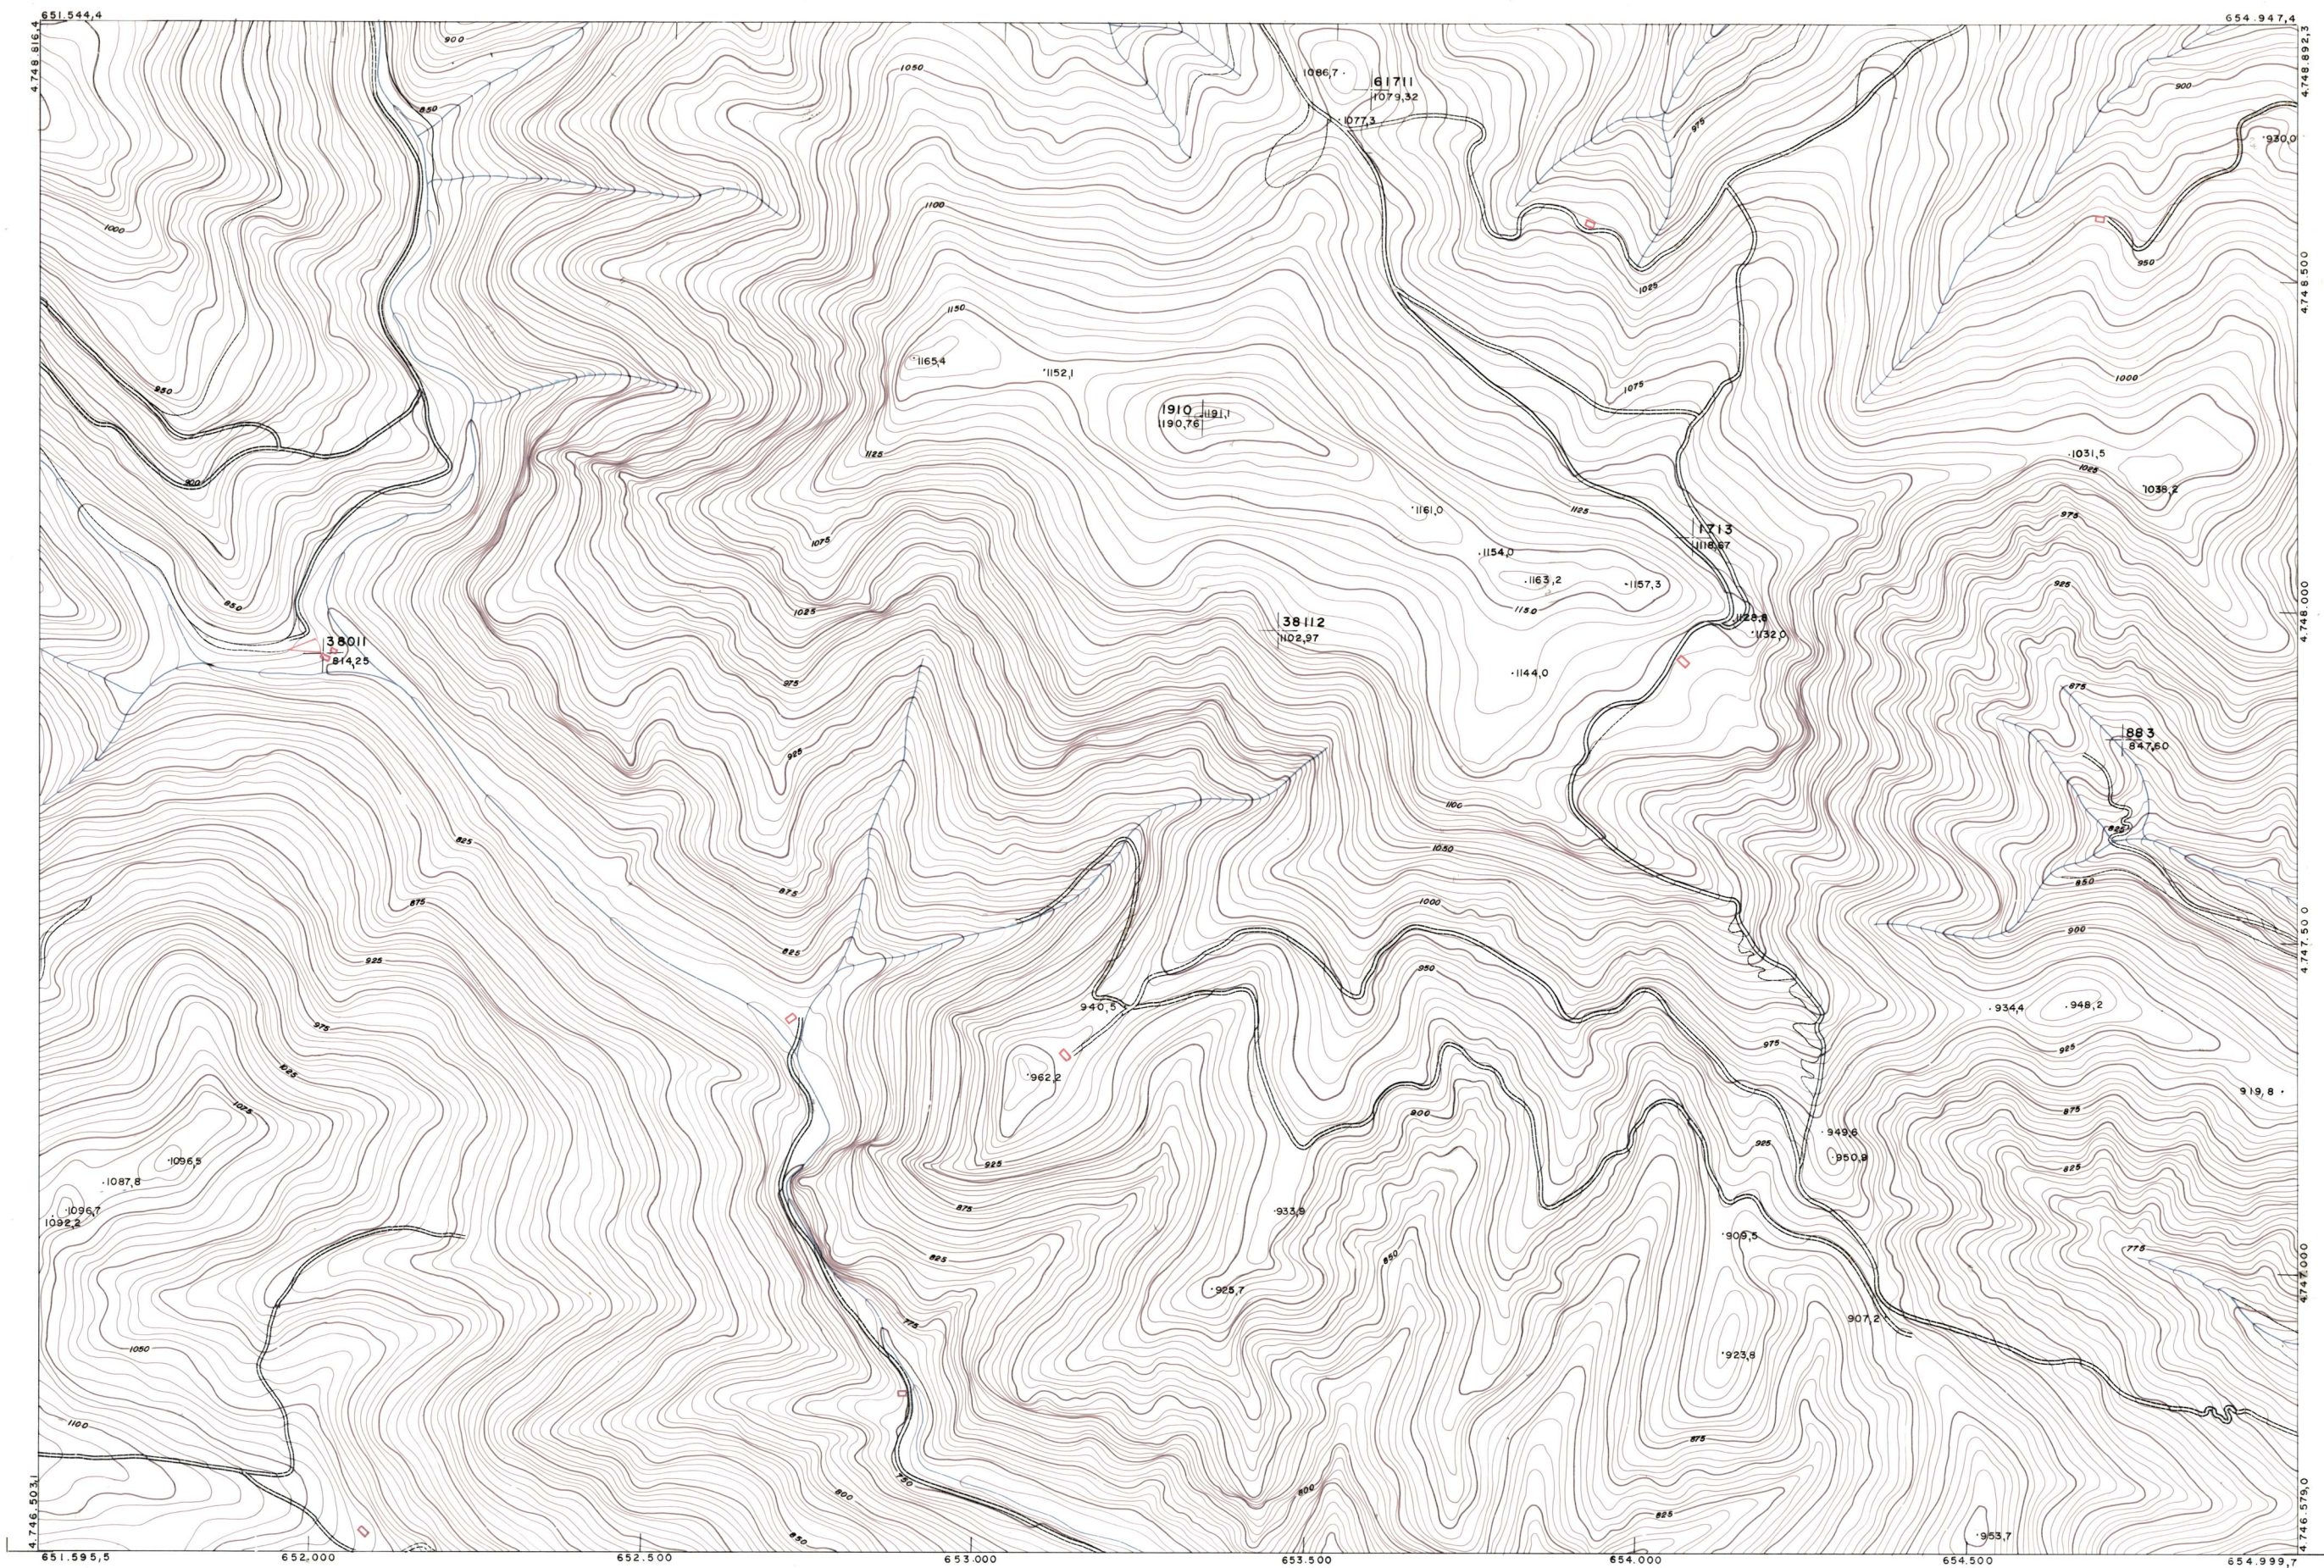

DIPUTACION
FORAL
DE
NAVARRA

1:50.000	1:5.000	
117	(7-2)	

117(6-1)	117(6-2)	117(6-3)
117(7-1)	117(7-2)	117(7-3)
117(8-1)	117(8-2)	117(8-3)

1:5.000		117(7-2)	
FECHA	COPIAS	FECHA	COPIAS
SALIDA	DESTINO	SALIDA	DESTINO
DEVOLUCION	DEVOLUCION	DEVOLUCION	DEVOLUCION
SECCION	TAMANO	SECCION	TAMANO

PLANO TOPOGRAFICO DE NAVARRA ESCALA 1:5.000 EQUIDISTANCIA 5 M. PROYECCION U.T.M. Altitudes referidas al nivel medio del mar en Alicante	Trabajos geodésicos efectuados por el I.G.C. Volado, restituido y dibujado por T.F.A. S.A. Trabajos complementarios y control: Dirección de O. Públicos - S. Cartográfico de Navarra.	Fecha del vuelo 26-9-70 Fecha del plano
--	---	--

117(7-2)