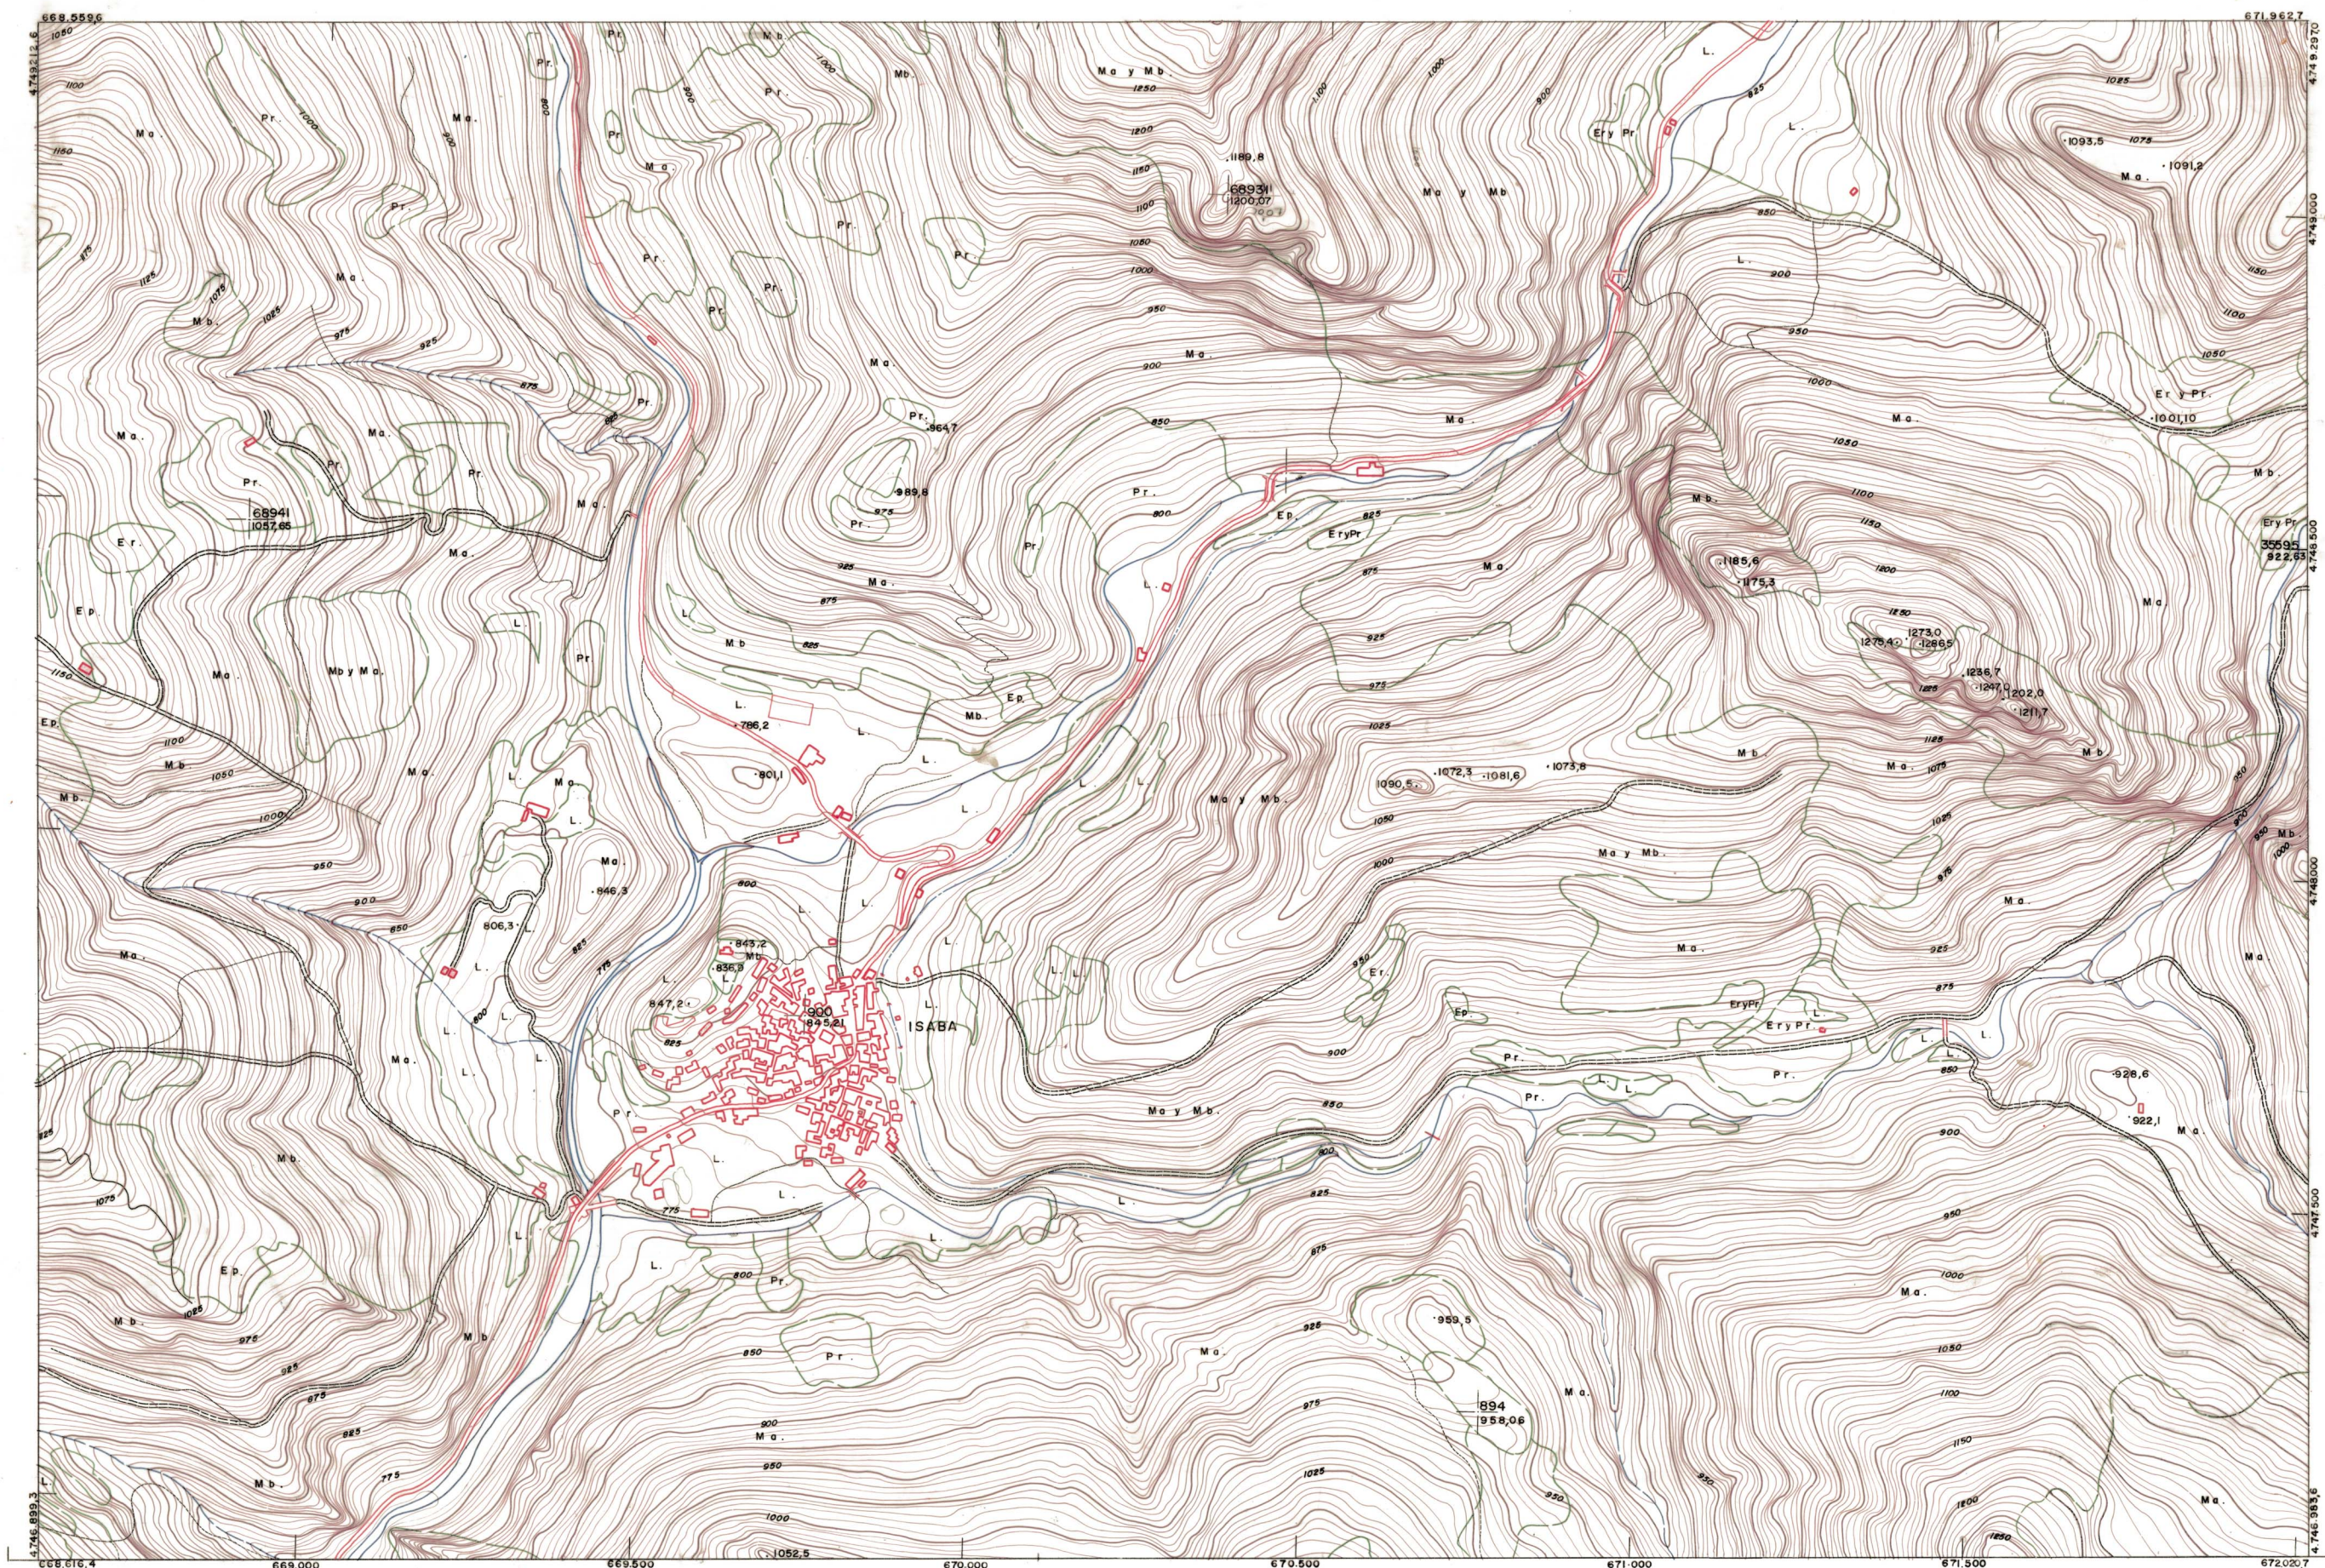

DIPUTACION
FORAL
DE
NAVARRA

1:50.000	1:5.000
117	(7-7)

117(6-6)	117(6-7)	117(6-8)
117(7-6)	117(7-7)	117(7-8)
117(8-6)	117(8-7)	117(8-8)

117 (7-7)	TAMANO									
	SECCION									
	DEVOLUCION									
	DESTINO									
	SALIDA									
	DEVOLUCION									
	DESTINO									
	SALIDA									
	COPIAS									
	FECHA									
	COPIAS									
	FECHA									
1:5.000										

PLANO TOPOGRAFICO DE NAVARRA

ESCALA 1:5.000
EQUIDISTANCIA 5 M.
PROYECCION U.T.M.
Altitudes referidas al nivel medio del mar en Alicante

Trabajos geodésicos efectuados por el I.G.C.
Volado, restituído y dibujado por T.F.A. S.A.
Trabajos complementarios y control: Dirección de O. Públicos - S. Cartográfico de Navarra.

Fecha del vuelo 26-9-70
Fecha del plano