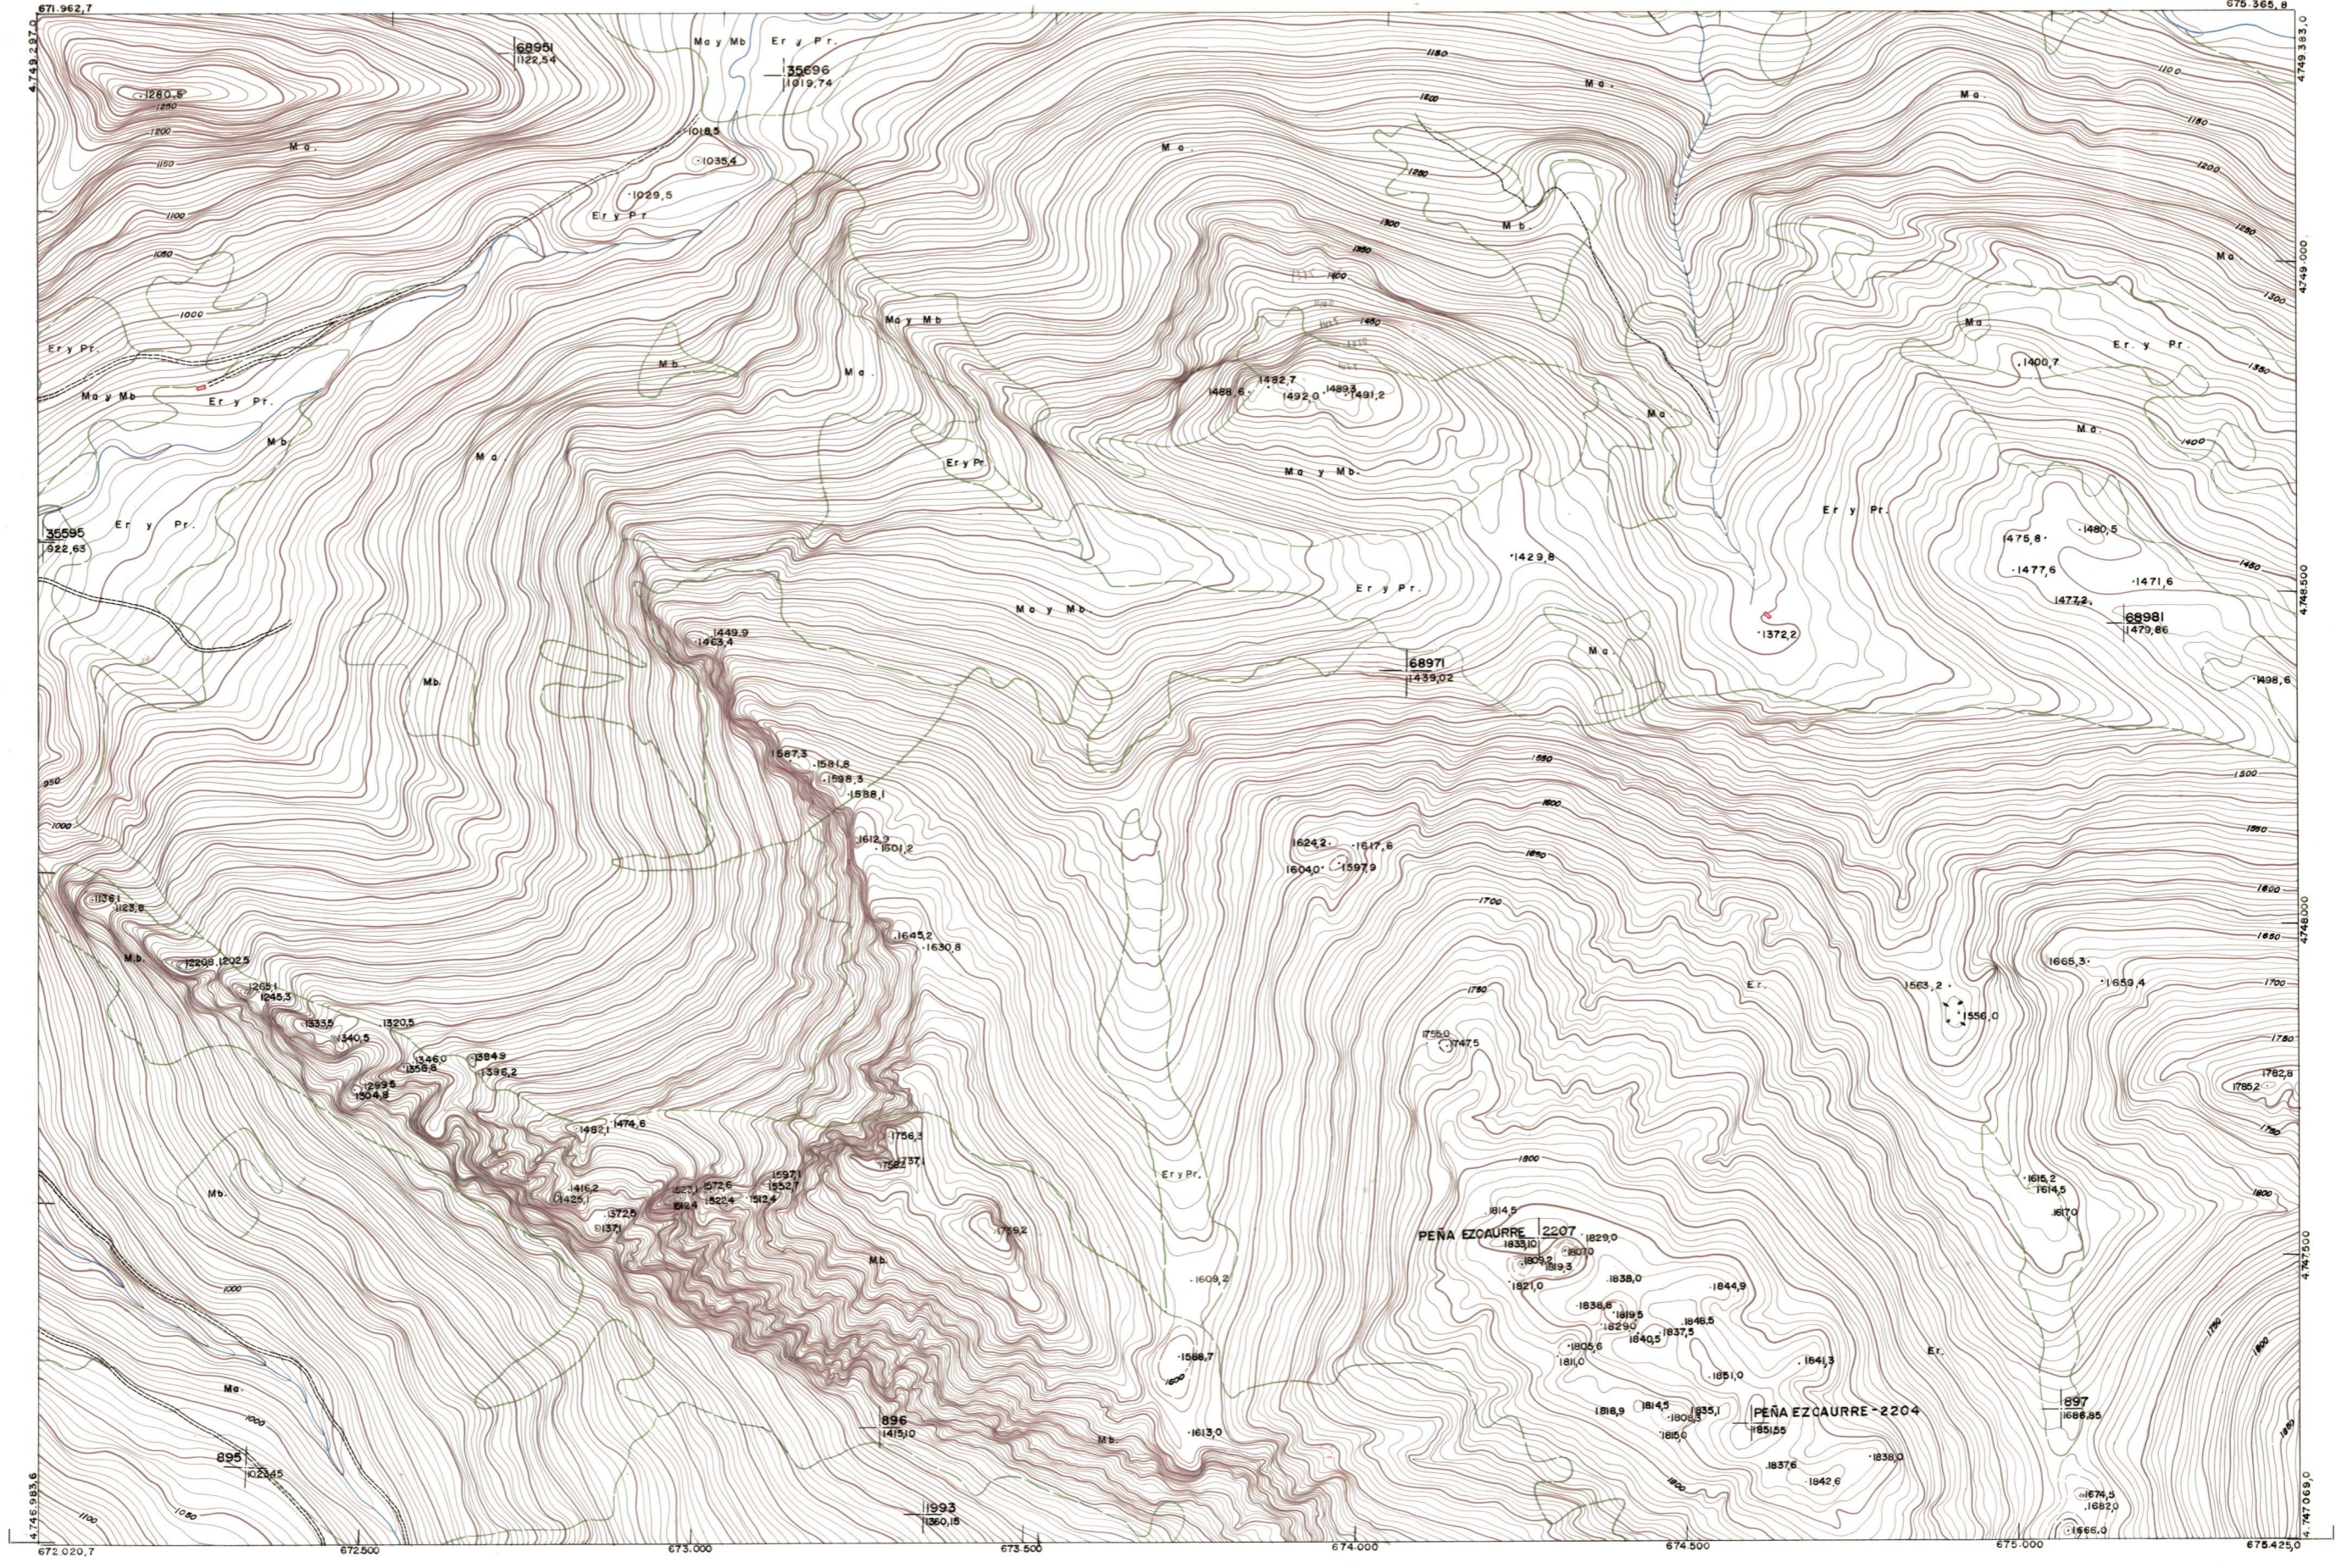

DIPUTACION  
FORAL  
DE  
NAVARRA

1:50.000	1:5.000	
117	(7-8)	

117-6-7	117-6-8	118-6-1
117-7-7	117-7-8	118-7-1
117-8-7	117-8-8	118-8-1

**117 (7-8)**

TAMANO	SECCION
DEVOLUCION	DESTINO
DEVOLUCION	SALIDA
DEVOLUCION	DEVOLUCION
DEVOLUCION	DEVOLUCION
DEVOLUCION	DEVOLUCION

**1:5.000**

FECHA	COPIAS	FECHA	COPIAS

<b>PLANO TOPOGRAFICO DE NAVARRA</b>	Trabajos geodésicos efectuados por el I.G.C.	Fecha del vuelo
ESCALA 1:5.000	Volado, restituido y dibujado por T.F.A. S.A.	26-9-70
EQUIDISTANCIA 5 M.	Trabajos complementarios y control: Dirección	Fecha del plano
PROYECCION U.T.M.	de O. Públicos - S. Cartográfico de Navarra.	
Altitudes referidas al nivel medio del mar en Alicante		