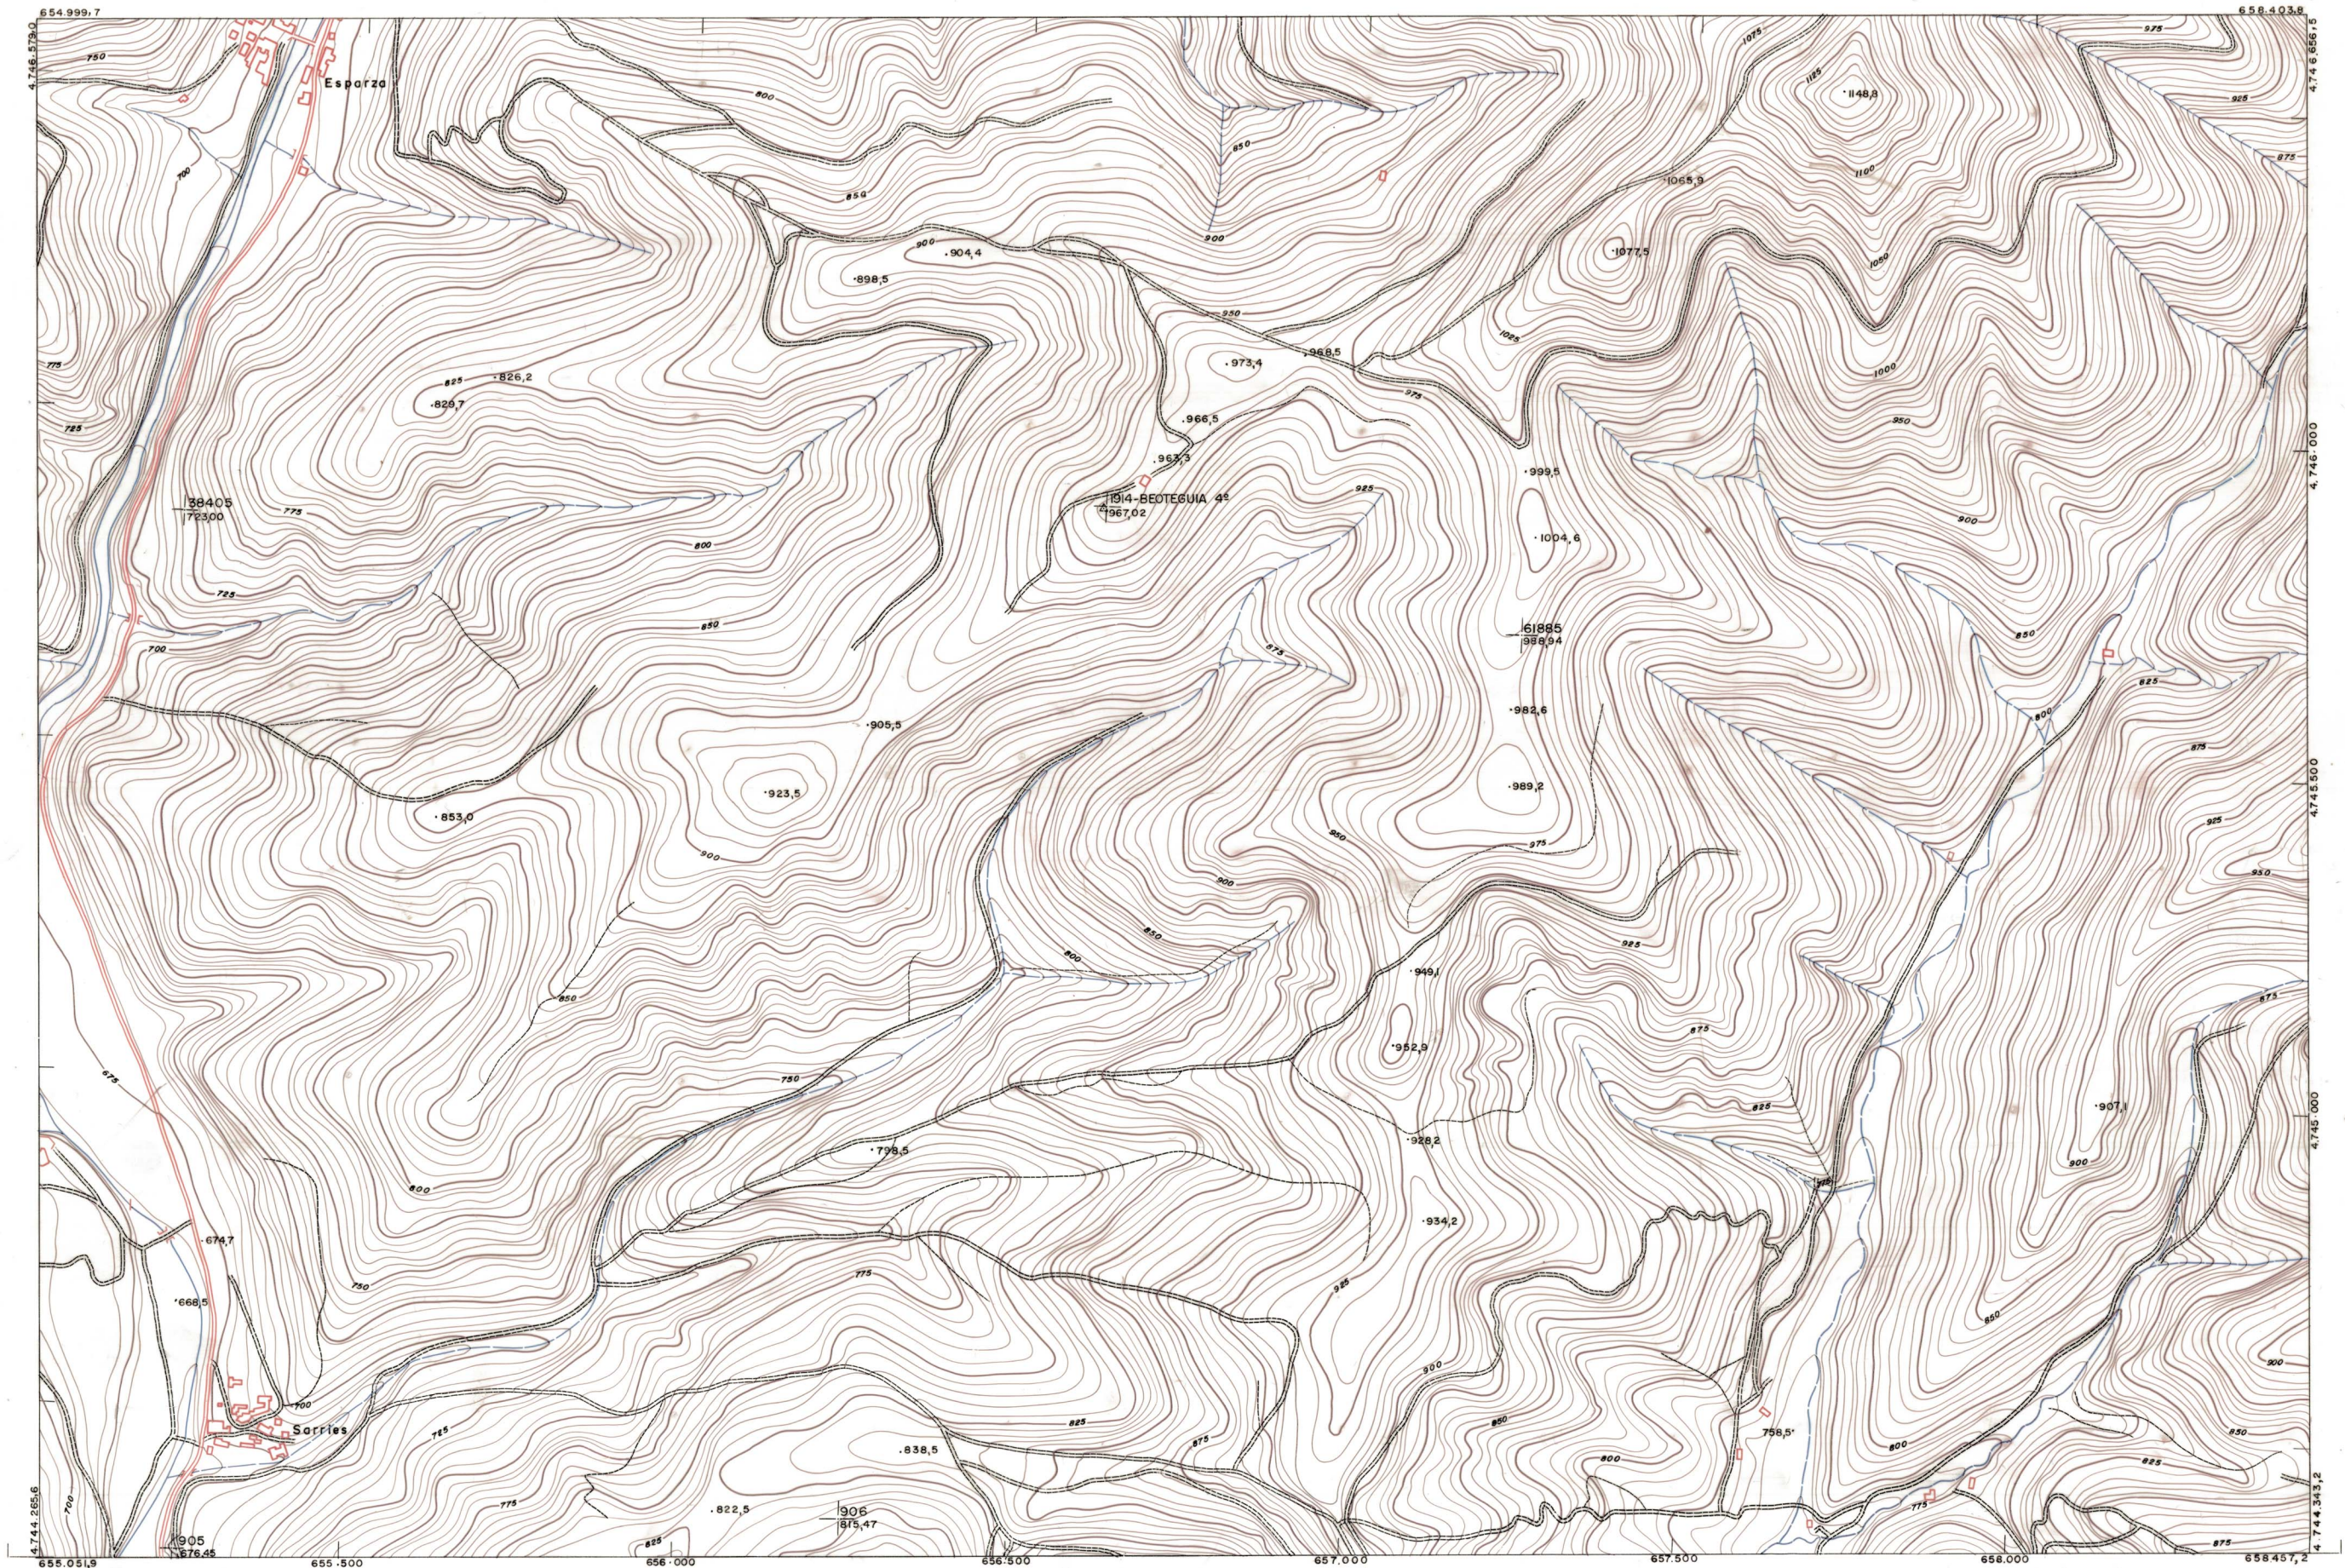

DIPUTACION
FORAL
DE
NAVARRA

1:50.000	1:5.000
117	(8-3)

117 (7-2)	117 (7-3)	117 (7-4)
117 (8-2)	117 (8-3)	117 (8-4)
143 (1-2)	143 (1-3)	143 (1-4)

1:5.000		117(8-3)	
FECHA	COPIAS	FECHA	COPIAS
DESTINO	DESTINO	DESTINO	DESTINO
SECCION	SECCION	SECCION	SECCION
TAMARO	TAMARO	TAMARO	TAMARO

PLANO TOPOGRAFICO DE NAVARRA
 ESCALA 1:5.000
 EQUIDISTANCIA 5 M.
 PROYECCION U.T.M.
 Altitudes referidas al nivel medio del mar en Alicante

Trabajos geodésicos efectuados por el I.G.C.
 Volado, restituido y dibujado por T.F.A. S.A.
 Trabajos complementarios y control: Dirección de O Públicas - S Cartográfico de Navarra.

Fecha del vuelo
 26-9-70

Fecha del plano