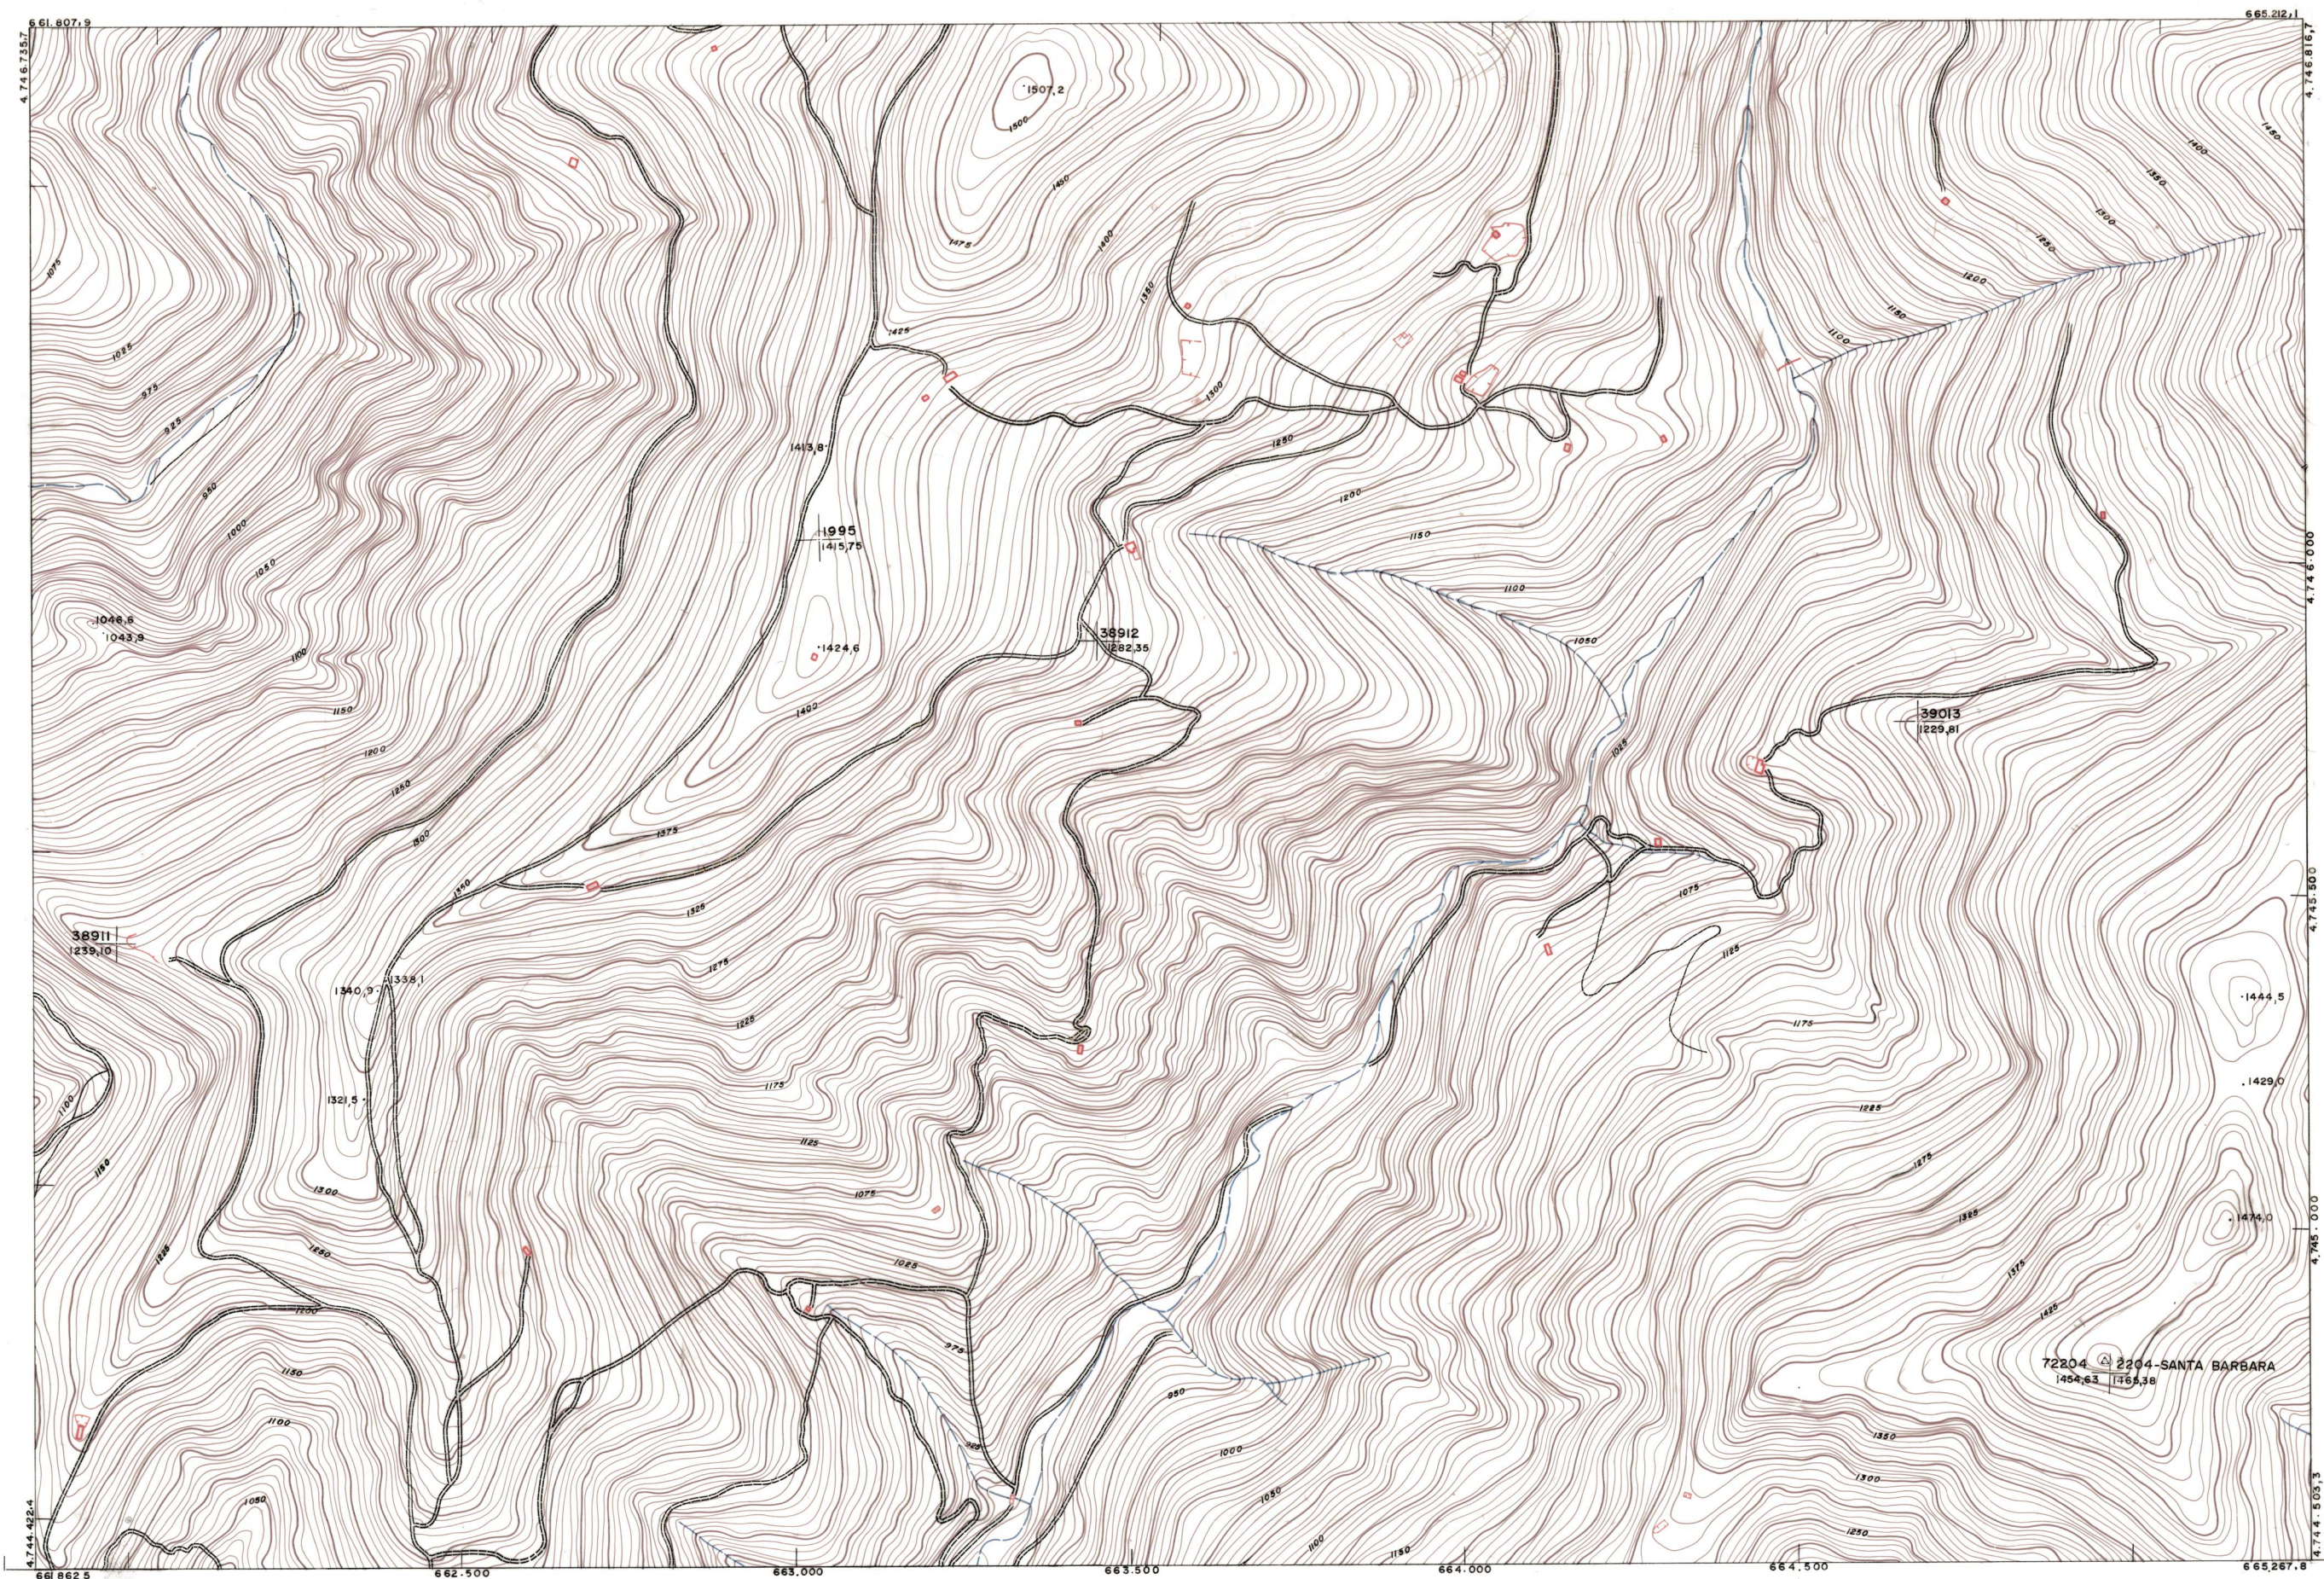

DIPUTACION
FORAL
DE
NAVARRA

1:50.000 1:5.000
117 (8-5)

117(7-4)	117(7-5)	117(7-6)
117(8-4)	117(8-5)	117(8-6)
143(1-4)	143(1-5)	143(1-6)

PLANO TOPOGRAFICO DE NAVARRA

ESCALA 1:5.000
EQUIDISTANCIA 5 M.
PROYECCION U.T.M.
Altitudes referidas al nivel medio del mar en Alicante

Trabajos geodésicos efectuados por el I.G.C.
Volado, restituido y dibujado por T.F.A. S.A.
Trabajos complementarios y control: Dirección
de O Públicos - S. Cartográfico de Navarra.

Fecha del vuelo
26 - 9 - 70
Fecha del plano

117 (8-5)

1:5.000
117 (8-5)

ESTABLECIMIENTOS LINEAL AVANTADO DE GIRONA