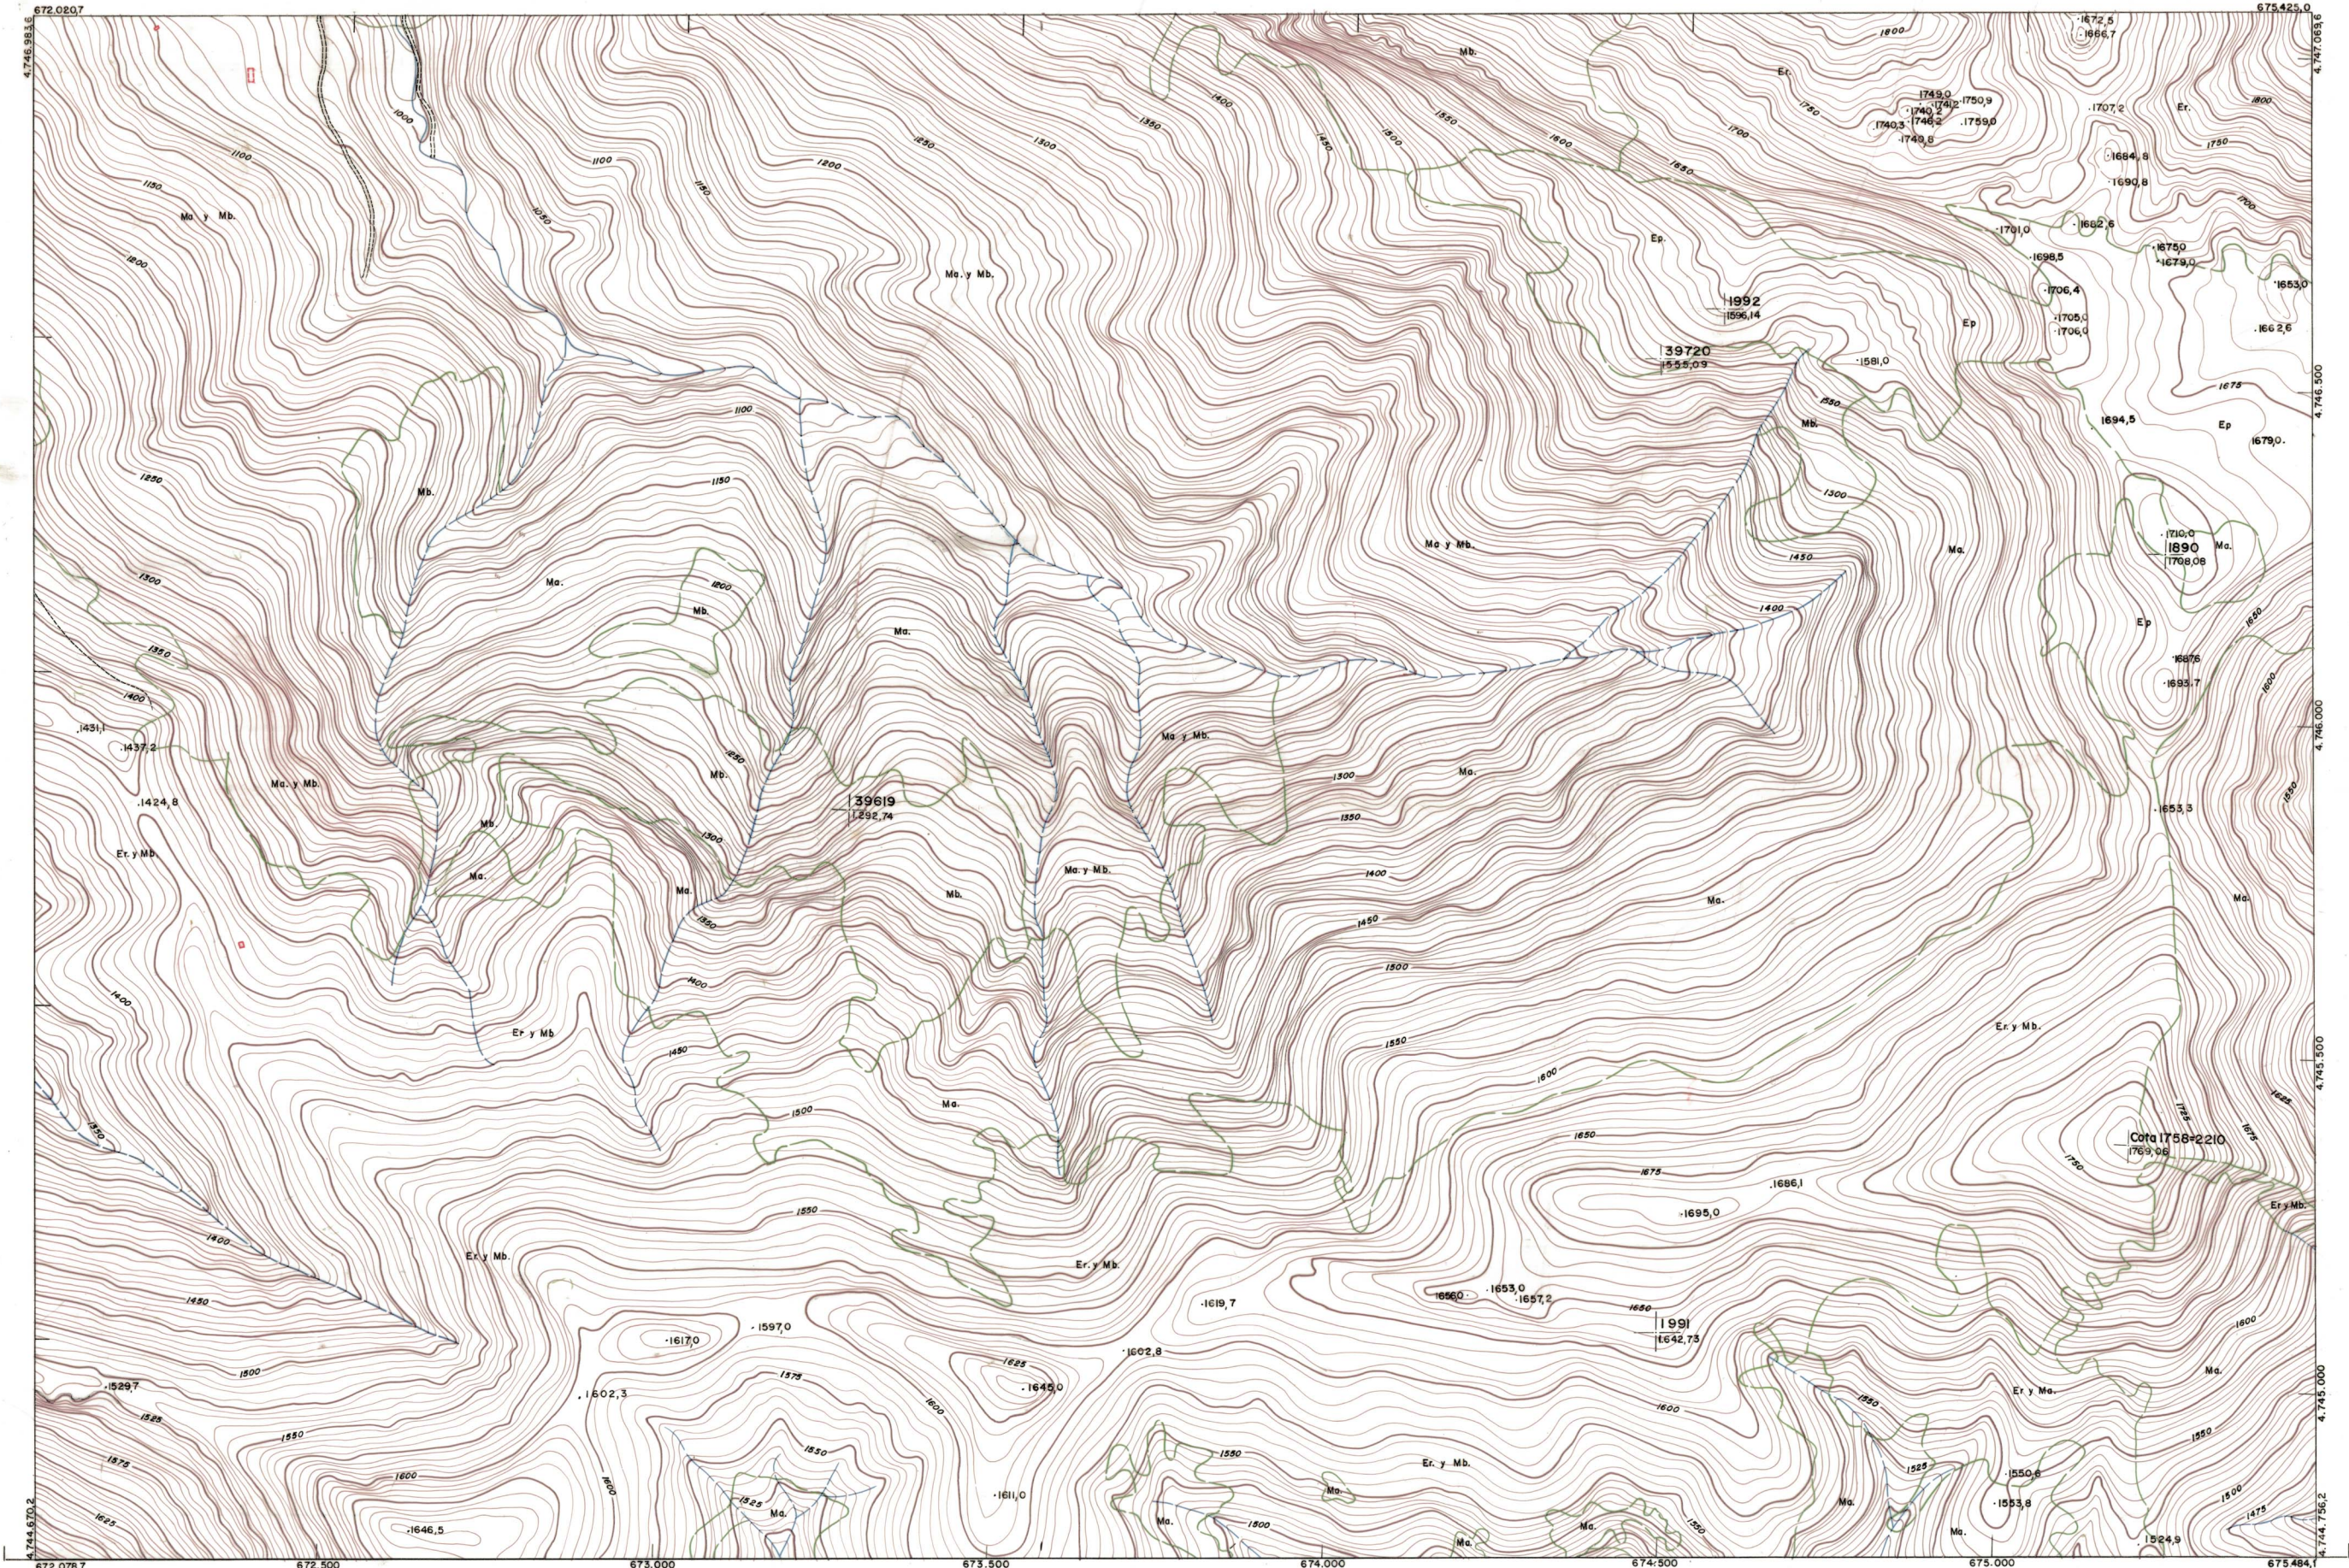

DIPUTACION
FORAL
DE
NAVARRA

1:50.000	1:5.000	
117	(8-8)	

117 (7-7)	117 (7-8)	118 (7-1)
117 (8-7)	117 (8-8)	118 (8-1)
143 (1-7)	143 (1-8)	144 (1-1)

117 (8-8)															

PLANO TOPOGRAFICO DE NAVARRA ESCALA 1:5.000 EQUIDISTANCIA 5 M. PROYECCION U.T.M. Altitudes referidas al nivel medio del mar en Alicante			Trabajos geodésicos efectuados por el I.G.C. Volado, restituído y dibujado por T.F.A. S.A. Trabajos complementarios y control: Dirección de O. Públicas - S. Cartográfico de Navarra.			Fecha del vuelo 26 - 9 - 70 Fecha del plano		
--	--	--	--	--	--	---	--	--

117 (8-8)