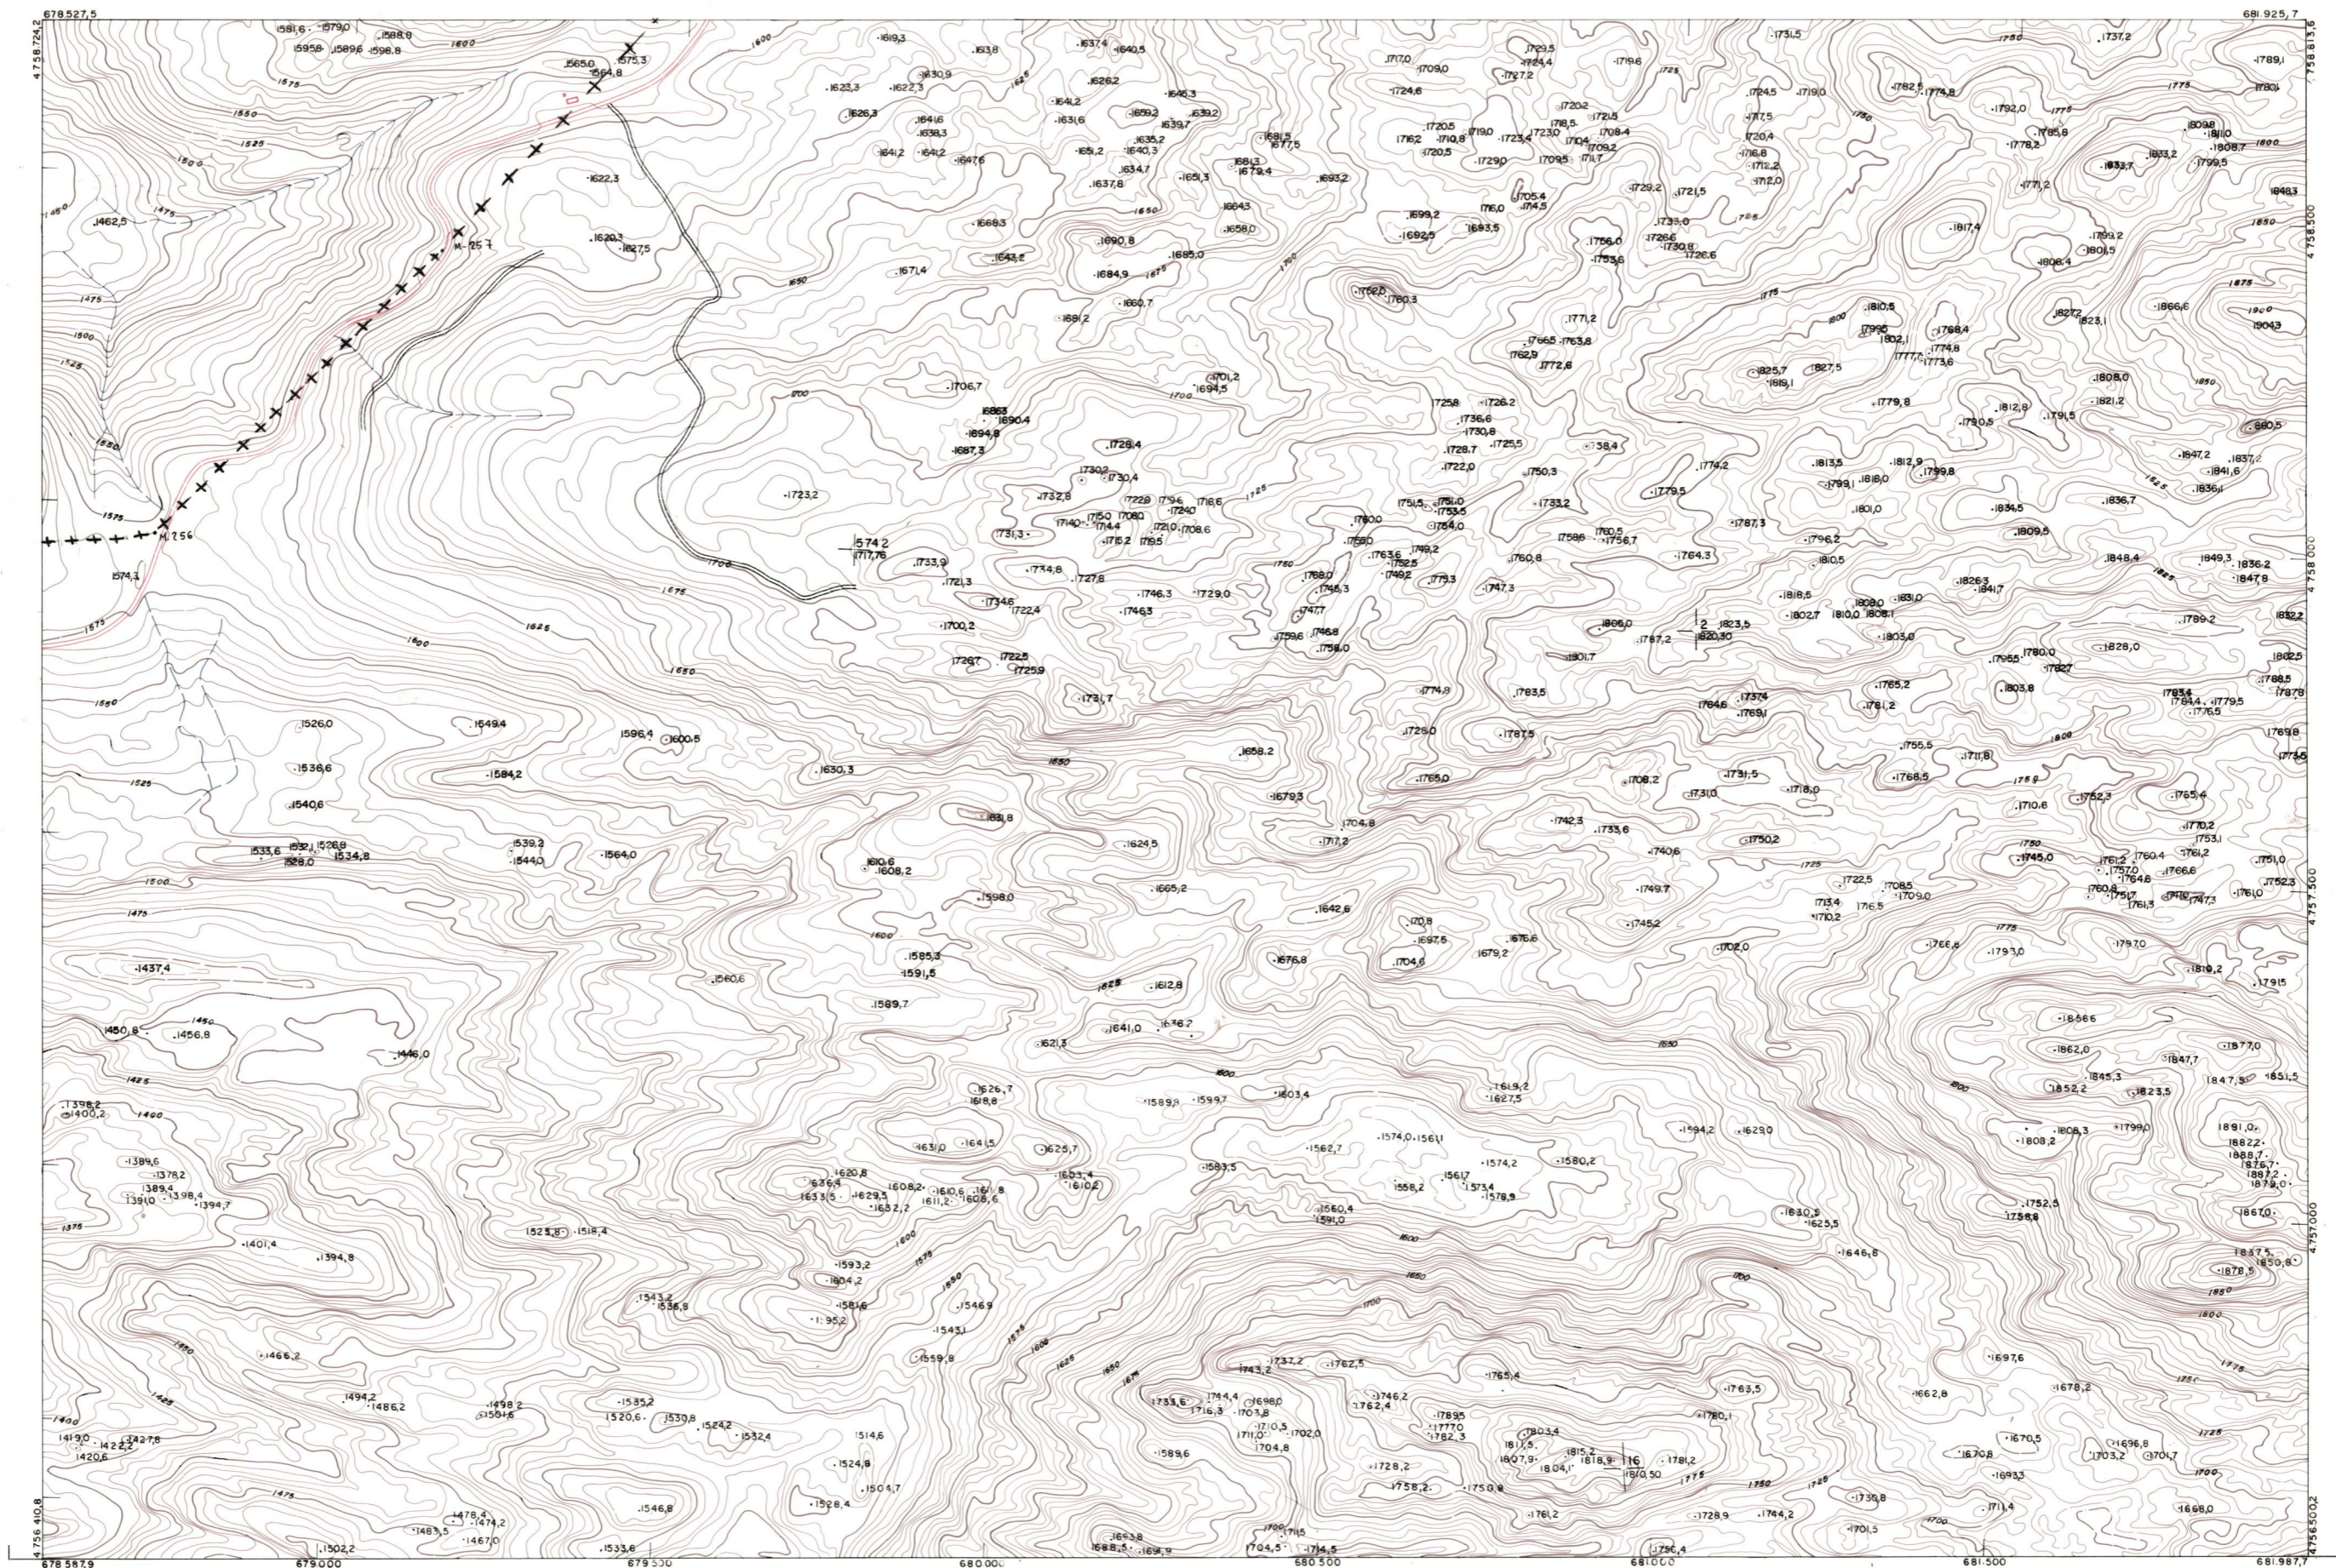

DIPUTACION
FORAL
DE
NAVARRA

1:50.000 1:5.000
118 (3-2)

118(2-1) 118(2-2) 118(2-3)
118(3-1) 118(3-2) 118(3-3)
118(4-1) 118(4-2) 118(4-3)

118(3-2)

FECHA	COPIAS	FECHA	COPIAS	SALIDA	DESTINO	DEVOLUC	SALIDA	DESTINO	DEVOLUC	SECCION	TARJADO

PLANO TOPOGRAFICO DE NAVARRA	Trabajos geodésicos efectuados por el I.G.C.	Fecha del vuelo
ESCALA 1:5.000	Volado, restituido y dibujado por T.F.A. S.A.	26 - 9 - 70
EQUIDISTANCIA 5 M.	Trabajos complementarios y control: Dirección	Fecha del plano
PROYECCION U.T.M.	de O. Públicas - S. Cartográfico de Navarra.	
Altitudes referida al nivel medio del mar en Alicante		

118 (3 - 2)