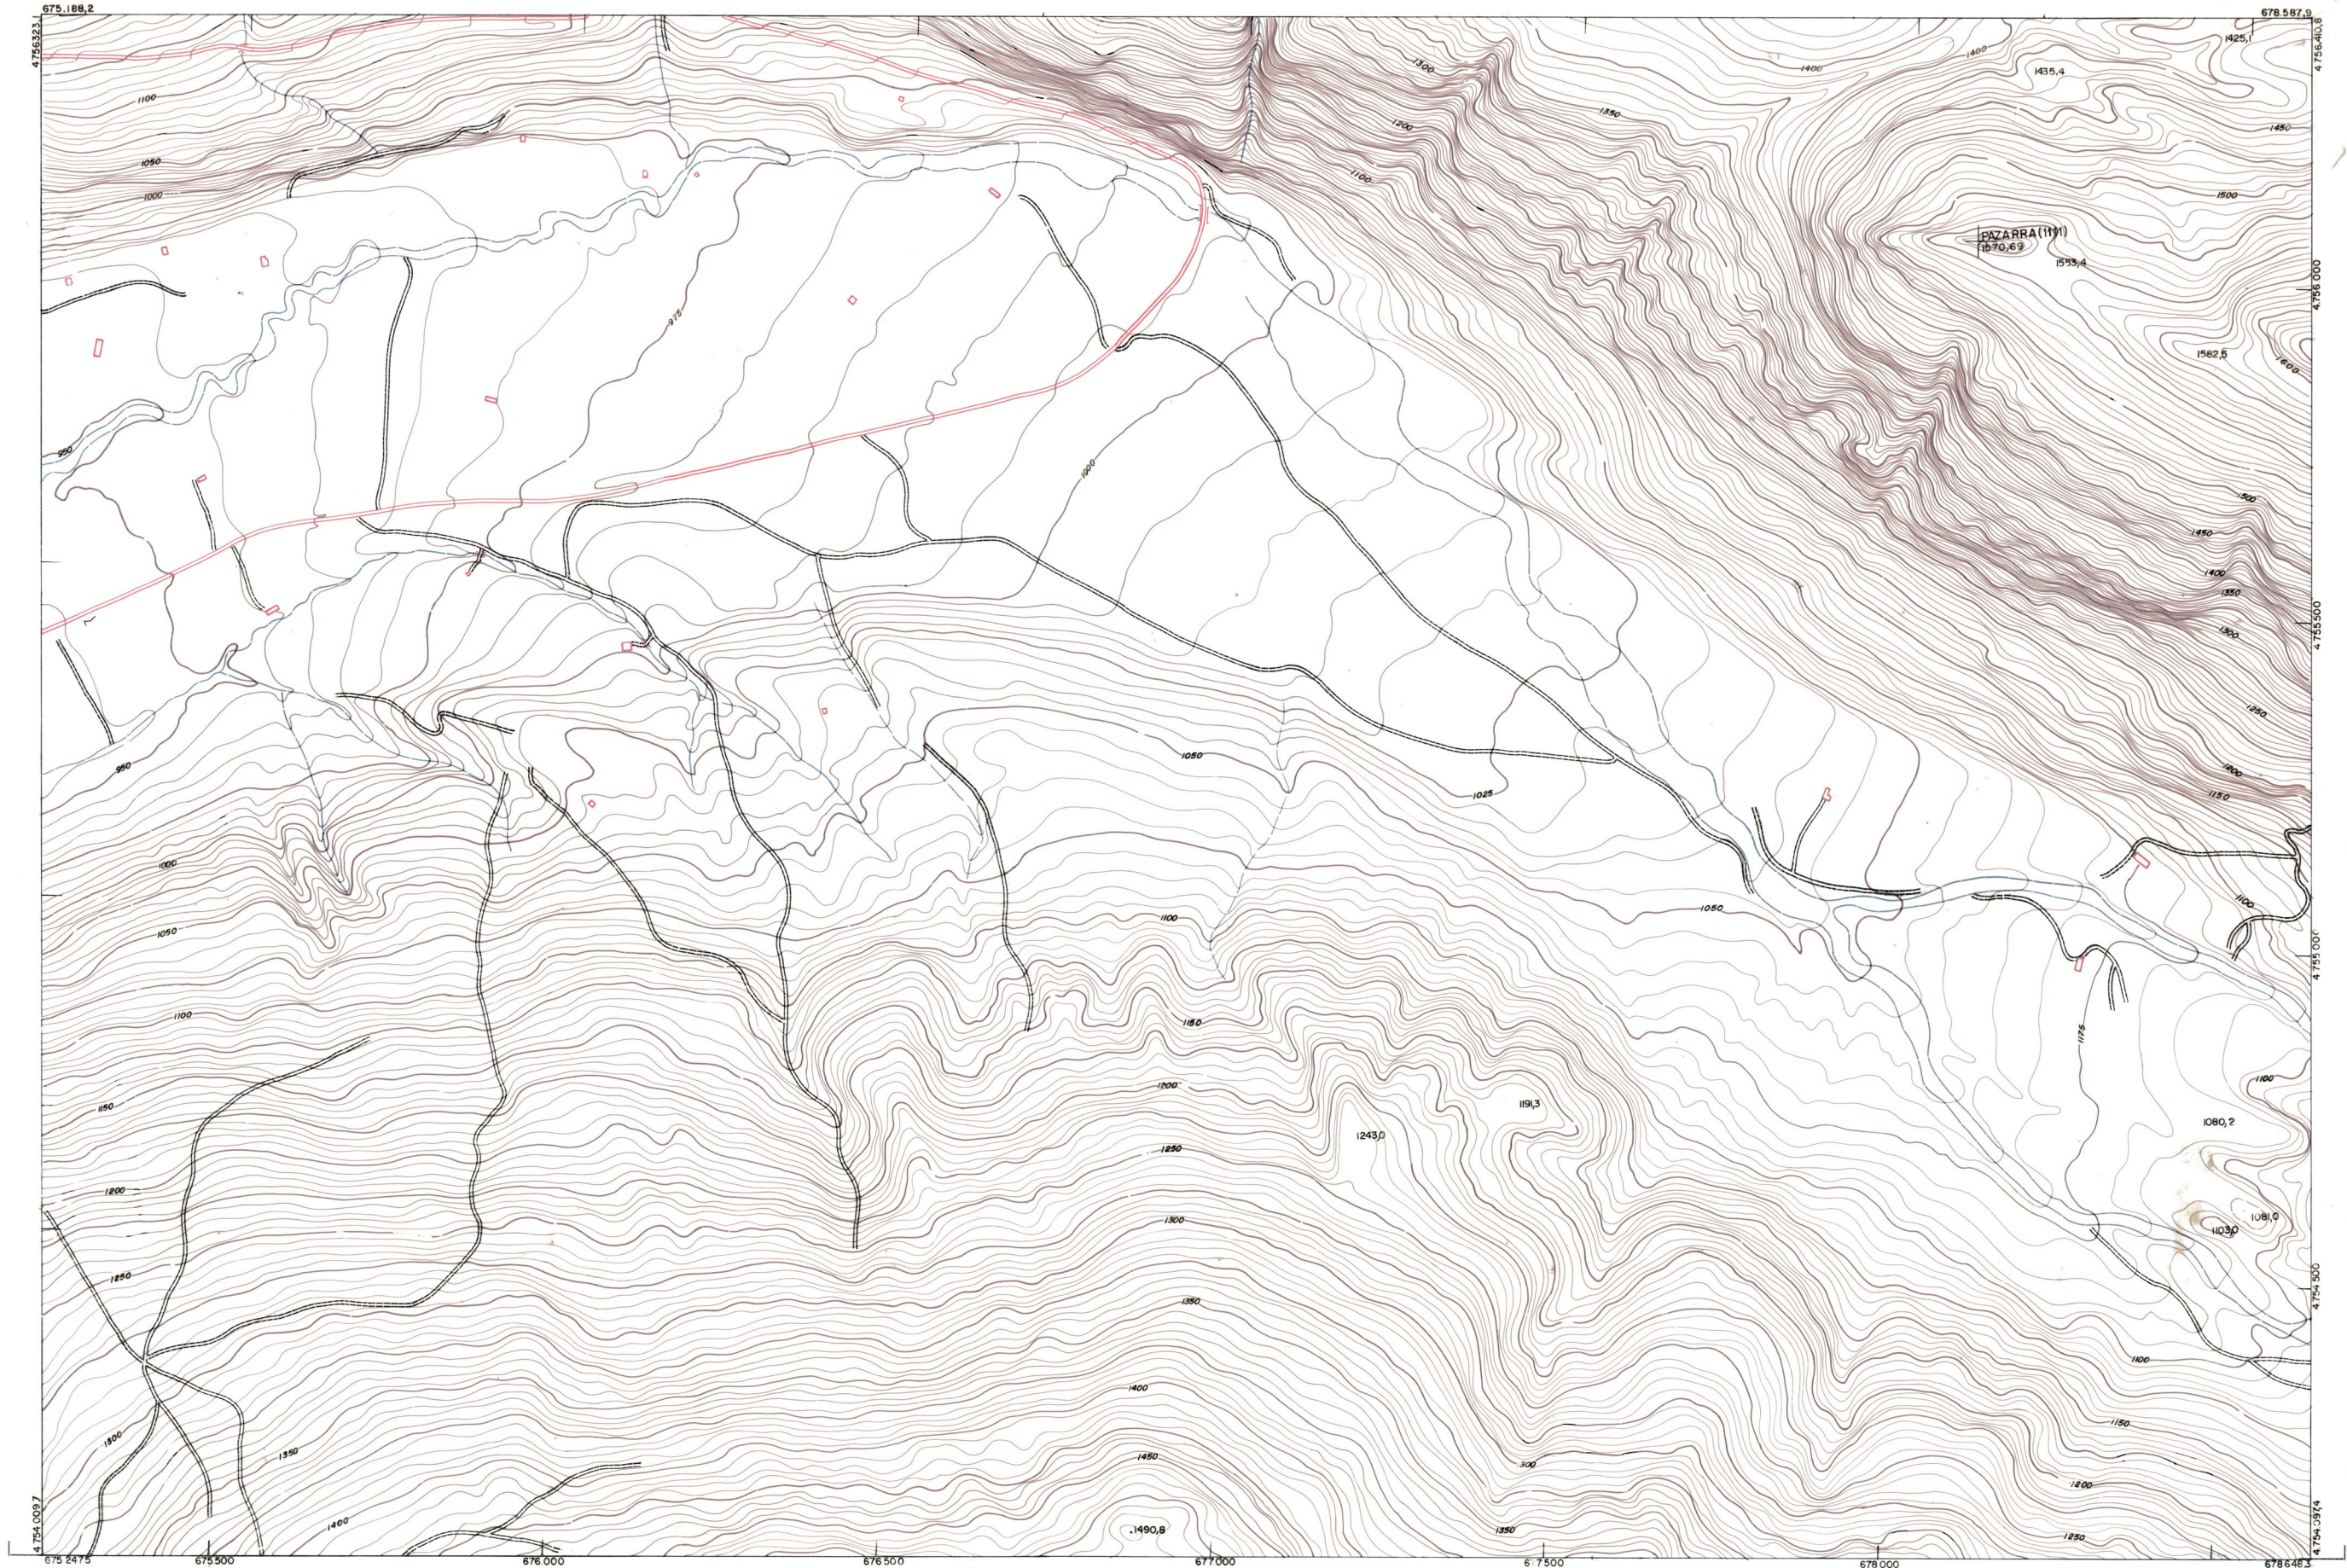

DIPUTACION
FORAL
DE
NAVARRA

1:50.000	1:5.000	
118	(4-1)	RINCON DE BELAGOA

117(3-8)	118(3-1)	118(3-2)
117(4-8)	118(4-1)	118(4-2)
117(5-8)	118(5-1)	118(5-2)

PLANO TOPOGRAFICO DE NAVARRA

ESCALA 1:5.000
EQUIDISTANCIA 5 M.
PROYECCION U.T.M.
Altitudes referida al nivel medio del mar en Alicante

Trabajos geodésicos efectuados por el I.G.C.
Volado, restituido y dibujado por T.F.A. S.A.
Trabajos complementarios y control: Dirección
de O. Públicas - S. Cartográfico de Navarra.

Fecha del vuelo
26-9-70
Fecha del plano

118 (4 - 1)

1:5.000		118(4-1)													
FECHA	COPIAS	FECHA	COPIAS	SALIDA	DESTINO	REPOLIC.	SALIDA	DESTINO	REPOLIC.	SALIDA	DESTINO	REPOLIC.	SALIDA	DESTINO	TABLAO