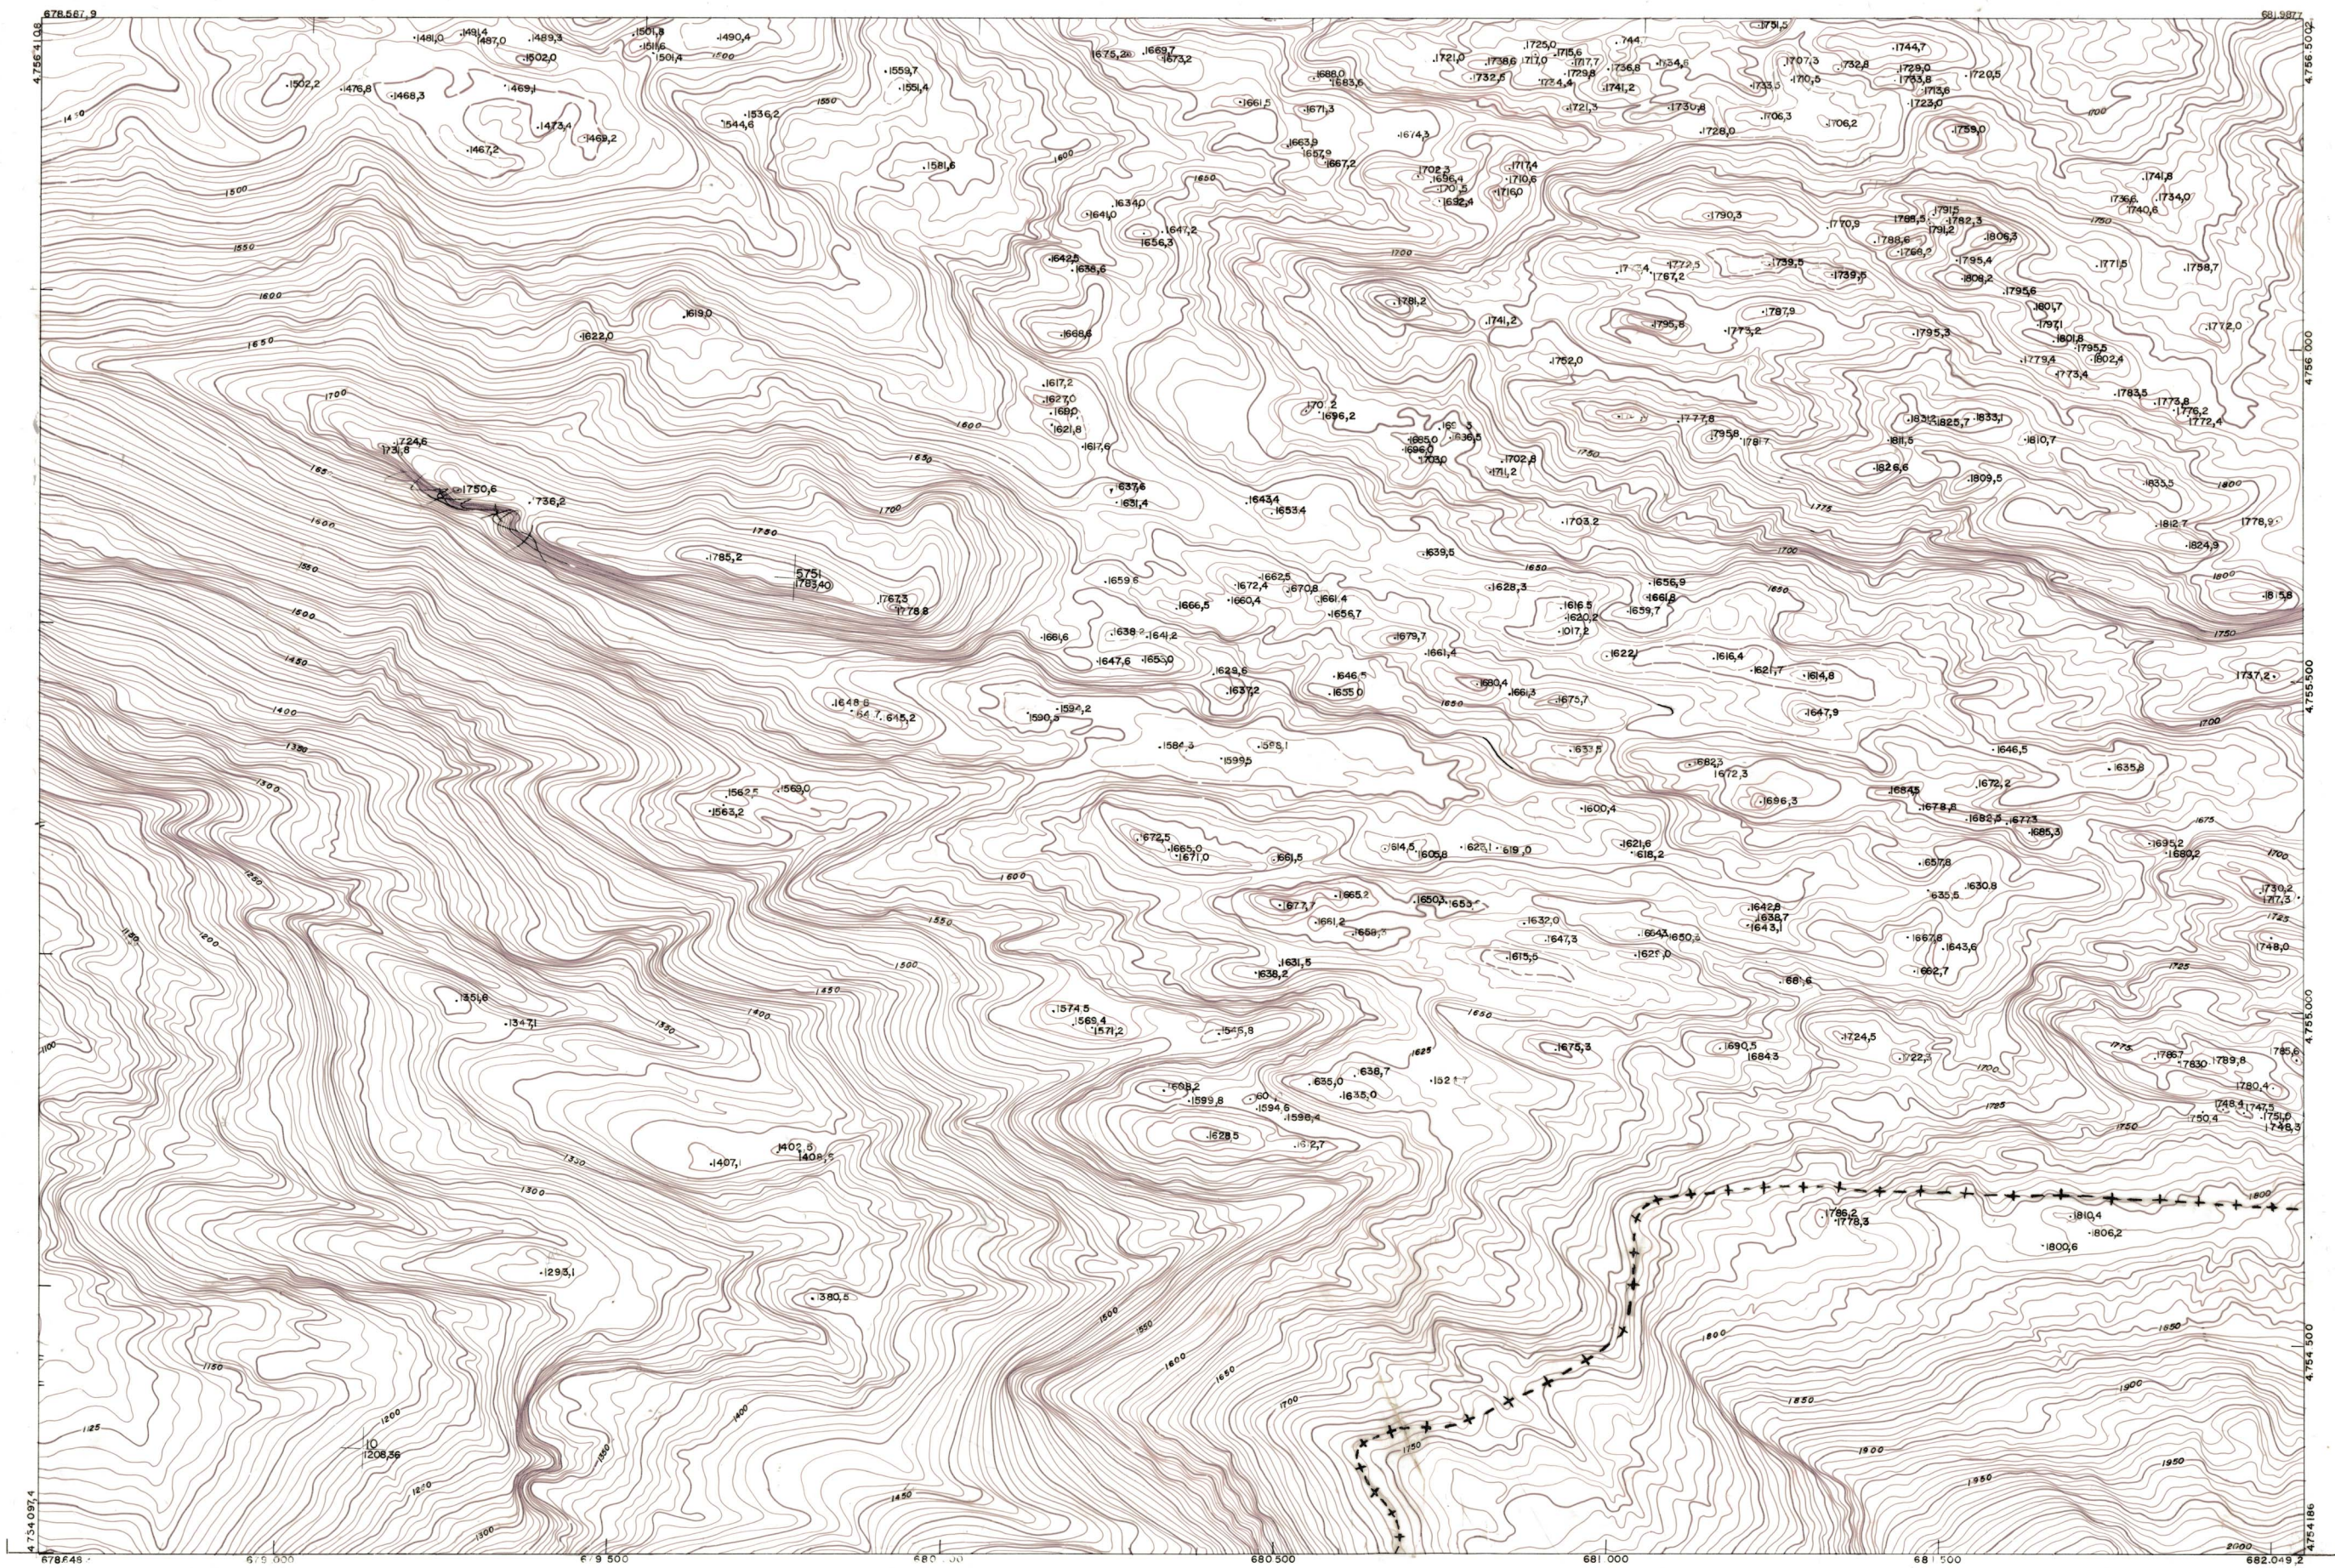

DIPUTACION
FORAL
DE
NAVARRA

1:50.000 1:5.000
118 (4-2)

118(3-1) 118(3-2) 118(3-3)
118(4-1) 118(4-2) 118(4-3)
118(5-1) 118(5-2) 118(5-3)

118(4-2)

FECHA	COMPAÑIA	FECHA	COMPAÑIA	SALIDA	DESTINO	DEVOLUCION	SALIDA	DESTINO	DEVOLUCION	SECCION	TAMARCO

1:5.000

PLANO TOPOGRAFICO DE NAVARRA
 ESCALA 1:5.000
 EQUIDISTANCIA 5 M.
 PROYECCION U.T.M.
 Altitudes referida al nivel medio del mar en Alicante

Trabajos geodésicos efectuados por el I.G.C.
 Volado, restituido y dibujado por T.F.A. S.A.
 Trabajos complementarios y control: Dirección
 de O. Públicas - S. Cartográfico de Navarra.

Fecha del vuelo 26-9-70
 Fecha del plano

118 (4 - 2)