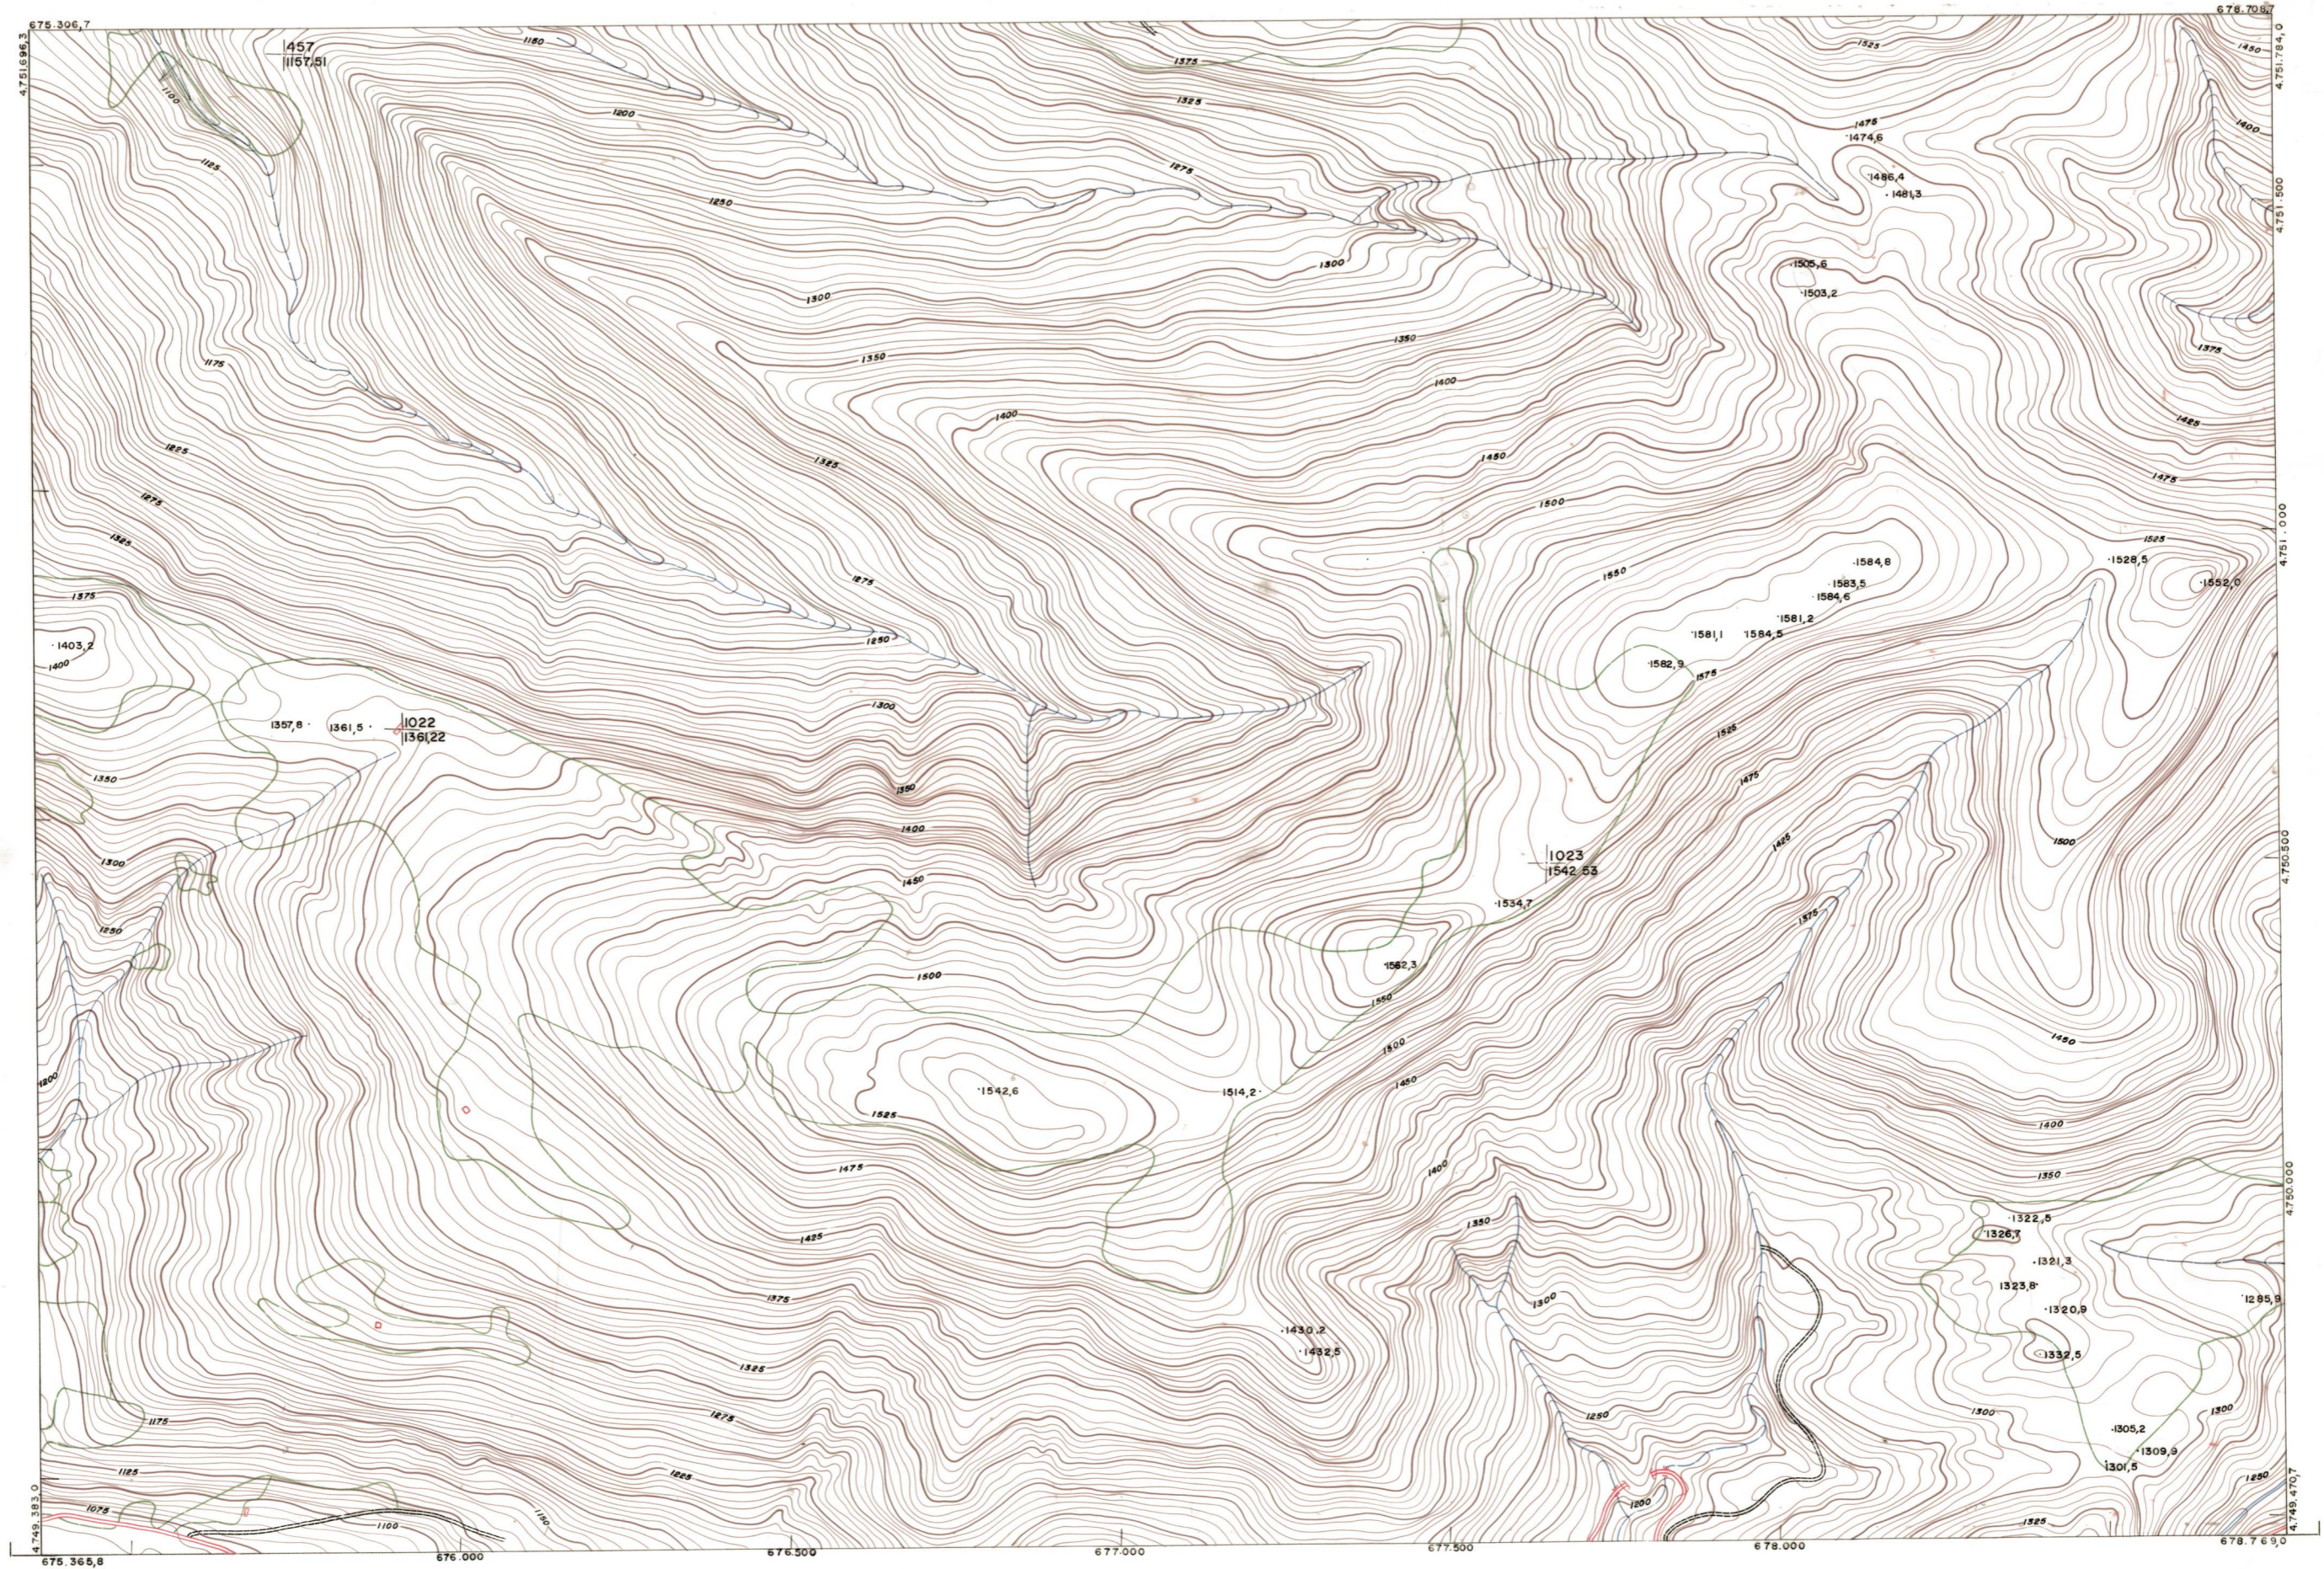

DIPUTACION
FORAL
DE
NAVARRA

1:50.000	1:5.000
118	(6-1)

117(5-8)	118(5-1)	118(5-2)
117(6-8)	118(6-1)	118(6-2)
117(7-8)	118(7-1)	118(7-2)

118(6-1)	TAMANO	
	SECCION	
1:5.000	DEVOLUC.	
	DESTINO	
	DEVOLUC. SALIDA	
	DEVOLUC.	
	FECHA	
	COPIAS	
	FECHA	
	COPIAS	
	FECHA	
	COPIAS	

PLANO TOPOGRAFICO DE NAVARRA

ESCALA 1:5.000
EQUIDISTANCIA 5 M.
PROYECCION U.T.M.
Altitudes referidas al nivel medio del mar en Alicante

Trabajos geodésicos efectuados por el I.G.C.
Volado, restituido y dibujado por T.F.A. S.A.
Trabajos complementarios y control: Dirección
de O. Públicas - S. Cartográfico de Navarra.

Fecha del vuelo
26-9-70
Fecha del plano

118 (6-1)