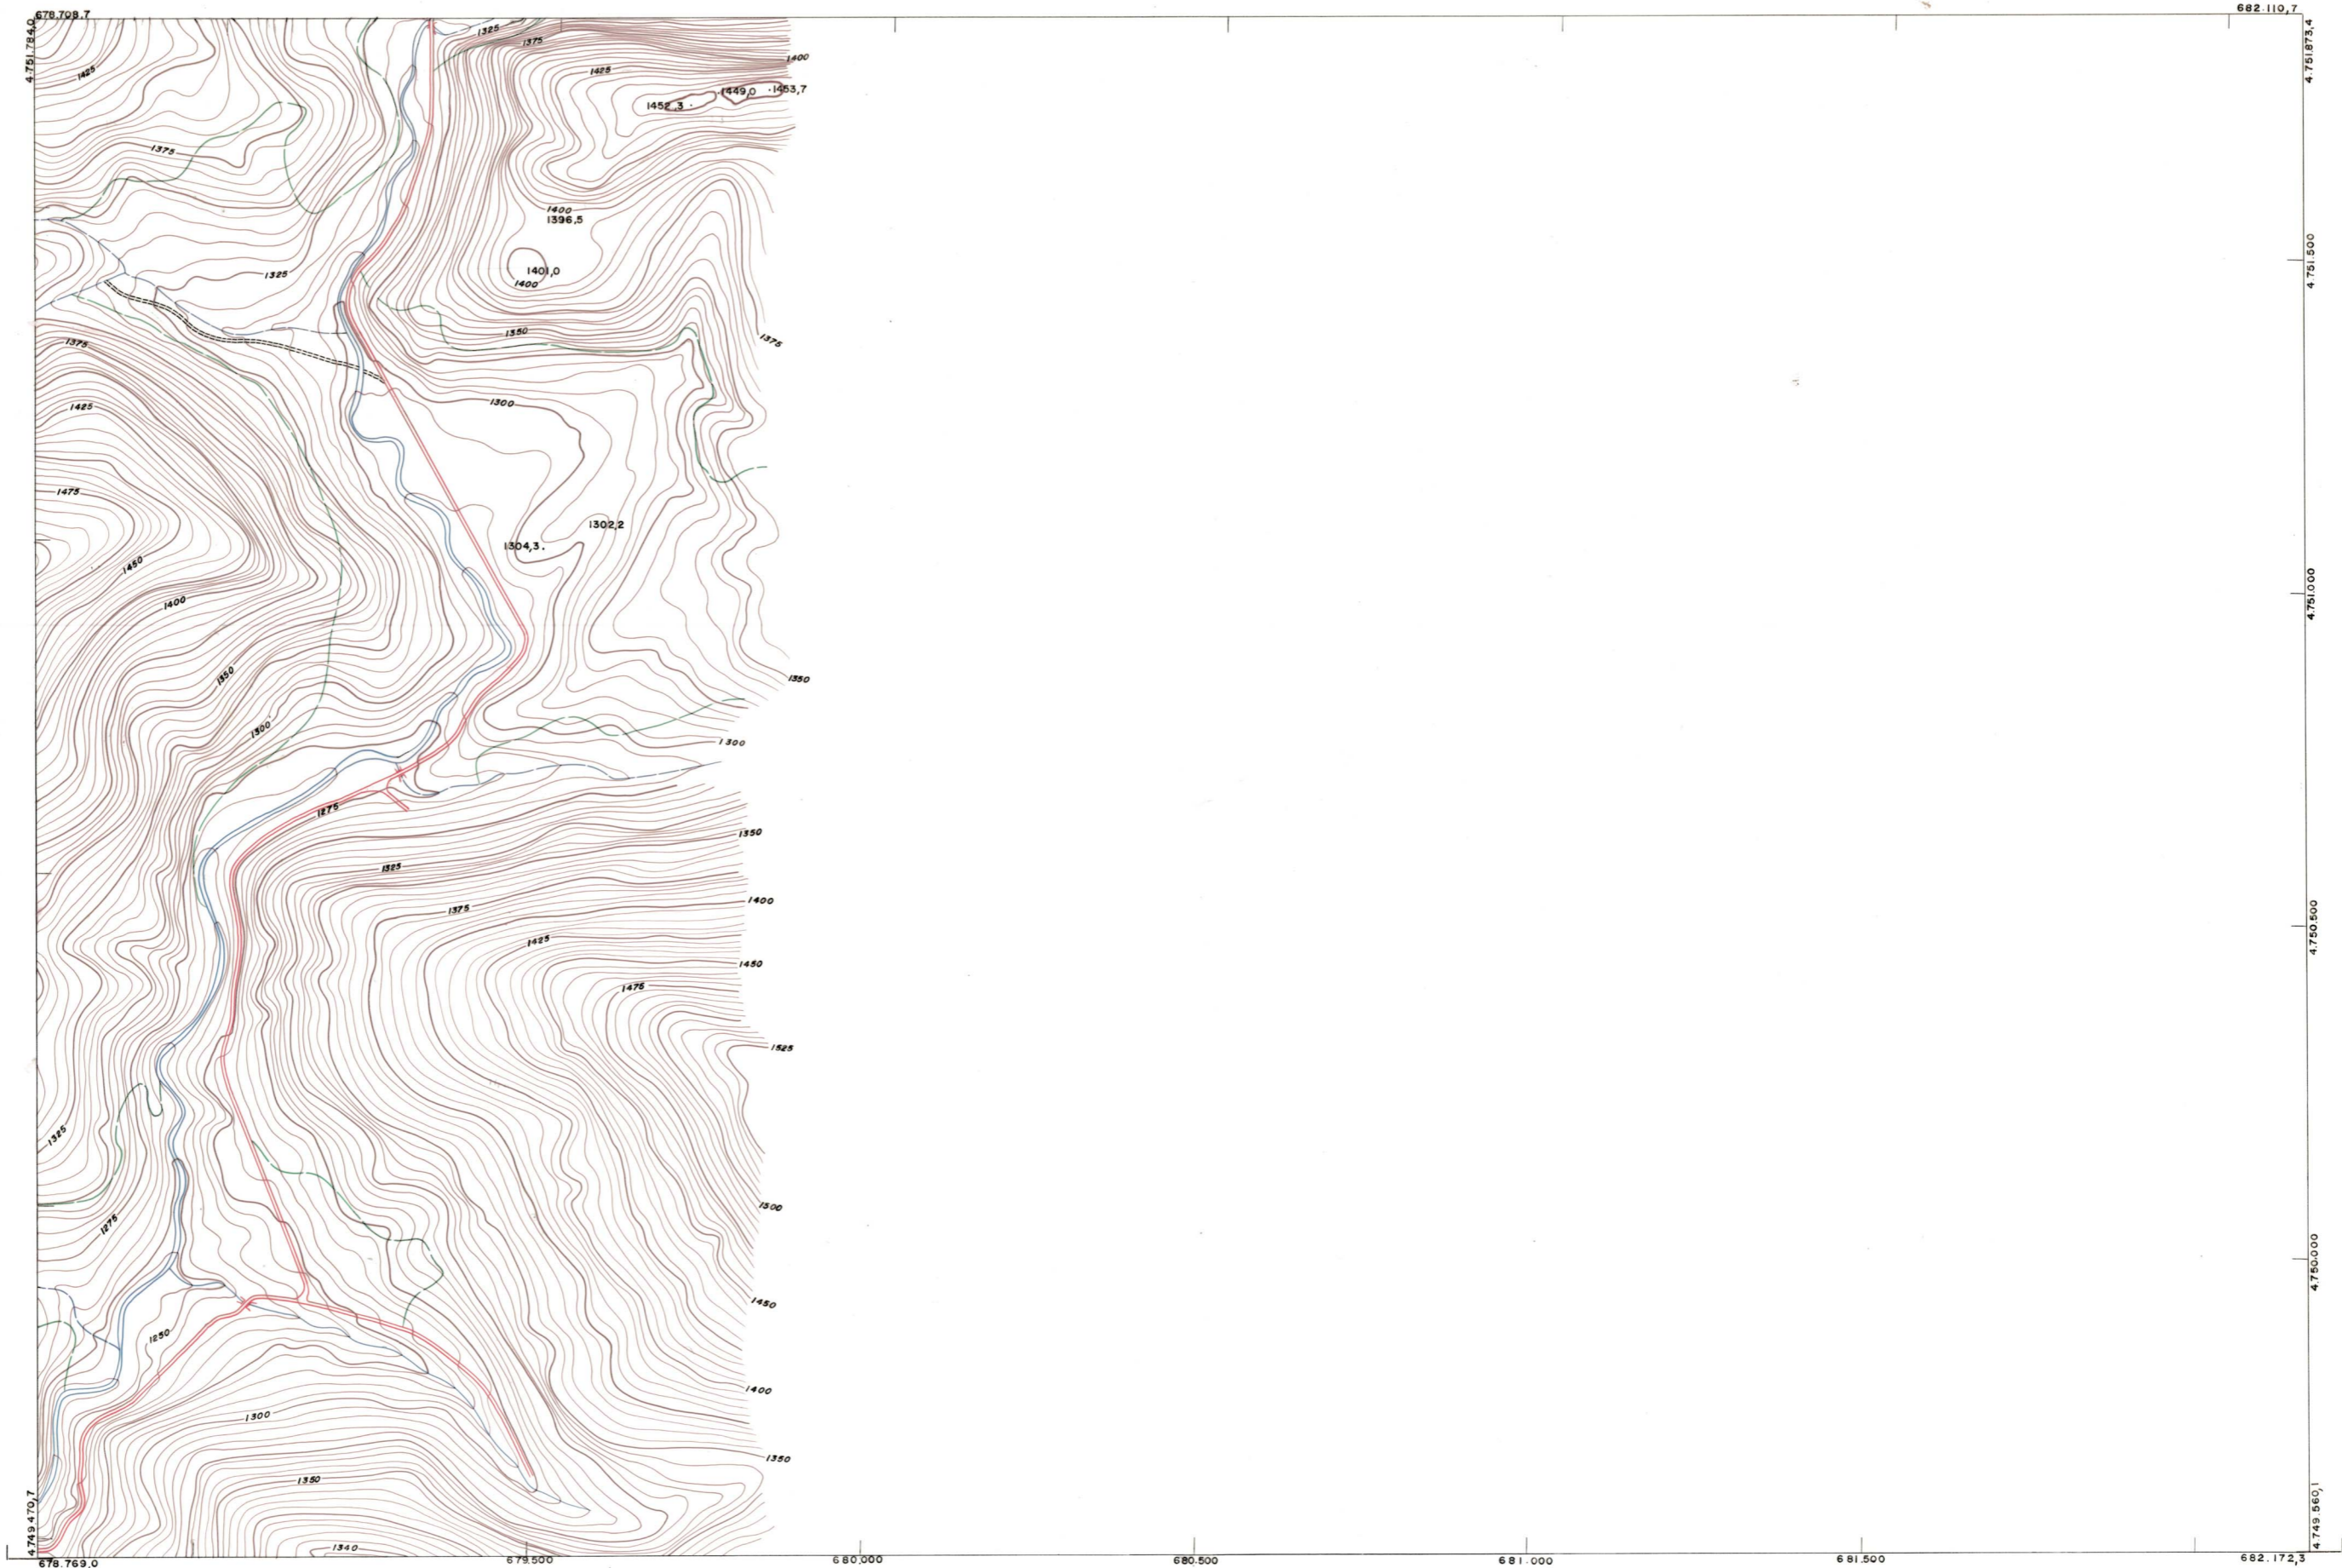

DIPUTACION
FORAL
DE
NAVARRA

1:50.000	1:5.000	
118	(6-2)	

118(5-1)	118(5-2)	118(5-3)
118(6-1)	118(6-2)	.
118(7-1)	118(7-2)	.

PLANO TOPOGRAFICO DE NAVARRA	Trabajos geodésicos efectuados por el I.G.C.	Fecha del vuelo
ESCALA 1:5.000	Volado, restituido y dibujado por T.F.A, S.A.	26-9-70
EQUIDISTANCIA 5 M.	Trabajos complementarios y control: Dirección	Fecha del plano
PROYECCION U.T.M.	de O. Públicos - S. Cartográfico de Navarra.	
Altitudes referidos al nivel medio del mar en Alicante		

118 (6-2)

1:5.000		118(6-2)	
FECHA	COPIAS	FECHA	COPIAS
SALIDA	DESTINO	DEVOLUCION	SALIDA
DEVOLUCION	DESTINO	DEVOLUCION	DESTINO
SECCION	TAMARCO		

ESTABLECIMIENTOS LINEAL APARTADO 88 URONA