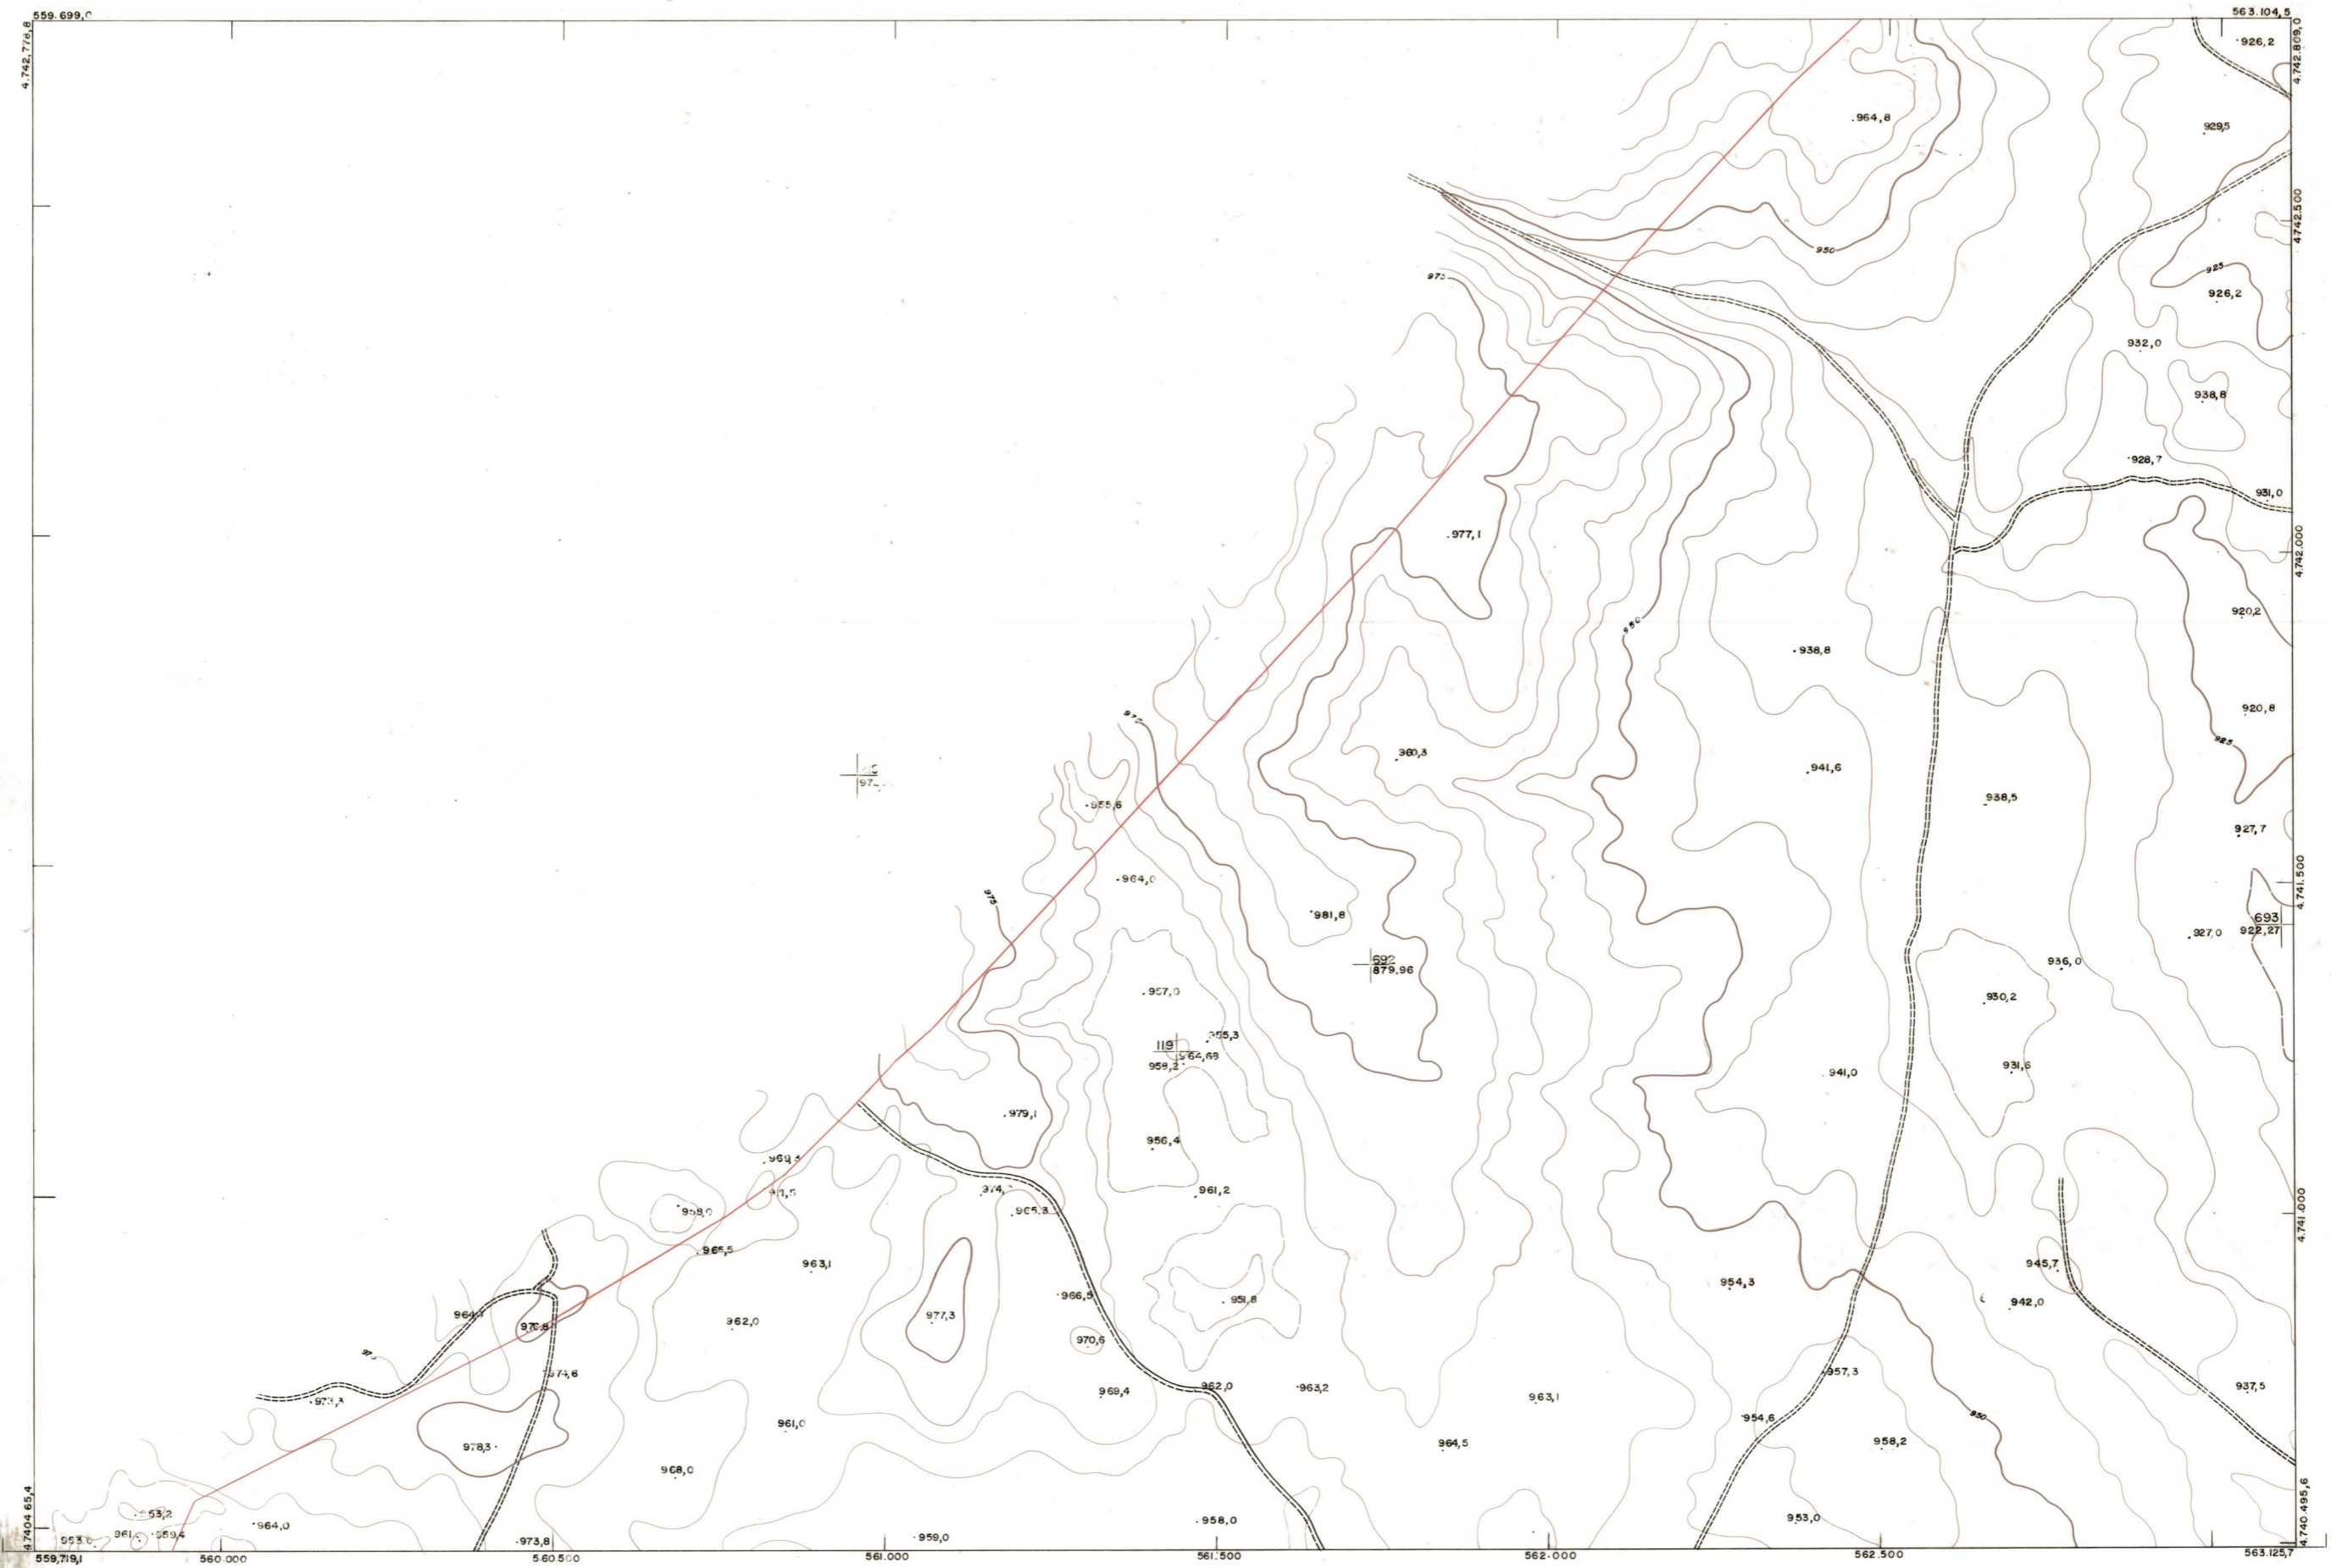

DIPUTACION
FORAL
DE
NAVARRA

1:50.000	1:5.000	
139	(1-7)	

	113 (8-7)	113 (8-8)
	139 (1-7)	139(1-8)
	139 (2-7)	139(2-8)

1:5.000		139 (1-7)	
FECHA	COPIAS	FECHA	COPIAS
FECHA	COPIAS	FECHA	COPIAS
FECHA	COPIAS	FECHA	COPIAS
FECHA	COPIAS	FECHA	COPIAS
FECHA	COPIAS	FECHA	COPIAS
FECHA	COPIAS	FECHA	COPIAS
FECHA	COPIAS	FECHA	COPIAS
FECHA	COPIAS	FECHA	COPIAS
FECHA	COPIAS	FECHA	COPIAS
FECHA	COPIAS	FECHA	COPIAS

ESTABLECIMIENTOS LINEAL APARTADO 88 GINDIA

PLANO TOPOGRAFICO DE NAVARRA	Trabajos geodésicos efectuados por el I.G.C.	Fecha del vuelo
ESCALA 1:5.000	Volado, restituido y dibujado por T.F.A. S.A.	<u>26-9-70</u>
EQUIDISTANCIA 5 M.	Trabajos complementarios y control: Dirección	Fecha del plano
PROYECCION U.T.M.	de O Públicos - S. Cartográfico de Navarra.	_____
Altitudes referidas al nivel medio del mar en Alicante		

139 (1-7)