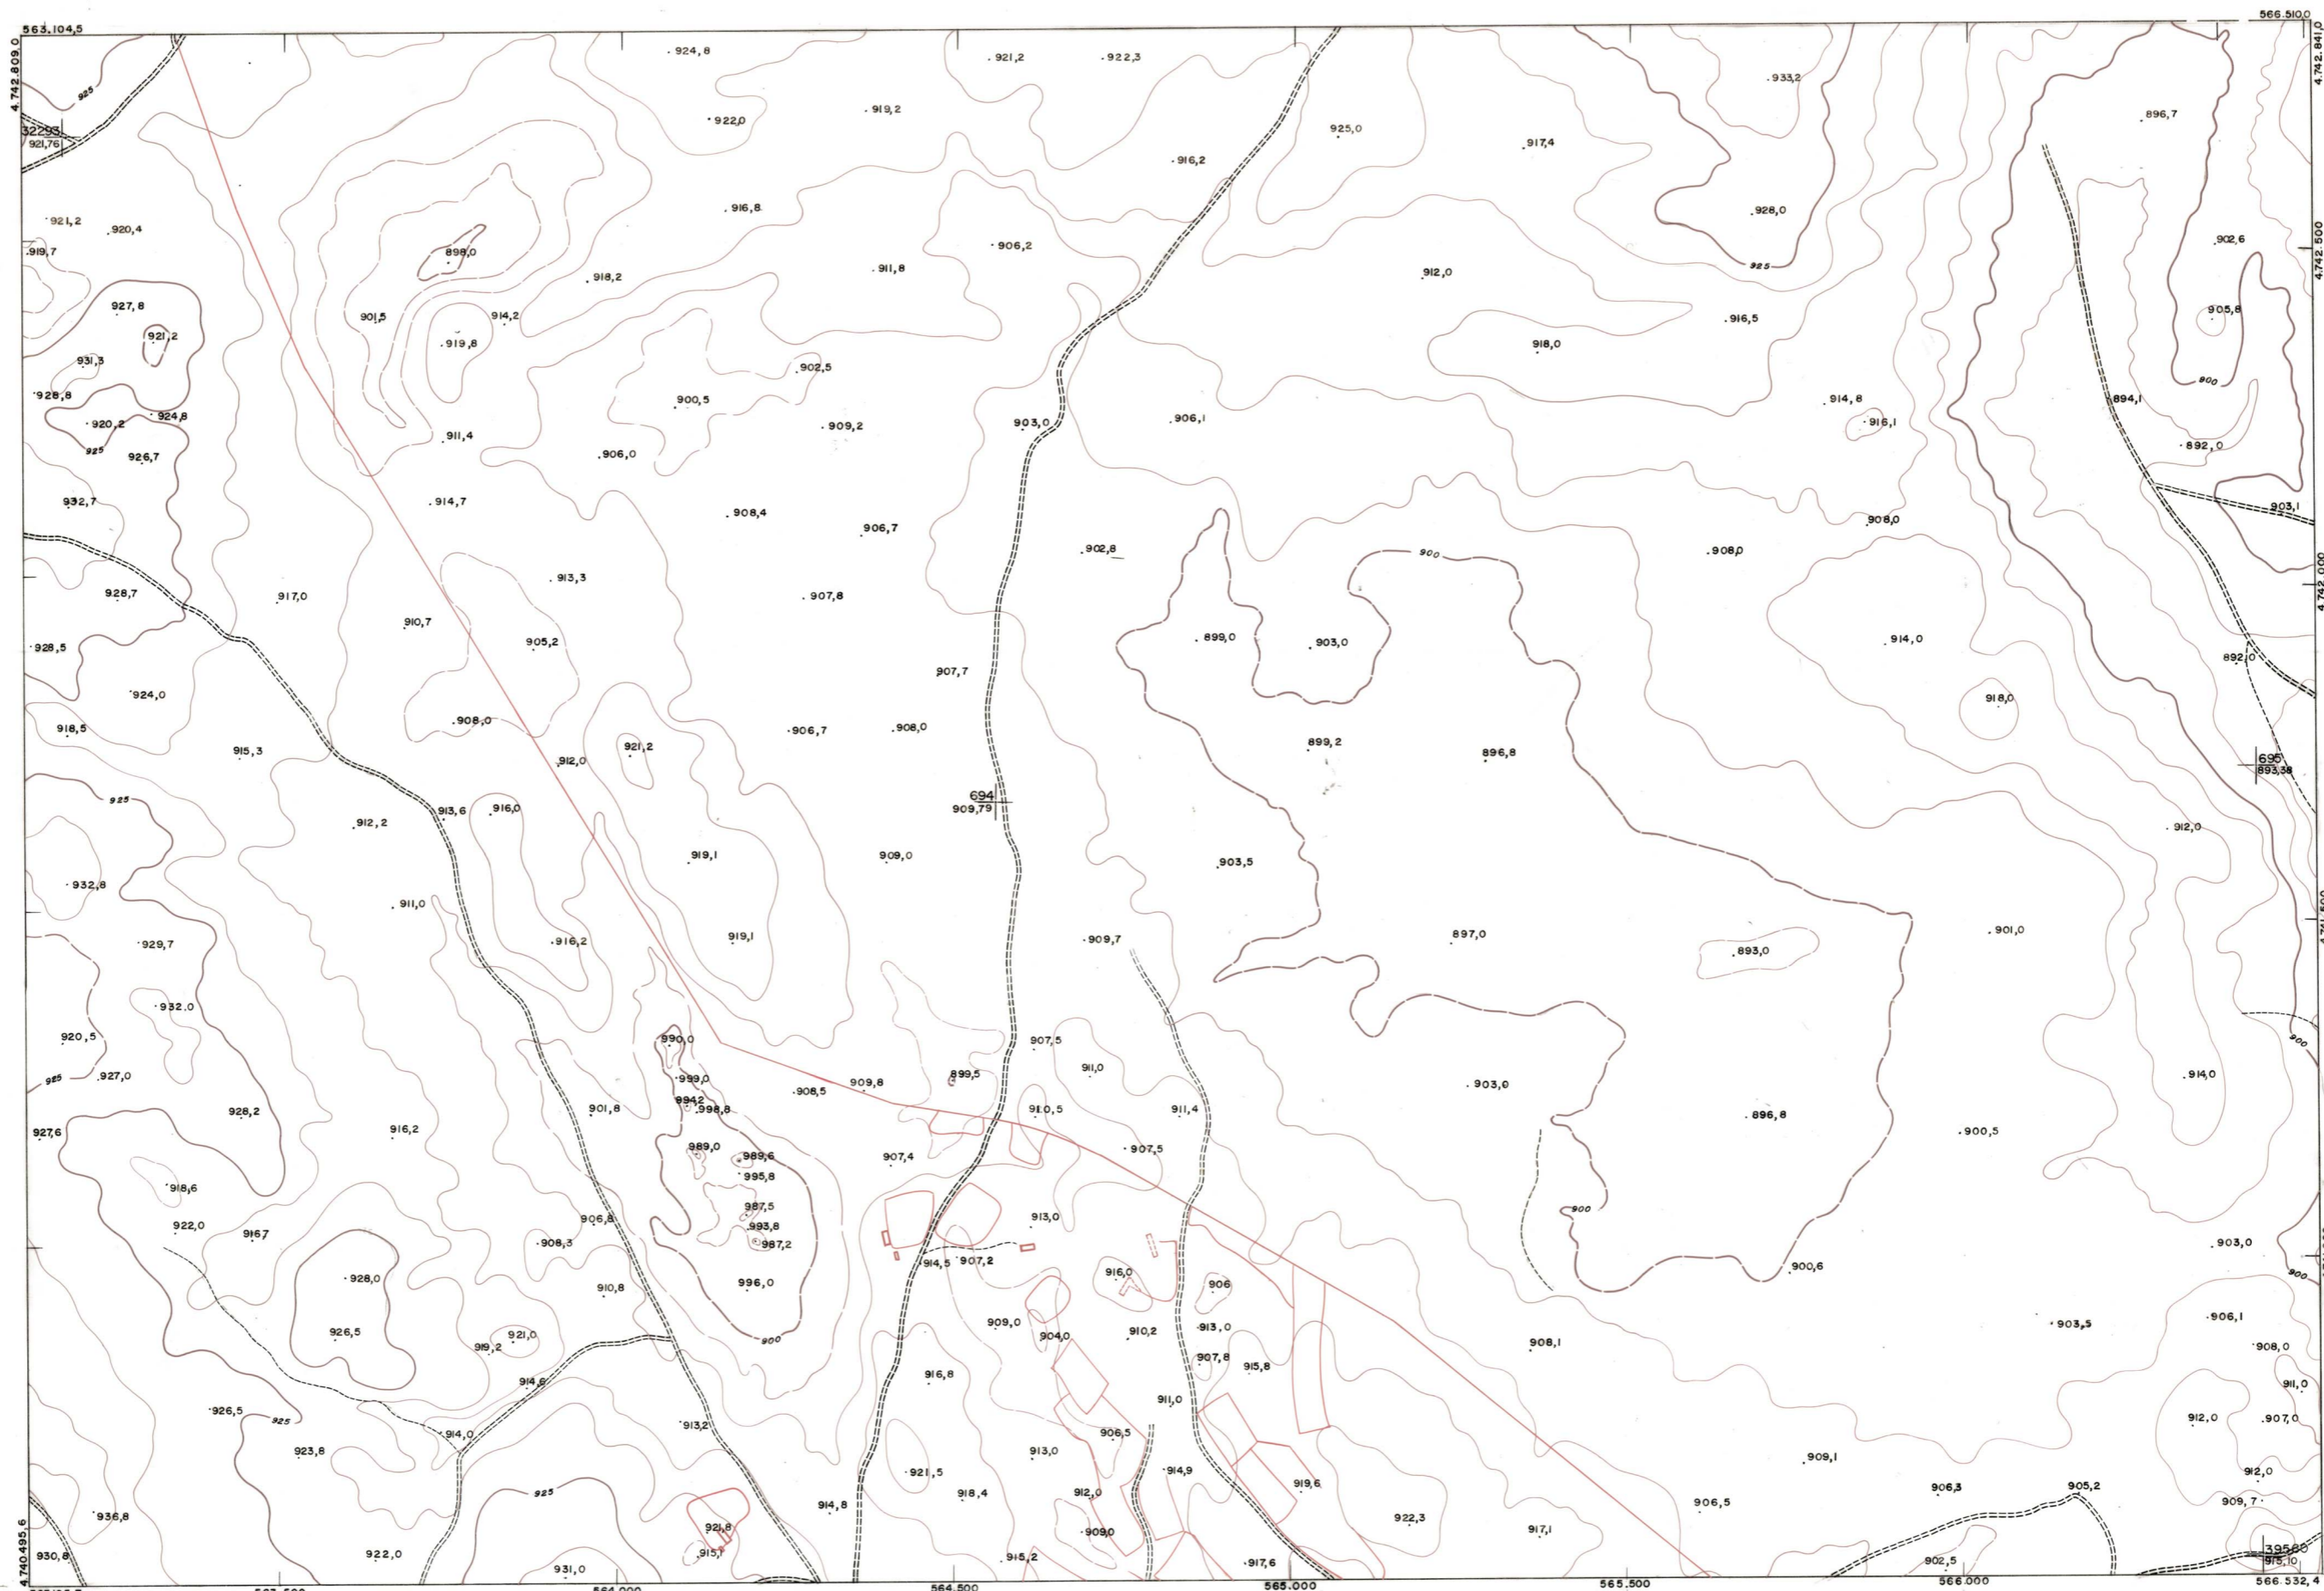

DIPUTACION
FORAL
DE
NAVARRA

1:50.000	1:5.000
139	(1-8)

113 (8-7)	113 (8-8)	114 (8-1)
139 (1-7)	139 (1-8)	140 (1-1)
139 (2-7)	139 (2-8)	140 (2-1)

PLANO TOPOGRAFICO DE NAVARRA

ESCALA 1:5.000
EQUIDISTANCIA 5 M.
PROYECCION U.T.M.
Altitudes referidas al nivel medio del mar en Alicante

Trabajos geodésicos efectuados por el I.G.C.
Volado, restituido y dibujado por T.F.A. S.A.
Trabajos complementarios y control: Dirección
de O Públicas - S. Cartográfico de Navarra.

Fecha del vuelo
26 - 9 - 70
Fecha del plano

139 (1-8)	TAMARO	
	SECCION	
1:5.000	REVOLUCION	
	DESTINO	
	DEVOLUCION	
	SALIDA	
	DEPARTAMENTO	
	FECHA	
	COPIAS	
	FECHA	
	COPIAS	
	FECHA	

ESTABLECIMIENTOS LINEALES - APARTADO DE URDINA