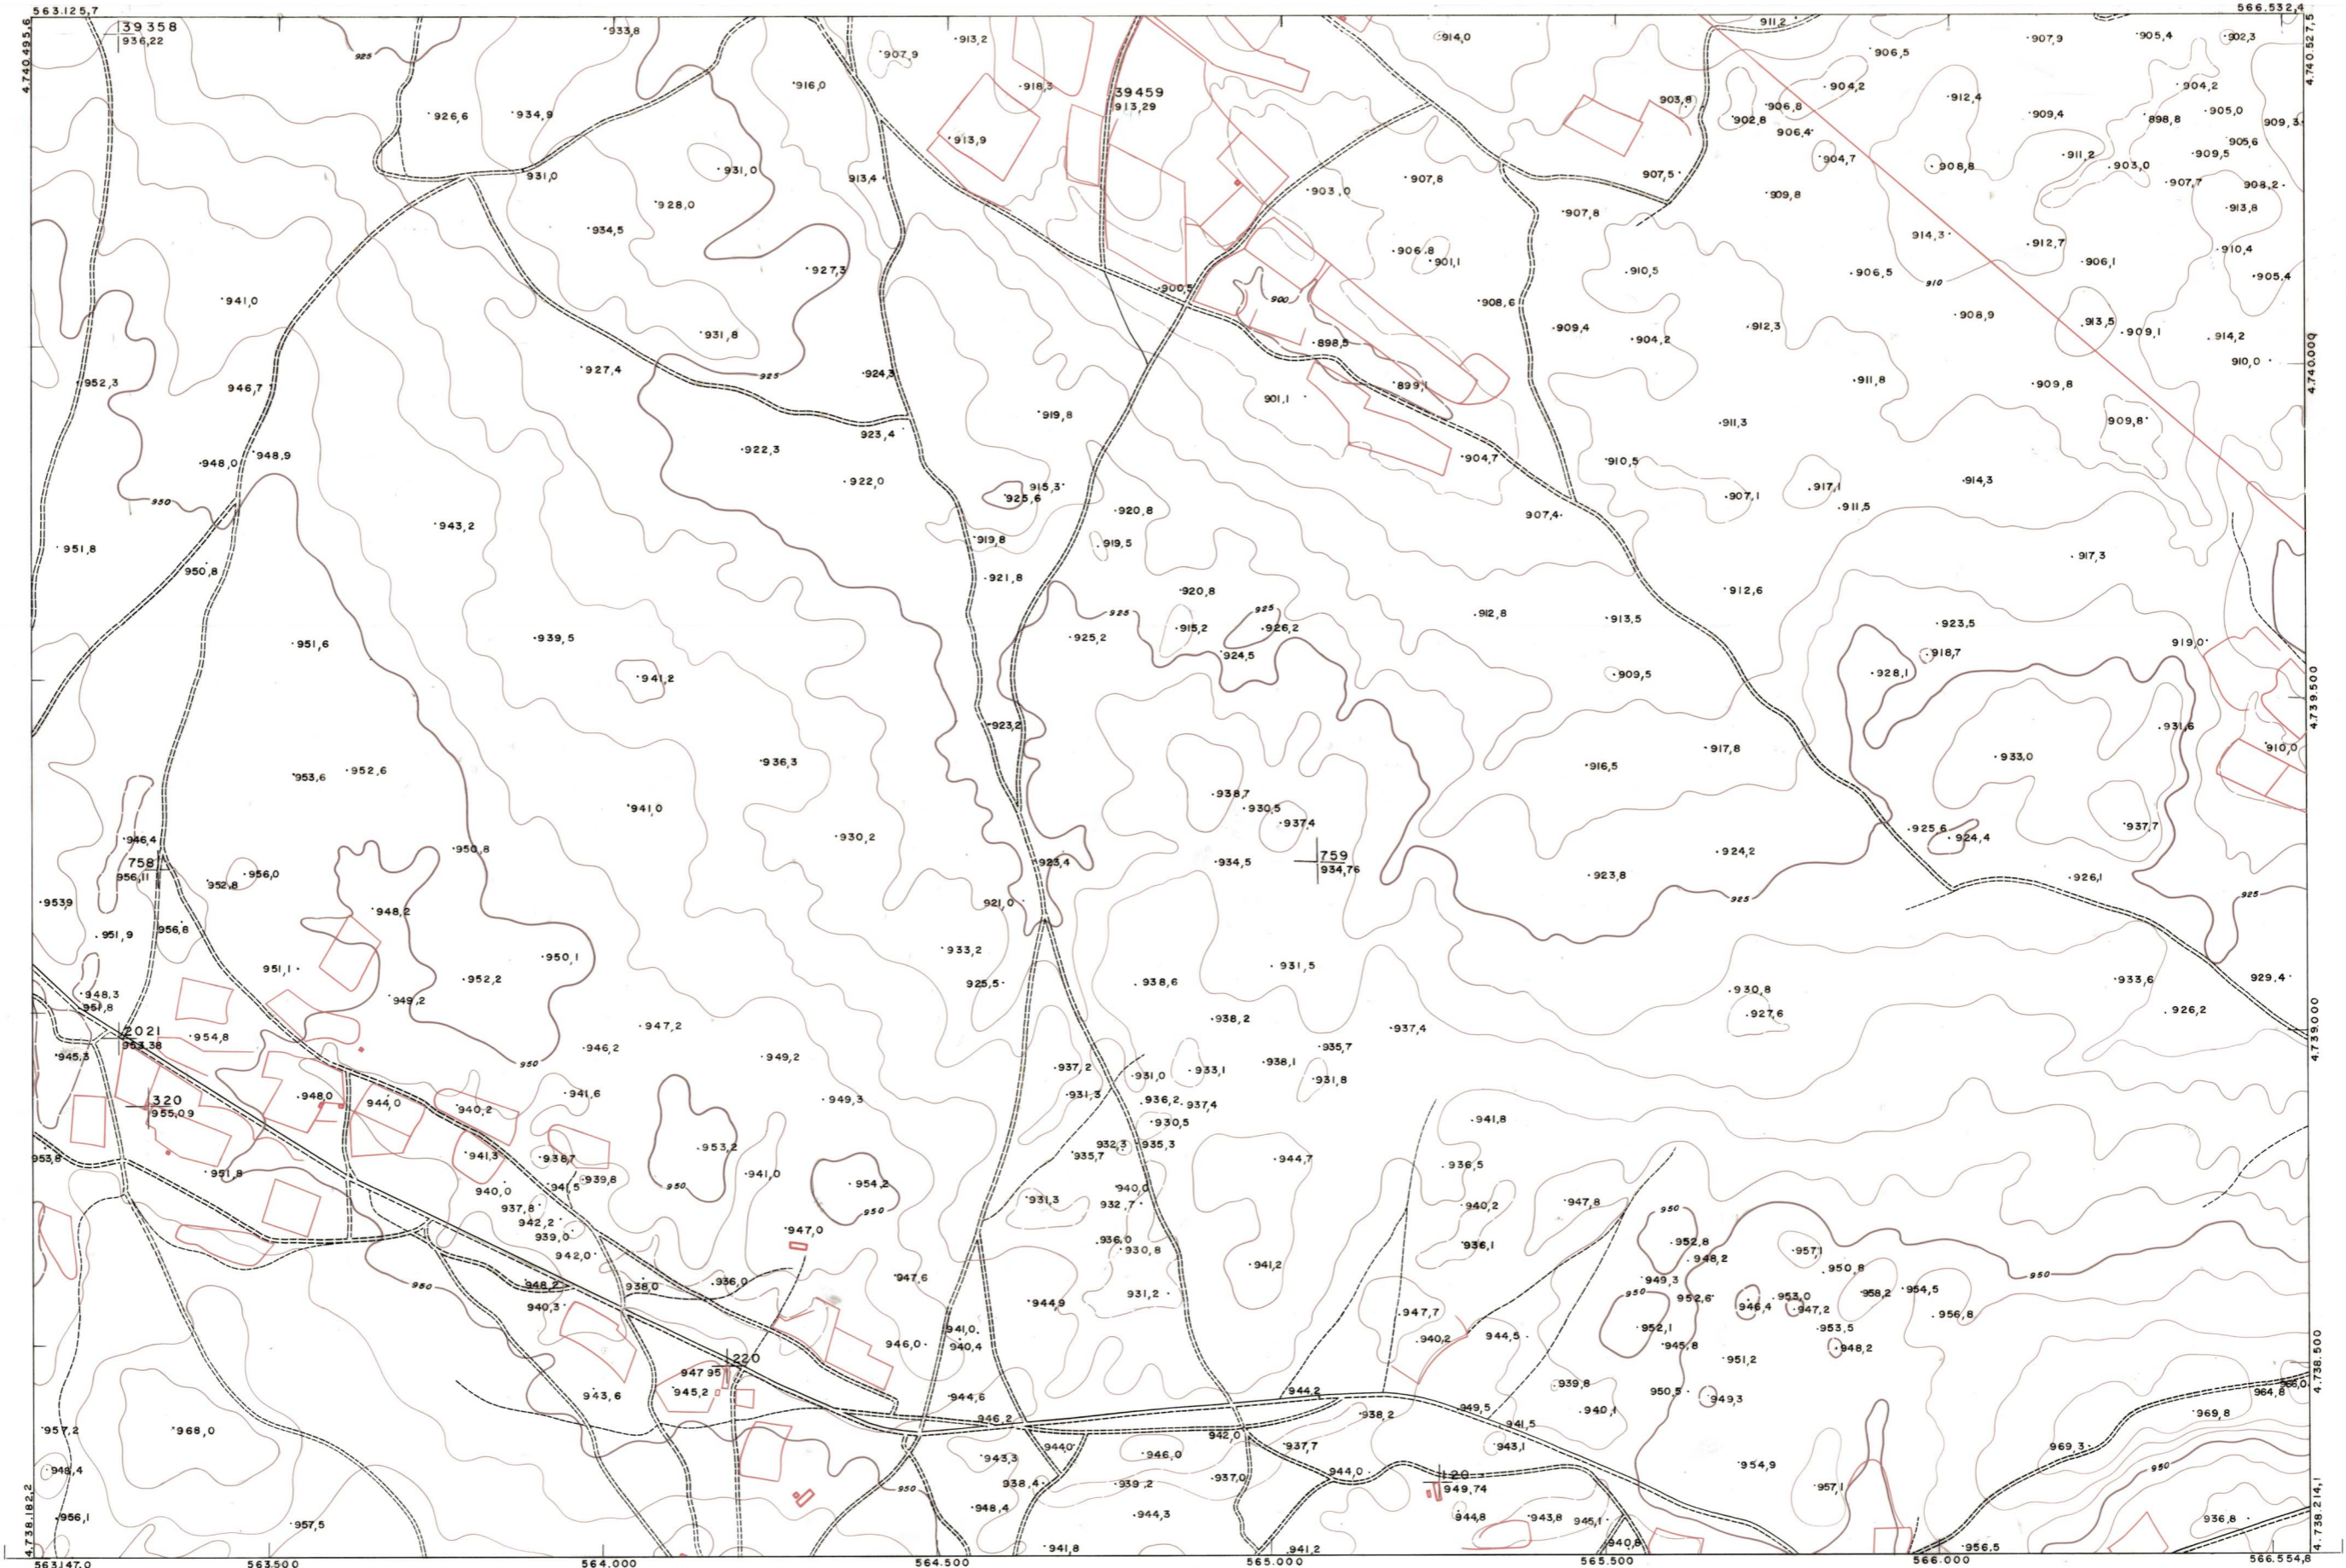

DIPUTACION  
FORAL  
DE  
NAVARRA

1:50.000 1:5.000  
139 (2-8)

139 (1-7)	139 (1-8)	140 (1-1)
139 (2-7)	139 (2-8)	140 (2-1)
139 (3-7)	139 (3-8)	140 (3-1)

1:5.000	FECHA	COPAS	FECHA	COPALE	SALIDA	DESTINO	DEFOLOC	SALIDA	DESTINO	DEFOLOC	SECCION	TAMANO

**PLANO TOPOGRAFICO DE NAVARRA**  
 ESCALA 1:5.000  
 EQUIDISTANCIA 5 M.  
 PROYECCION U.T.M.  
 Altitudes referidas al nivel medio del mar en Alicante

Trabajos geodésicos efectuados por el I.G.C.  
 Volado, restituído y dibujado por T.F.A. S.A.  
 Trabajos complementarios y control: Dirección de O. Públicos - S. Cartográfico de Navarra.

Fecha del vuelo 26-9-70  
 Fecha del plano

139 (2-8)