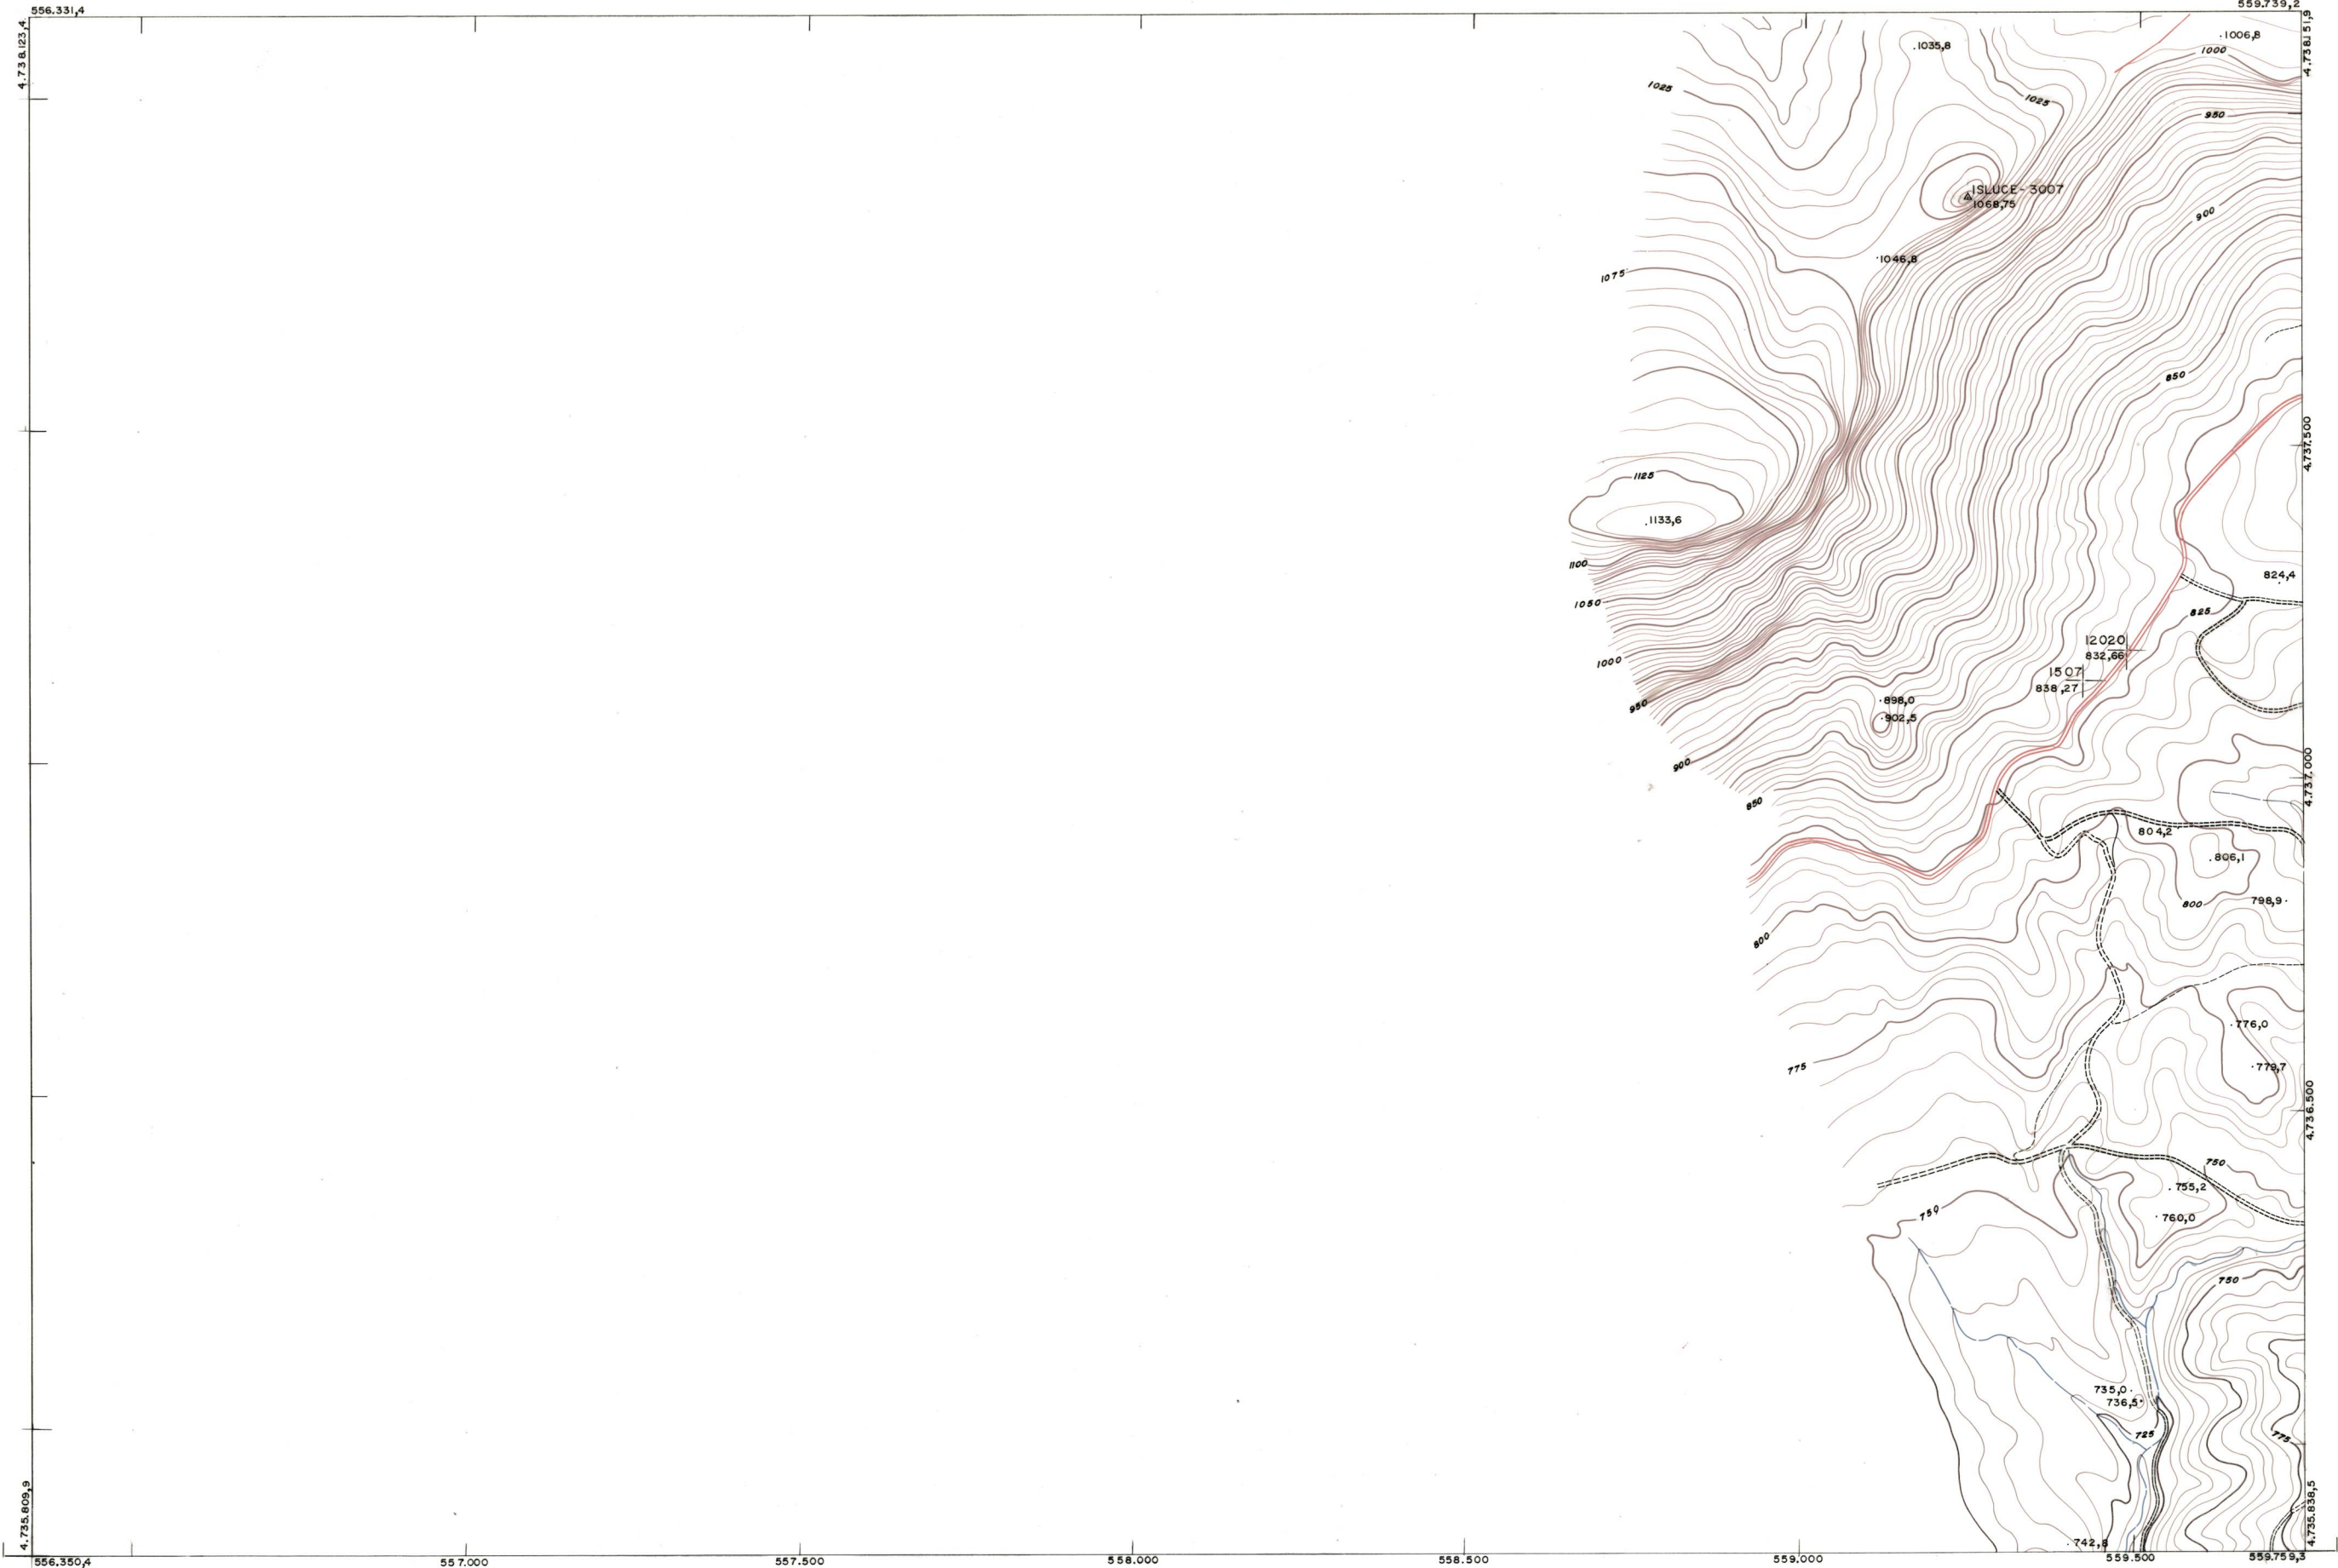

DIPUTACION  
FORAL  
DE  
NAVARRA

1:50.000	1:5.000	
139	(3-6)	

		139 (2-7)
	139 (3-6)	139 (3-7)
	139 (4-6)	139 (4-7)

1:5.000			139 (3-6)		
FECHA	COPIAS	FECHA	COPIAS	SALIDA	DESTINO

ESTABLECIMIENTOS LINEAL APARTADO 88. GIRONA

<b>PLANO TOPOGRAFICO DE NAVARRA</b> ESCALA 1:5.000 EQUIDISTANCIA 5 M. PROYECCION U.T.M. Altitudes referidas al nivel medio del mar en Alicante	Trabajos geodésicos efectuados por el I.G.C. Volado, restituído y dibujado por T.F.A. S.A. Trabajos complementarios y control: Dirección de O. Públicas - S. Cartográfico de Navarra.	Fecha del vuelo 26 - 9 - 70
		Fecha del plano